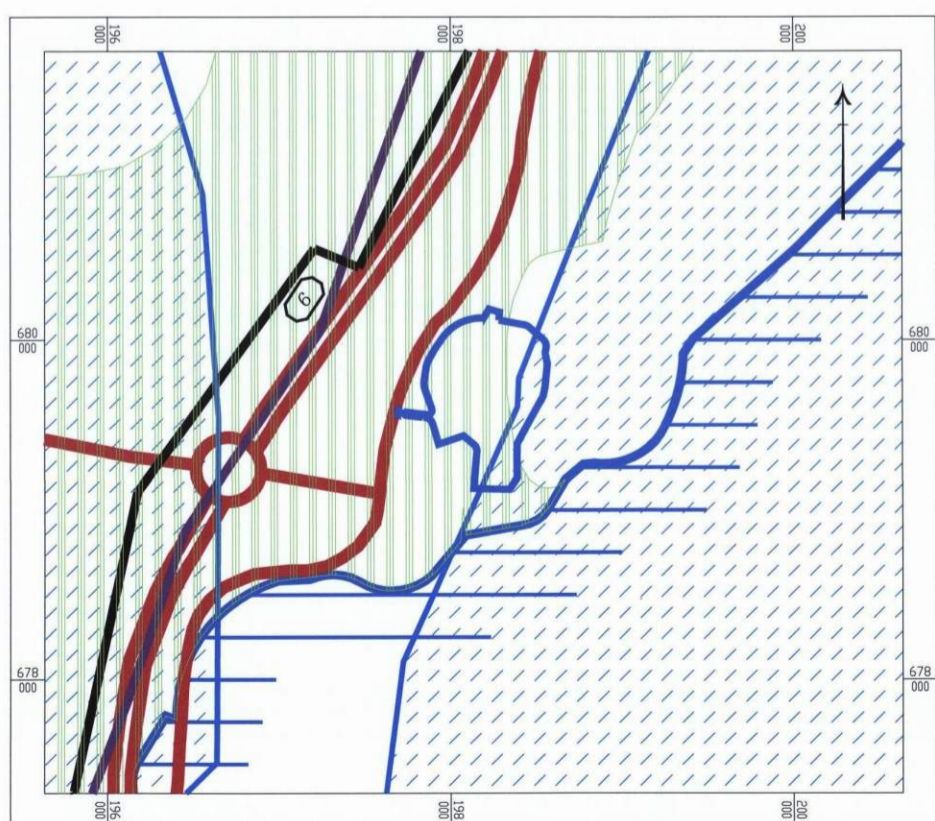

קיבוץ אייל תכנית מתאר
 מועדון התכנון הישראלי
 תעודת הסמכה מס' 30-05-01
 ג.ת.ק.ב.ל

גליון 1 מתוך 1

תחולה	רקע
תאריך עריכת הנספח	08.12.2019
קנ"מ	1:250
תרשימים נוספים	קנ"מ
תרשים סביבה להתמצאות	1:50,000
תמ"א 3 שינוי 21	1:20,000
תמ"א 22	1:20,000
תמ"א 35 הנחיות סביבתיות	1:20,000
תמ"א 35 מרקמים	1:20,000
שמות וזחתימות:	
שם:	אדריכל ערן מבל
תאריך:	ערן מבל אדריכלים
הנספח:	ארכיטקטורה וביני ערים

מועדון התכנון הישראלי
 תעודת הסמכה מס' 30-05-01
 ג.ת.ק.ב.ל

תרשים סביבה לפי תמ"א 22 קנ"מ 1:20,000

תרשים סביבה להתמצאות קנ"מ 1:50,000

תרשים סביבה לפי תמ"א 35 - מרקמים קנ"מ 1:20,000

- מקרא**
- מרקם עירוני
 - מרקם שמור משולב
 - שטח בנוי
 - יער ועור
 - רצועת נוף
 - מסלול רכבת וזחנות
 - דרכים ומחלפים
 - גבול תכנית

תרשים סביבה לפי תמ"מ 3 שינוי 21 קנ"מ 1:20,000

- מקרא**
- רגישות נופית - סביבתית גבוהה
 - שטח שמור משאבי מים
 - קו צנרת גז סבעי
 - קו תשתית ראשי
 - דרכים ומחלפים
 - גבול תכנית

תרשים סביבה לפי תמ"א 35 - סביבה קנ"מ 1:20,000