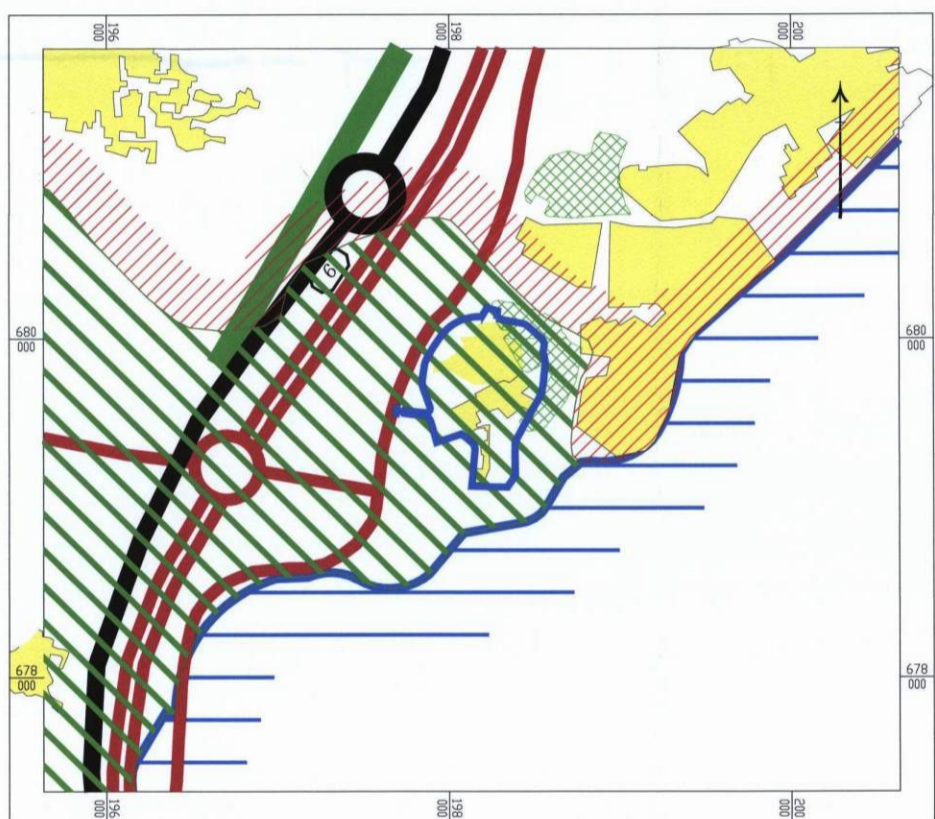

קיבוץ אייל תכנית מתאר
 מועדון התכנון הישראלי
 תעודת הסמכה מס' 30-05-01
 ג.ת.ק.ב.ל

גליון 1 מתוך 1

תחולה	רקע
תאריך עריכת הנספח	08.12.2019
קנ"מ	1:250
תרשימים נוספים	קנ"מ
תרשים סביבה להתמצאות	1:50,000
תמ"א 3 שינוי 21	1:20,000
תמ"א 22	1:20,000
תמ"א 35 הנחיות סביבתיות	1:20,000
תמ"א 35 מרקמים	1:20,000
שמות וזחתימות:	
שם:	אדריכל ערן מבל
תאריך:	ערן מבל אדריכלים
הנספח:	ארכיטקטורה וביני ערים

מועדון התכנון הישראלי
 תעודת הסמכה מס' 30-05-01
 ג.ת.ק.ב.ל

תרשים סביבה לפי תמ"א 22 קנ"מ 1:20,000

תרשים סביבה להתמצאות קנ"מ 1:50,000

תרשים סביבה לפי תמ"א 35 - מרקמים קנ"מ 1:20,000

- מקרא**
- מרקם עירוני
 - מרקם שמור משולב
 - שטח בנוי
 - יער ועור
 - רצועת נוף
 - מסלול רכבת וזחנות
 - דרכים ומחלפים
 - גבול תכנית

תרשים סביבה לפי תמ"מ 3 שינוי 21 קנ"מ 1:20,000

- מקרא**
- רגישות נופית - סביבתית גבוהה
 - שטח שמור משאבי מים
 - קו צנרת גז סבעי
 - קו תשתית ראשי
 - דרכים ומחלפים
 - גבול תכנית

תרשים סביבה לפי תמ"א 35 - סביבה קנ"מ 1:20,000