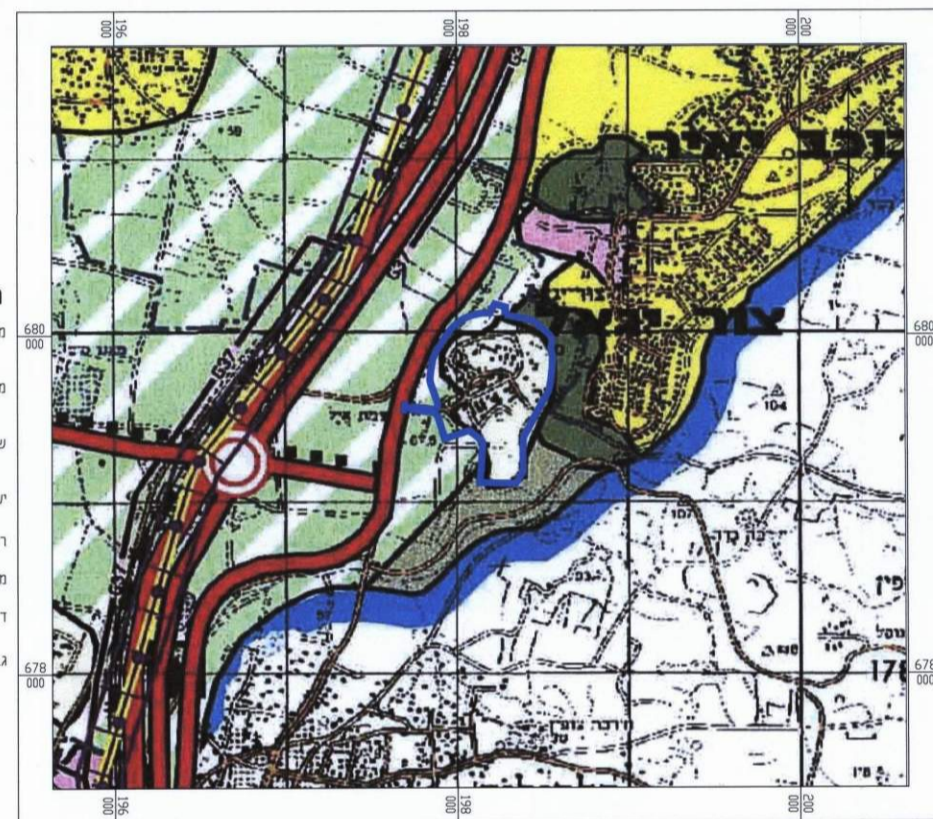

קיבוץ אייל תכנית מתאר
 מועדון התכנון הישראלי
 תעודת הסמכה מס' 30-05-01
 ג.ת.ק.ב.ל

גליון 1 מתוך 1

תחולה	רקע
תאריך עריכת הנספח	08.12.2019
קנ"מ	1:250
תרשימים נוספים	קנ"מ
תרשים סביבה להתמצאות	1:50,000
תמ"א 3 שינוי 21	1:20,000
תמ"א 22	1:20,000
תמ"א 35 הנחיות סביבתיות	1:20,000
תמ"א 35 מרקמים	1:20,000
שמות וזחתימות:	
שם:	אדריכל ערן מבל
תאריך:	ערן מבל אדריכלים
הנספח:	ארכיטקטורה וביני ערים

מועדון התכנון הישראלי
 תעודת הסמכה מס' 30-05-01
 ג.ת.ק.ב.ל

תרשים סביבה לפי תמ"א 22 קנ"מ 1:20,000

תרשים סביבה להתמצאות קנ"מ 1:50,000

תרשים סביבה לפי תמ"א 35 - מרקמים קנ"מ 1:20,000

- מקרא**
- מרקם עירוני
 - מרקם שמור משולב
 - שטח בנוי
 - יער ועור
 - רצועת נוף
 - מסלול רכבת וזחנות
 - דרכים ומחלפים
 - גבול תכנית

תרשים סביבה לפי תמ"מ 3 שינוי 21 קנ"מ 1:20,000

- מקרא**
- רגישות נופית - סביבתית גבוהה
 - שטח שמור משאבי מים
 - קו צנרת גז סבעי
 - קו תשתית ראשי
 - דרכים ומחלפים
 - גבול תכנית

תרשים סביבה לפי תמ"א 35 - סביבה קנ"מ 1:20,000