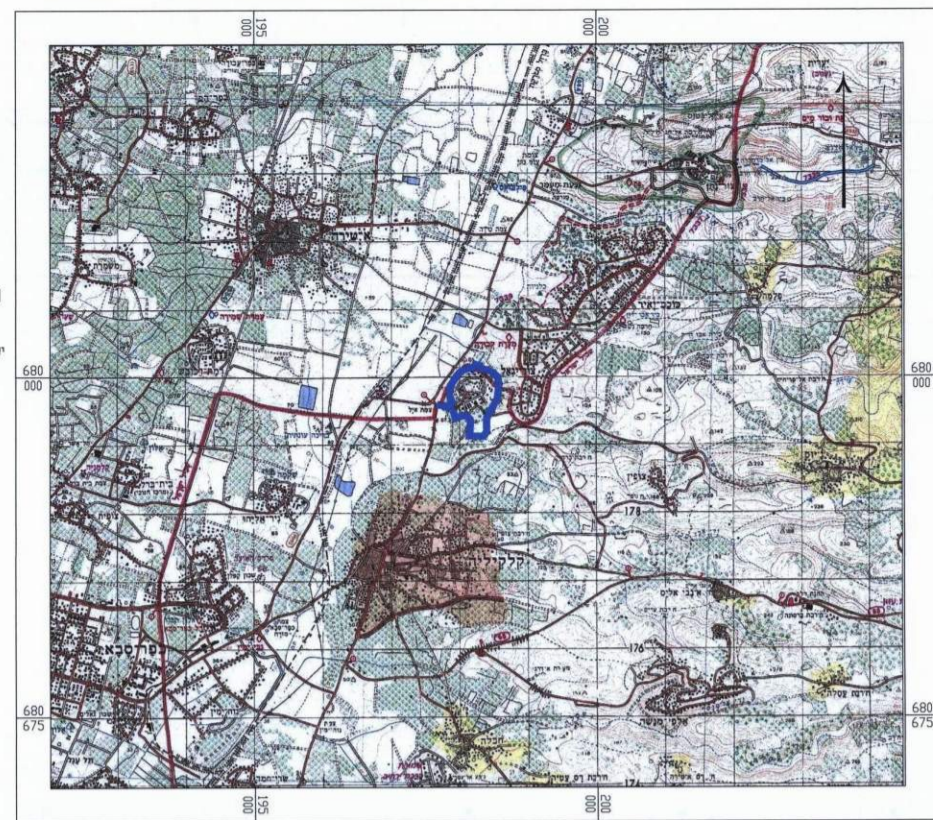

קיבוץ אייל תכנית מתאר
 מועדון התכנון הישראלי
 תעודת הסמכה מס' 30-05-01
 ג.ת.ק.ב.ל

גליון 1 מתוך 1

תחולה	רקע
תאריך עריכת הנספח	08.12.2019
קנ"מ	1:250
תרשימים נוספים	קנ"מ
תרשים סביבה להתמצאות	1:50,000
תמ"א 3 שינוי 21	1:20,000
תמ"א 22	1:20,000
תמ"א 35 הנחיות סביבתיות	1:20,000
תמ"א 35 מרקמים	1:20,000
שמות וזחתימות:	
שם:	אדריכל ערן מבל
תאריך:	ערן מבל אדריכלים
הנספח:	ארכיטקטורה וביני ערים

מועדון התכנון הישראלי
 תעודת הסמכה מס' 30-05-01
 ג.ת.ק.ב.ל

תרשים סביבה לפי תמ"א 22 קנ"מ 1:20,000

תרשים סביבה להתמצאות קנ"מ 1:50,000

תרשים סביבה לפי תמ"א 35 - מרקמים קנ"מ 1:20,000

- מקרא**
- מרקם עירוני
 - מרקם שמור משולב
 - שטח בנוי
 - יער ועור
 - רצועת נוף
 - מסלול רכבת וזחנות
 - דרכים ומחלפים
 - גבול תכנית

תרשים סביבה לפי תמ"מ 3 שינוי 21 קנ"מ 1:20,000

- מקרא**
- רגישות נופית - סביבתית גבוהה
 - שטח שמור משאבי מים
 - קו צנרת גז סבעי
 - קו תשתית ראשי
 - דרכים ומחלפים
 - גבול תכנית

תרשים סביבה לפי תמ"א 35 - סביבה קנ"מ 1:20,000