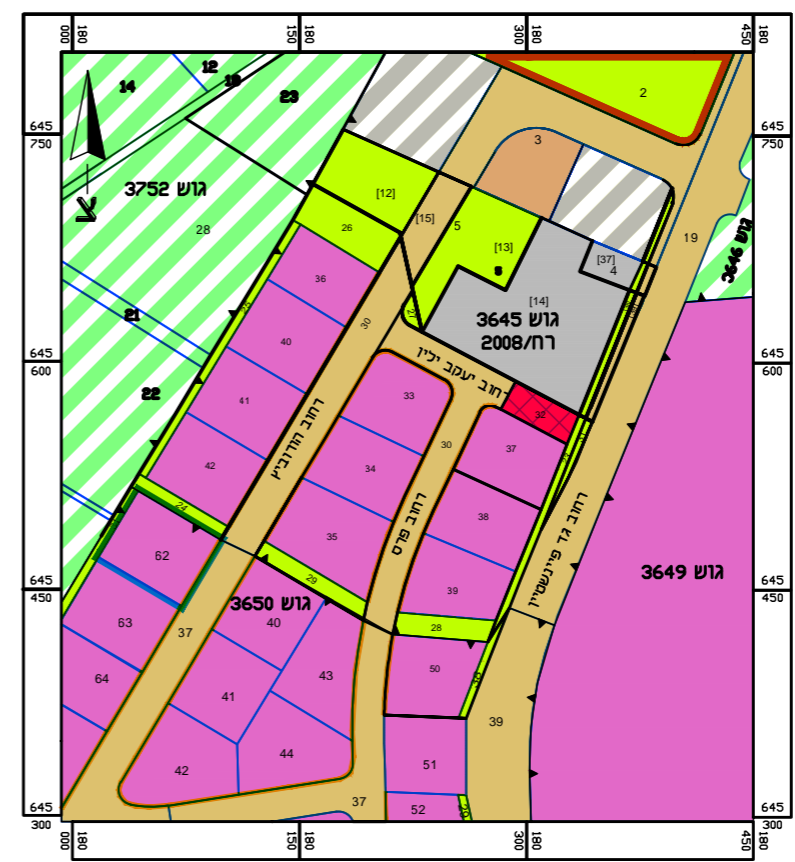

תרשים סביבה 1:5000

חוק התכנון והבנייה, התשכ"ח - 1965 תכנית מפורטת	
מס' 414-0570838	
בית ילין יפה רחוב הורוביץ 15, פארק הורוביץ רצ/2110/12	
תשריט מצב מאושר גליון 1 מתוך 1	
מחוז	מרכז
מרחב תכנון מקומי	רחובות
רשות מקומית	רחובות
ישוב	רחובות
תאריך	13/03/2019
שם תנספח	קנ"מ
מצב מאושר	1:500
תרשים התמצאות	1:10000
שמות וזחתימות:	
עורך התוכנית	שם: אדריכל פבלו אלסטן תאריך:
חתימה:	

תצ"א

תרשים התמצאות