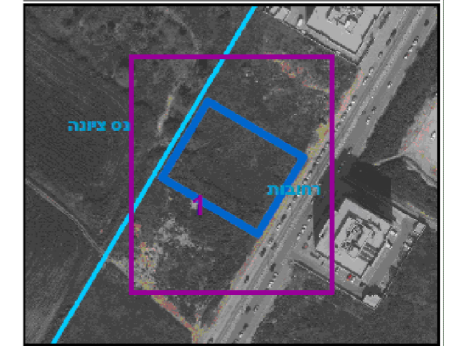

תרשים סביבה 1:5000

חוק התכנון והבנייה, התשכ"ח - 1965 תכנית מפורטת	
מס' 414-0570838	
בית ילין יפה רחוב הורוביץ 15, פארק הורוביץ רצ/2110/12	
תשריט מצב מאושר גליון 1 מתוך 1	
מחוז	מרכז
מרחב תכנון מקומי	רחובות
רשות מקומית	רחובות
ישוב	רחובות
תאריך	13/03/2019
שם תנספח	קנ"מ
מצב מאושר	1:500
תרשים התמצאות	1:10000
שמות וזחתימות:	
עורך התוכנית	שם: אדריכל פבלו אלסטן תאריך:
חתימה:	

תצ"א

תרשים התמצאות