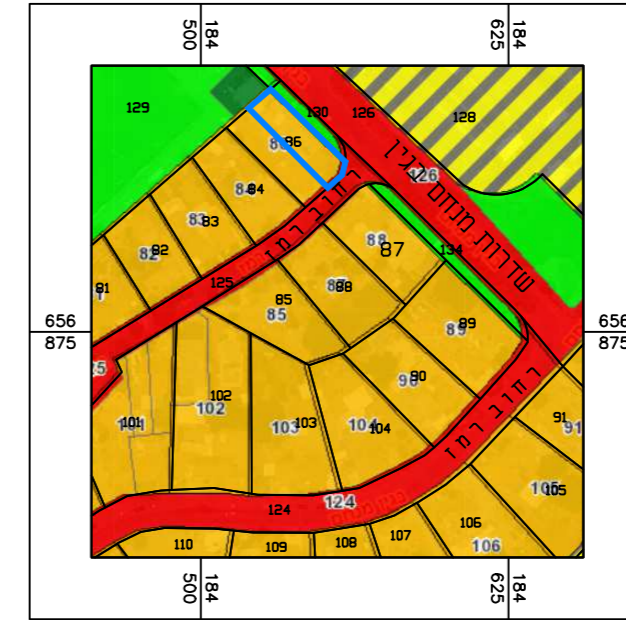

תרשים המקום קנ"מ 1 : 2500

תרשים התמצאות - קנ"מ 1:1250

תשריט מצב מאושר			
נספח לתכנית מס' 455-0914028			
מק\1425-שינוי בקו בניין רמז 2, בית דגן			
גליון 1 מתוך 1			
תחולה	רקע		
תיאור	תשריט מצב מאושר		
תאריך עריכת הנספח	01/07/2021		
קנ"מ	1:250		
תרשימים נוספים			
תרשים סביבה			
תרשים ייעודי קרקע			
שמות וזחיתמות:			
עורך הנספח	יגאל נצר		
יגאל נצר			
טבלת גושים וחלקות			
מס' גוש	חלק/כל רגוש	מס' חלקות בשלמותן	מס' חלקות בחלקיותן
6069	חלק	86	
רשימת תכניות חלות:			
מס/מס			