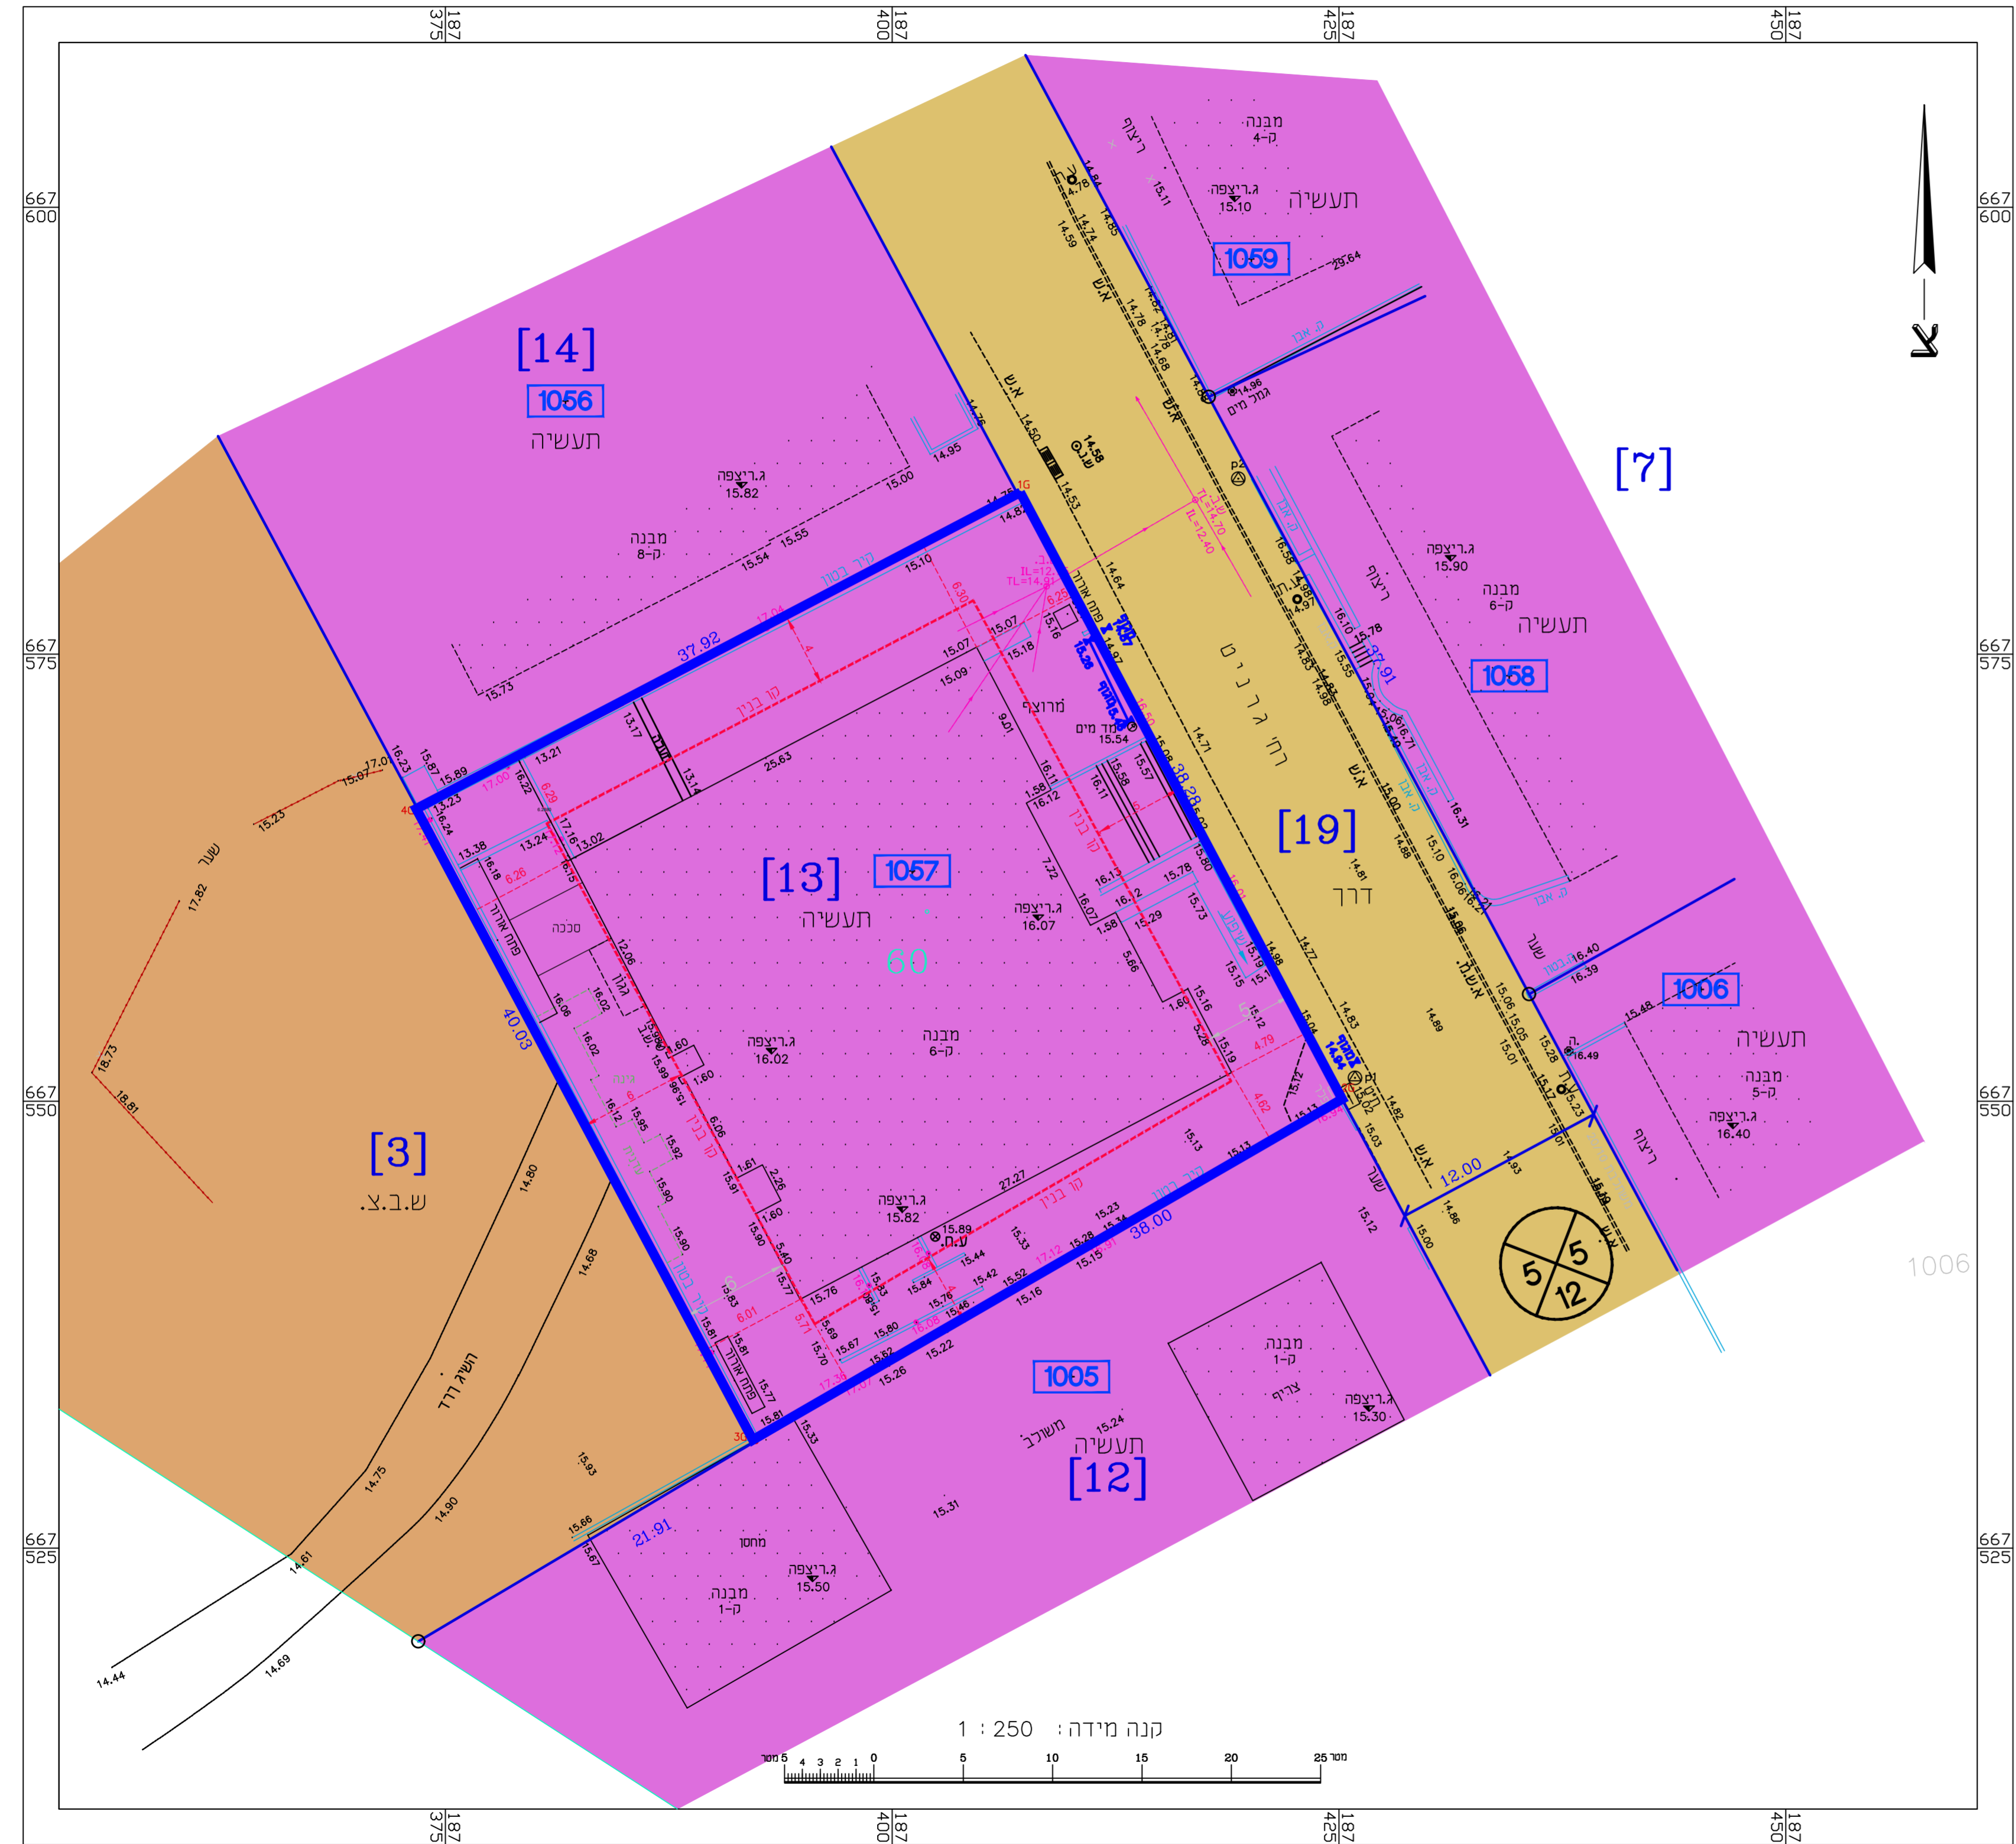

**תשריט מצב מאושר גליון 1 מתוך 1**

מחוז	מרכז
מרחב תכנון מקומי	פתח תקווה
רשות מקומית	פתח תקווה
ישוב	פתח תקווה
תאריך	11.4.21

שטח התכנית	קנ"מ
1.488 דונם	1 : 250
גוש	חלקות
6364	60 (חלק)

**תרשים התמצאות קנ"מ 1:5000**

**תרשים סביבה קנ"מ 1:2500**

**מצב מאושר ק.מ. 1:250**

- מקרא:**
- גבול התכנית
  - קו בנין
  - דרך קיימת
  - תעשיה
  - מבנים ומוסדות ציבור
  - 214 גבול חלקה ומספרה
  - גבול גוש

- מקרא:**
- גבול התכנית
  - גבול תכנית מאושרת
  - קו בנין
  - 214 גבול חלקה ומספרה
  - גבול גוש

- דרך קיימת
- תעשיה
- מבנים ומוסדות ציבור