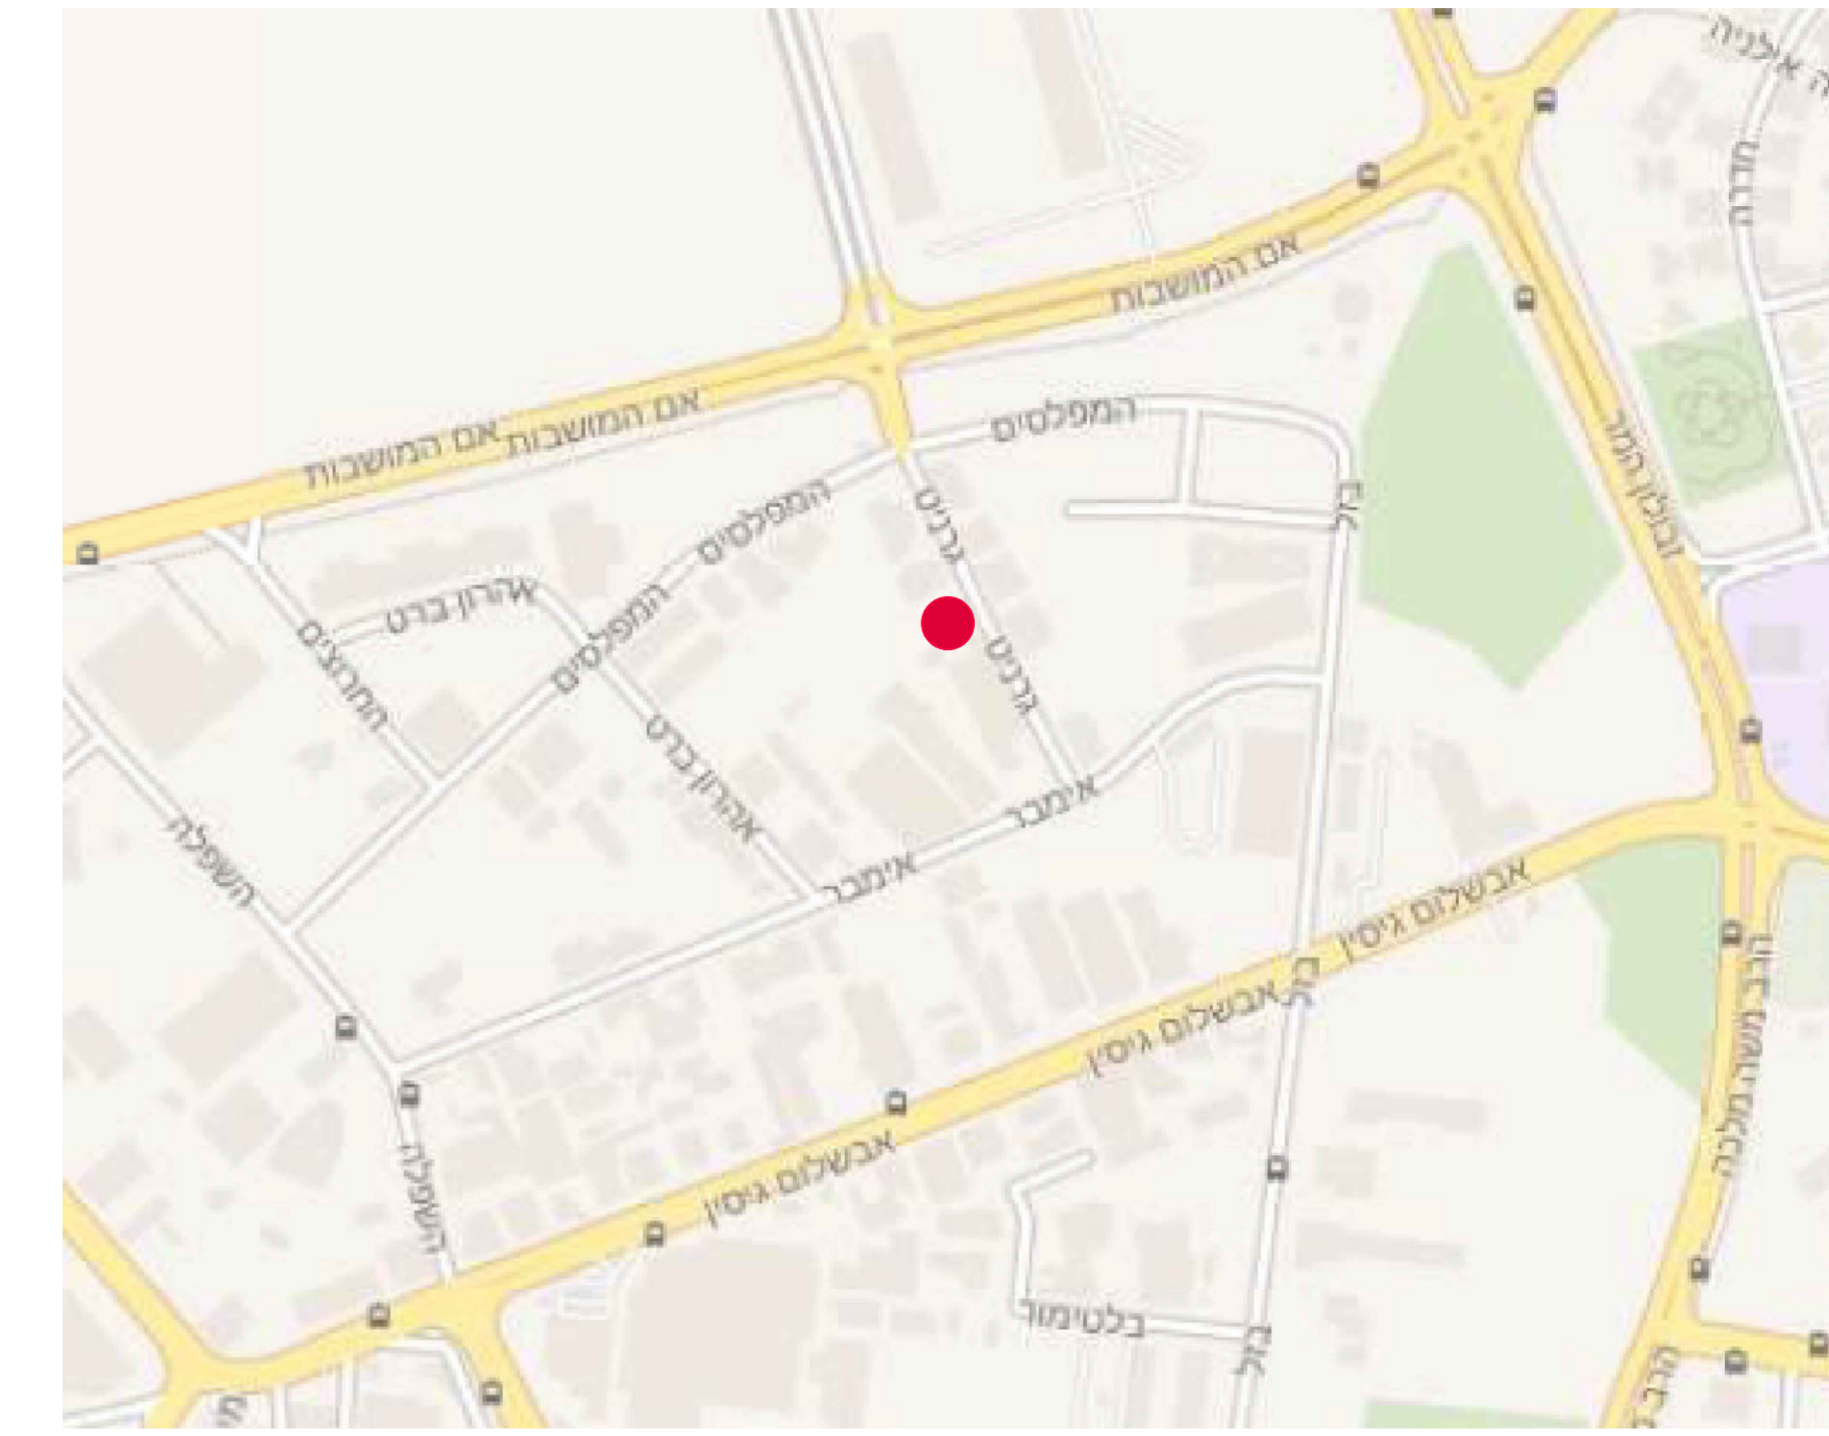

**תשריט מצב מאושר גליון 1 מתוך 1**

מחוז	מרכז
מרחב תכנון מקומי	פתח תקווה
רשות מקומית	פתח תקווה
ישוב	פתח תקווה
תאריך	11.4.21

שטח התכנית	קנ"מ
1.488 דונם	1 : 250
גוש	חלקות
6364	60 (חלק)

**תרשים התמצאות קנ"מ 1:5000**

**תרשים סביבה קנ"מ 1:2500**

**מצב מאושר ק.מ. 1:250**

- מקרא:**
- גבול התכנית
  - קו בנין
  - דרך קיימת
  - תעשיה
  - מבנים ומוסדות ציבור
  - 214 גבול חלקה ומספרה
  - גבול גוש

- מקרא:**
- גבול התכנית
  - גבול תכנית מאושרת
  - קו בנין
  - 214 גבול חלקה ומספרה
  - גבול גוש