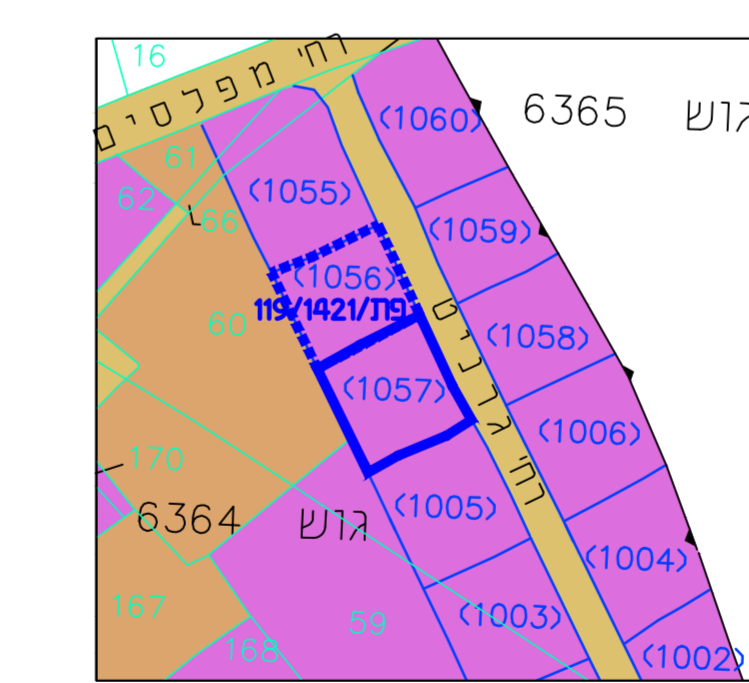

**תשריט מצב מאושר גליון 1 מתוך 1**

מחוז	מרכז
מרחב תכנון מקומי	פתח תקווה
רשות מקומית	פתח תקווה
ישוב	פתח תקווה
תאריך	11.4.21

שטח התכנית	קנ"מ
1.488 דונם	1 : 250
גוש	חלקות
6364	60 (חלק)

**תרשים התמצאות קנ"מ 1:5000**

**תרשים סביבה קנ"מ 1:2500**

**מצב מאושר ק.מ. 1:250**

- מקרא:**
- גבול התכנית
  - קו בנין
  - דרך קיימת
  - תעשיה
  - מבנים ומוסדות ציבור
  - 214 גבול חלקה ומספרה
  - גבול גוש

- מקרא:**
- גבול התכנית
  - גבול תכנית מאושרת
  - קו בנין
  - 214 גבול חלקה ומספרה
  - גבול גוש