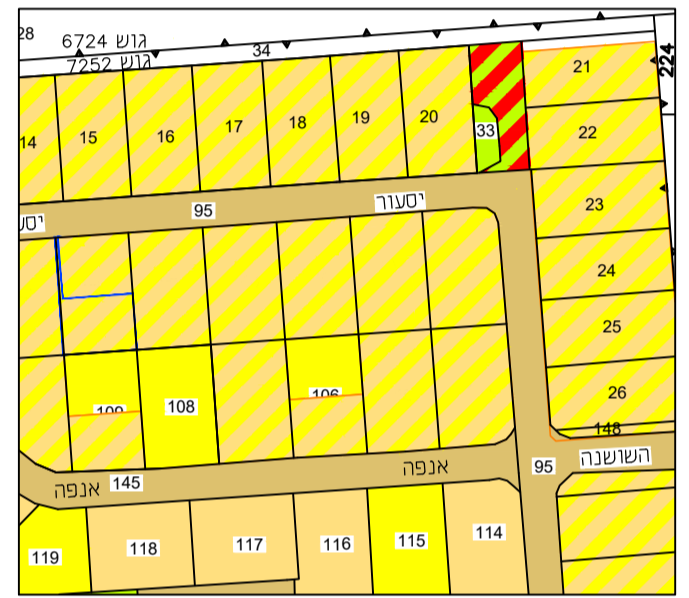

רשימת עצים

מס' העץ	שם העץ	גובה העץ	מיקום העץ	הערות
1 <td>עץ <td>1 <td>מזרח <td>0.25</td> </td></td></td>	עץ <td>1 <td>מזרח <td>0.25</td> </td></td>	1 <td>מזרח <td>0.25</td> </td>	מזרח <td>0.25</td>	0.25

תרשים סביבה כללי

תרשים סביבה

מצב מאושר	
נספח לתכנית מס' 455-0951798	
מק\4242 יסעור 21 סביון תוספת זכויות בניה	
גליון 1 מתוך 1	
תחולה	מנחה
תיאור	
תאריך עריכת הנספח	08/11/2022
קנ"מ	1:250
תרשימים נוספים	
תרשים סביבה	
שמות וחתימות:	
שם:	אודי גלעדי
תאריך:	
עורך הנספח	

גושים וחלקות בתכנית:

גוש	סוג הגוש	חלקה	מגרש	גודל המגרש (מ"ר)
7252	מוסדר	98		500

רשימת תכניות חלופיות:

גמ/534
גמ/2/534
גמ/ג/23/534
גמ/מ/4100
גמ/מ/4100
גמ/ג/10/534