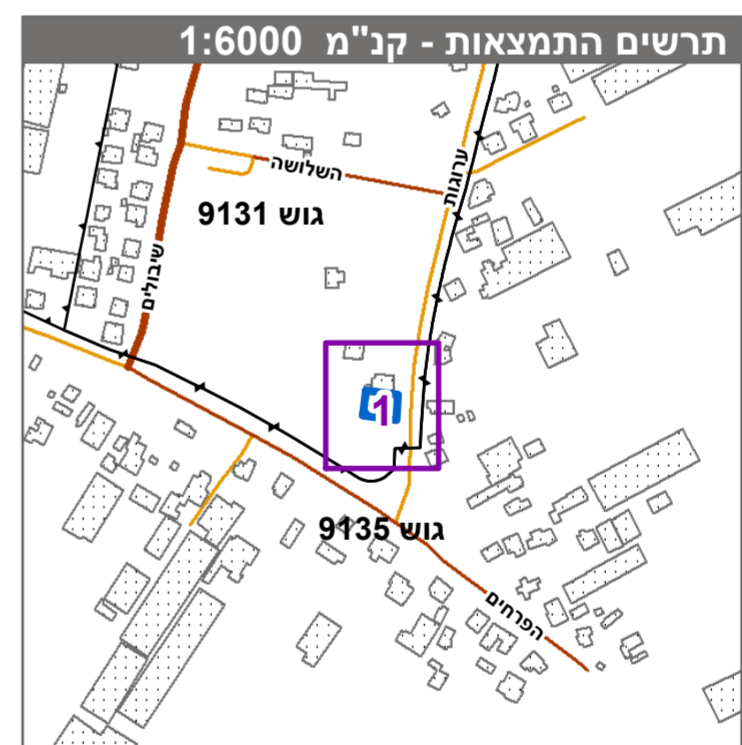

### מקרא

מגורים א ■  
 קו-בנין - - -  
 להריסה —  
 מידות —  
 עץ/עצים לכריתה ♣

מספר תוכנית: 412-1024462  
 מספר חלקה: 1  
 תאריך: 10/05/2023

חוק התכנון והבניה, התשכ"ה - 1965 תכנית מפורטת	
מס' 412-1024462	
<b>לירן ברוך-גז</b>	
תשריט מצב מוצע גיליון 1 מתוך 1	
מחוז	מרכז
מרחב תכנון מקומי	לב השרון
רשות מקומית	לב השרון
ישוב	נצני עז
תכנית בסמכות	מקומית
איחוד וחלוקה	ללא איחוד וחלוקה
היתרים או הרשאות	תכנית שמטוחה ניתן להוציא היתרים או הרשאות
מונה תדפיס התשריט	11
מועד הפקה	10/05/2023
שטח התכנית	0.525 דונם קנה מידה 1:250

### טבלת גושים וחלקות\*

מספר גוש	מספר חלקות	מספר חלקות בחלקיתן
9131 <td>8 <td>1 </td></td>	8 <td>1 </td>	1

\* הרשימה המלאה מפורטת בהוראות התכנית / בהודעה שפורסמה בעיתון ובירושמות הרגי מצהיר בזאת כי המפה הטופוגרפית/המצבית המהווה רקע לתכנית זו, נערכה על ידי ביום 28.08.2021 והיא מכונה לפי הוראות טוהל מבל"ת ובהתאם להוראות החוק ולתקנות הממדים שבתוקף. דיוק הקו הכחול והקדסטרי: קו כחול (בלבד) ברמה אנליטית

יציק בן אבי 618  
 שם המודד מספר רישיון חתימה תאריך