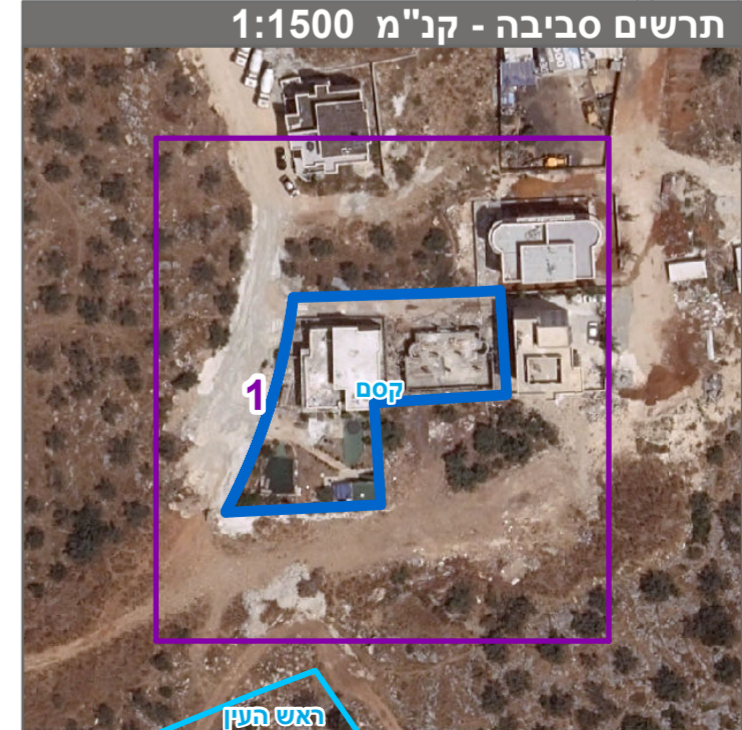

מקרא

מגורים ב

קו-בנין

קו בנין על-י

להרסה

מידות

חוק התכנון והבנייה, התשכ"ה - 1965
תכנית מתאר מקומית

מס' 451-1122639

איחוד וחלוקה למגרשים ושינוי הוראות בניה

תשריט מצב מוצע גיליון 1 מתוך 1

מחוז	מרכז
מרחב תכנון מקומי	קסם
רשות מקומית	כפר קאסם
ישוב	כפר קאסם
תכנית בסמכות	מקומית
איחוד וחלוקה	איחוד ו/או חלוקה ללא הסכמת כל הבעלים בכל תחום התכנית/בחלק מתחום התכנית
היתרים או הרשאות	תכנית שמטרתה ניתן להוציא היתרים או הרשאות
מונה תדפיס התשריט	4
מועד הפקה	26/12/2022
שטח התכנית	1.45 דונם קנה מידה 1:250