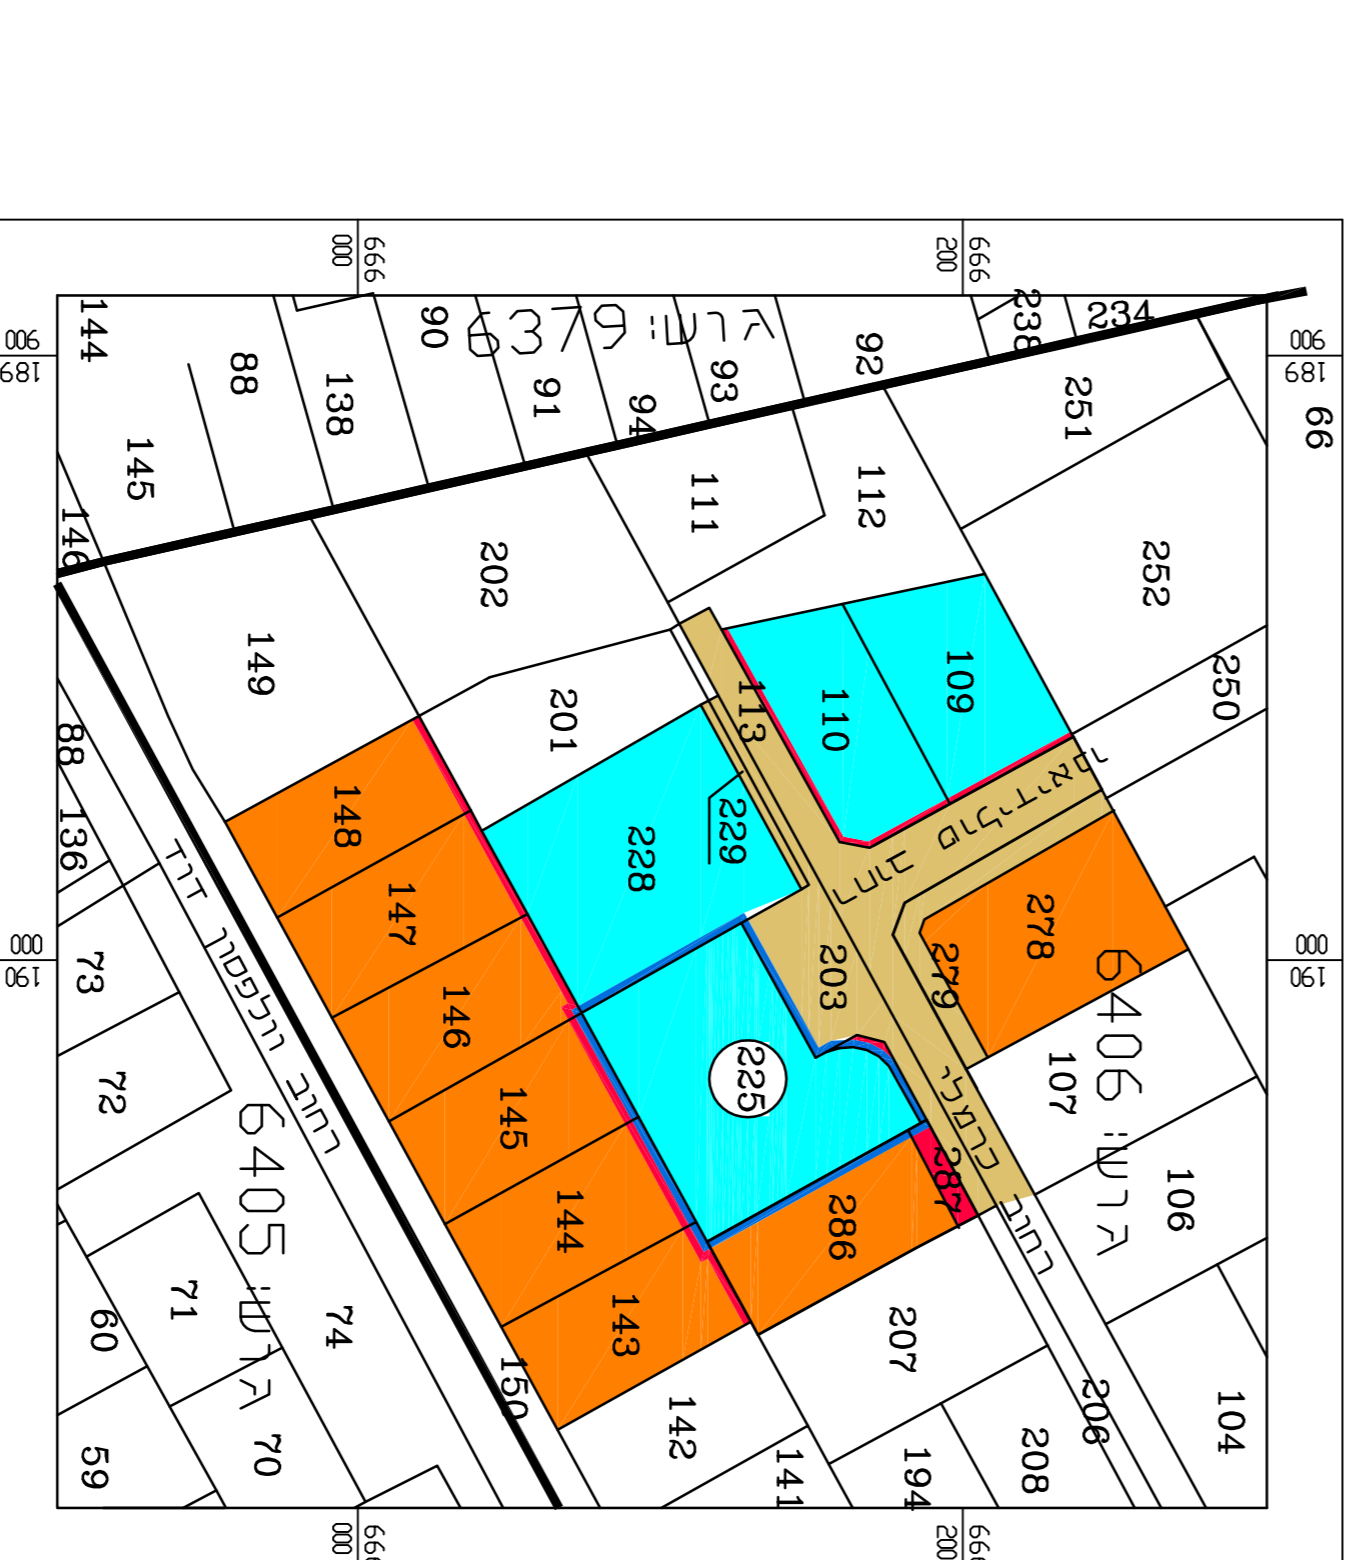

ת"י 410-0964411

כרמלי 8-10 - מצב מאושר  
פת\מק\1210\76

תשריט מצב מאושר גליון 1 מתוך 1

מחזור	מרכו
מרחב תכנון מקומי	פתח-תקווה
רשות מקומית	פתח-תקווה
ישורב	פתח-תקווה
תאריך	13/02/2023
שם הנספח	קני"ח
מצב מאושר	1:250
מחשבים סביבה	1:1250
מחשבים נוסף	-
מחשבים נוסף	-
תמונה נוספת	-

שמות ודחיתות:

עורך	טל: ארז בן-עזרא, אוריכל	חולמית:
התוכנית	תאריך:	

- מגורים ב
- מגורים ג
- מגורים ד
- דרך קיימת
- דרך מוצעת
- גבול תכנית
- קו בניין
- מספר הדרך
- קו בניין
- רוחב הדרך

מצב מאושר 1:250

תשריט סביבה 1:1250