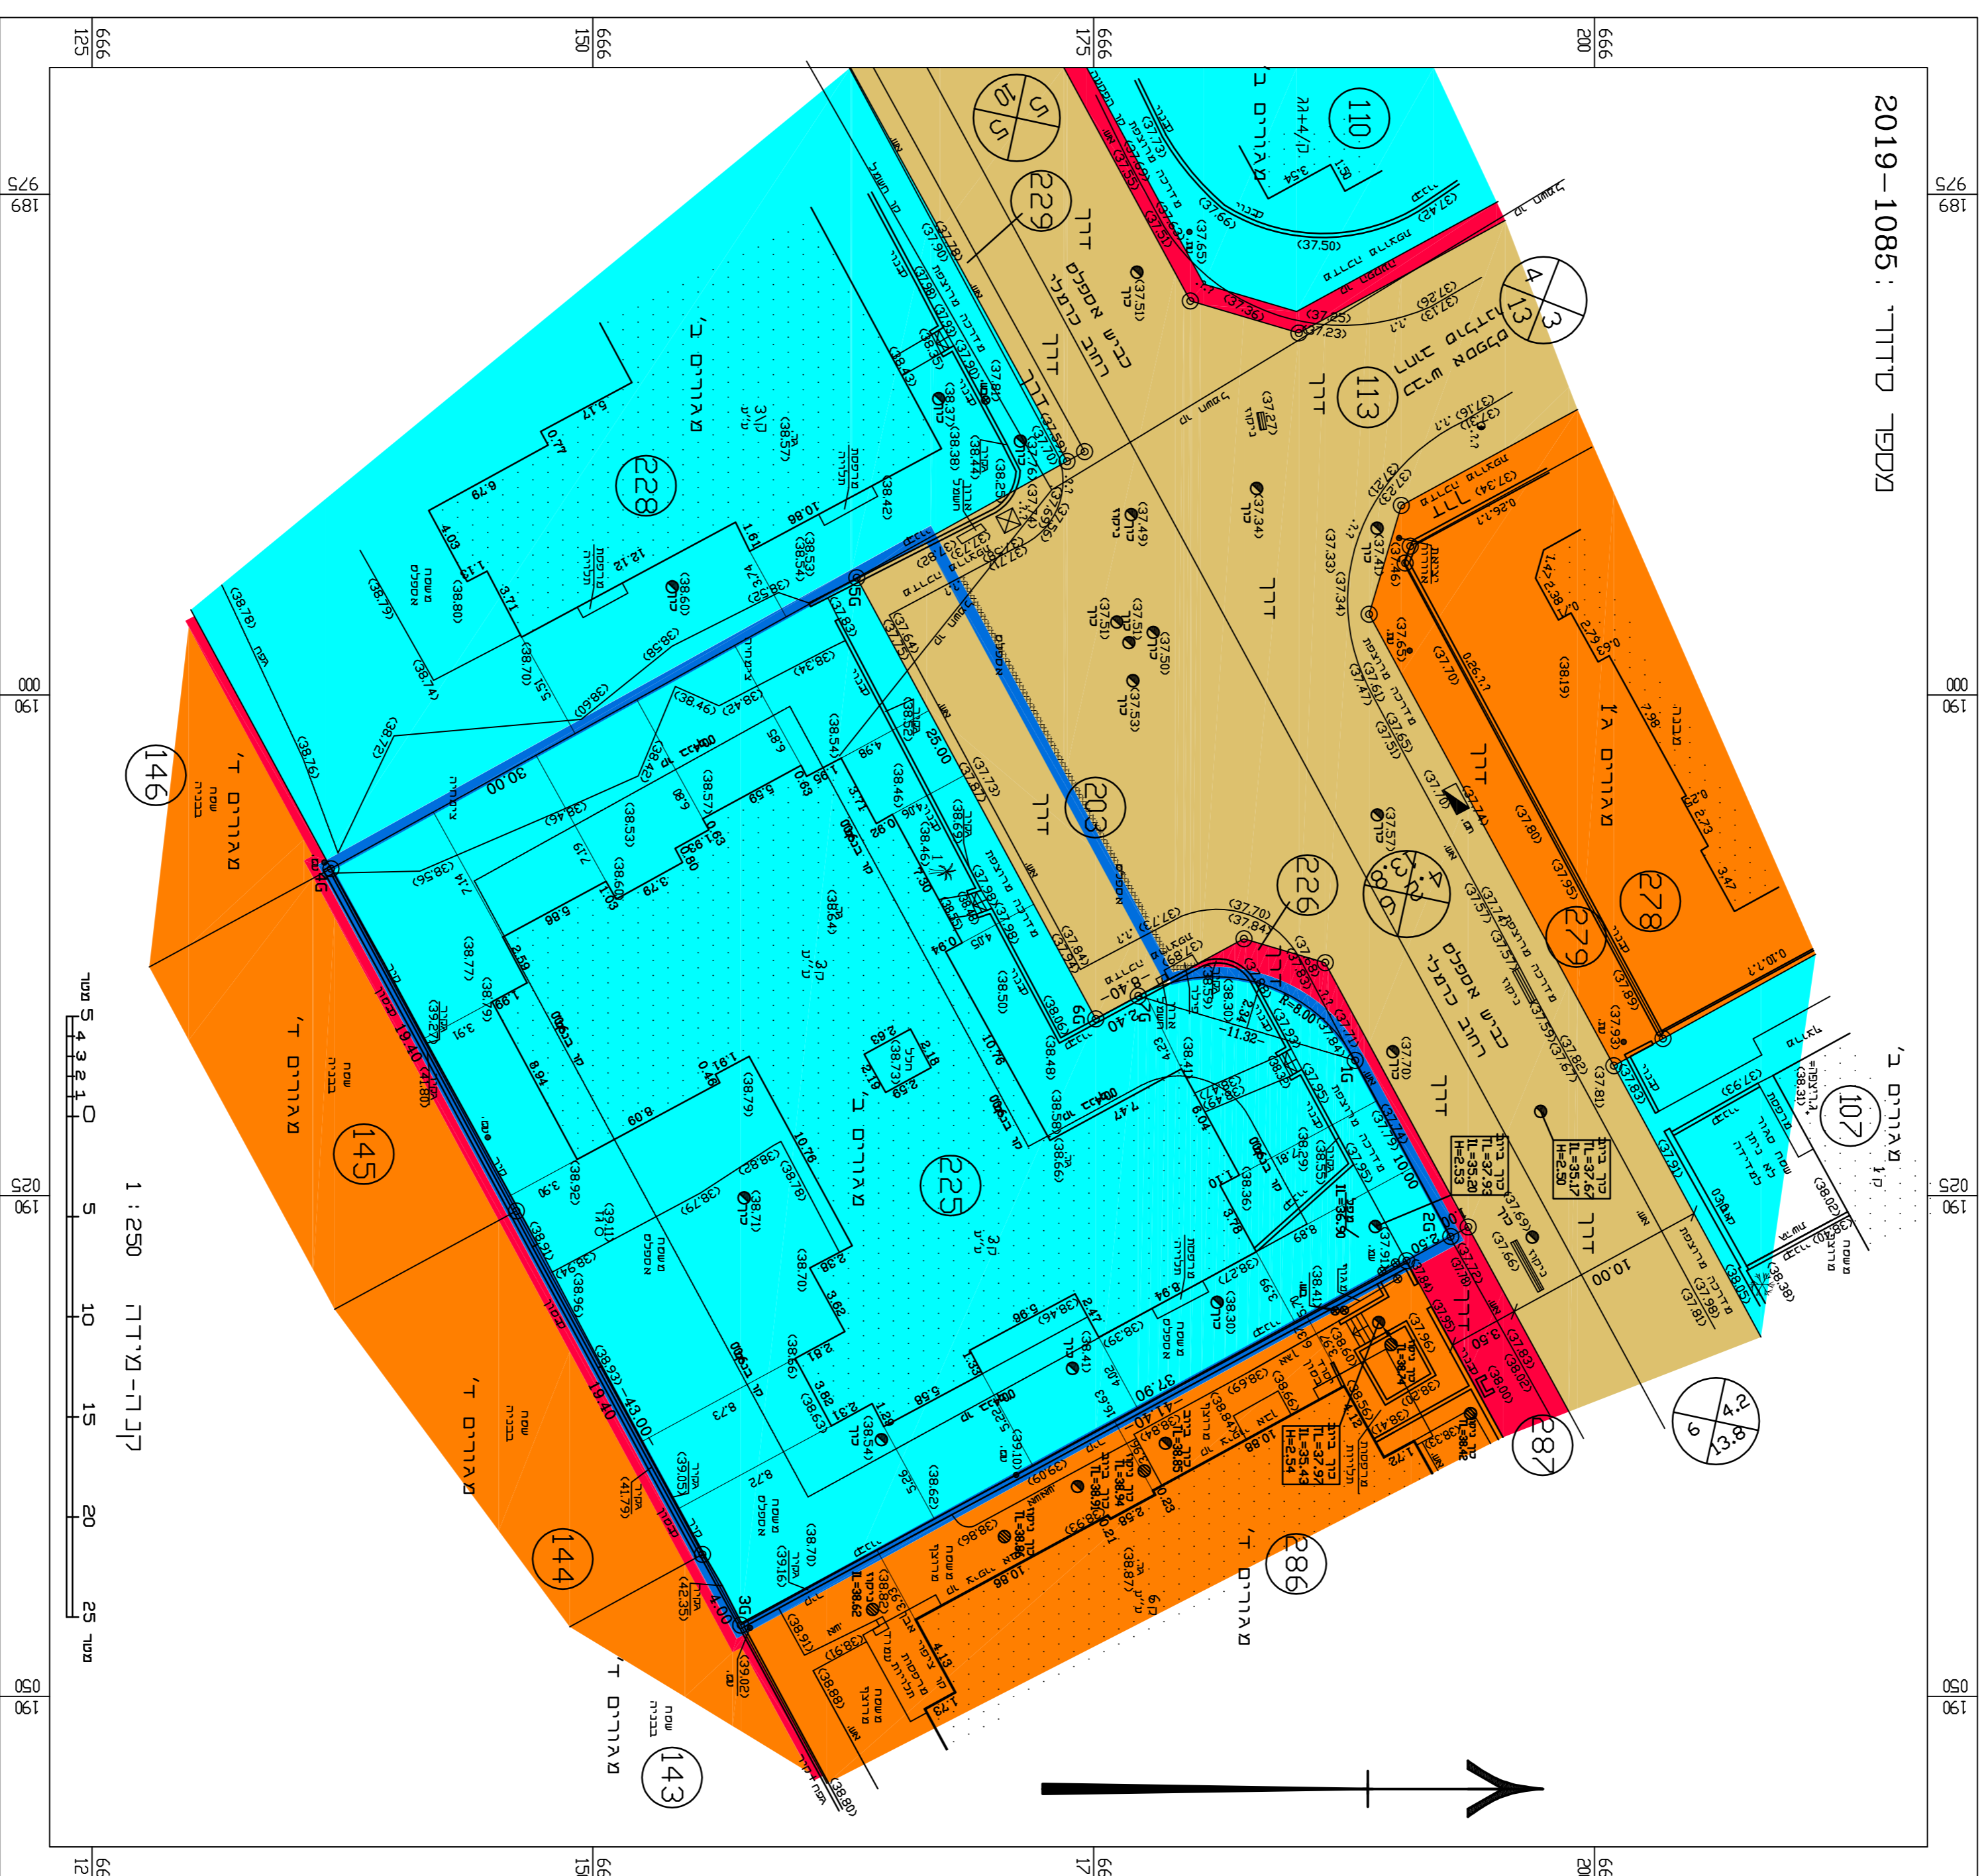

ת"י 410-0964411

כרמלי 8-10 - מצב מאושר  
פת\מק\1210\76

תשריט מצב מאושר גליון 1 מתוך 1

מחזור	מרכו
מרחב תכנון מקומי	פתח-תקווה
רשות מקומית	פתח-תקווה
ישורב	פתח-תקווה
תאריך	13/02/2023
שם הנספח	קני"ח
מצב מאושר	1:250
מחשבים סביבה	1:1250
מחשבים נוסף	-
מחשבים נוסף	-
תמונה נוספת	-

שמות ודחיתות:

עורך	טל: ארז בן-עזרא, אוריכל	חולמית:
התוכנית	תאריך:	

- מגורים ב
- מגורים ג
- מגורים ד
- דרך קיימת
- דרך מוצעת
- גבול תכנית
- קו בניין
- מספר הדרך
- קו בניין
- רוחב הדרך

מצב מאושר 1:250

תשריט סביבה 1:1250