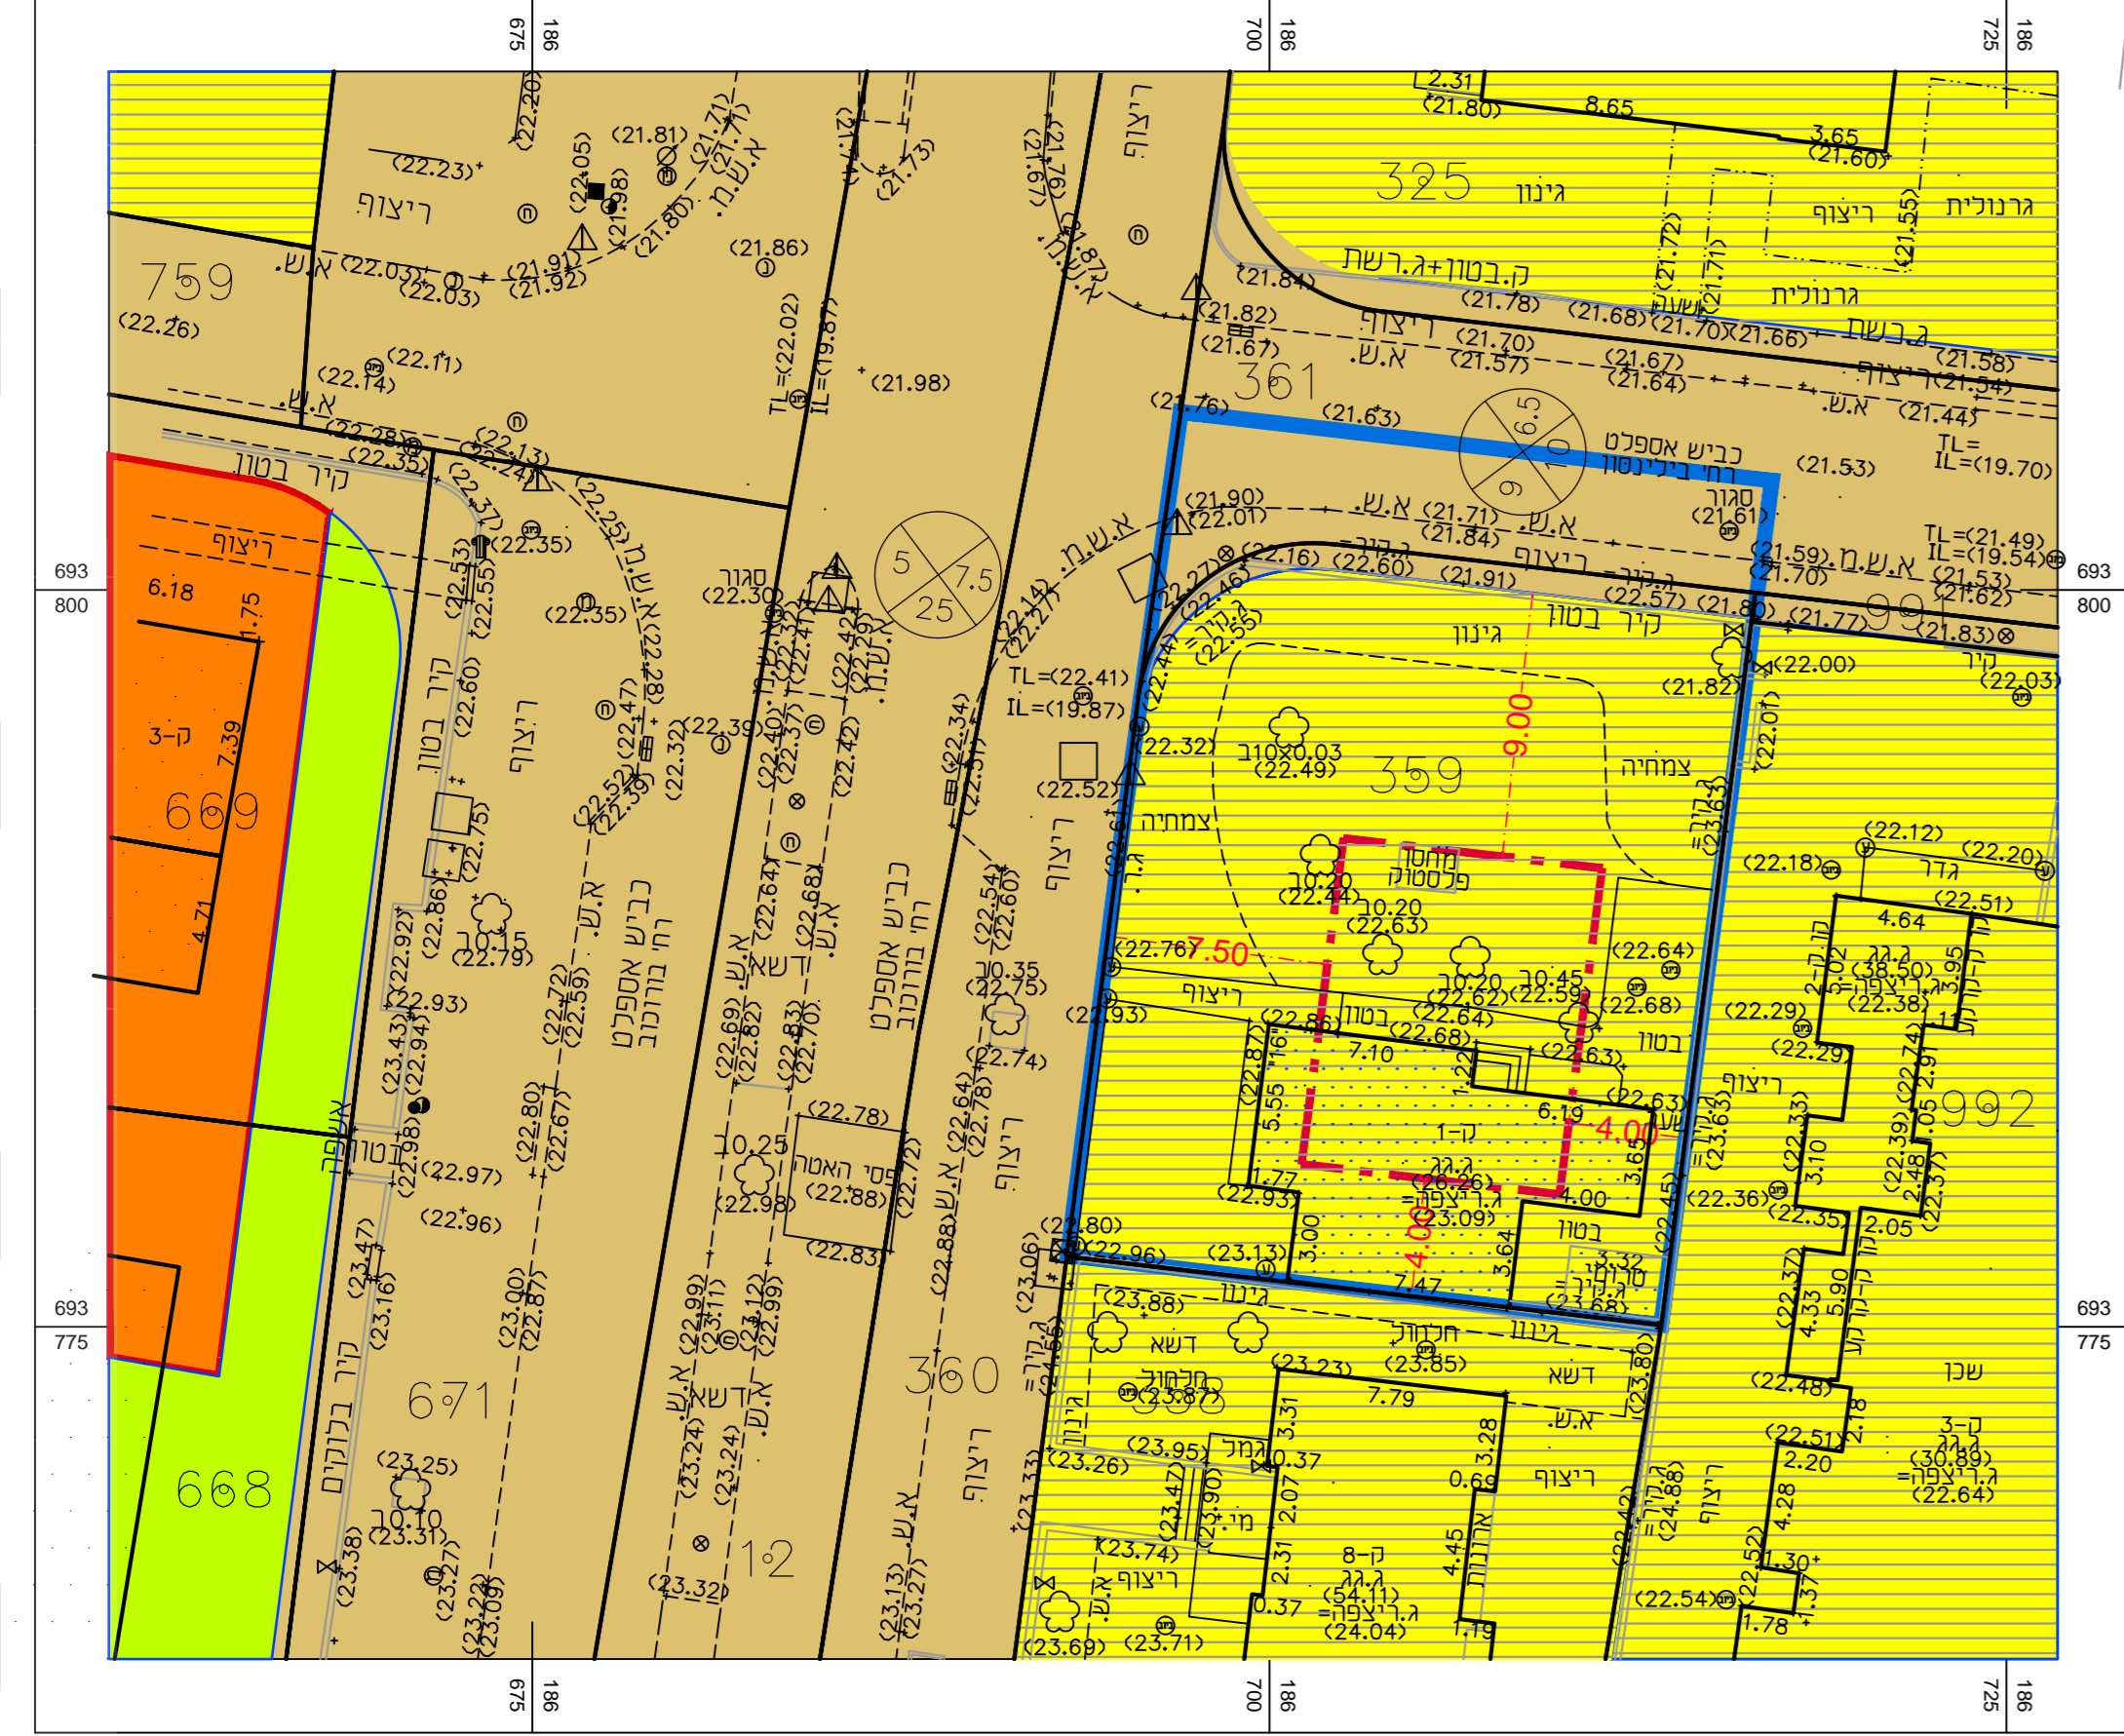

מצב מאושר

מפת התמצאות

תרשים סביבה

מקרא

- יעודים שלא לפי מב"ת 2006
- גבול התכנית
- קו בניין
- אזור מגורים ד'
- אזור מגורים ז'
- דרך מאושרת
- דרך מוצעת
- שצפ
- בניין קיים
- גבול חלקה ומספרה

תשריט מצב מאושר

נספח לתוכנית מס' 408-1152362

נת"מק\552\69
מגורים ברחוב בורוכוב 16

גליון 1 מתוך 1

תחולה	רקע
תיאור	
תאריך עריכת הנספח	29.01.2023

רשימת התרשימים	קנ"מ
מצב מאושר	1:250
תרשים סביבה	1:2500
מפת התמצאות	1:2500
שם תרשים	-

שמות וזחתימות:		שמות וזחתימות:
שם:	אילן אפשטיין	שם:
תאריך:		תאריך: