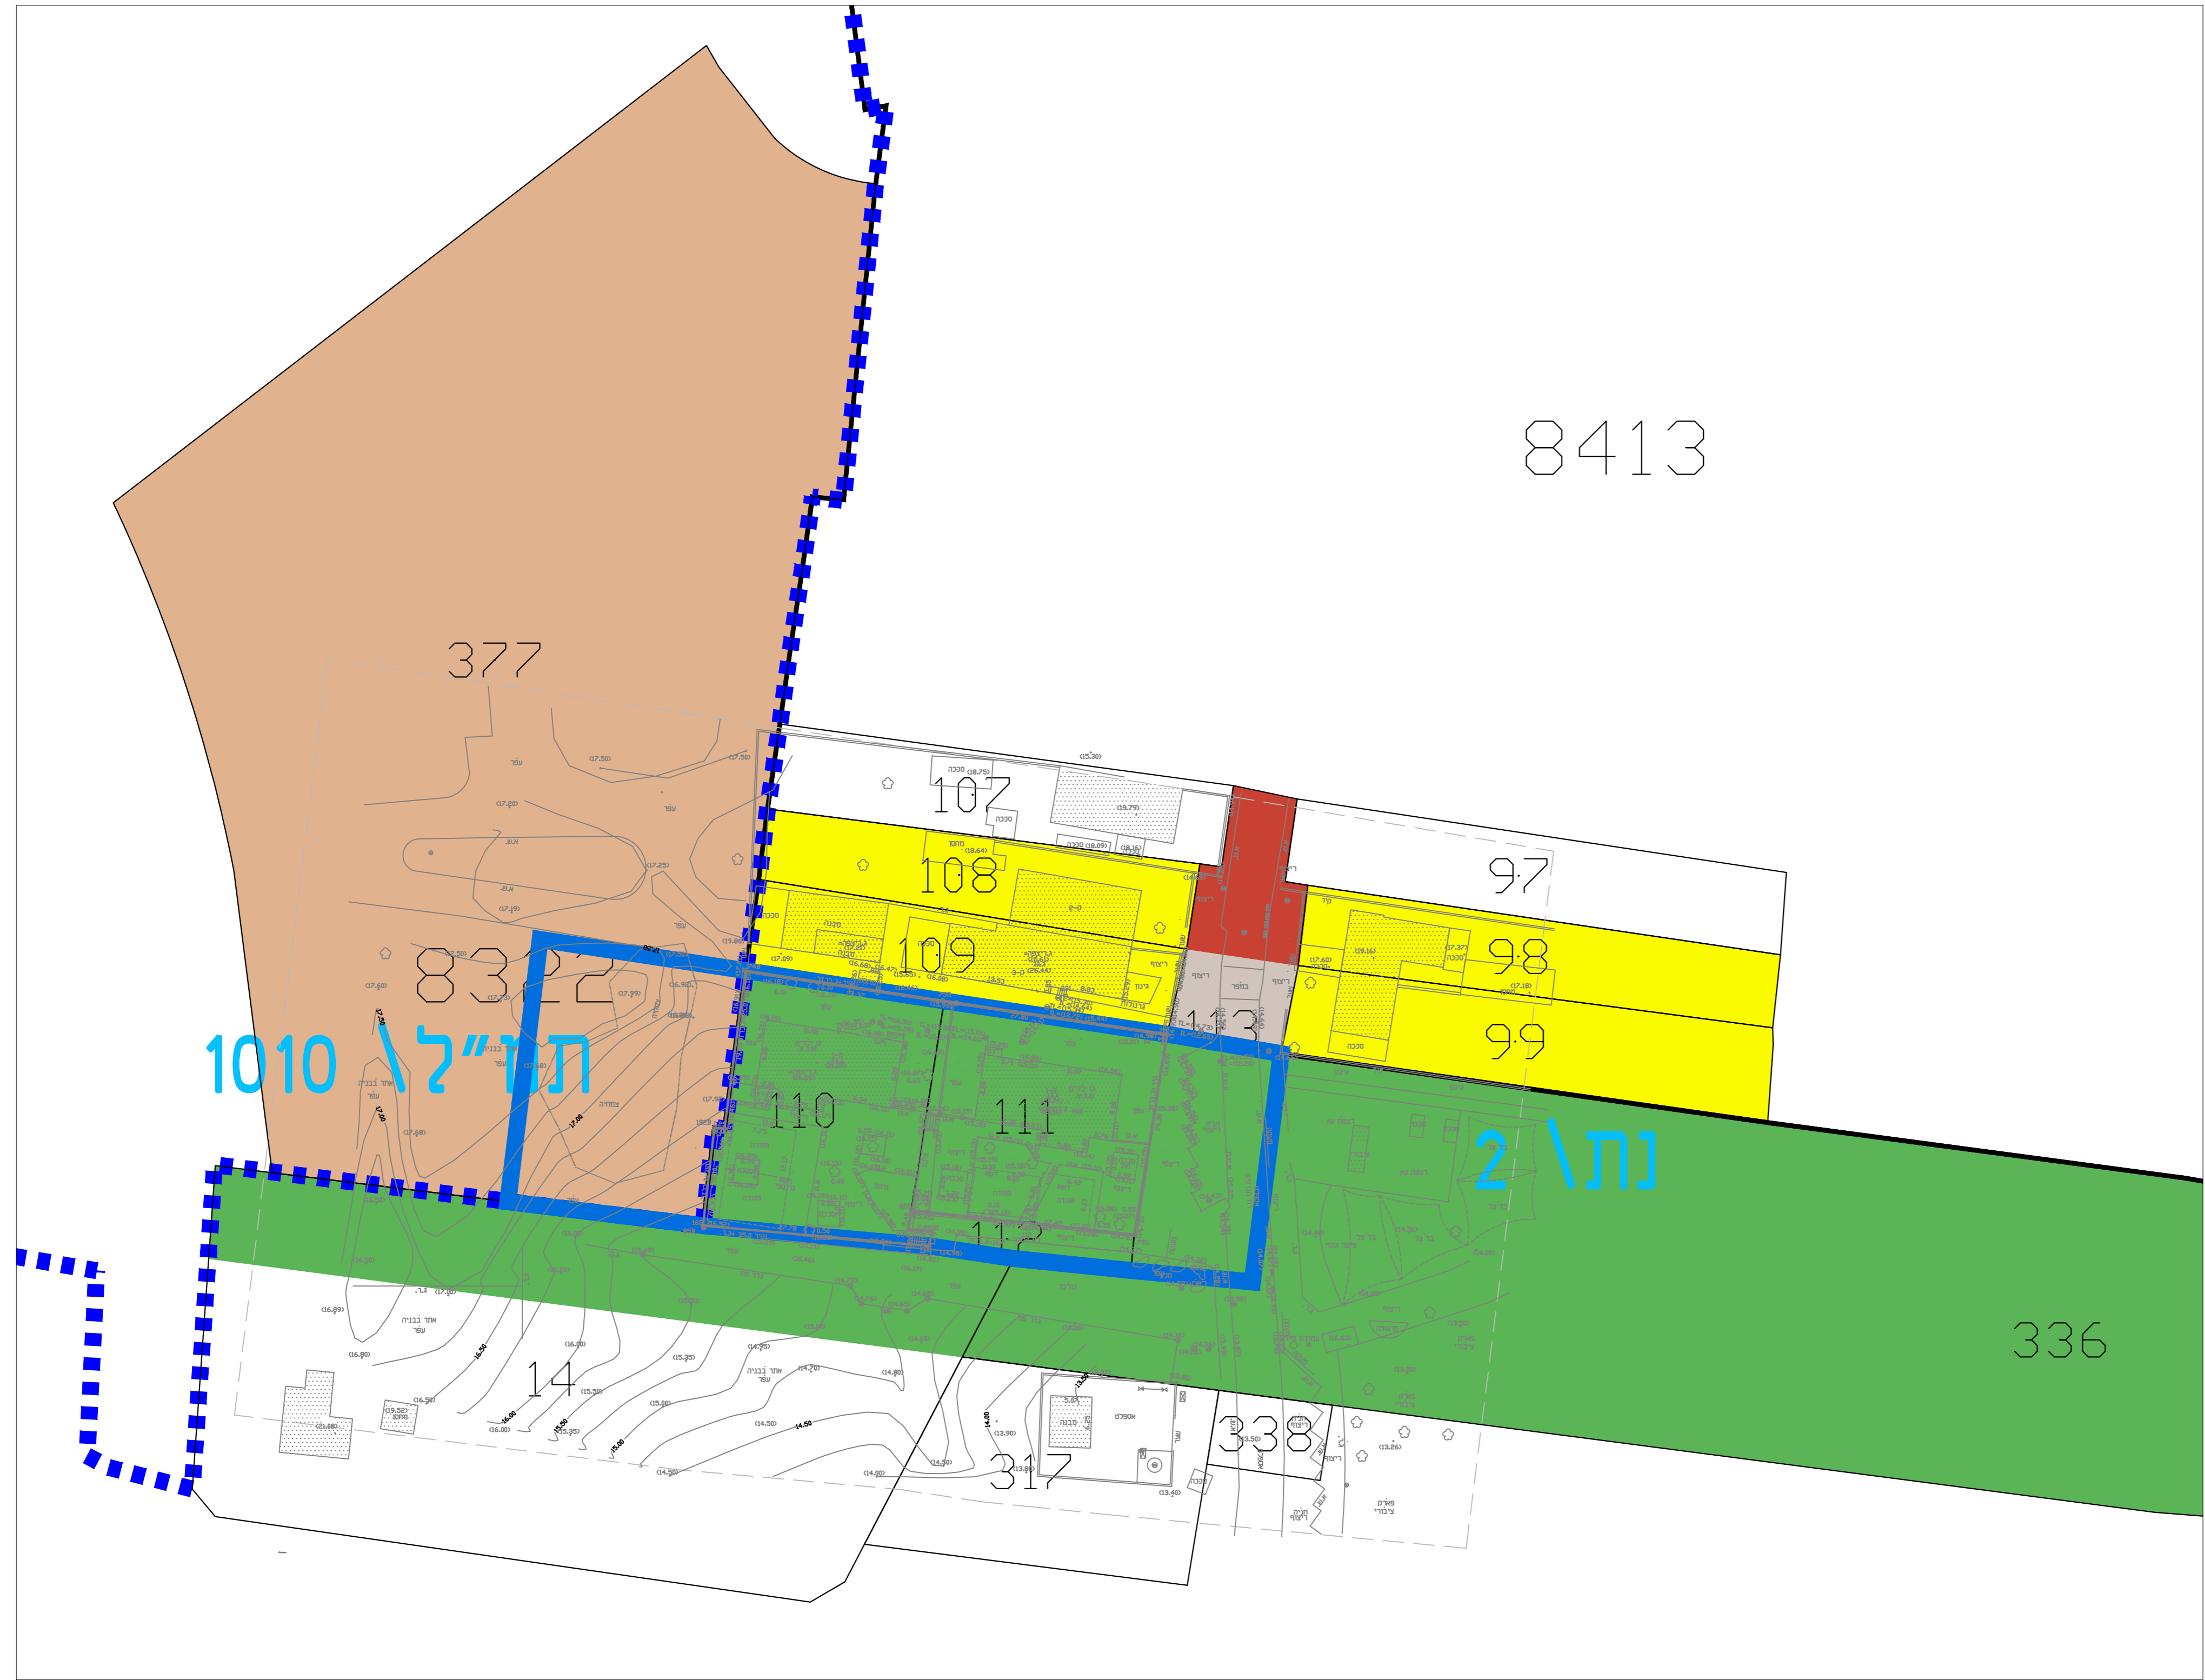

חוק התכנון והבנייה, התשכ"ה - 1965  
תכנית מפורטת

תכנית מס' 408-1119384

שם התכנית  
גן הנרקיס  
נת/מק/88/650

מצב מאושר

גליון 1 מתוך 1

שם הנספח	קני"מ
מצב מאושר	1:10000, 1:2500, 1:500
תרשים סביבה	-
תרשים נוסף	-
תמונה נוספת	-

תאריך: 18/01/2024

שמות וחתימות:

שם:	עידית מן	חתימה:
תאגיד:	-	

עורך התוכנית

מראה מקום  
קני"מ 1:10000

**מקרא**

- גבול תכנית מאושרת
- גבול תכנית
- קו בניין
- מס' חלקה
- זרעים קיימות
- זרעים חדשות
- יעודים מתכנית נת/2
- אזור מגורים
- שטח ציבורי פתוח
- יעודים מתכנית תמ"ל/1010
- מבנים ומוסדות ציבור

תרשים סביבה  
קני"מ 1:1000

מצב מאושר  
קני"מ 1:500