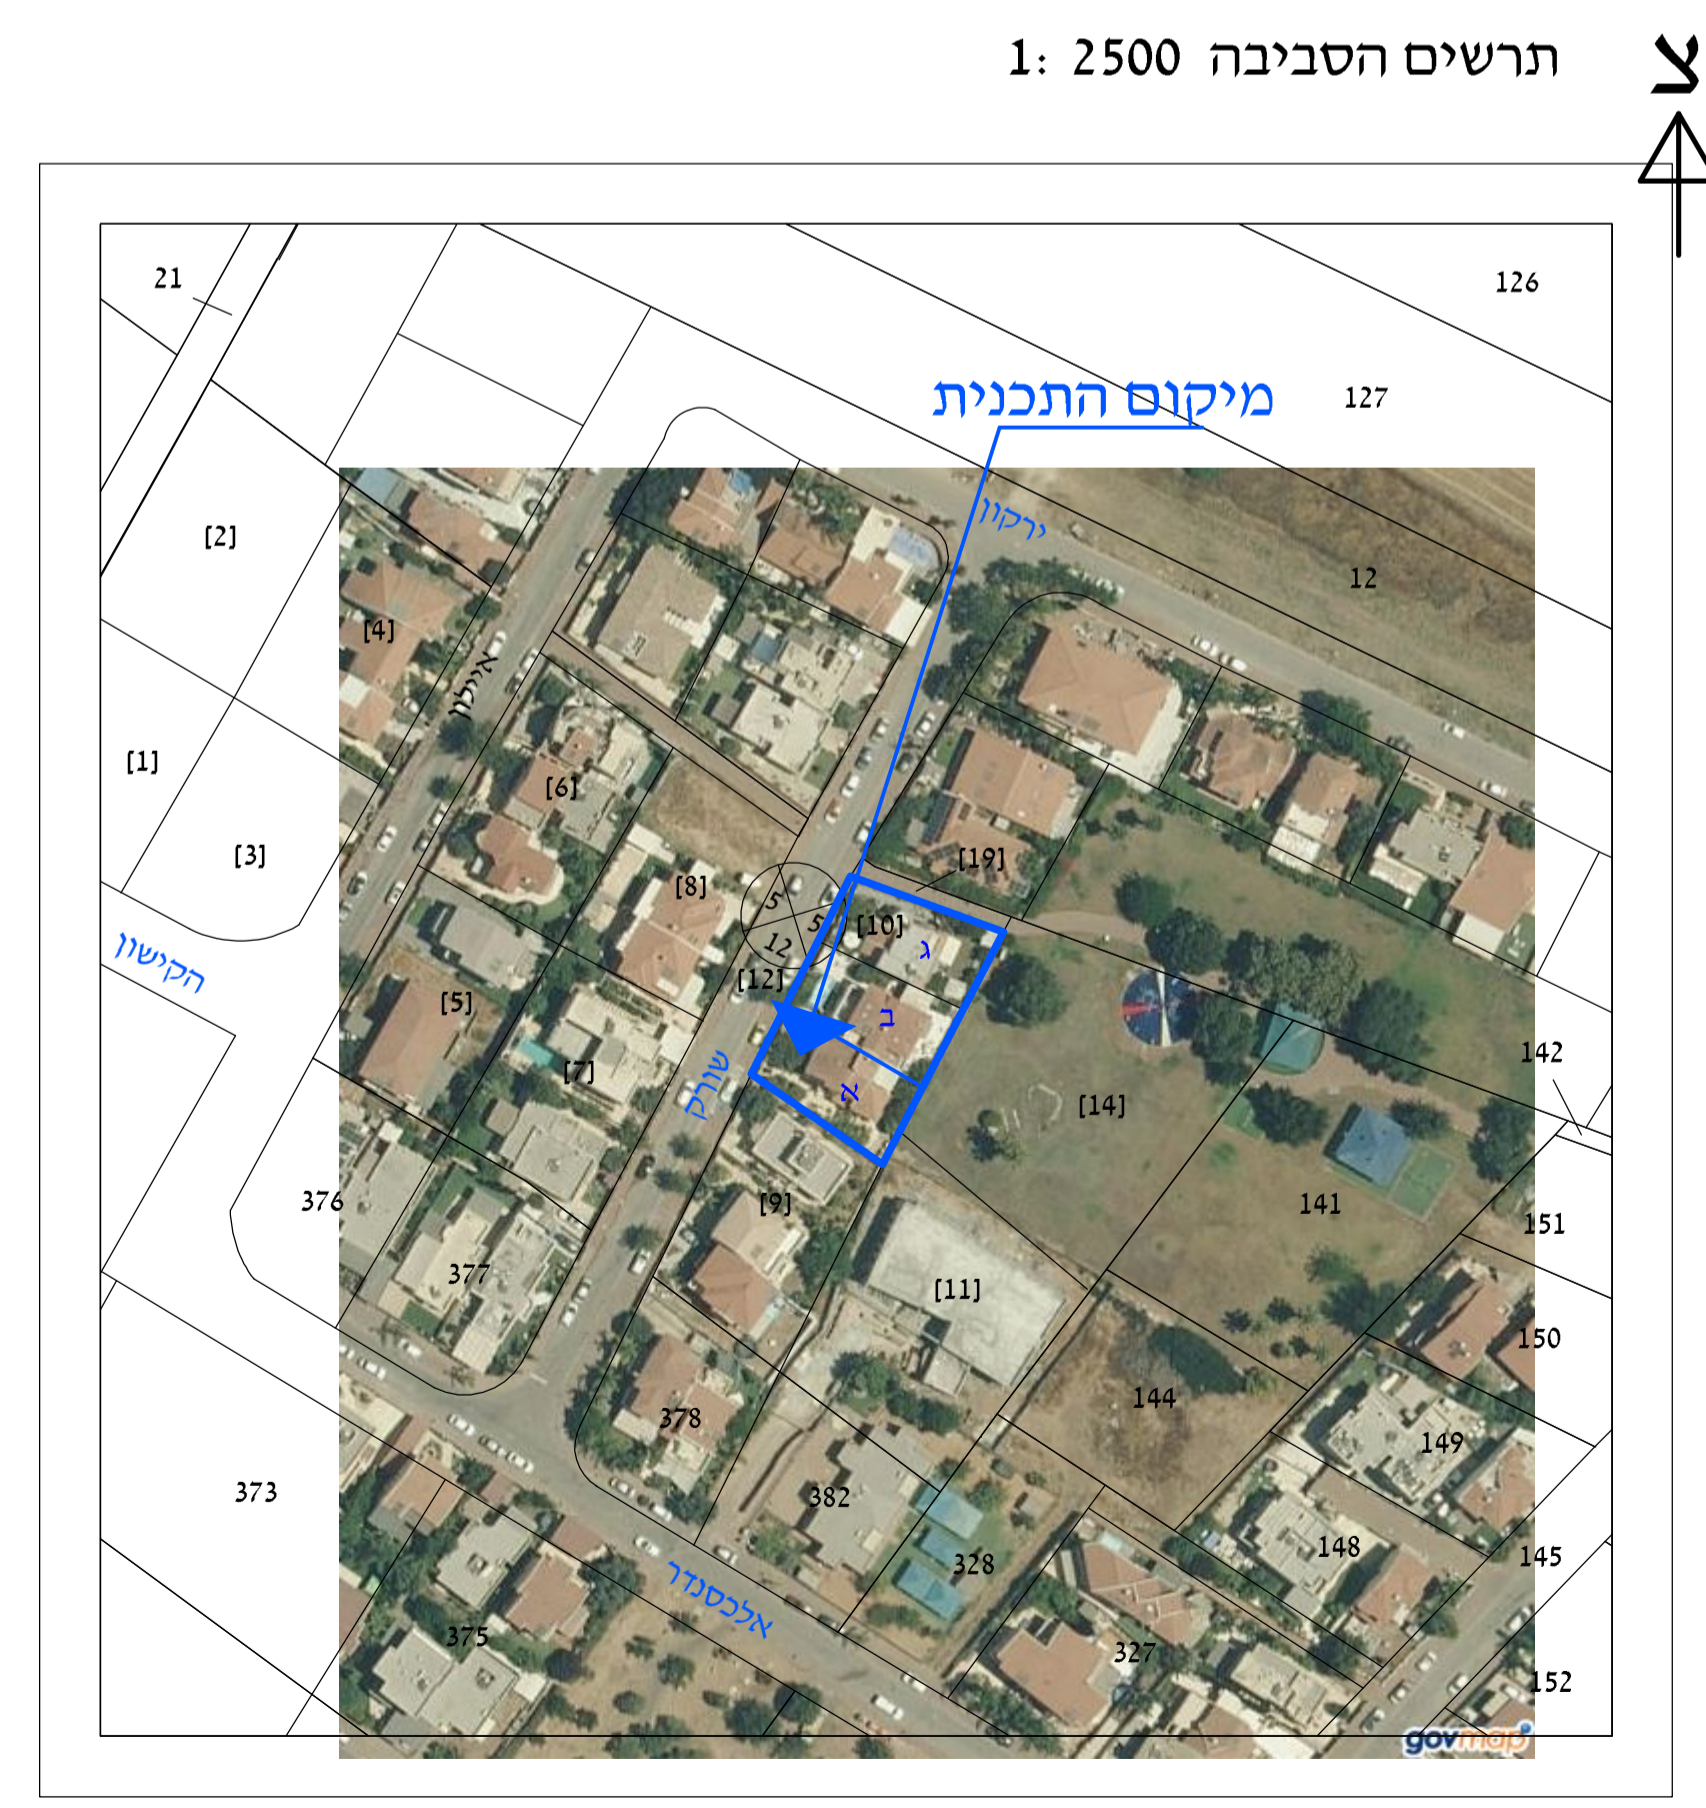

טבלת שטחים

מס' מגרש	שטח (ד"מ <sup>2</sup> )
א	0.333
ב	0.330
ג	0.330
סה"כ	0.993 [10]

טבלת עצים

מס' סמל	גובה (מ')	רוחב (מ')	סוג
1	2.00	0.10	10
2	1.80	0.10	10
4	2.50	0.30	10
3	2.00	0.15	10
6	3.00	0.40	10
7	2.50	0.10	10

מצב מאושר  
1: 250

מצב מאושר וסביבה  
מקרא

- (\*) היעודים אינם עפ"י נוהל מבאי"ת
- גבול התכנית
  - גבול תכנית בתוקף
  - גבול גוש
  - מספר גוש
  - גבול חלקה
  - מספר חלקה
  - מספר מגרש מתכנית
  - אזור מגורים (\*)
  - שטח בניית ציבור (\*)
  - שטח ציבורי פתוח (\*)
  - שביל להולכי רגל (\*)
  - דרך קימת (\*)
  - קו בניין
  - מספר הדרך
  - קו בניין
  - רוחב הדרך
  - 1-7 עץ בוגר לשימור ומספרו
  - מבנה קיים

**תכנית מפורטת 462-1260876**

תוספת זכויות שינוי בקו בנין ובהוראות הבינוי בשורק 5/3 גן יבנה

**תשריט מצב מאושר**

איוור וחלוקה	סמכות ראשית	אופי התכנית
לא כולל איחוד וחלוקה	ועדה מקומית	תכנית שניתן מנחה להוציא היתרים

מחוז: מרכז  
מרחב תכנון מקומי: גן יבנה  
רשות מקומית: גן יבנה  
שטח התכנית: 0.993 דונם  
קנה מידה: 1: 250  
גושים וחלקות בתכנית:

גוש	סוג הגוש	חלקות בשלטון	חלקי חלקות
556	מוסדר	-----	116

חותמות מוסד התכנון: