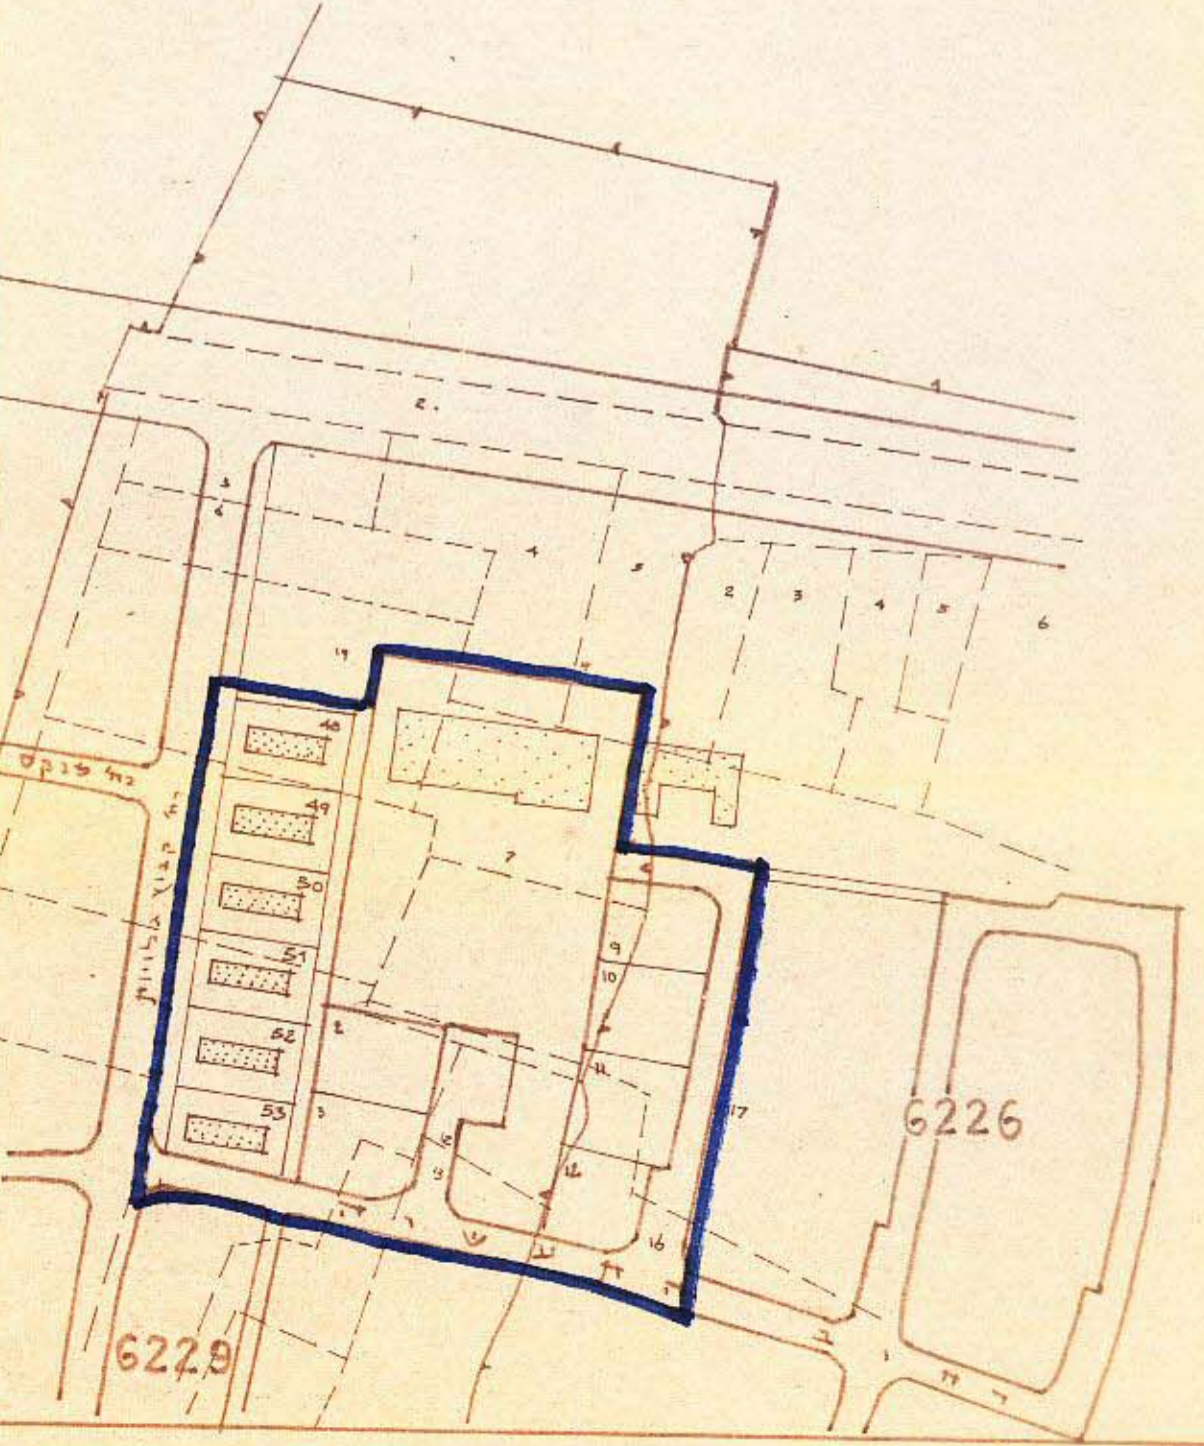

תשריט מס' תג"ב/545