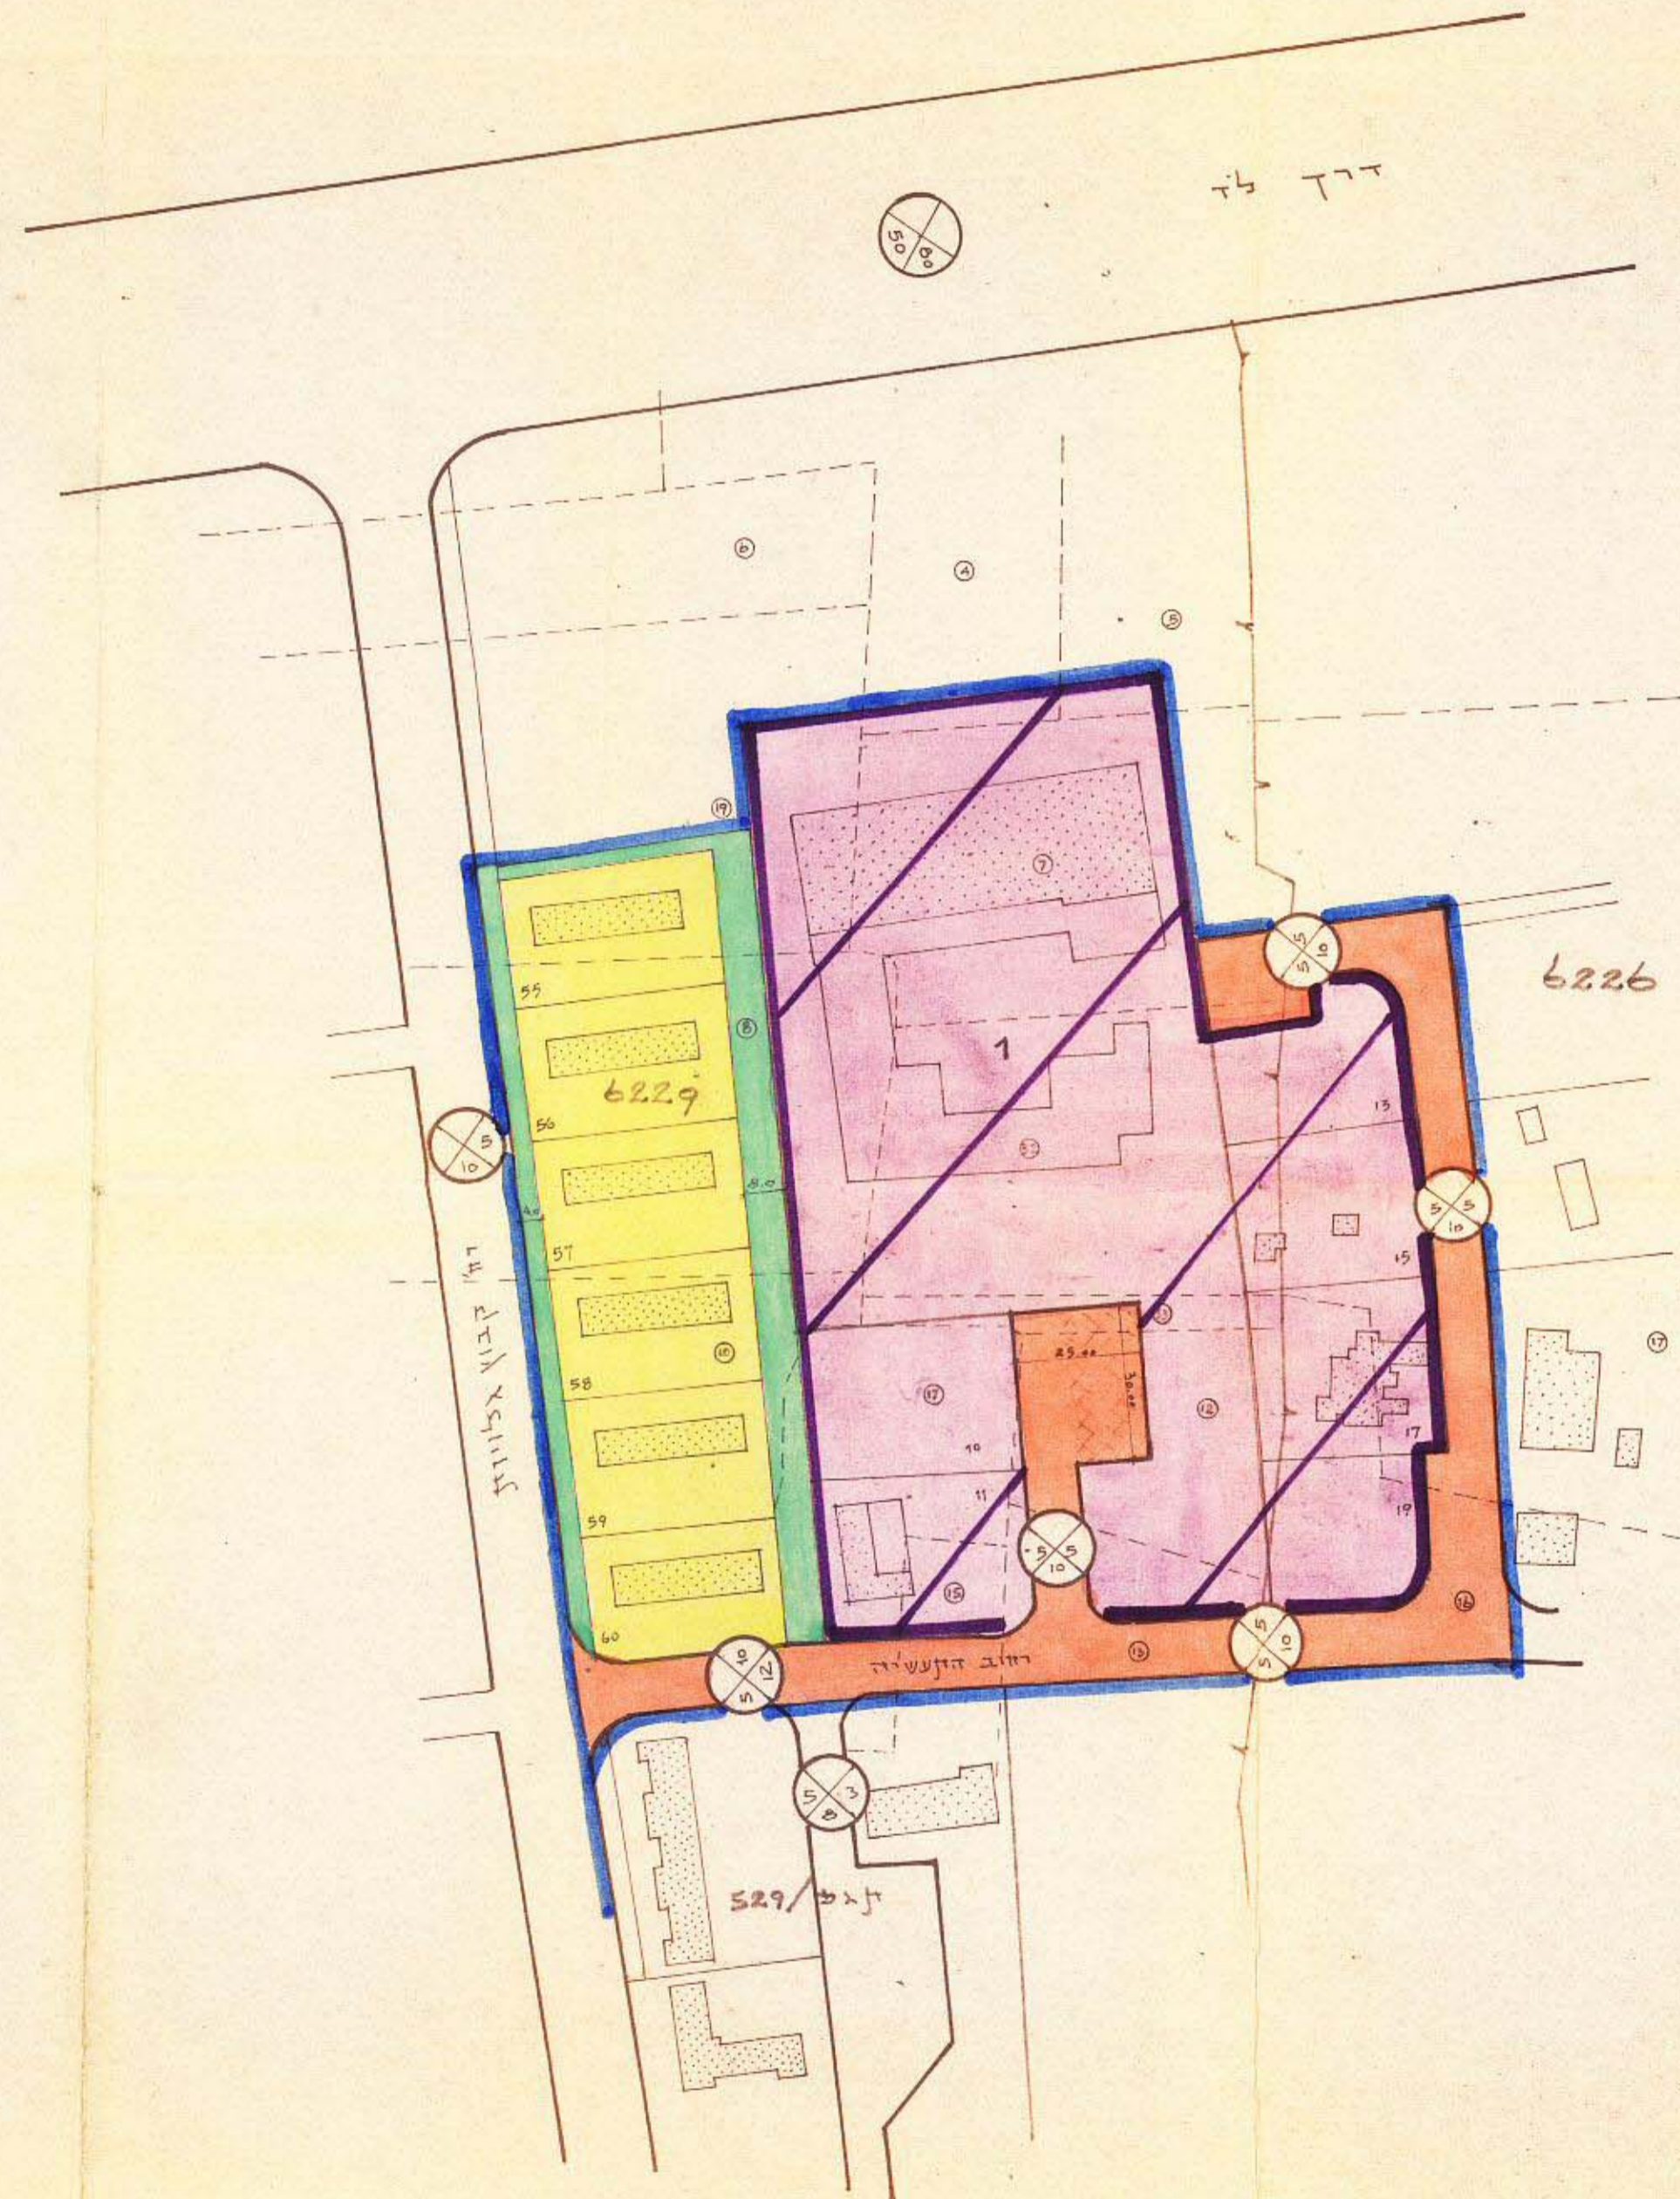

מרחב תכנון מקומי מחוז תל-אביב

תשריט מצורף לתכנית מפורטת מס' תג"ב/545

1:1250

מחוז תל-אביב
 נ"ח תל-אביב-יפו
 כפר אור-יהודה
 ג"ו 6226 | 6229
 חלקי חלקות 17, 16 | חלקי חלקות 15, 33, 32, 19, 17, 13, 12, 10, 8, 7, 5, 4

בעל הקרקע ק.ק.ל. - ענהל עקרקעי ישראל
 היוזם הפועשה הסקופית אור-יהודה
 שטח התכנון 30.300 ד' בערך

חלוקה

ס"ח	גודל חלקה ב"ר	מספר חלקה	הישג
5900	0.980	55-60	קניונים
	1.115	10	פלאזה
	1.053	11	"
	1.070	13	"
	1.030	15	"
	1.015	17	"
	1.040	19	"
17.300	10.977	1	דרכים
4.900			שטח פבורי פקות
2.200			ש"ח
30.300			

חלוקת השטח

5.900	אזור לגורים ג'
17.300	תעשייה
4.900	דרכים
2.200	שטח פבורי פתוח
30.300	ש"ח

- מקרא**
- גבול התכנון
 - אזור מלאכה
 - דרך חדשה
 - קל הדרך
 - קו בנין
 - רוחב הדרך
 - גבול חלקה קיימת ופספסה
 - גבול חלקה פועשה
 - גבול גוש
 - פניה קיים
 - אזור לגורים ג'
 - שטח פבורי פתוח