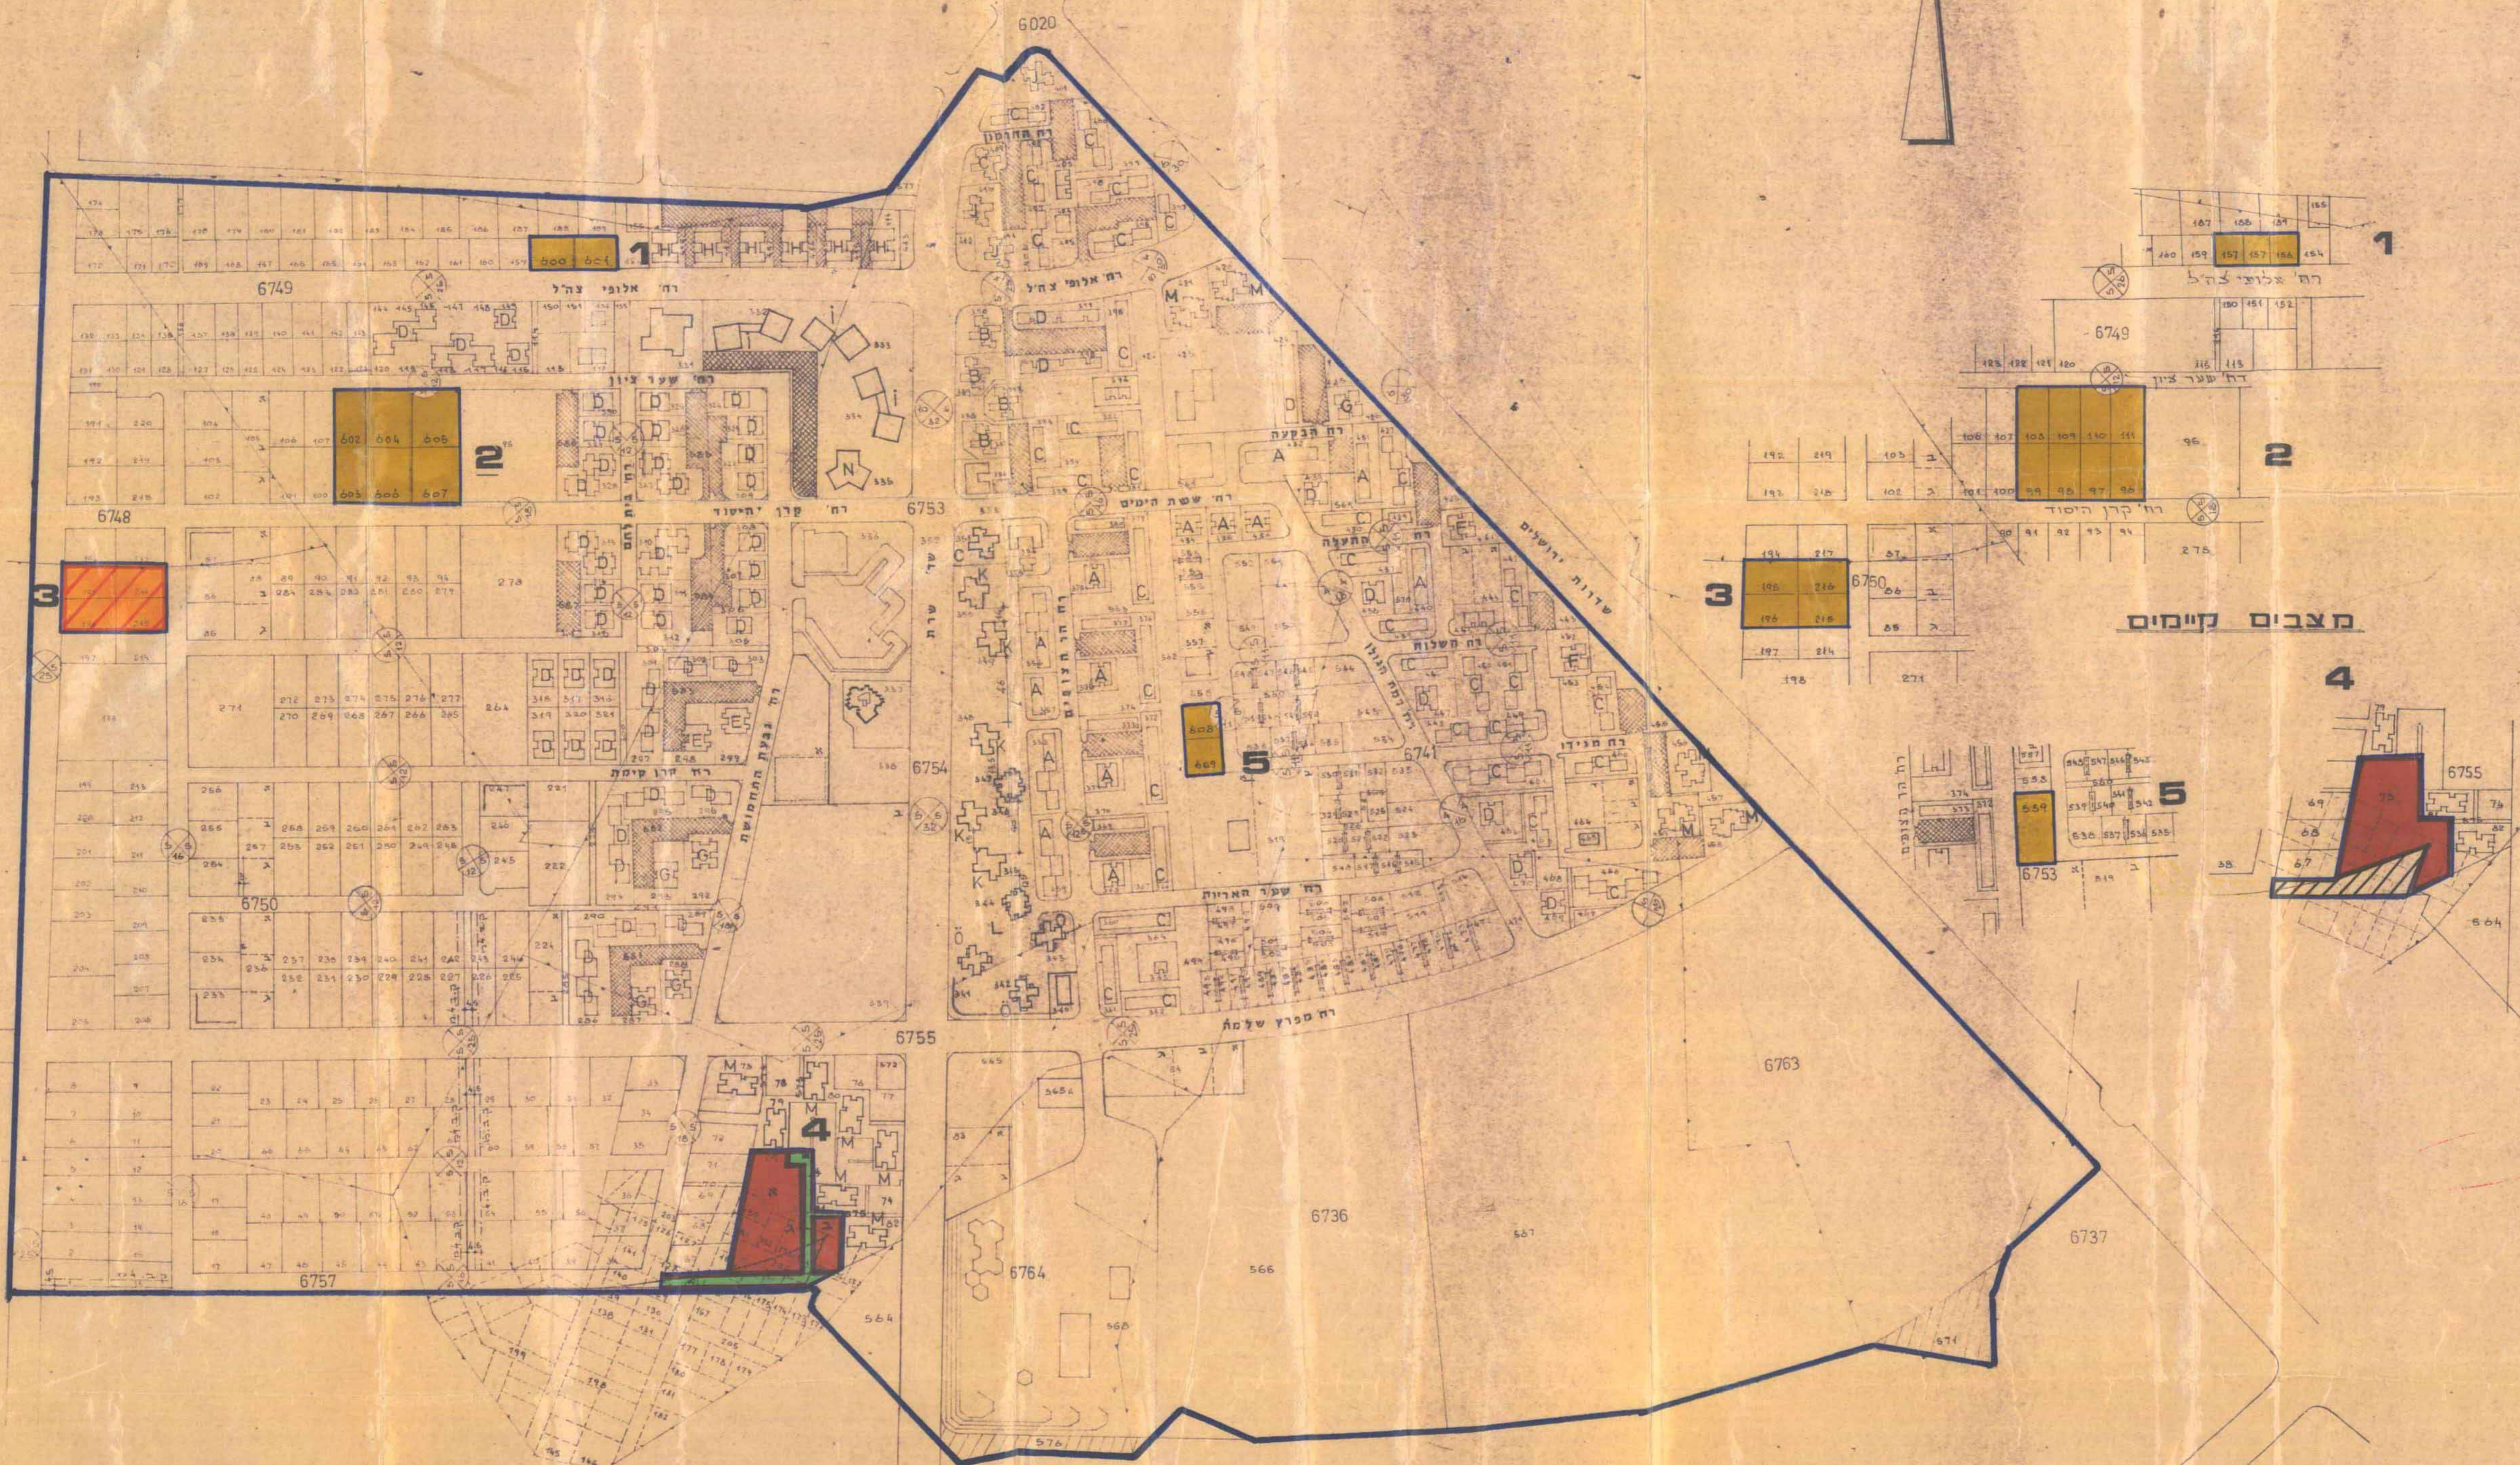

גון מקומי עיר הולון

לתכנית מס' ח-290 [קטעים בקרית שרת]

תכנית המתאר ח/146

מצבים חדשים

מצבים קיימים

זה בחולון
בלים

חלומה בתכנית מס' 307

חתימת בעל הקרקע