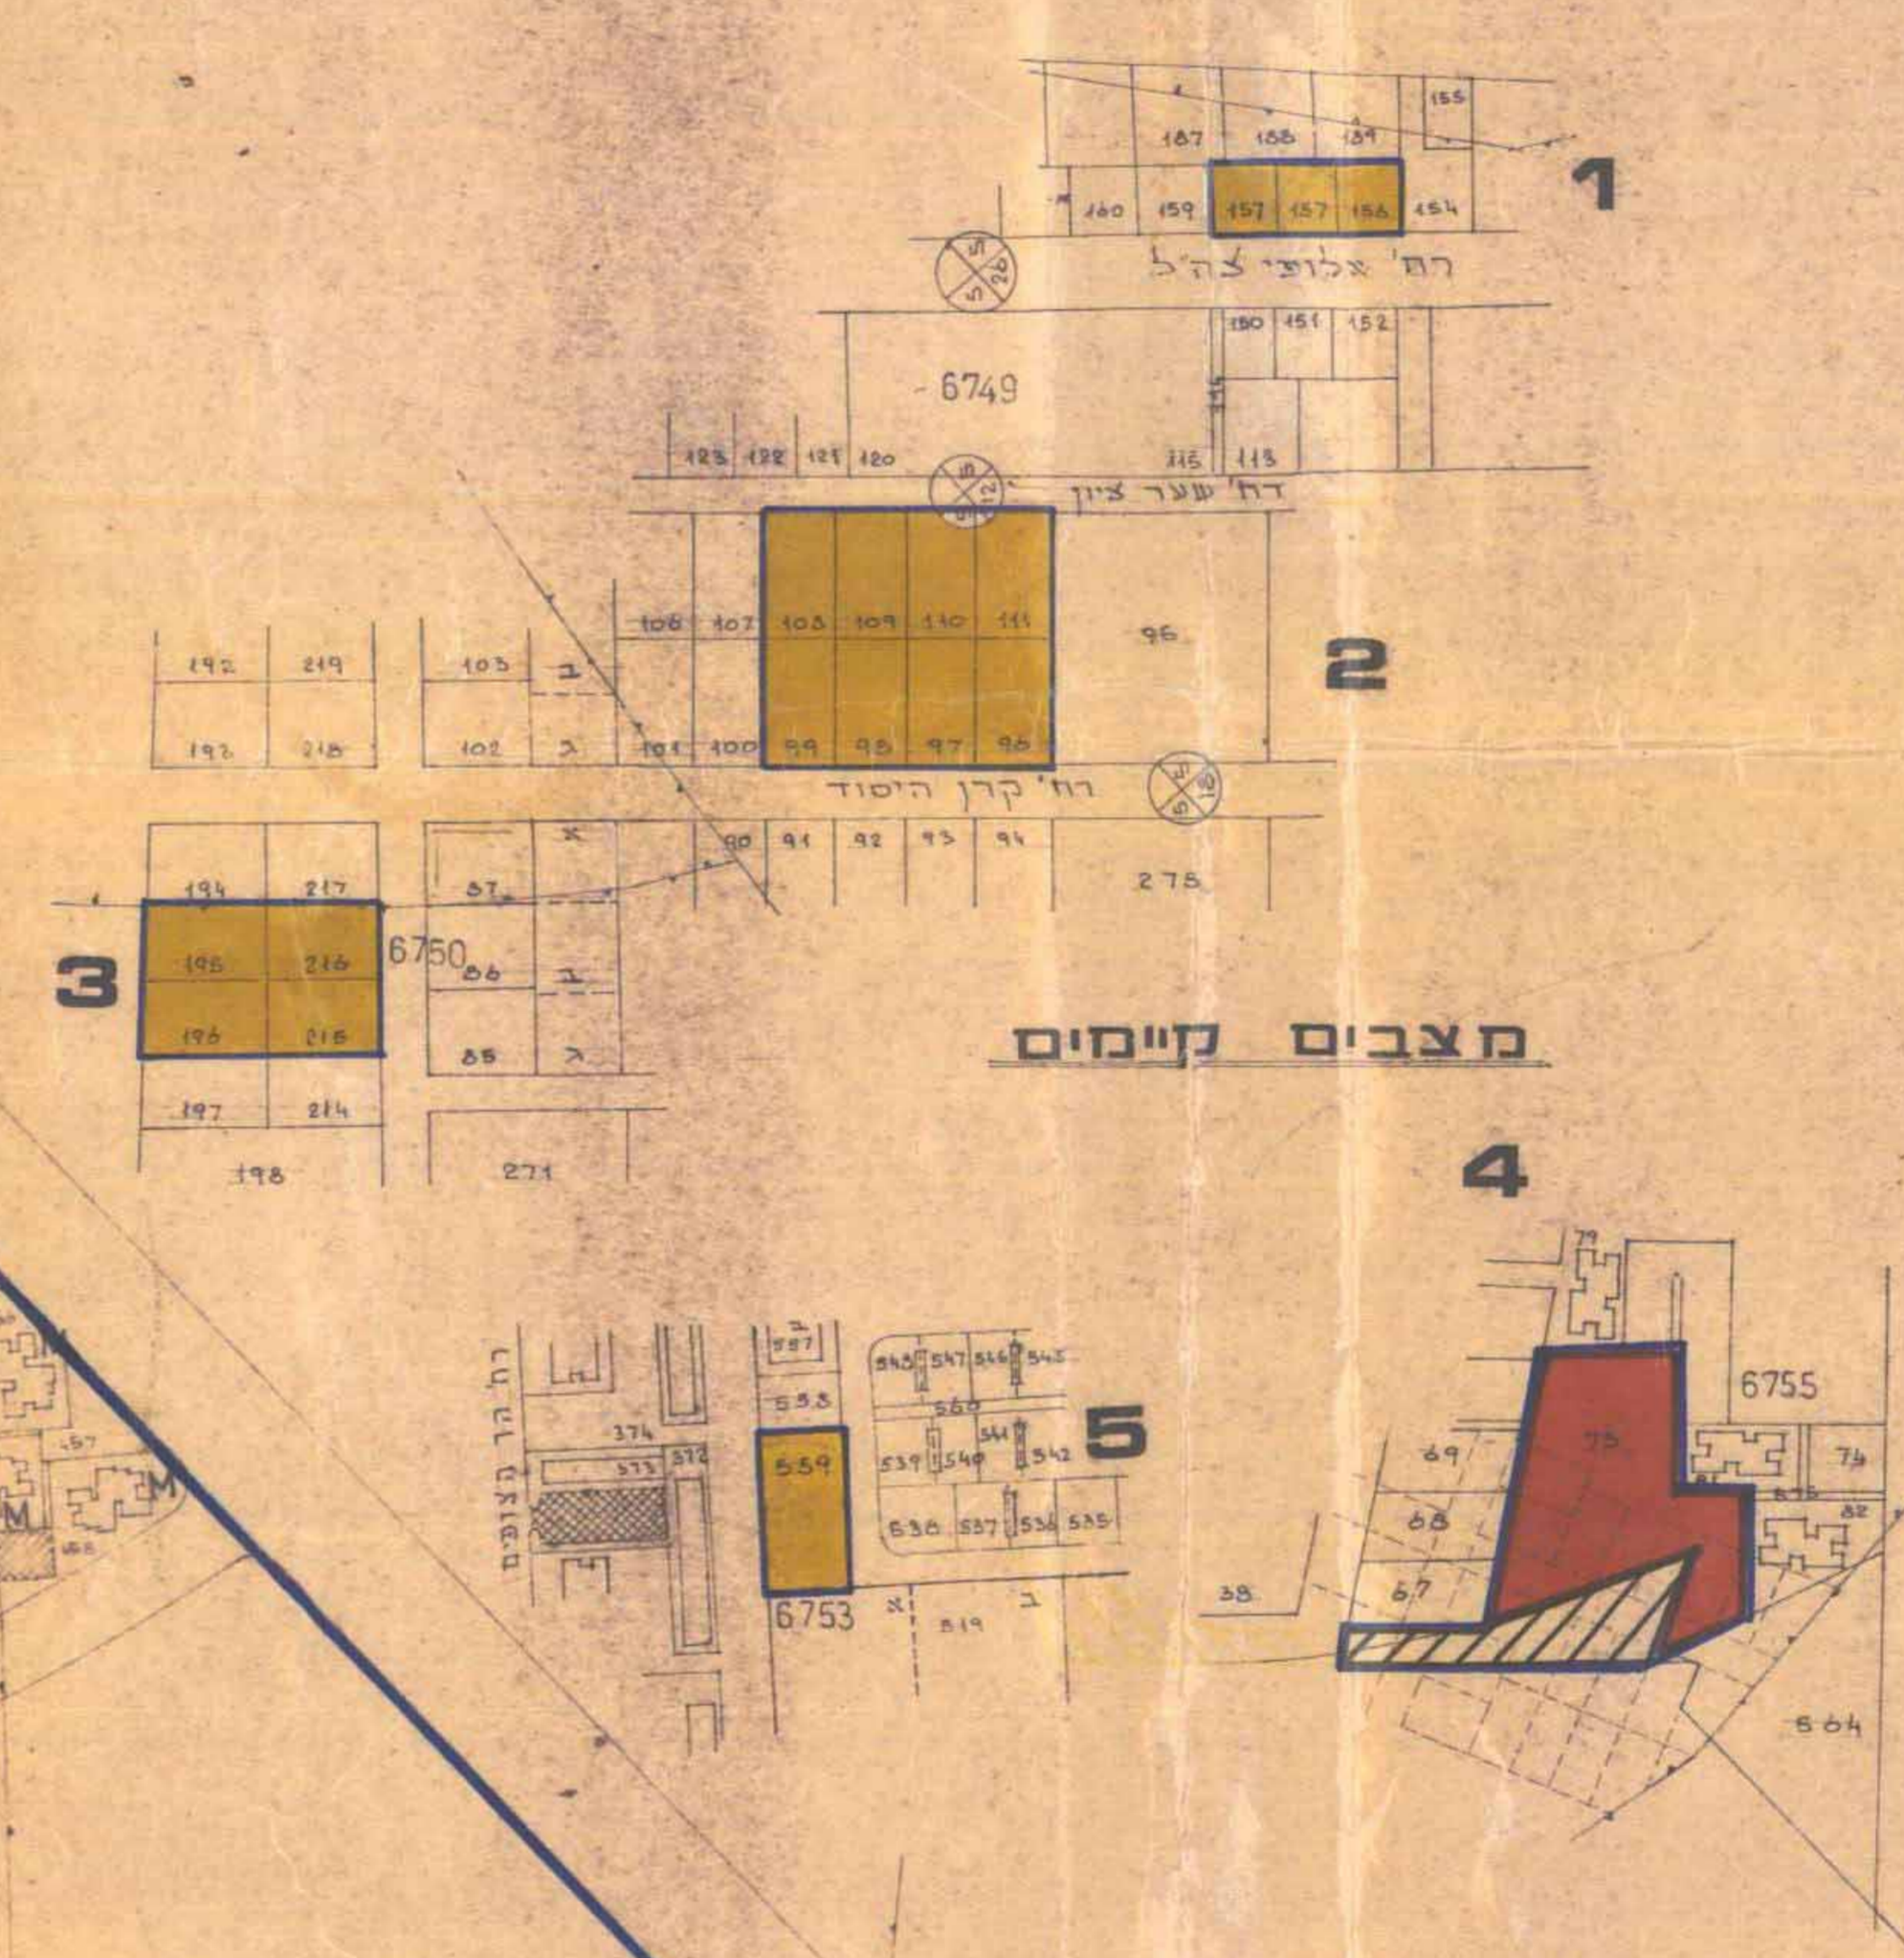

גון מקומי עיר הולון

לתכנית מס' ח-290 [קטעים בקרית שרת]

תכנית המתאר ח/146

מצבים חדשים

מצבים קיימים

זה בחולון
בלים

חלומה בתכנית מס' 307

חתימת בעל הקרקע