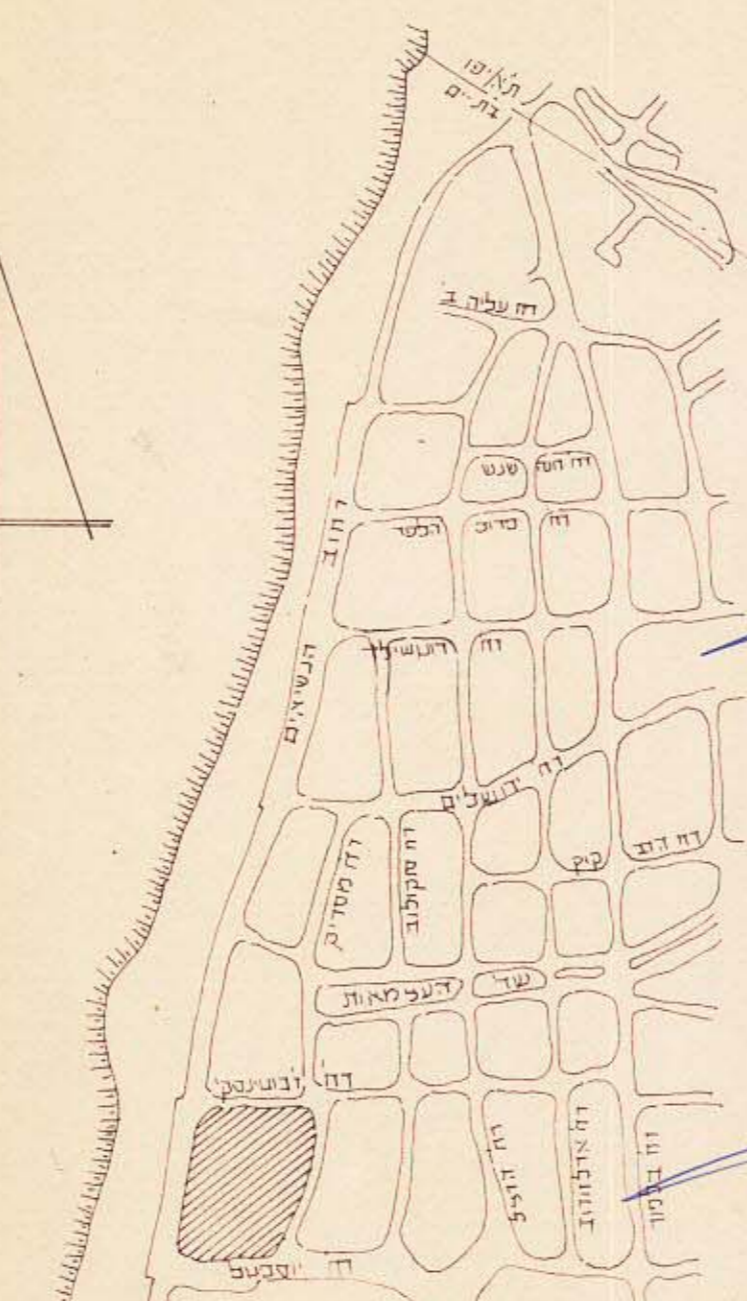

מרחב תכנון מקומי בת-ים
תשריט חצודף לתכנית מפורטת מס' 206 א

ק.מ. 1:1250

- מחוז : תל-אביב
- נפה : תל-אביב/יפו
- עיר : בת-ים
- גוש : 7142
- חלקות : בהתאם לרשימה
- היוזם : הועדה המקומית לתכנון ולבניה בת-ים
- בעלי הקרקע : בעלים שונים
- המתכנן : פרלשטין ושות' ארכיטקטים ובוני ערים
- שטח התכנית : 32,000 דונם

משרד הפנים
חוק התכנון והבניה תשכ"ה-1965
מחוז תל-אביב
מרחב תכנון מקומי
תכנית מס' 206/א
הועדה המחוזית ביישובה ה-
מיום 27.1.77 החליטה להפקיד את
התכנית הנכרת לעיל. י"י ק"מ
סגן מנהל כלכלי-תכנון
יעקב ראש הועדה

משרד הפנים
חוק התכנון והבניה תשכ"ה-1965
מחוז תל-אביב
מרחב תכנון מקומי
תכנית מס' 206/א
הועדה המחוזית ביישובה ה-
מיום 27.1.77 החליטה לתת תוקף
לתכנית הנכרת לעיל. י"י ק"מ
סגן מנהל כלכלי-תכנון
יעקב ראש הועדה

ק.מ. 1:10,000 תרשים סביבה

רשימת החלקות המקוריות והמגרשים המוצעים

גוש	חלקה מקורית מס'	מגרש מוצע מס'	השטח ב-מ² במקור	השטח ב-מ² מוצע	% ההפקעה
7142	1	68	1608	965	40.0
	2	67	1654	992	40.0
7141	5				40.0
	6				
	7				
	8				
	9				
	10				
	11				
	12				
	13				
	14				
	15				
16					
17					
18					
19					
20					
21					
22					
23					
24					
25					
26					
27					
28					
29					
30					
31					
32					
33					
34					
35					
36					
37					
38					
39					
40					
41					
42					
43					
44					
45					
46					
47					
48					
49					
50					
51					
52					
53					
54					
55					
56					
57					
58					
59					
60					
61					
62					
63					
64					
65					
66					
67					
68					
69					
70					
71					
72					
73					
74					
75					
76					
77					
78					
79					
80					
81					
82					
83					
84					
85					
86					
87					
88					
89					
90					
91					
92					
93					
94					
95					
96					
97					
98					
99					
100					
101					
102					
103					
104					
105					
106					
107					
108					
109					
110					
111					
112					
113					
114					
115					
116					
117					
118					
119					
120					
121					
122					
123					
124					
125					
126					
127					
128					
129					
130					
131					
132					
133					
134					
135					
136					
137					
138					
139					
140					
141					
142					
143					
144					
145					
146					
147					
148					
149					
150					
151					
152					
153					
154					
155					
156					
157					
158					
159					
160					
161					
162					
163					
164					
165					
166					
167					
168					
169					
170					
171					
172					
173					
174					
175					
176					
177					
178					
179					
180					
181					
182					
183					
184					
185					
186					
187					
188					
189					
190					
191					
192					
193					
194					
195					
196					
197					
198					
199					
200					
201					
202					
203					
204					
205					
206					
207					
208					
209					
210					
211					
212					
213					
214					
215					
216					
217					
218					
219					
220					
221					
222					
223					
224					
225					
226					
227					
228					
229					
230					
231					
232					
233					
234					
235					
236					
237					
238					
239					
240					
241					
242					
243					
244					
245					
246					
247					
248					
249					
250					
251					
252					
253					
254					
255					
256					
257					
258					
259