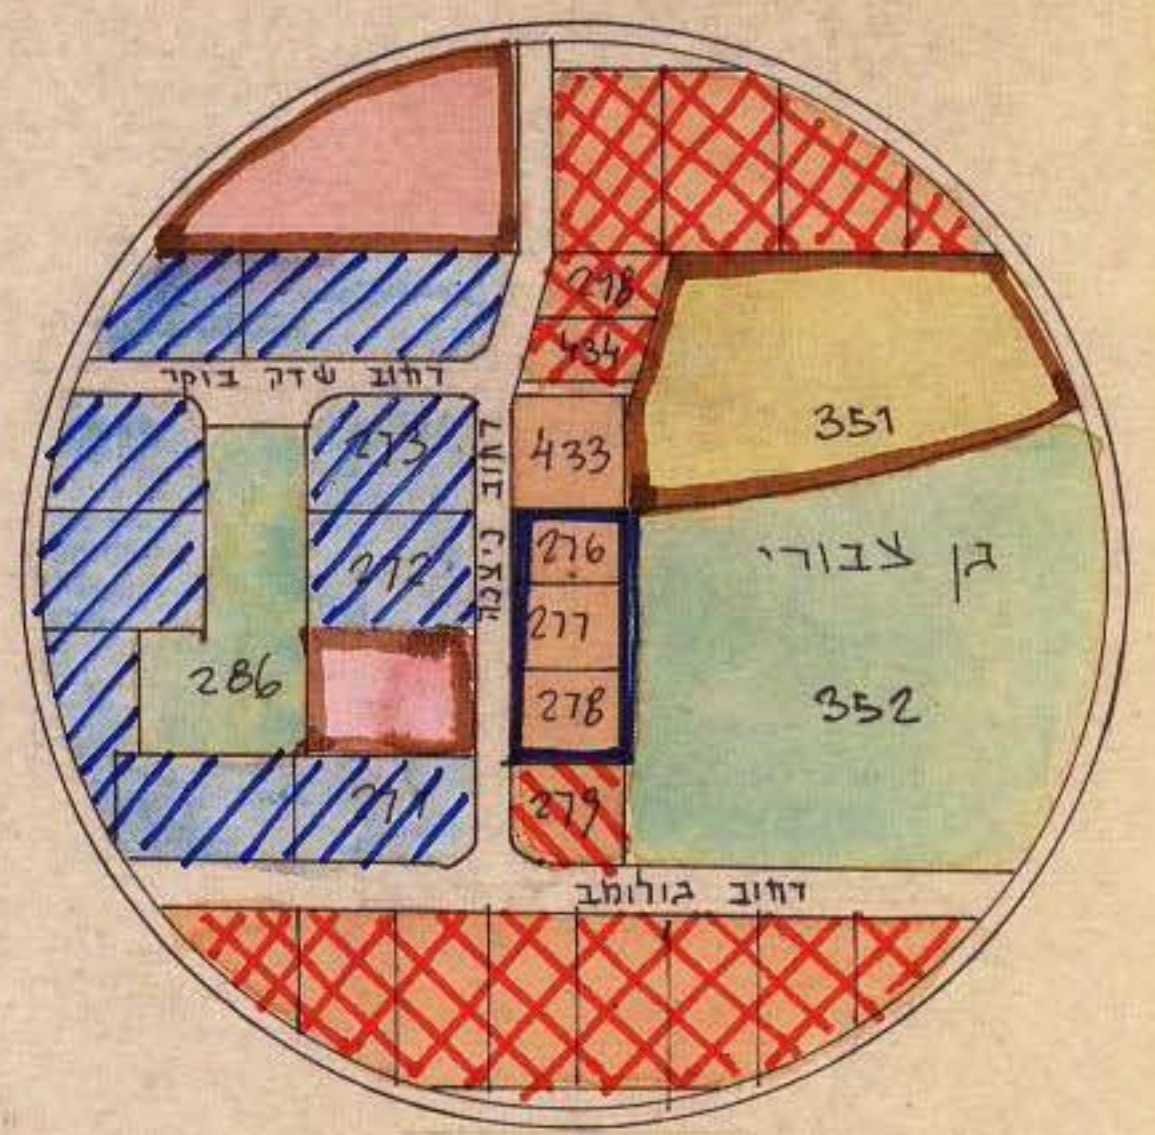

18.7.83

מרחב תכנון מקומי - גבעתיים

תעודיט מצורף לתכנית מפורטת מס' גב/268 א'

שנוי לתכנית מס' גב/268

אריסכיה גינן

- מחוז : תל אביב
- עיר : גבעתיים
- גוש : 6161
- חלקות : 278, 277, 276
- שטח התכנית : 1,638 ד'
- בעל הקרקע : מנהל מקרקעי ישראל
- היוזם : נוה שוסטר
- המתכנן : עדין הבר - אדריכל

מקרא:

- גבול תכנית
- אזור מגורים א
- אזור מגורים א-1
- אזור מגורים א-2
- אזור מגורים ב 2
- אזור הבראה ונופש
- שטח צבורי פתוח
- אזור לבניני צבור

חתימות:

בעל הקרקע:

היוזם:

המתכנן:

תאריך:

הועדה המקומית / המש' לתכנון ולבניה  
 מס' ת.פ.מ. :  
 התכנית והתוכנית המפורטת הוקמו על ידי :  
 מס' ת.פ.מ. :  
 מס' ת.פ.מ. :  
 מס' ת.פ.מ. :

עדין הבר - אדריכל  
 מס' ת.פ.מ. :  
 מס' ת.פ.מ. :

13/6/83

תרשים הסביבה 1:2500

מצב קיים 1:500

מצב מוצע 1:500