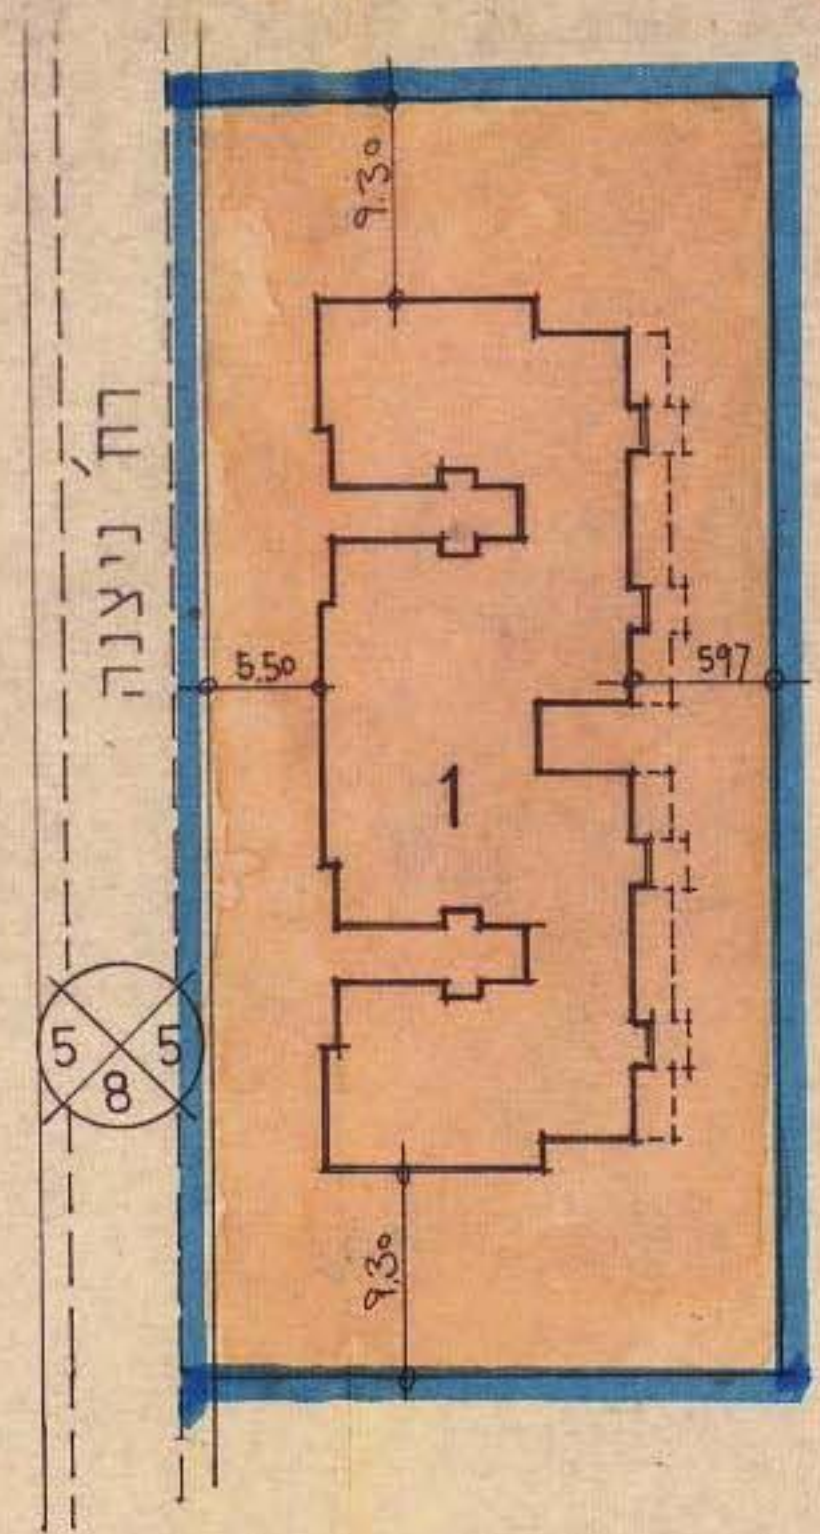

מקרא:

- גבול תכנית
- אזור מגורים א
- אזור מגורים א-1
- אזור מגורים א-2
- אזור מגורים ב 2
- אזור הבראה ונופש
- שטח צבורי פתוח
- אזור לבניני צבור

חתימות:

בעל הקרקע:

היוזם:

המתכנן:

תאריך:

הועדה המקומית / המש' לתכנון ולבניה  
 מס' ת.פ.מ. :  
 התכנית והתוכנית המפורטת הוקמו על ידי :  
 מס' ת.פ.מ. :  
 מס' ת.פ.מ. :  
 מס' ת.פ.מ. :

עדין הבר - אדריכל  
 מס' ת.פ.מ. :  
 מס' ת.פ.מ. :

13/6/83

תרשים הסביבה 1:2500

מצב קיים 1:500

מצב מוצע 1:500