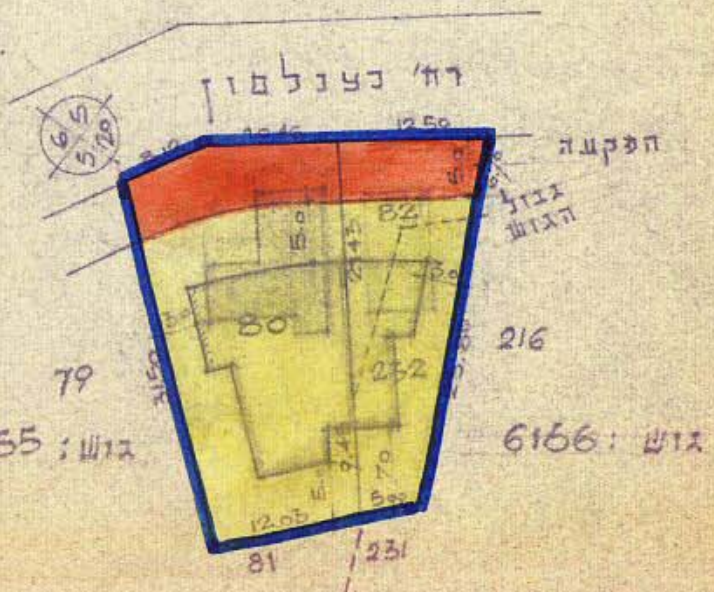

תקן לבנות בנין עיר 56

משרד הפנים  
אחוזת תל אביב

אחוזת תל אביב  
אוצעה מקומית גבעתי

היוצאת; האוצעה מקומית  
גבעתי

גוש: 6155, חלקות: 82, 80  
גוש: 6166, חלקה: 232

תכנית אזורית

הצעת בנין עם קיר אשוחי

מסדר הפנים  
פקודה בנין ערים 1936  
ועדה מחוזית לבניה ולתכנון ערים  
מחוז תל-אביב

מרחב תכנון עיר: תל אביב  
תכנית: 56  
מס: 56  
הצעה: 97  
תאריך: 22.6.1954  
החליטה לתת תוקף לתכנית הנקראת על ידי: [Signature]  
יום כנס ראש הועדה: [Signature]

תרשימת המקום  
1: 625

אזורית

- אזור אזורית ג
- דרך חדשה
- גבול התכנית

תרשימת האזור  
1: 2500

מסדר הפנים  
פקודה בנין ערים 1936  
ועדה מחוזית לבניה ולתכנון ערים  
מחוז תל-אביב

מרחב תכנון עיר: תל אביב  
תכנית: 56  
מס: 56  
הצעה: 63  
תאריך: 9.10.1954  
החליטה לתקוף לתכנית הנקראת על ידי: [Signature]  
יום כנס ראש הועדה: [Signature]