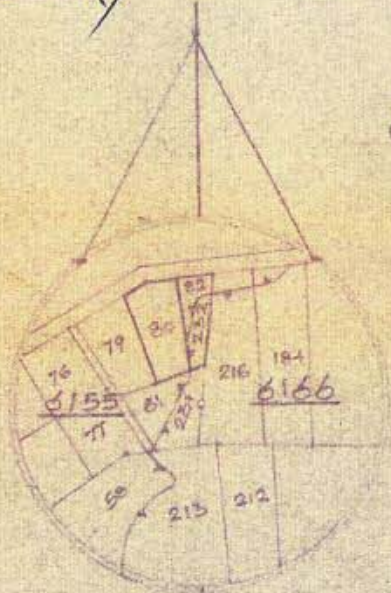

תקן לבנות בנין עיר 56

משרד הפנים  
אחוזת תל אביב

אחוזת תל אביב  
אוצעה מקומית גבעתי

היוצאת; האוצעה מקומית  
גבעתי

גוש: 6155, חלקות: 82, 80  
גוש: 6166, חלקה: 232

תכנית אזורית

הצעת בנין עם קיר אשוחי

מסדר הפנים  
פקודה בנין ערים 1936  
ועדה מחוזית לבניה ולתכנון ערים  
מחוז תל-אביב

מרחב תכנון עיר: תל אביב  
תכנית: 56  
מס: 56  
הצעה: 97  
תאריך: 22.6.1954  
החליטה לתת תוקף לתכנית הנקראת על ידי: [Signature]  
יום כנס ראש הועדה: [Signature]

תרשימת המקום  
1: 625

אזורית

- אזור אזורית ג
- דרך חדשה
- גבול התכנית

תרשימת האזור  
1: 2500

מסדר הפנים  
פקודה בנין ערים 1936  
ועדה מחוזית לבניה ולתכנון ערים  
מחוז תל-אביב

מרחב תכנון עיר: תל אביב  
תכנית: 56  
מס: 56  
הצעה: 63  
תאריך: 9.10.1954  
החליטה לתקוף לתכנית הנקראת על ידי: [Signature]  
יום כנס ראש הועדה: [Signature]