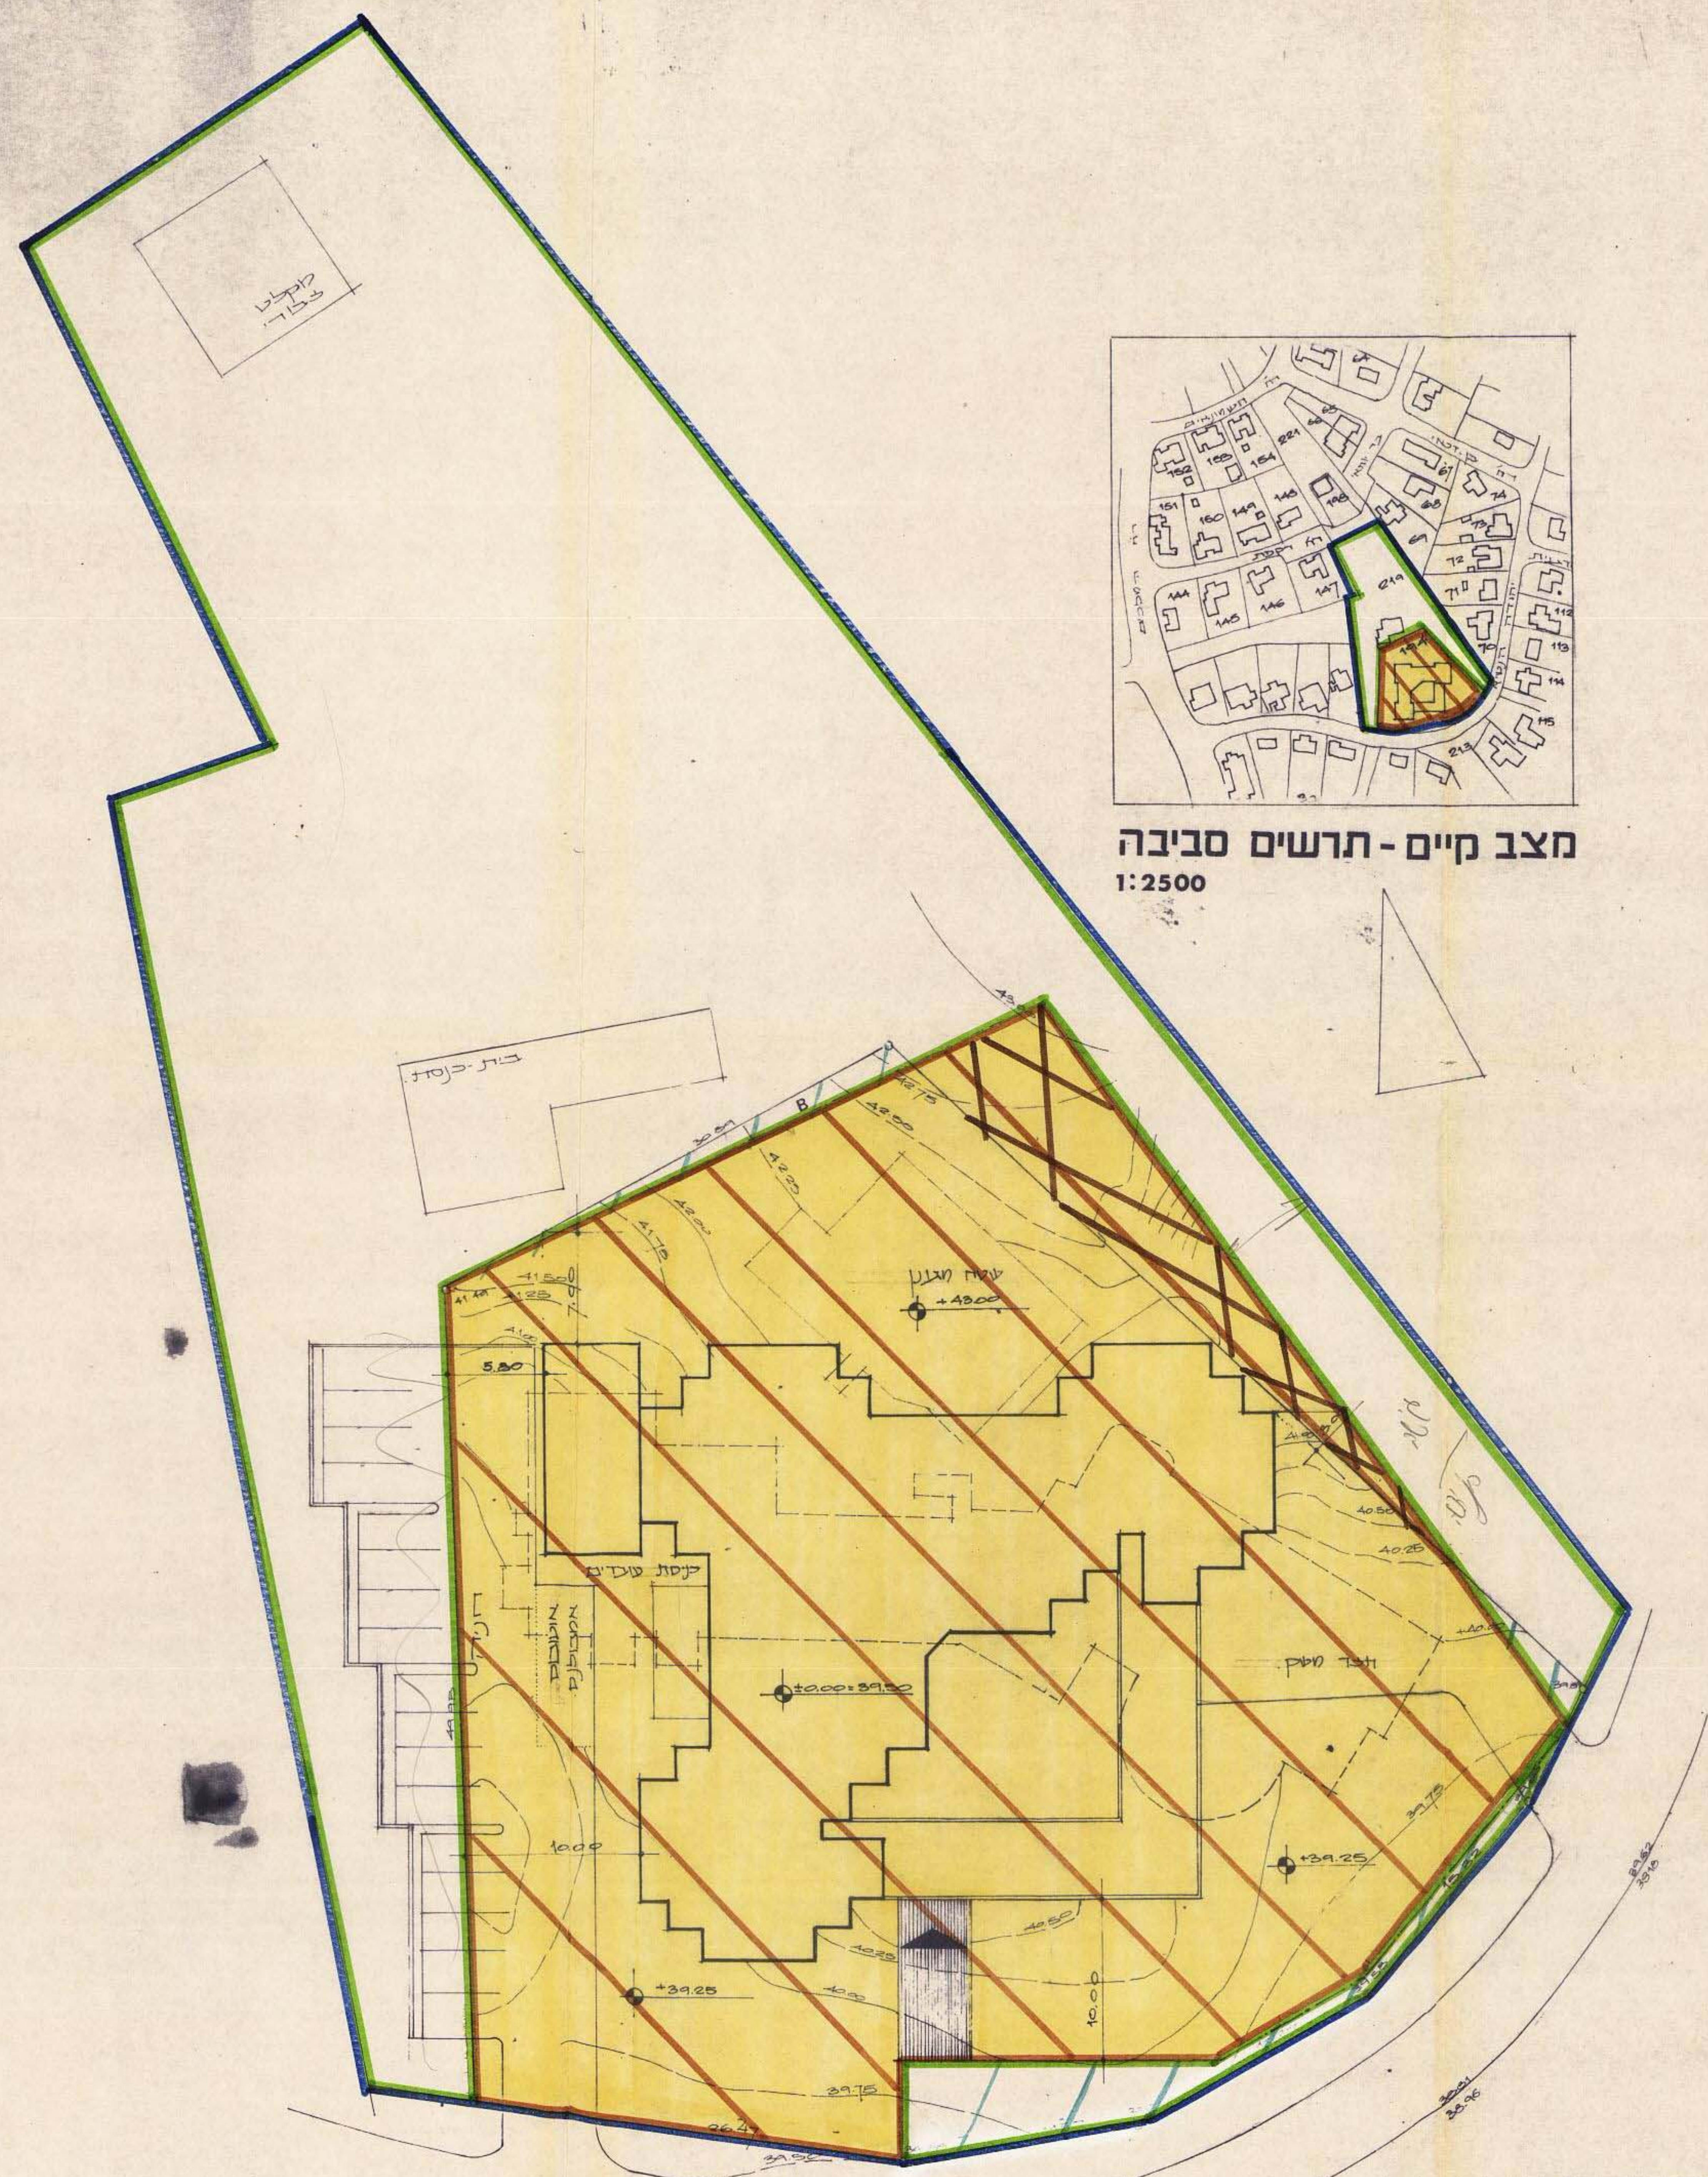

מרחב תכנון מקומי רמת השרון
ת.ב.ט. מפורטת. מס. 548
שנוי 159 לתכנית מתאר א 210 א

מחוז : תל אביב
 מועצה מקומית : רמת השרון
 גוש : 6551
 חלקה : 194, 199
 היוזם : קרן נאמנות ויצ"ו.
 המתכנן: א.מזור, ק.ל"ט אדריכלים ומתכנני ערים בע"מ.
 בעל הקרקע: מנהל מקרקעי ישראל.
 שטח התכנית: 7140 מ"ר
 קנה מידה: 1:250
 חתימות:
 היוזם: בעל הקרקע: המתכנן:

מצב קיים - תרשים סביבה
1:2500

תכנית מגרש 1:250

מקרא:
 גבול תכנית
 מגרש מיוחד
 שטח צבועי בתוח לפתוח ע"י היום (סעיף 13 בתמ"מ)
 חבנה להריסה
 שטח מוצע לציבורי בתוח
 שטח מוצע להחלפה

קרן נאמנות ויצ"ו

מועדה המקימת לתכנון ולבניה מרחב רמת השרון