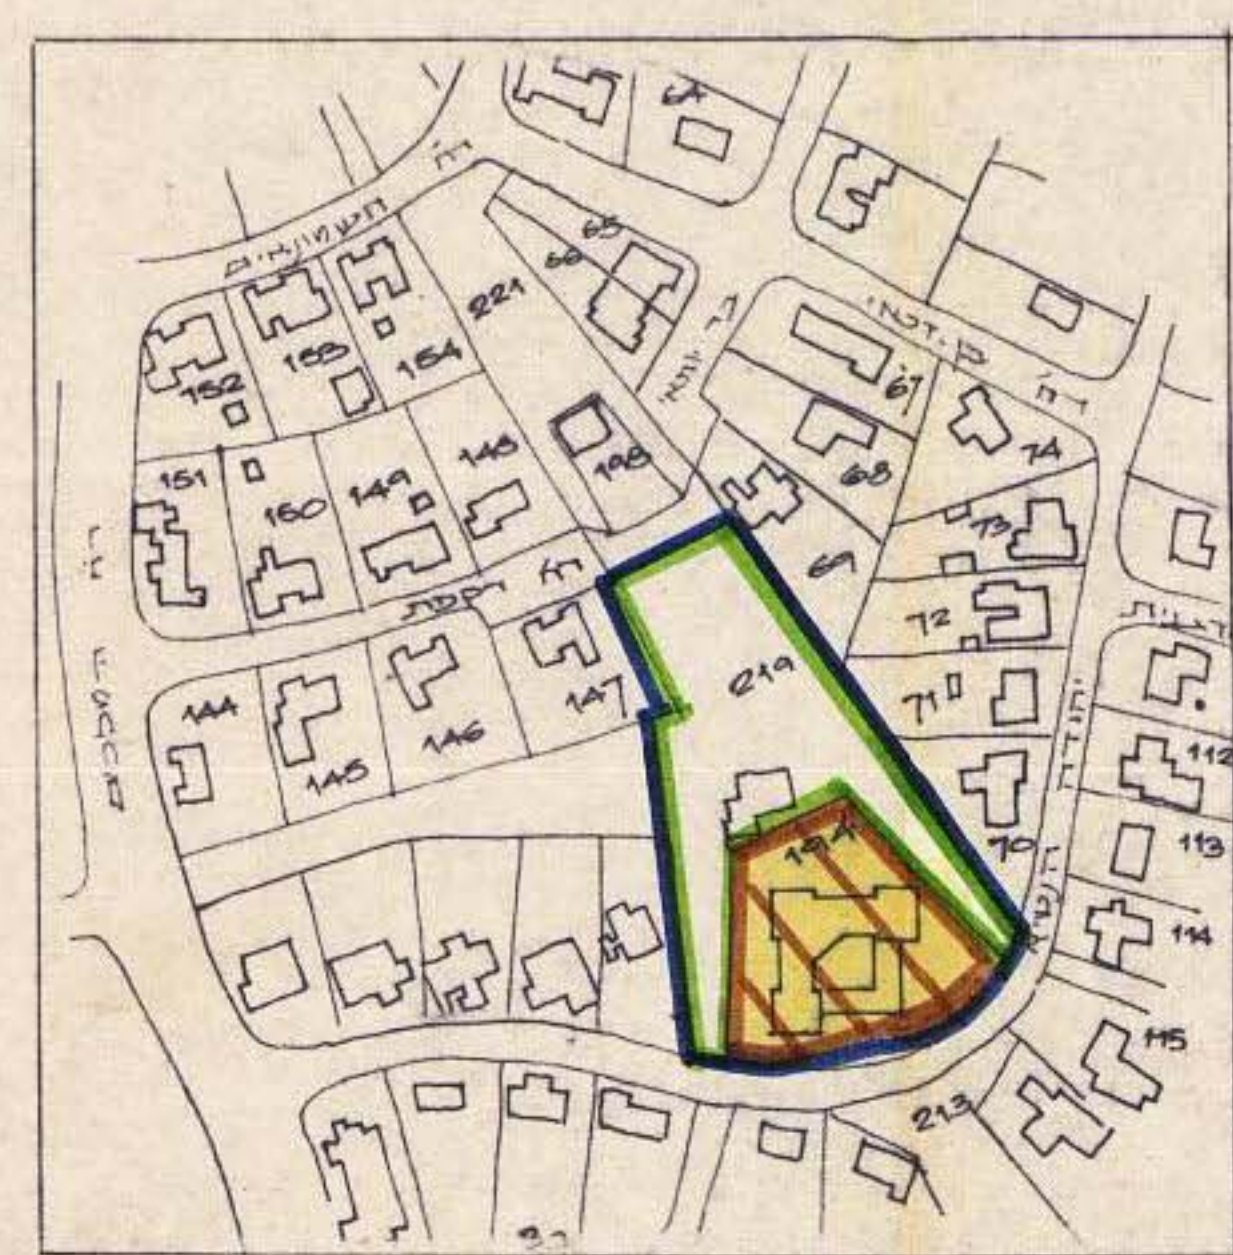

מרחב תכנון מקומי רמת השרון
ת.ב.ט. מפורטת. מס. 548
שנוי 159 לתכנית מתאר א 210 א

מחוז : תל אביב
 מועצה מקומית : רמת השרון
 גוש : 6551
 חלקה : 194, 199
 היוזם : קרן נאמנות ויצ"ו.
 המתכנן: א.מזור, ק.ל"ט אדריכלים ומתכנני ערים בע"מ.
 בעל הקרקע: מנהל מקרקעי ישראל.
 שטח התכנית: 7140 מ"ר
 קנה מידה: 1:250
 חתימות:
 היוזם: בעל הקרקע: המתכנן:

מצב קיים - תרשים סביבה
1:2500

תכנית מגרש 1:250

מקרא:
 גבול תכנית
 מגרש מיוחד
 שטח צבועי בתוח לפתוח ע"י היום (סעיף 13 בתמ"מ)
 חבנה להריסה
 שטח מוצע לציבורי בתוח
 שטח מוצע להחלפה

קרן נאמנות ויצ"ו

מועדה המקימת לתכנון ולבניה מרחב רמת השרון