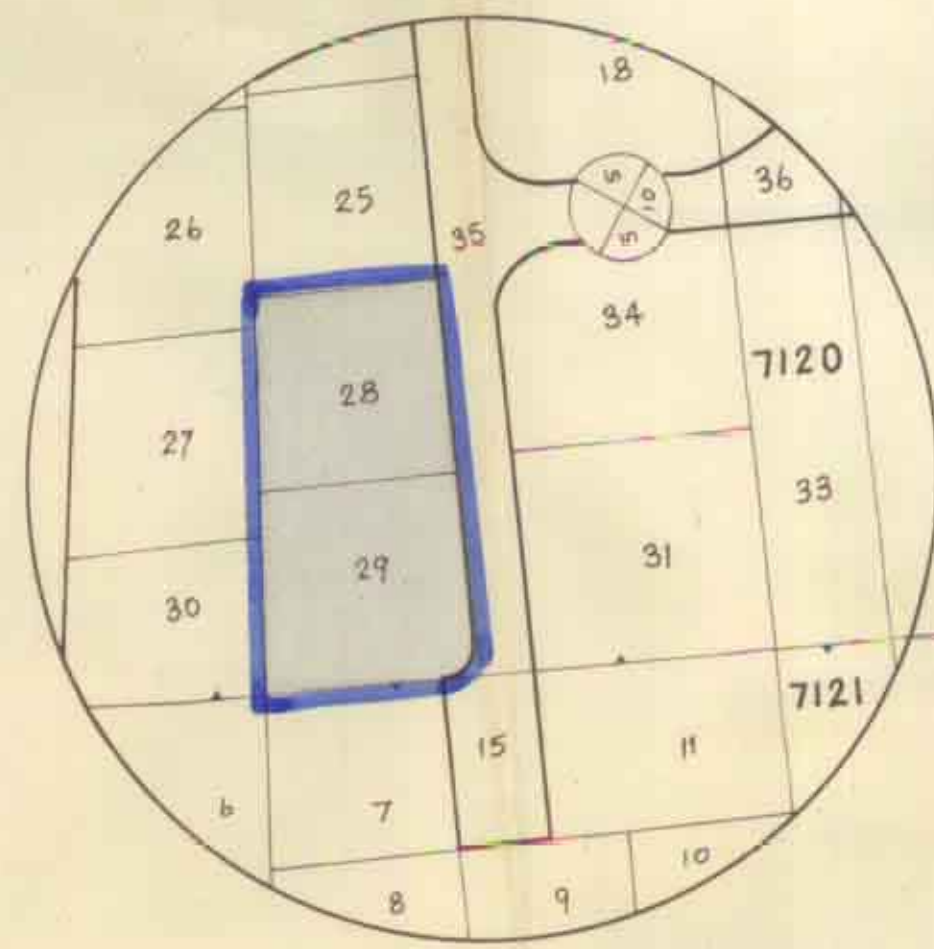

מרחב תכנון מקומי בת-ים

תכנית מס' 109 שנוי מס' 3

לתכנית מפורטת 42

ק.מ. 1:1250

מצב קיים

מצב חדש

מחוז : תל-אביב
 נפה : תל-אביב יפו
 עיר : בת-ים
 גוש : 2070
 חלקה : 28, 29
 הבעל : עיריית בת-ים
 תיכון : מחלקת טכנית עיריית בת-ים
 שטח התכנית : 2081 מ"ר

- מקרא**
- גבול התכנית
 - גוש קיים
 - חלקה מוצעת
 - דרך מוצעת
 - אזור מגורים ב'
 - שטח ציבורי למוצע

Handwritten signature and notes in blue ink.

תנאים הסכמי-התכנון 1:5000

בישיבה קודמת... 27/8... 4.10.68
 החלטת: הוא יום ג'סן פ'קס פ'ת'ל'י
 ע'ת'ת'ן י'ק'ל'