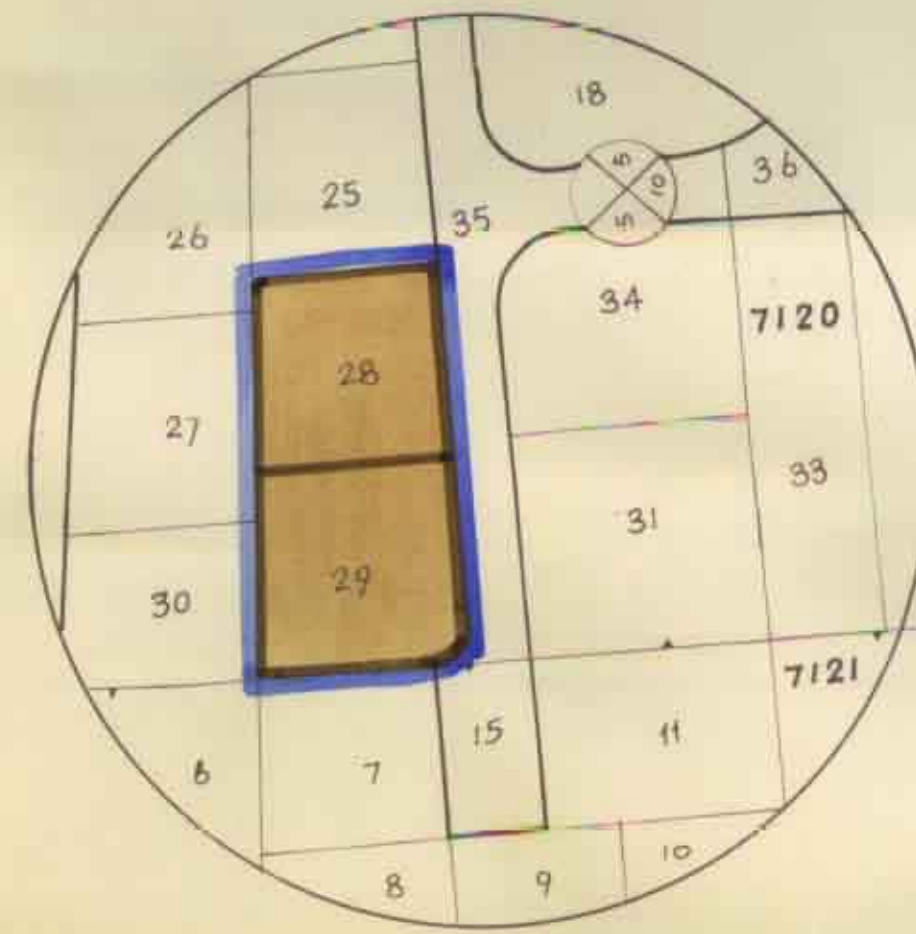

מרחב תכנון מקומי בת-ים

תכנית מס' 109 שנוי מס' 3

לתכנית מפורטת 42

ק.מ. 1:1250

מצב קיים

מצב חדש

מחוז : תל-אביב
 נפה : תל-אביב יפו
 עיר : בת-ים
 גוש : 2070
 חלקה : 28, 29
 הבעל : עיריית בת-ים
 תיכון : מחלקת טכנית עיריית בת-ים
 שטח התכנית : 2081 מ"ר

- מקרא**
- גבול התכנית
 - גוש קיים
 - חלקה מוצעת
 - דרך מוצעת
 - אזור מגורים ב'
 - שטח ציבורי למוצע

Handwritten signature and notes in blue ink.

תנאים הסכמי-התכנון 1:5000

בישיבה קודמת... 27/8... 4.10.68
 החלטת: הוא יום ג'סן פ'קס פ'ת'ל'י
 ע'ת'ת'ן י'ק'ל'