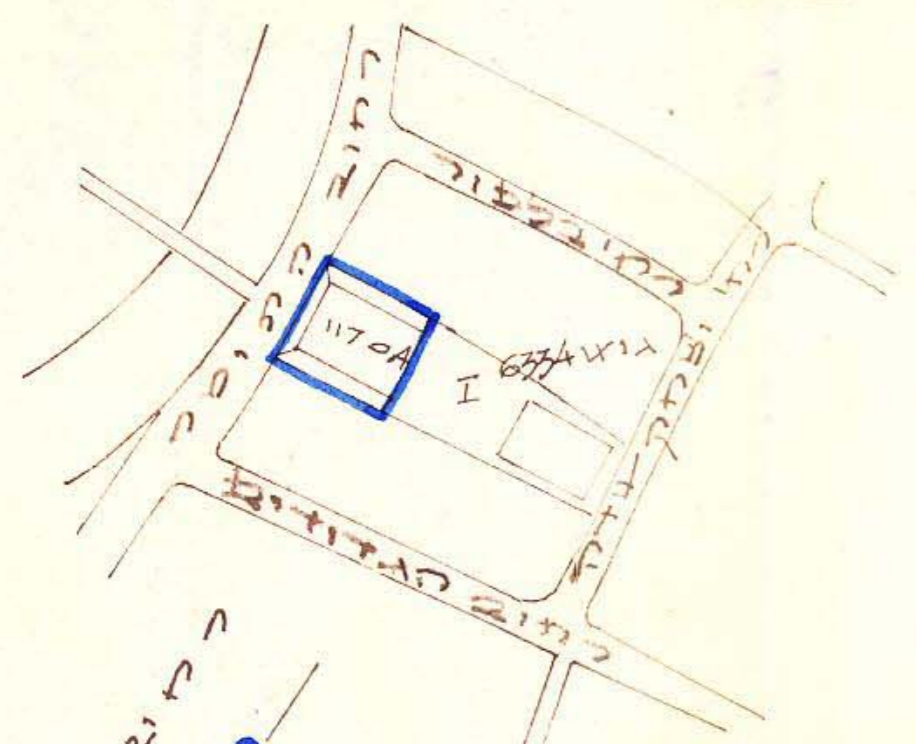

מרחב תכנון מקומי כמת'ה ארון  
 תארוט מפורט לתכנית מפורטת מס' 334  
 אנו מס' 1 לת.ב.ע. מפורטת מס' 136 א'

מחוז: תל-אביב  
 נפה: תל-אביב-יפו  
 מועצה מקומית: רמת השרון

גוש: 6334  
 חלקה דמנית: A 1170  
 חלק מחלקה דמנית: I

בעל הקרקע: מנהל מקרקעי ישראל  
 היוזם: הועדה המקומית לתכנון ולבניה מרחב  
 המחנן: מחלקת הנדסה שליד המועצה המקומית  
 חתימת היוזם: רמת השרון  
 חתימת המחנן:

תכנית סביבה  
 1:2500

מט' 1:2500  
 קו"מ

מט' 1:2500  
 קו"מ

מקרא:  
 גבול התכנית  
 שטח מיוחד  
 יחידה מסחרית  
 גבול המוקף ק"מ  
 דלת קיימת  
 מסלול קו"מ  
 מסלול

<p>הועדה המקומית לבניה ולתכנון עיר          רמת השרון          תכנים בנין ערים מס' 334          העברה ל...          לועדה המקומית לבניה ולתכנון ערים.          בישיבה מס' 28 מיום 10.7.68</p>	<p>הועדה המקומית לבניה ולתכנון עיר          רמת השרון          תכנים בנין ערים מס' 334          העברה ל...          לועדה המקומית לבניה ולתכנון ערים.          בישיבה מס' 17 מיום 19.6.67</p>
<p>מסדר הפנים          חוק התכנון והבניה תשכ"ה-1965          בניה...          מיום תכנון...          תכנית מפורטת מס' 334          הועדה המקומית בישיבתה ה...          מיום 27.7.69 החליטה לתת תוקף          לתכנית העברה לעיל.</p>	<p>מסדר הפנים          חוק התכנון והבניה תשכ"ה-1965          בניה...          מיום תכנון...          תכנית מפורטת מס' 334          הועדה המקומית בישיבתה ה...          מיום 27.7.69 החליטה לתת תוקף          לתכנית העברה לעיל.</p>