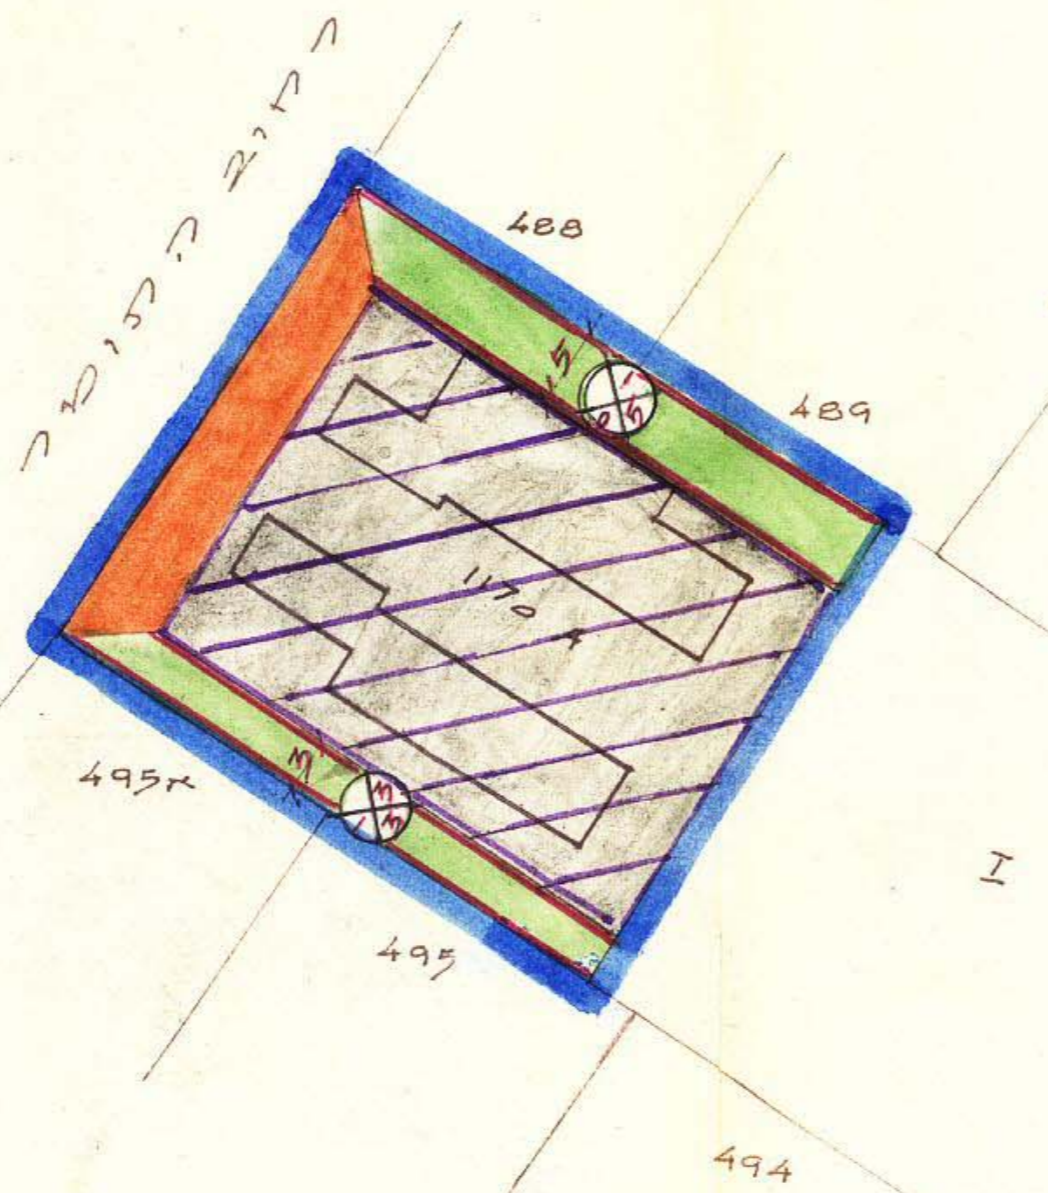

מט' 1:2500
קו"מ

מקרא:
גבול התכנית
שטח מיוחד
יחידה מסחרית
גבול המוקף ק"מ
דלת קיימת
מסלול קו"מ
מסלול

הועדה המקומית לבניה ולתכנון עיר רמת השרון תכנים בנין ערים מס' 334 העברה ל... לועדה המקומית לבניה ולתכנון ערים. בישיבה מס' 28 מיום 10.7.68	הועדה המקומית לבניה ולתכנון עיר רמת השרון תכנים בנין ערים מס' 334 העברה ל... לועדה המקומית לבניה ולתכנון ערים. בישיבה מס' 17 מיום 19.6.67
מסדר הפנים חוק התכנון והבניה תשכ"ה-1965 בניה... מיום תכנון... תכנית מפורטת מס' 334 הועדה המקומית בישיבתה ה... מיום 27.7.69 החליטה לתת תוקף לתכנית העברה לעיל.	מסדר הפנים חוק התכנון והבניה תשכ"ה-1965 בניה... מיום תכנון... תכנית מפורטת מס' 334 הועדה המקומית בישיבתה ה... מיום 27.7.69 החליטה לתת תוקף לתכנית העברה לעיל.