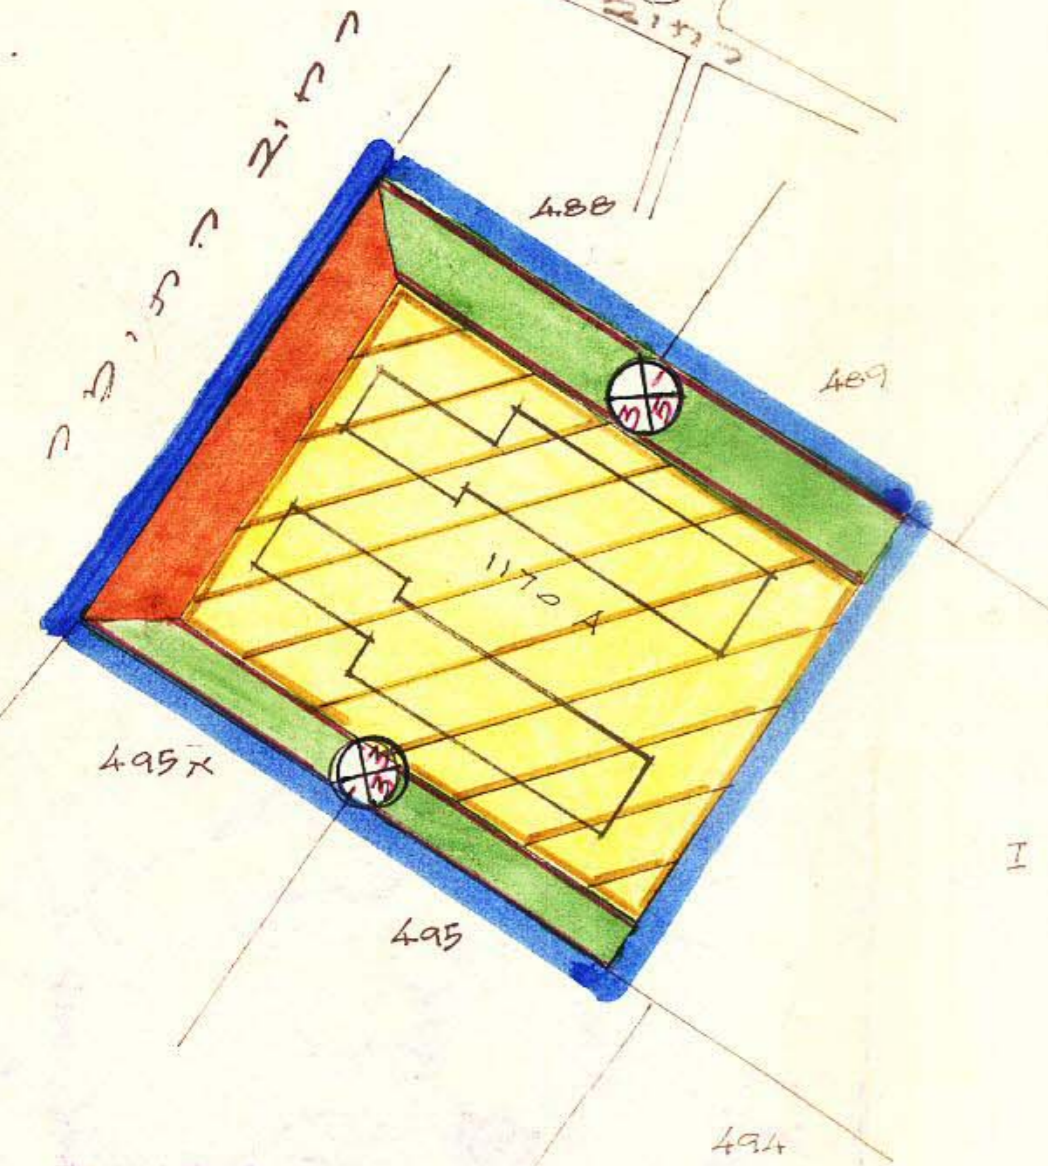

מרחב תכנון מקומי כמת'ה ארון  
 תארוט מפורט לתכנית מפורטת מס' 334  
 אנו מס' 1 לת.ב.ע. מפורטת מס' 136 א'

מחוז: תל-אביב  
 נפה: תל-אביב-יפו  
 מועצה מקומית: רמת השרון

גוש: 6334  
 חלקה דמנית: A 1170  
 חלק מחלקה דמנית: I

בעל הקרקע: מנהל מקרקעי ישראל  
 היוזם: הועדה המקומית לתכנון ולבניה מרחב  
 המחנן: מחלקת הנדסה שליד המועצה המקומית  
 חתימת היוזם: רמת השרון  
 חתימת המחנן:

תכנית סביבה  
 1:2500

מט' 1:2500  
 קו"מ

מט' 1:2500  
 קו"מ

מקרא:  
 גבול התכנית  
 שטח מיוחד  
 יחידה מסחרית  
 גבול המוקף ק"מ  
 דלת קיימת  
 מסלול קו"מ  
 מסלול

<p>הועדה המקומית לבניה ולתכנון עיר          רמת השרון          תכנים בנין ערים מס' 334          העברה ל...          לועדה המקומית לבניה ולתכנון ערים.          בישיבה מס' 28 מיום 10.7.68</p>	<p>הועדה המקומית לבניה ולתכנון עיר          רמת השרון          תכנים בנין ערים מס' 334          העברה ל...          לועדה המקומית לבניה ולתכנון ערים.          בישיבה מס' 17 מיום 19.6.67</p>
<p>מסדר הפנים          חוק התכנון והבניה תשכ"ה-1965          בניה...          מיום תכנון...          תכנית מפורטת מס' 334          הועדה המקומית בישיבתה ה...          מיום 27.7.69 החליטה לתת תוקף          לתכנית העברה לעיל.</p>	<p>מסדר הפנים          חוק התכנון והבניה תשכ"ה-1965          בניה...          מיום תכנון...          תכנית מפורטת מס' 334          הועדה המקומית בישיבתה ה...          מיום 27.7.69 החליטה לתת תוקף          לתכנית העברה לעיל.</p>