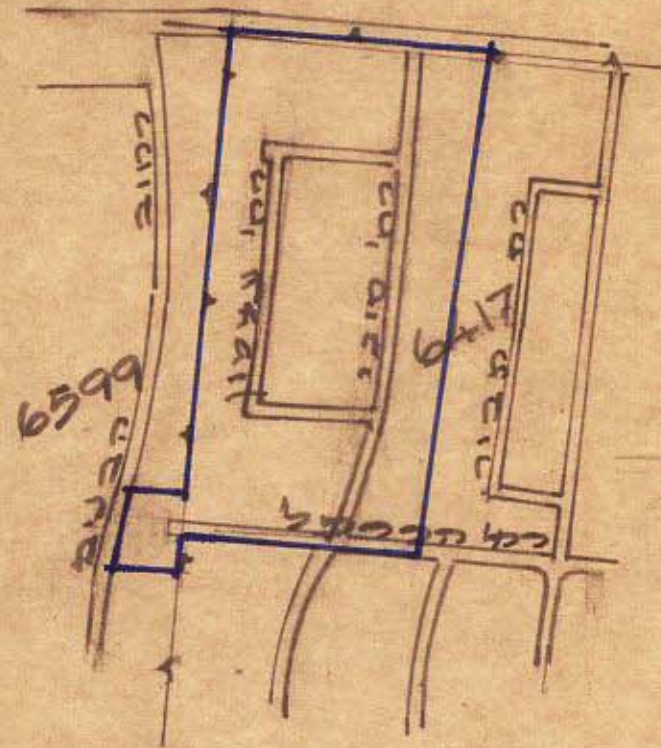

א.ר. 3-א/ל 1968

מכתב תכנון מקומי למתן האו"מ
תל"ת 359
אנו מסוים לתכנית מתאר 20 א

מחוז: תל אביב
נפה: תל אביב - יפו
מועצה מקומית: תל אביב

גו"מ 6474
חלקות: 2, 3, 4, 11, 118, 119, 140, 144, 145, 154, 156, 158, 159, 162, 163, 167, 17, 19, 317, 327, 328, 329, 349, 392

בעל הקרקע: אונם
היוזם: י. וועדה מקומית לבנייה ולתכנון מקומי
הסתכן: מועצה מקומית תל אביב

תיוגת היוזם: הוועדה המקומית לבנייה ולתכנון מקומי
תיוגת הסתכן: הוועדה המקומית לבנייה ולתכנון מקומי

תל אביב
115000