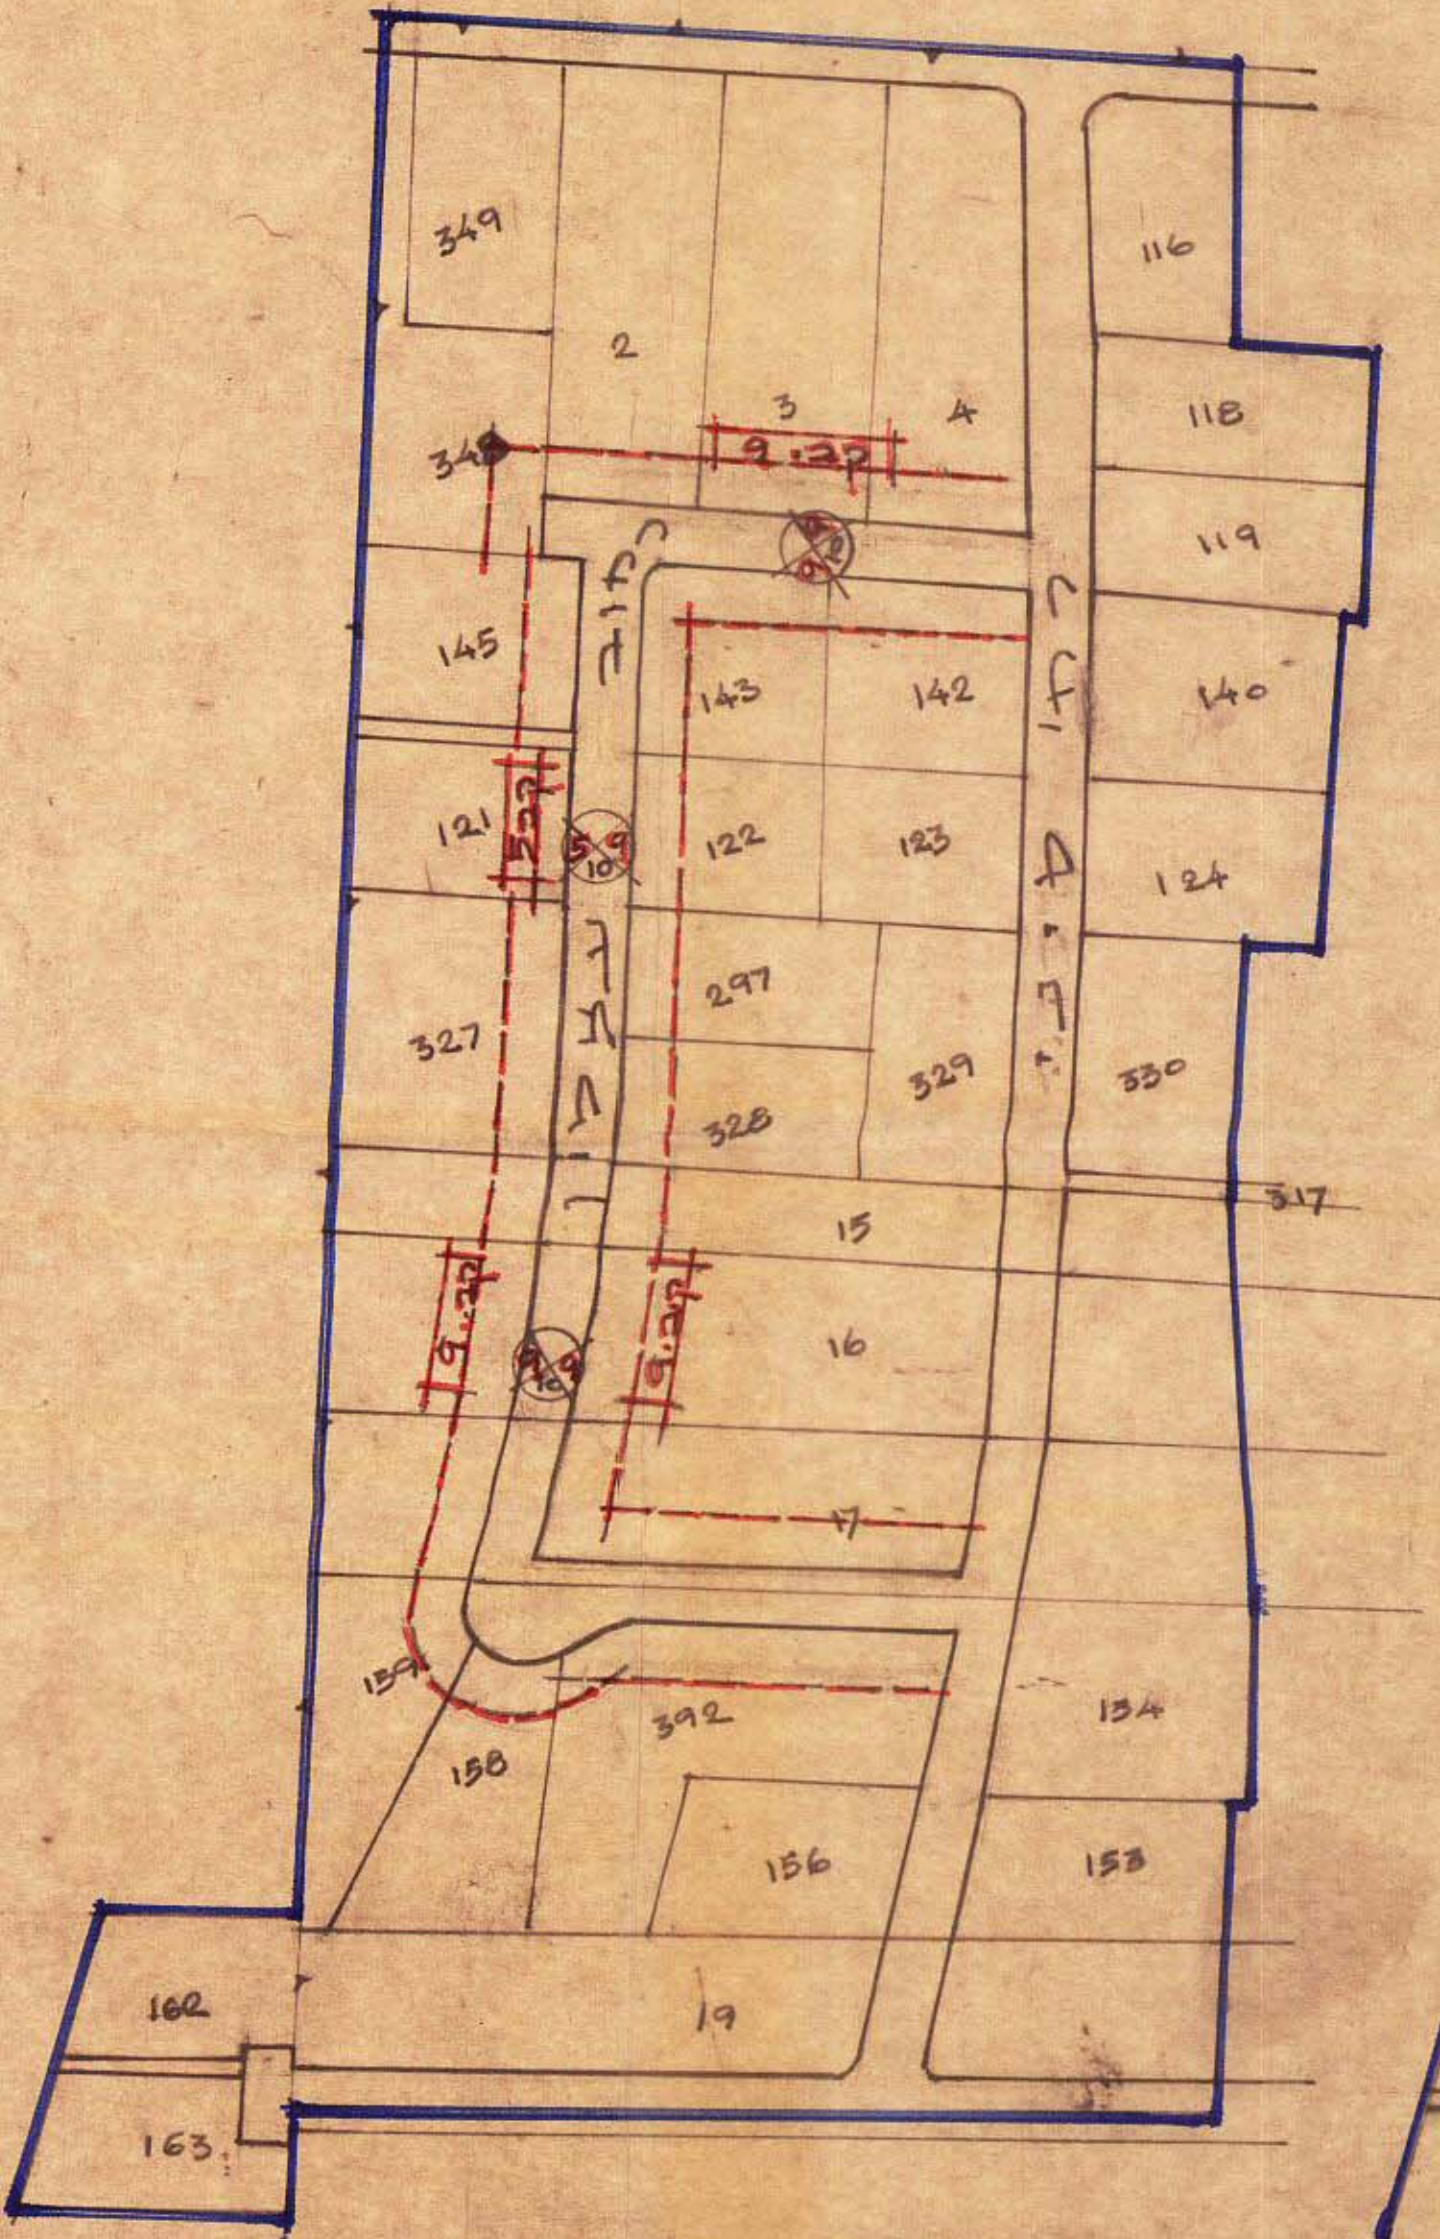

א.ר. 3-א/ל 1968

מכתב תכנון מקומי למתן האו"מ
 תל"ת 359
 אנו מסוים לתכנית מתאר 20 א

מחוז: תל אביב
 נפה: תל אביב - יפו
 מועצה מקומית: תל אביב

גו"מ 6474
 חלקות: 2, 3, 4, 11, 118, 119, 140, 144, 145, 154, 156, 158, 159, 162, 163, 167, 17, 19, 317, 327, 328, 329, 349, 392

מס' 20 ק"מ
 111250

מס' 20 ק"מ
 111250

מס' 20 ק"מ
 גבול התכנית
 קו בנין
 קו בנין
 קו בנין

מס' 20 ק"מ	מס' 20 ק"מ
חוק התכנון והבניה תשכ"ה-1965	חוק התכנון והבניה תשכ"ה-1965
מרחב תכנון מקומי 195	מרחב תכנון מקומי 195
מס' 20 ק"מ	מס' 20 ק"מ
הוועדה המקומית לבנייה ולתכנון מקומי	הוועדה המקומית לבנייה ולתכנון מקומי
מיום 26.6.73	מיום 26.6.73
לחכמת התכנון לע"ל	לחכמת התכנון לע"ל
מס' 20 ק"מ	מס' 20 ק"מ
תוכנית מתאר	תוכנית מתאר

מס' 20 ק"מ	מס' 20 ק"מ
חוק התכנון והבניה תשכ"ה-1965	חוק התכנון והבניה תשכ"ה-1965
מרחב תכנון מקומי 195	מרחב תכנון מקומי 195
מס' 20 ק"מ	מס' 20 ק"מ
הוועדה המקומית לבנייה ולתכנון מקומי	הוועדה המקומית לבנייה ולתכנון מקומי
מיום 22.4.68	מיום 22.4.68
לחכמת התכנון לע"ל	לחכמת התכנון לע"ל
מס' 20 ק"מ	מס' 20 ק"מ
תוכנית מתאר	תוכנית מתאר

מס' 20 ק"מ
 111250

1968.11