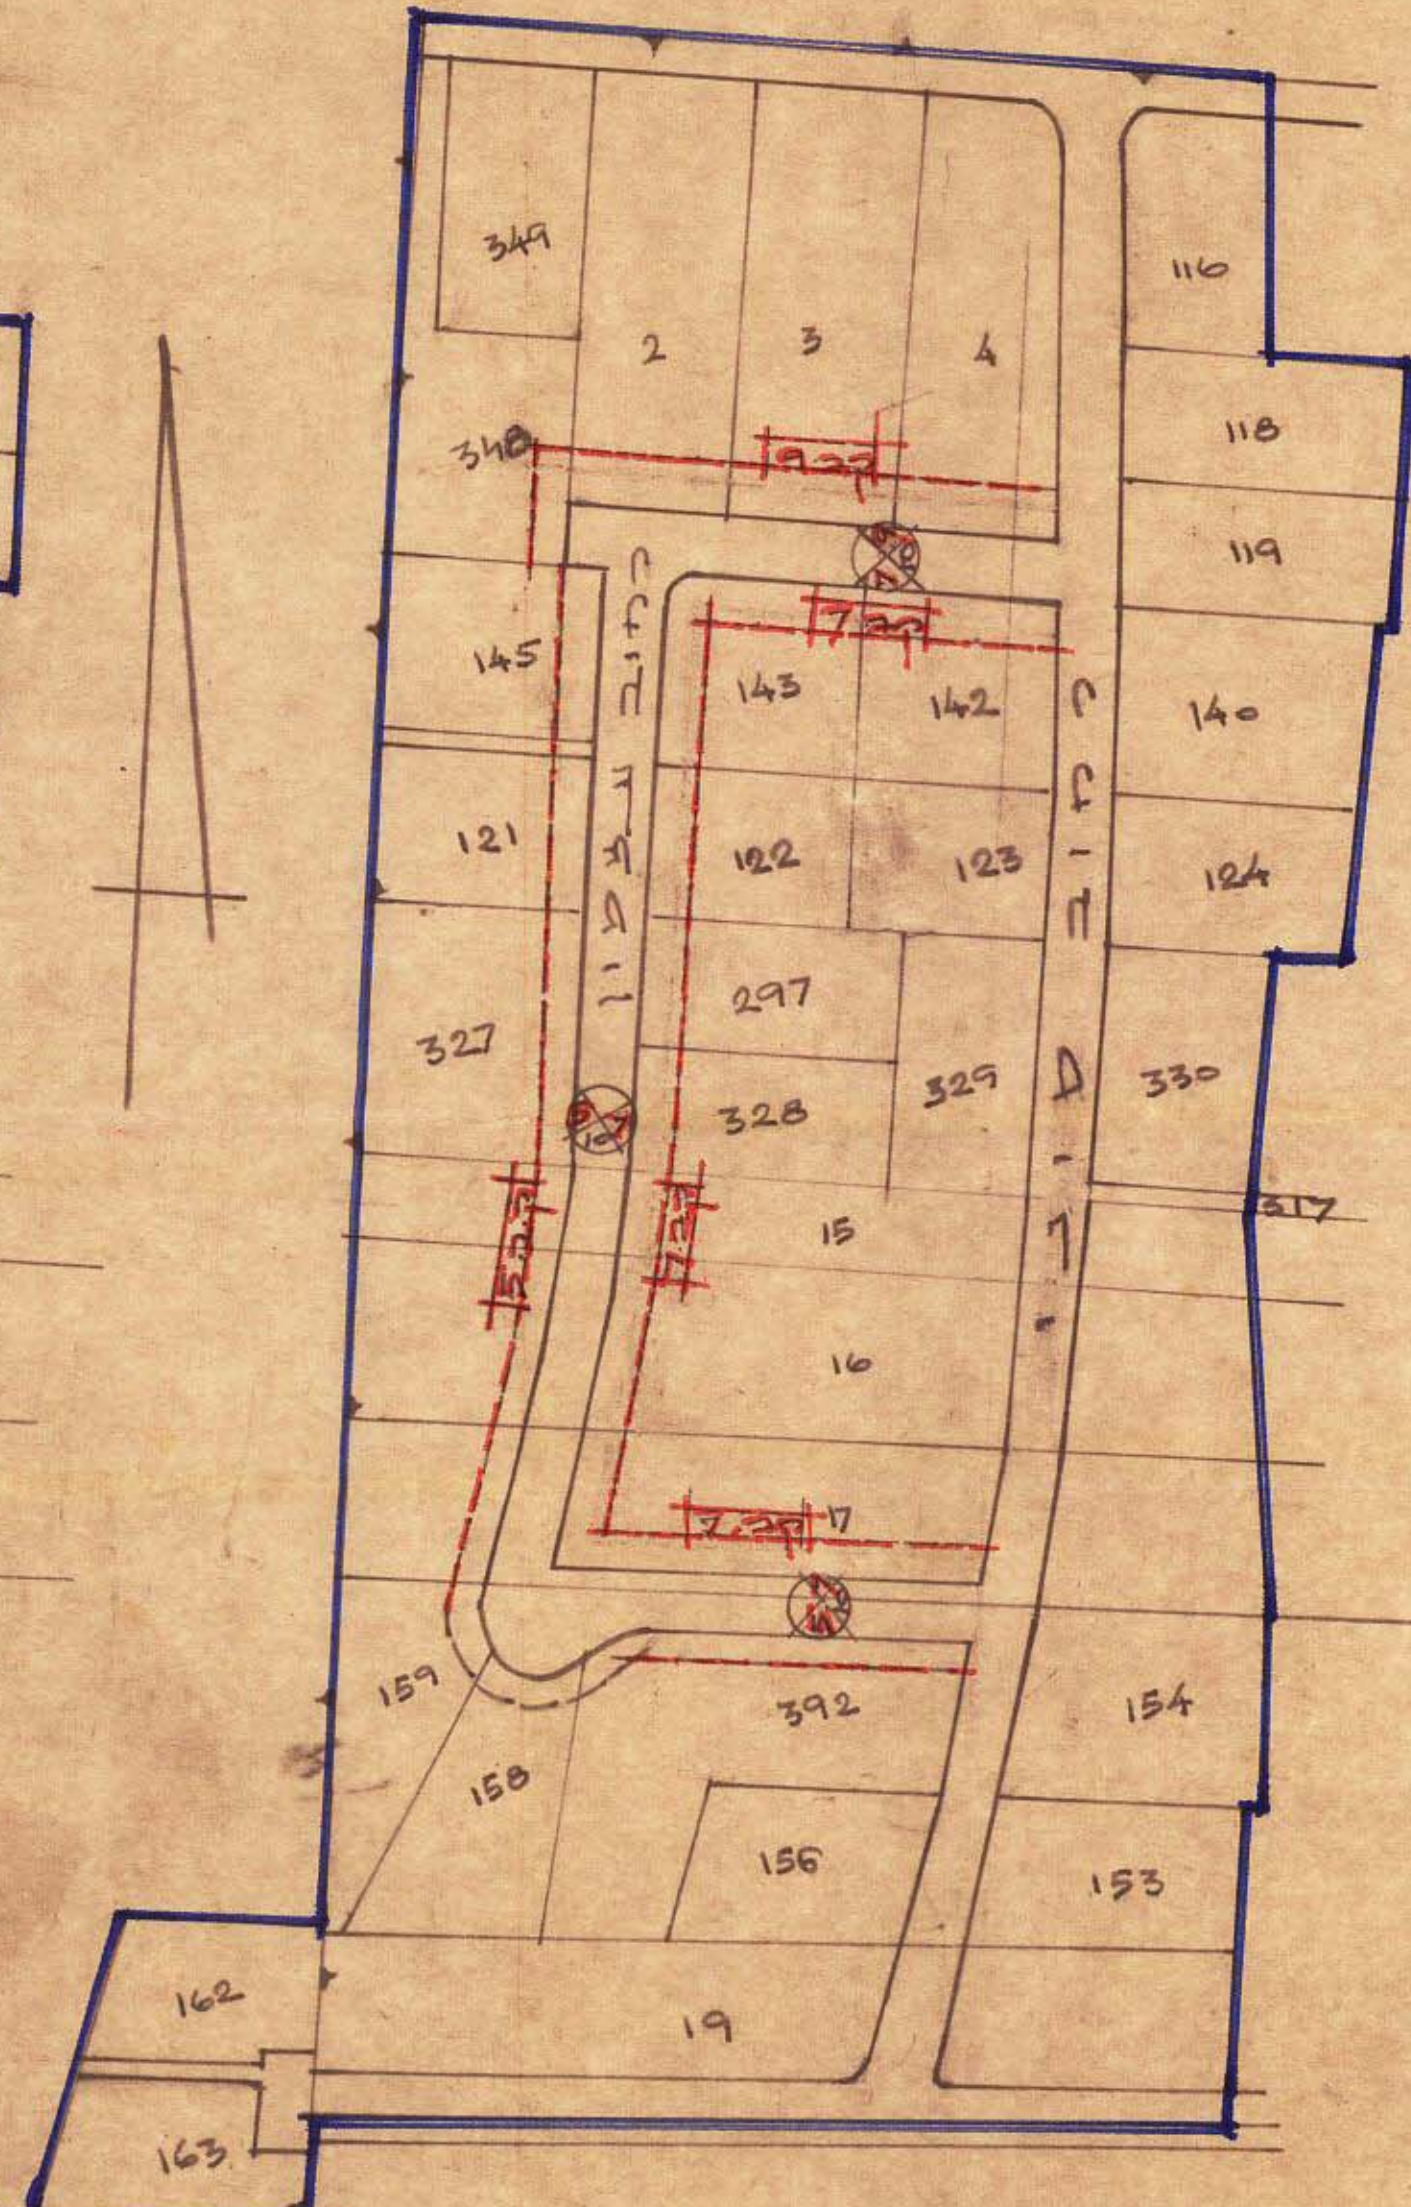

מס' 20 ק"מ
 111250

מס' 20 ק"מ
 111250

מס' 20 ק"מ
 גבול התכנית
 קו בנין
 קו בנין
 קו בנין

מס' 20 ק"מ	מס' 20 ק"מ
חוק התכנון והבניה תשכ"ה-1965	חוק התכנון והבניה תשכ"ה-1965
מרחב תכנון מקומי 195	מרחב תכנון מקומי 195
מס' 20 ק"מ	מס' 20 ק"מ
הוועדה המקומית לבנייה ולתכנון מקומי	הוועדה המקומית לבנייה ולתכנון מקומי
מיום 26.6.73	מיום 26.6.73
לחכמת התכנון לע"ל	לחכמת התכנון לע"ל
מס' 20 ק"מ	מס' 20 ק"מ
תוכנית מתאר	תוכנית מתאר

מס' 20 ק"מ	מס' 20 ק"מ
חוק התכנון והבניה תשכ"ה-1965	חוק התכנון והבניה תשכ"ה-1965
מרחב תכנון מקומי 195	מרחב תכנון מקומי 195
מס' 20 ק"מ	מס' 20 ק"מ
הוועדה המקומית לבנייה ולתכנון מקומי	הוועדה המקומית לבנייה ולתכנון מקומי
מיום 22.4.68	מיום 22.4.68
לחכמת התכנון לע"ל	לחכמת התכנון לע"ל
מס' 20 ק"מ	מס' 20 ק"מ
תוכנית מתאר	תוכנית מתאר

מס' 20 ק"מ
 111250

1968.11