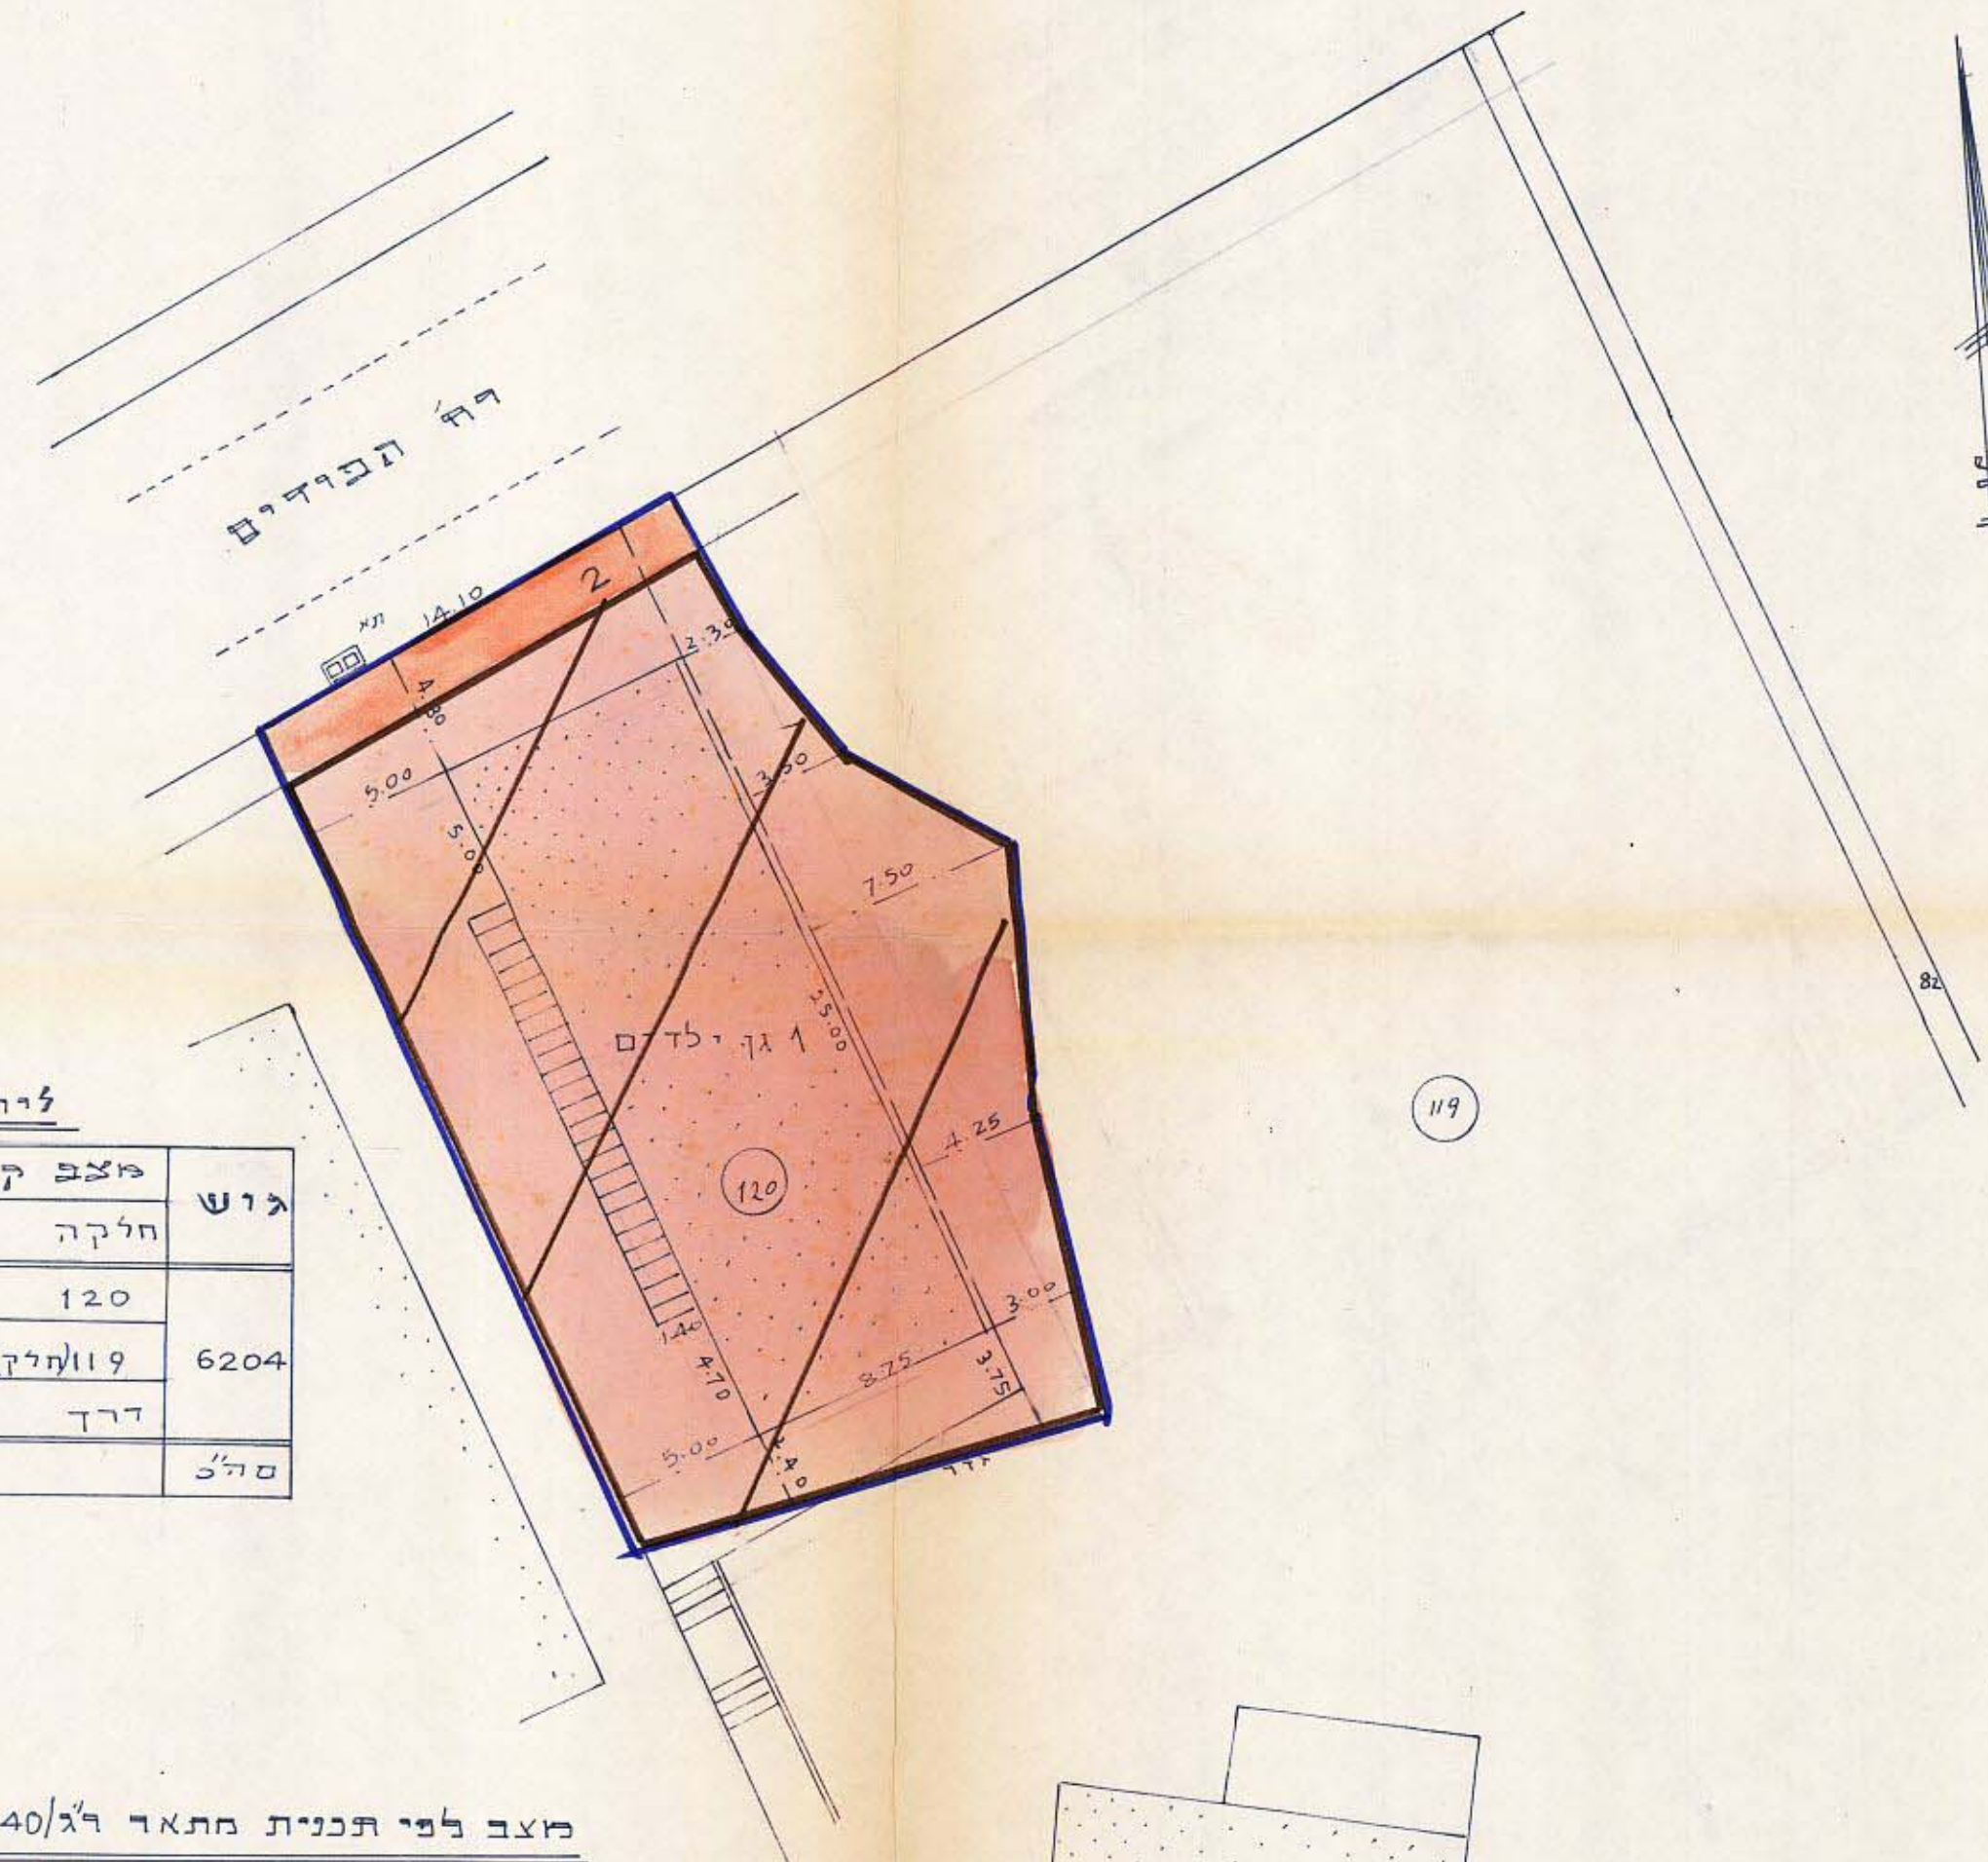

מרחב תכנון מקומי רמת-גן

תשריף מצרף לתכנית ר"ג/177

שנ"י לתכנית מפורטת מס' ר"ג/198 ותכנית מתאר ר"ג/340

טבלת יעודי השטחים

יעוד	חלקה	מצב קיים		מצב חדש	
		שטח	אחוזים	שטח	אחוזים
אזור מגורים ג' צבורי לבנין דרך	120	422	71	552	93
		40	7	40	7
שטח צבורי פתוח סה"כ	119 (חלק)	130	22	592	100
		592	100	592	100

מצב חדש
ק"מ 1:250

ליח שטחים

גוש	חלקה	מצב קיים		מצב חדש	
		שטח	מגדש	שטח	מגדש
6204	120 (חלק)	422	1	552	1
		40	2	40	2
סה"כ	דרך	592		592	

מצב לפי תכנית מתאר ר"ג/340 ותכנית מפורטת ר"ג/198
ק"מ 1:2500

- מחוז : תל-אביב
- נפה : תל-אביב-יפו
- עיר : רמת-גן
- גוש : 6204
- חלקות : 119, 120 (חלק)
- שטח : 592 מ"ר
- בעלי הקרקע: עיריית רמת-גן
- יוזם התכנית: הועדה המקומית
- עורך התכנית: מחלקת מהנדס העיר

- צו ר"ג א
- גבול התכנית
 - דרך קיימת
 - דרך חדשה
 - אזור מגורים ג'
 - אזור תעשייה
 - שטח צבורי פתוח
 - שטח לבנין צבורי

מרחב תכנון מקומי
דוק זה נכון הן בענין המב"ח 1965
מרחב תכנון מקומי
מס' תכנון: 471
הועדה המוועדת בשיבתה ה-198
כיום: 14.5.81 החליטה לתת תוקף לתכנית הנכנסת לעיל.
י"ב מרגל
יושב ראש הוועדה