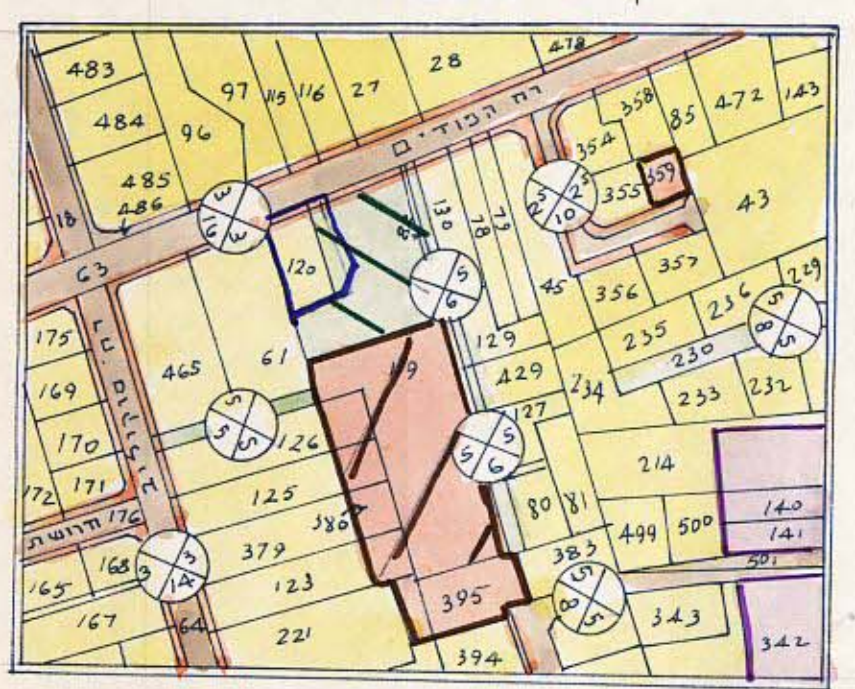

מרחב תכנון מקומי רמת-גן

תשריף מצרף לתכנית ר"ג/177

שנ"י לתכנית מפורטת מס' ר"ג/198 ותכנית מתאר ר"ג/340

טבלת יעודי השטחים

יעוד	חלקה	מצב קיים		מצב חדש	
		שטח	אחוזים	שטח	אחוזים
אזור מגורים ג' צבורי לבנין דרך	120	422	71	552	93
		40	7	40	7
שטח צבורי פתוח סה"כ	119 (חלק)	130	22	592	100
		592	100	592	100

מצב חדש
ק"מ 1:250

ליח שטחים

גוש	חלקה	מצב קיים		מצב חדש	
		שטח	מגדש	שטח	מגדש
6204	120 (חלק)	422	1	552	1
		40	2	40	2
סה"כ	דרך	592		592	

מצב לפי תכנית מתאר ר"ג/340 ותכנית מפורטת ר"ג/198
ק"מ 1:2500

- מחוז : תל-אביב
- נפה : תל-אביב-יפו
- עיר : רמת-גן
- גוש : 6204
- חלקות : 119, 120 (חלק)
- שטח : 592 מ"ר
- בעלי הקרקע: עיריית רמת-גן
- יוזם התכנית: הועדה המקומית
- עורך התכנית: מחלקת מהנדס העיר

- צו ר"ג א
- גבול התכנית
 - דרך קיימת
 - דרך חדשה
 - אזור מגורים ג'
 - אזור תעשייה
 - שטח צבורי פתוח
 - שטח לבנין צבורי

מרחב תכנון מקומי
דוק זה נכון הן בענין המב"ח 1965
מרחב תכנון מקומי
מס' תכנון: 471
הועדה המוועדת בשיבתה ה-198
כיום: 14.5.81 החליטה לתת תוקף לתכנית הנכנסת לעיל.
י"ב מרגל
יושב ראש הוועדה