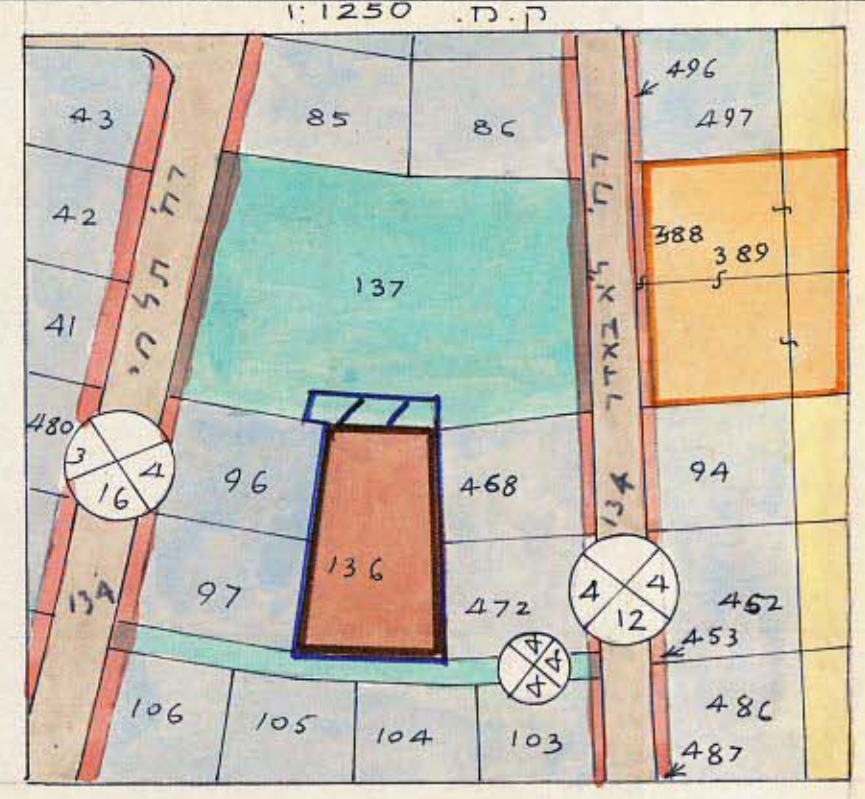

מאליג 1-2
אולי-זיס 2-הולט

טבלת חלוקת השטחים ליעודים

יעוד	מצב קיים			מצב חדש		
	חלקה	שטח	אחוזים	מגרש	שטח	אחוזים
שטח לבנין צבורי	136	812	89	1	907	100
שטח צבורי פתוח	137 (הלק)	95	11	2 (השטח)	907	100
סה"כ		907	100			

מרחב תכנון מקומי רמת-גן

תשריט מצורף לתכנית ר"ג/794

שכני לתכנית מתאר ר"ג/340

- מחוז תל-אביב
- נפה תל-אביב-יפה
- עיר רמת-גן
- גרש 6182
- חלקה 136, 137 (הלק)
- שטח 907 מ"ר
- בעל-ההקדש: עיריית רמת-גן
- יוזם התכנית: הועדה המקומית
- עורך התכנית: מחלקת מהנדס העיר

מצב חדש
ק.ס. 1:250

- מקרא
- גבול התכנית
 - דרך קיימת
 - דרך חדשה
 - שטח לבנין צבור
 - שטח צבורי פתוח
 - אזור מגורים מיוחד
 - אזור מגורים ב'
 - אזור מגורים ג'
 - חלק להשלמה

מצב לפי תכנית מתאר ר"ג/340

הועדה המקומית לתכנון ערים
רמת-גן
תאריך: 1979.7.9
מס' תכנית: 79-א.ב.
שם ראש העיר: [Signature]