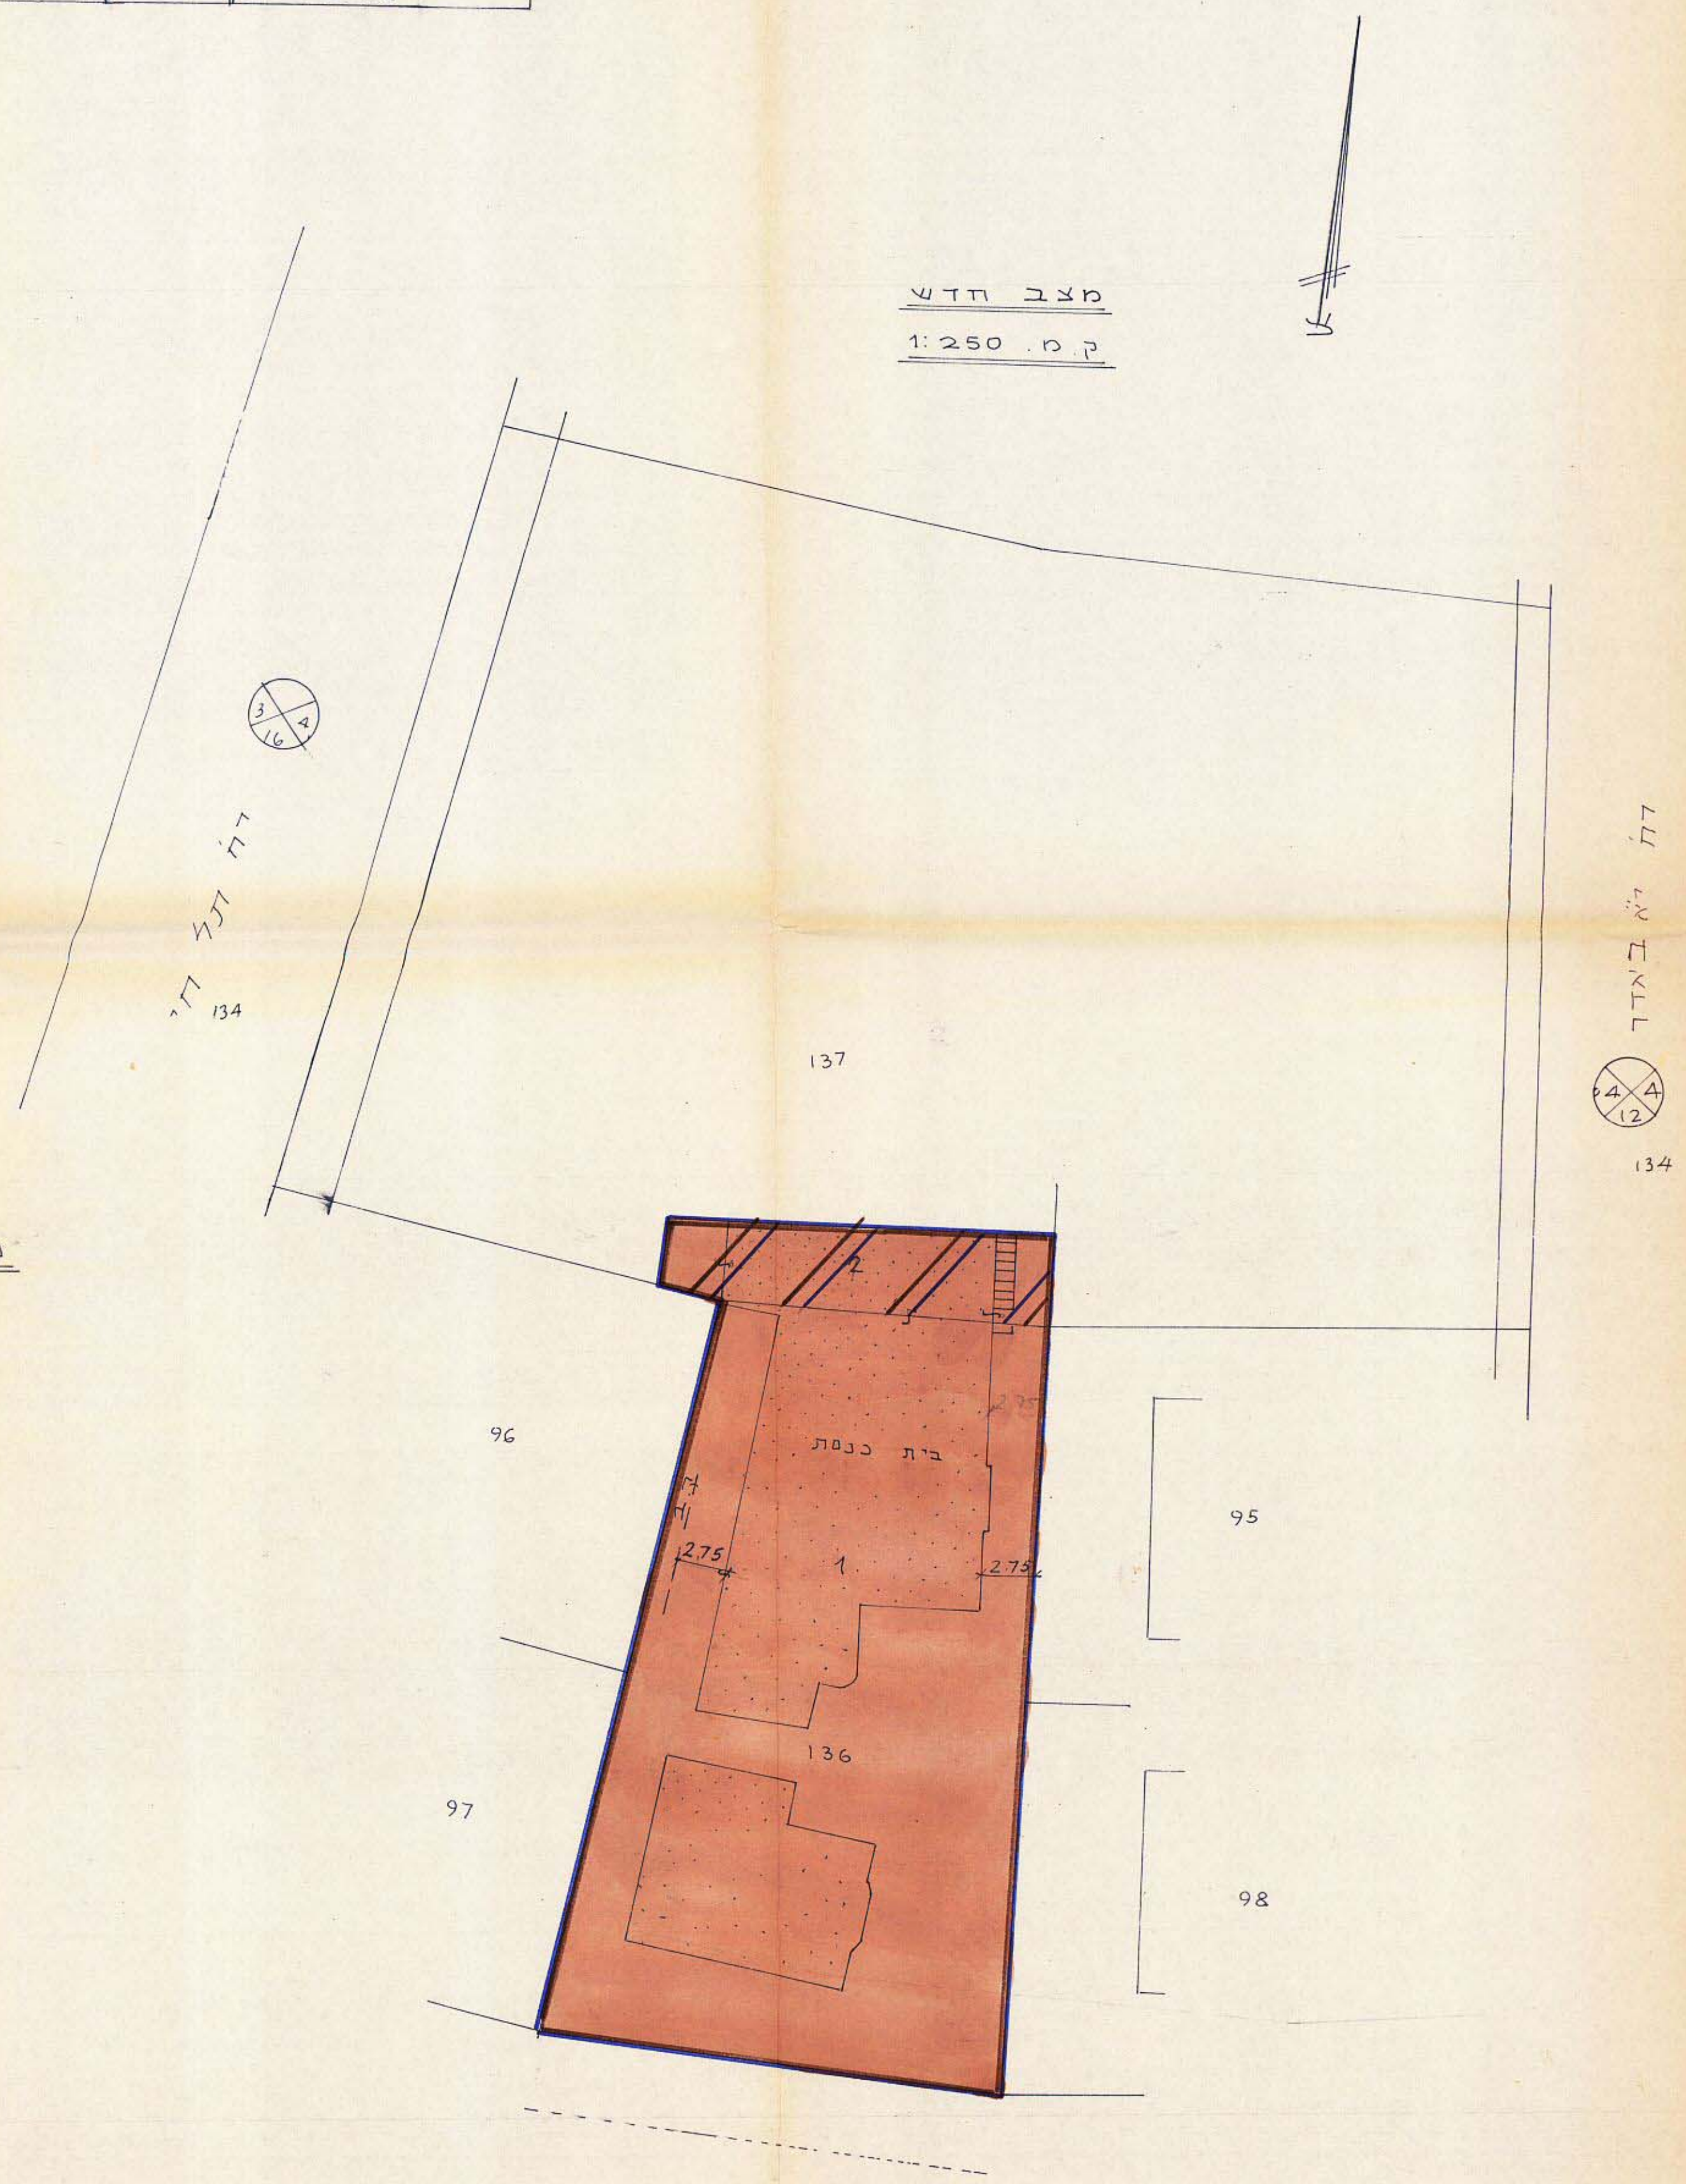

מאליג 1-2
אולי-זיס 2-הולט

טבלת חלוקת השטחים ליעודים

יעוד	מצב קיים			מצב חדש		
	חלקה	שטח	אחוזים	מגרש	שטח	אחוזים
שטח לבנין צבורי	136	812	89	1	907	100
שטח צבורי פתוח	137 (הלק)	95	11	2 (השטח)	907	100
סה"כ		907	100			

מרחב תכנון מקומי רמת-גן

תשריט מצורף לתכנית ר"ג/794

שכני לתכנית מתאר ר"ג/340

- מחוז תל-אביב
- נפה תל-אביב-יפה
- עיר רמת-גן
- גרש 6182
- חלקה 136, 137 (הלק)
- שטח 907 מ"ר
- בעל-ההקדש: עיריית רמת-גן
- יוזם התכנית: הועדה המקומית
- עורך התכנית: מחלקת מהנדס העיר

מצב חדש
ק.ס. 1:250

- מקרא
- גבול התכנית
 - דרך קיימת
 - דרך חדשה
 - שטח לבנין צבור
 - שטח צבורי פתוח
 - אזור מגורים מיוחד
 - אזור מגורים ב'
 - אזור מגורים ג'
 - חלק להשלמה

מצב לפי תכנית מתאר ר"ג/340

הועדה המקומית לתכנון ערים
רמת-גן
תאריך: 1979.7.9
מס' תכנית: 79-א.ב.
שם ראש העיר: [Signature]