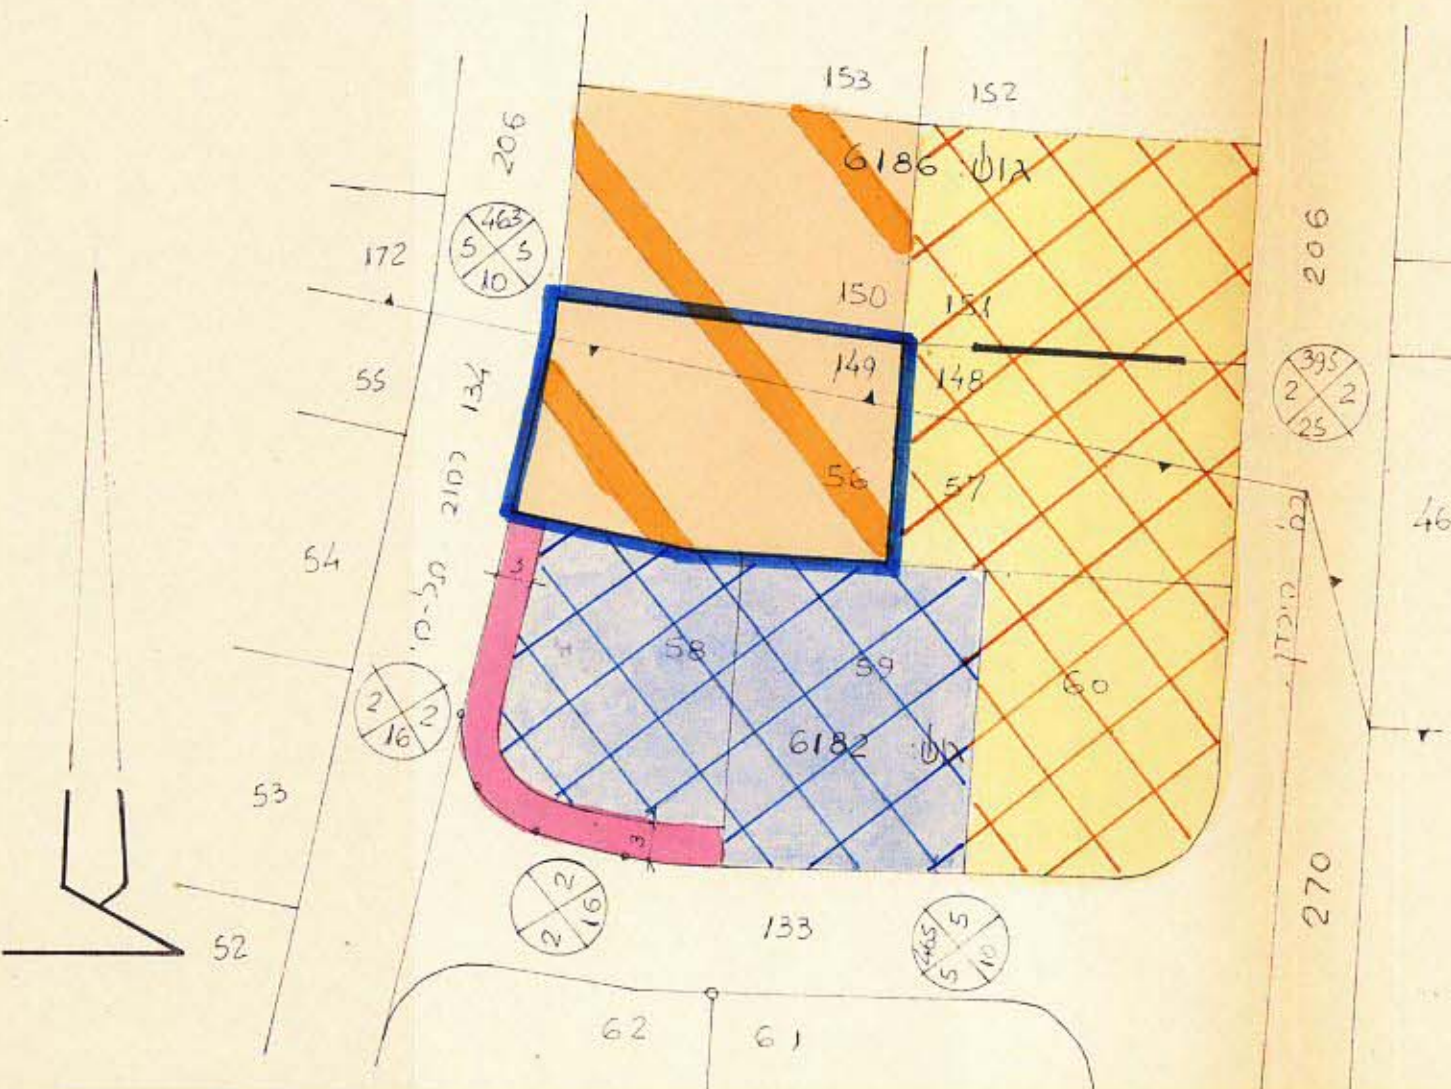

### מקרא

- גבול התכנית
- דרך קיימת
- דרך חדשה
- מזון סגורים N-1
- מזון סגורים ב' מפולט
- מזון N-2 לפי PS/12/11
- מזון ג' מפולט

מס' תכנית: 379  
 תאריך: 15.1.68  
 יושב ראש הוועדה: [Signature]

### תושבים הסביבה ומצב קיים

לפי רג' / 115, רג' / 328, רג' / 169

קנה מדה 1:625

מס' תכנית: 379  
 תאריך: 30/9/67  
 יושב ראש הוועדה: [Signature]

מס' תכנית: 379  
 תאריך: 18/3/68  
 יושב ראש הוועדה: [Signature]