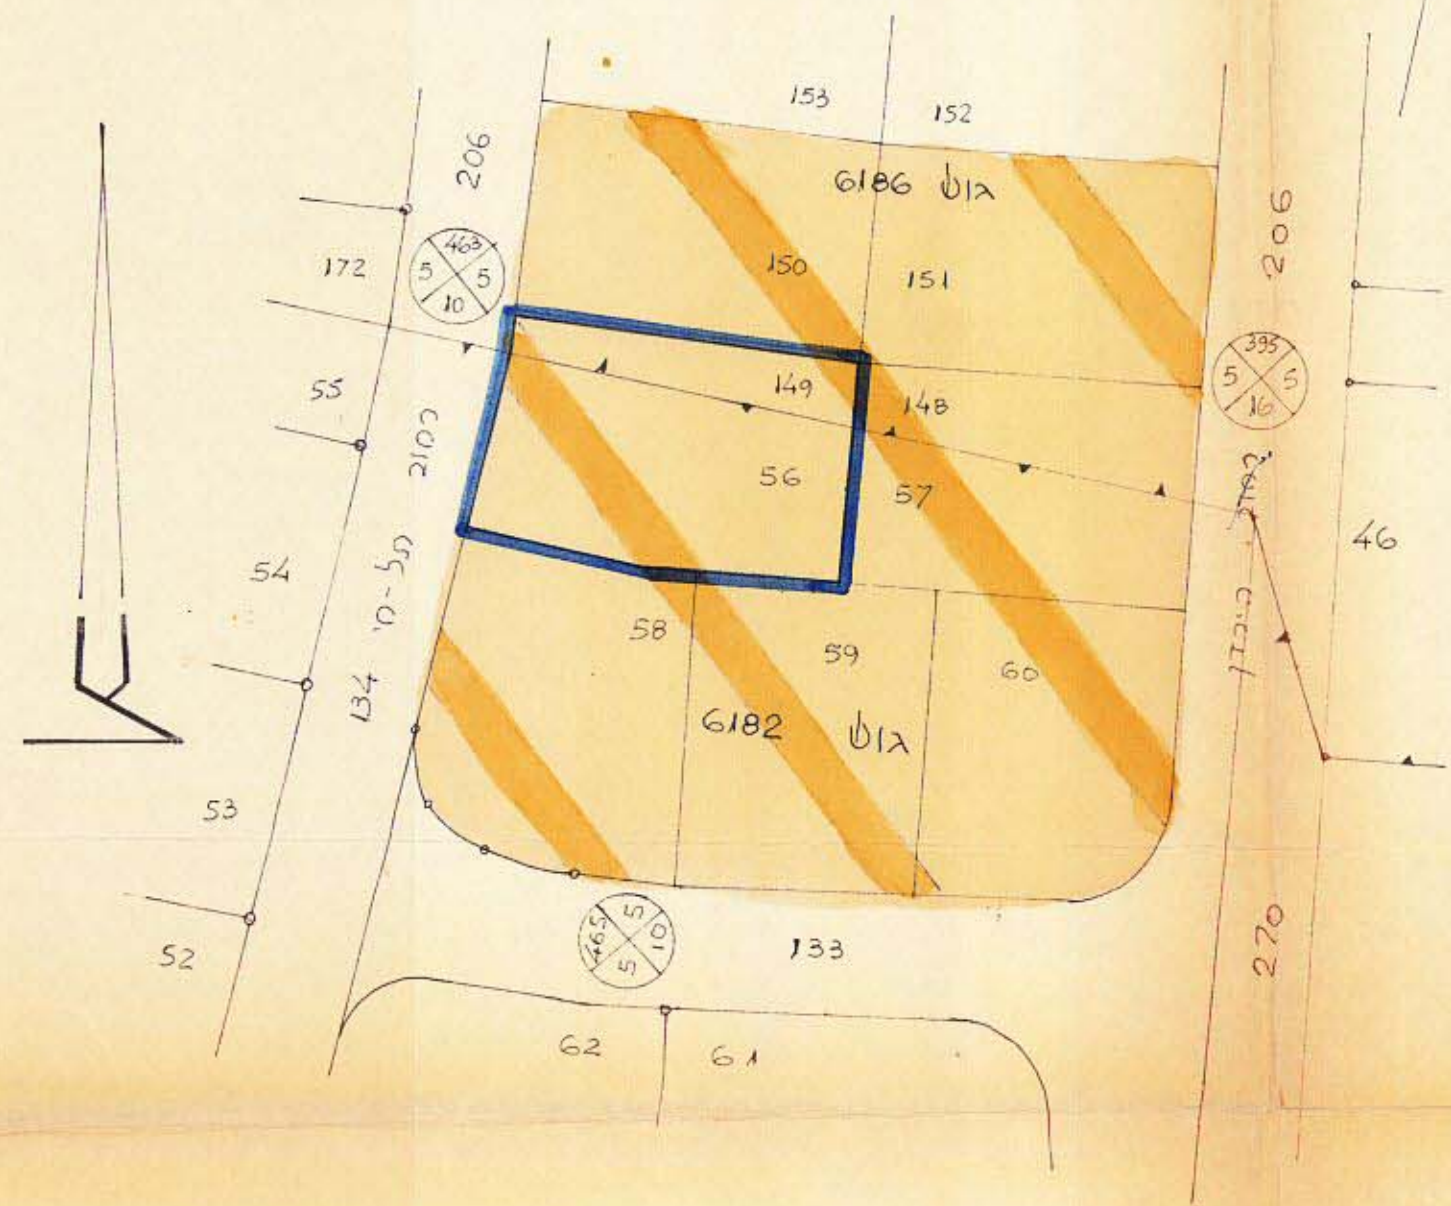

טבלת שטחים				
יתרה	שטח הפקעה	שטח מ <sup>2</sup>	חלקה	גוש
109-	9-	118-	149	6186
392-	45-	437-	56	6182
501-	54-	555-	סה	

### מצב חדש

קנה מדה 1:250

מרחב תכנון מקומי רמת-גן  
 תשעים מצורף לתכנית מס': רג' / 379  
 שינוי לתכנית מפורטת מס': PS/12/11

- מחוז: תל-אביב
- נפה: תל-אביב יפו
- עיר: רמת-גן
- גושים: 6182, 6186
- חלקות: 56, 149

שטח התכנית: 118 + 437 = 555 מ<sup>2</sup>

בעל הקרקע: פ. מרגוליס  
 יוצם התכנית: קבלנים קולטנבום-שטרום טאני, רג' כח' דבורה כהן 15  
 עורך התכנית: מ. לוכיה, רג' רח' הרצל 51 א.ת.י.ב

### מקרא

- גבול התכנית
- דרך קיימת
- דרך חדשה
- מזון סגורים N-1
- מזון סגורים ב' מפולט
- מזון N-2 לפי PS/12/11
- מזון ג' מפולט

מס' תכנית: 379  
 תאריך: 15.1.68  
 יושב ראש הוועדה: [Signature]