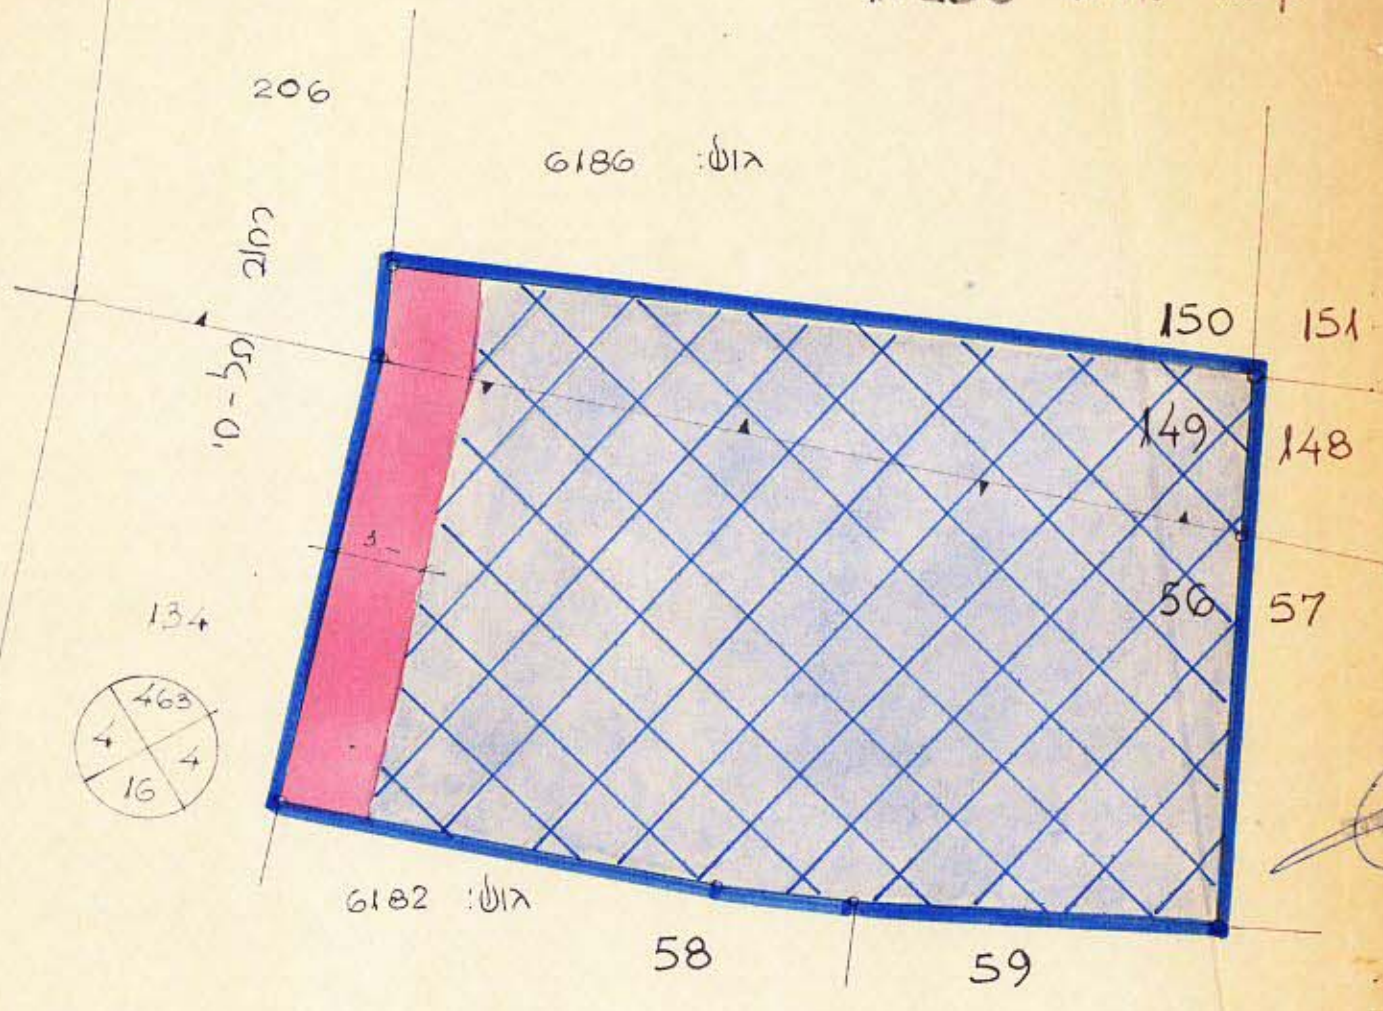

טבלת שטחים				
יתרה	שטח הפקעה	שטח מ <sup>2</sup>	חלקה	גוש
109-	9-	118-	149	6186
392-	45-	437-	56	6182
501-	54-	555-	סה	

### מצב חדש

קנה מדה 1:250

מרחב תכנון מקומי רמת-גן  
 תשעים מצורף לתכנית מס': רג' / 379  
 שינוי לתכנית מפורטת מס': PS/12/11

- מחוז: תל-אביב
- נפה: תל-אביב יפו
- עיר: רמת-גן
- גושים: 6182, 6186
- חלקות: 56, 149

שטח התכנית: 118 + 437 = 555 מ<sup>2</sup>

בעל הקרקע: פ. מרגוליס  
 יוצם התכנית: קבלנים קולטנבום-שטרום טאני, רג' כח' דבורה כהן 15  
 עורך התכנית: מ. לוכיה, רג' רח' הרצל 51 א.ת.י.ב

### מקרא

- גבול התכנית
- דרך קיימת
- דרך חדשה
- מזון סגורים N-1
- מזון סגורים ב' מפולט
- מזון N-2 לפי PS/12/11
- מזון ג' מפולט

מס' תכנית: 379  
 תאריך: 15.1.68  
 יושב ראש הוועדה: [Signature]