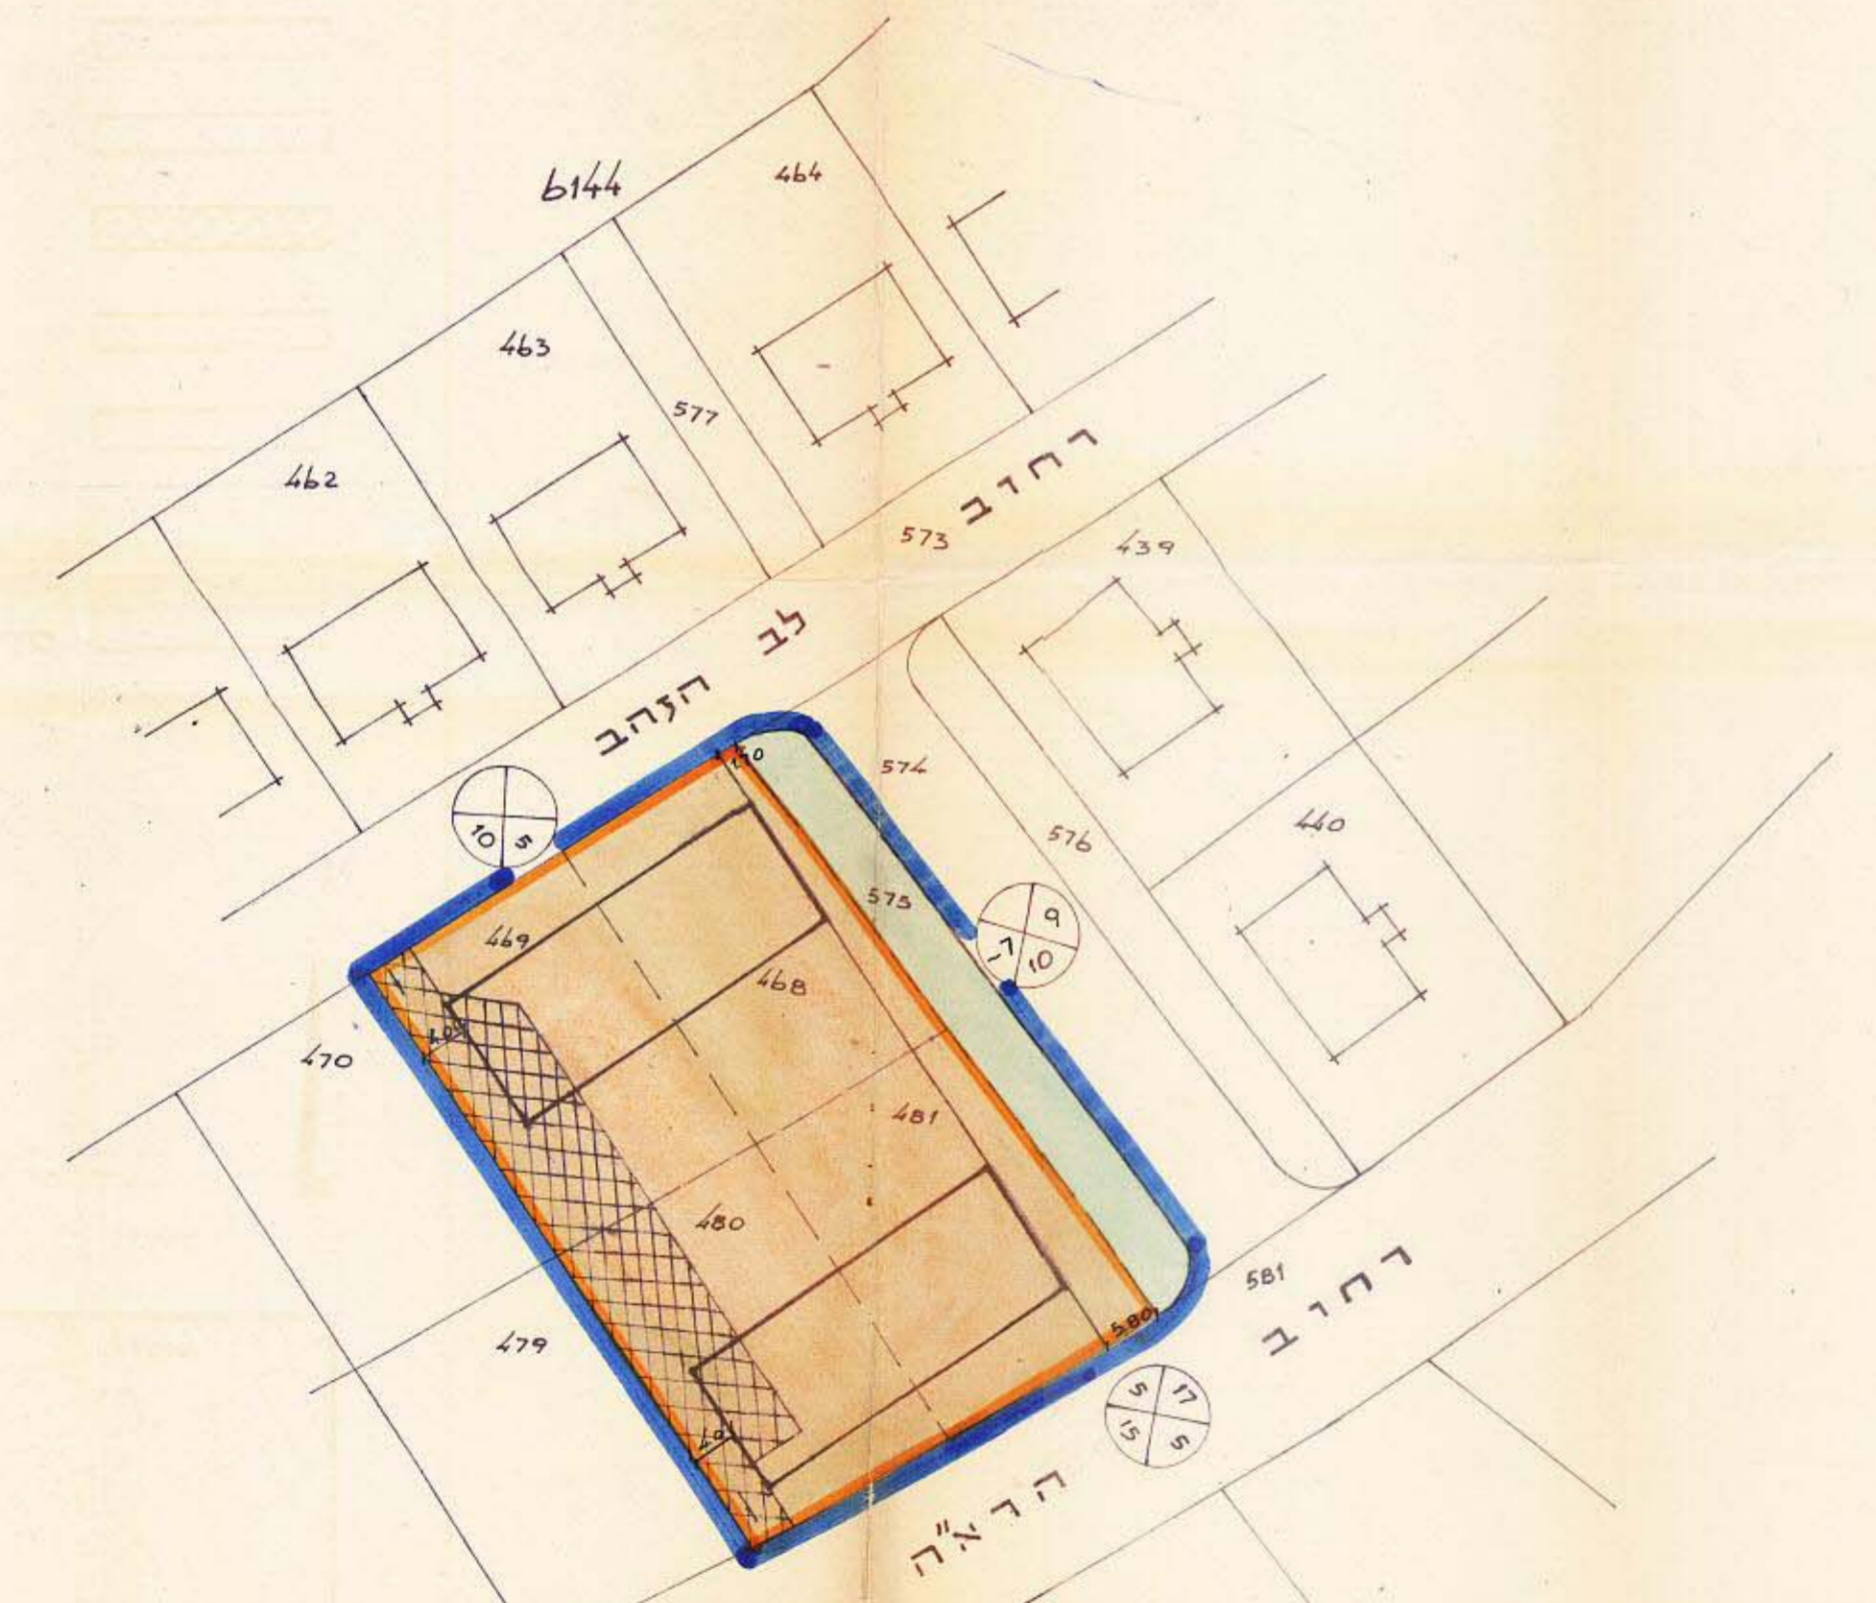

מאוס 1-1
מקומו 2-2

שטח חנוכה ביד דלת-גן

חגיגת בנין ערים מיוחדות דג/233

תיקון לתכנית בנין ערים ספורט רג' וט' וחלק מתכנית המתאר לדמת-גן, 1956

סחוצ: תל-אביב
 כפה: תל-אביב-ישוב
 עיר: רמת-גן
 גוש: 6144
 חלקות: 481, 480, 469, 468
 שטח התכנית: 2164 מ²
 בעל הקרקע: מרקע ישראל
 וזם התכנית: חב' פלמחים
 המתכנן: האלת דלת-גן, רמת-גן

מנהל תכנון עיריית רמת-גן
 מנהל תכנון עיריית תל-אביב-ישוב
 מנהל תכנון עיריית רמת-גן
 מנהל תכנון עיריית תל-אביב-ישוב

מצב קיים

מצב חדש

הועדה המקומית לתכנון ערים
 רמת-גן
 התכנית הועברה לועדה המועצתית
 לחקירה בישיבה מס' 75
 שהתקיימה ביום 8.7.63
 מנהל תכנון עיריית רמת-גן

השרד הפנים
 פקודה כוין ערים 1936
 ועדה מקומית לתכנון ערים
 רמת-גן
 סחוצ: תל-אביב
 כפה: תל-אביב-ישוב
 עיר: רמת-גן
 גוש: 6144
 חלקות: 481, 480, 469, 468
 שטח התכנית: 2164 מ²
 בעל הקרקע: מרקע ישראל
 וזם התכנית: חב' פלמחים
 המתכנן: האלת דלת-גן, רמת-גן

הועדה המקומית לתכנון ערים
 רמת-גן
 התכנית הועברה לועדה המועצתית
 לחקירה בישיבה מס' 75
 שהתקיימה ביום 8.7.63
 מנהל תכנון עיריית רמת-גן

מס התכנית: 1/681
 תאריך: 30.11.63

- מקרא:**
- גבול התכנית
 - דרך קיימת
 - חניה פרטית
 - אזור מגורים ב
 - אזור מגורים ג
 - אזור מגורים מיוחד
 - שטח עבורי פתוח קיים