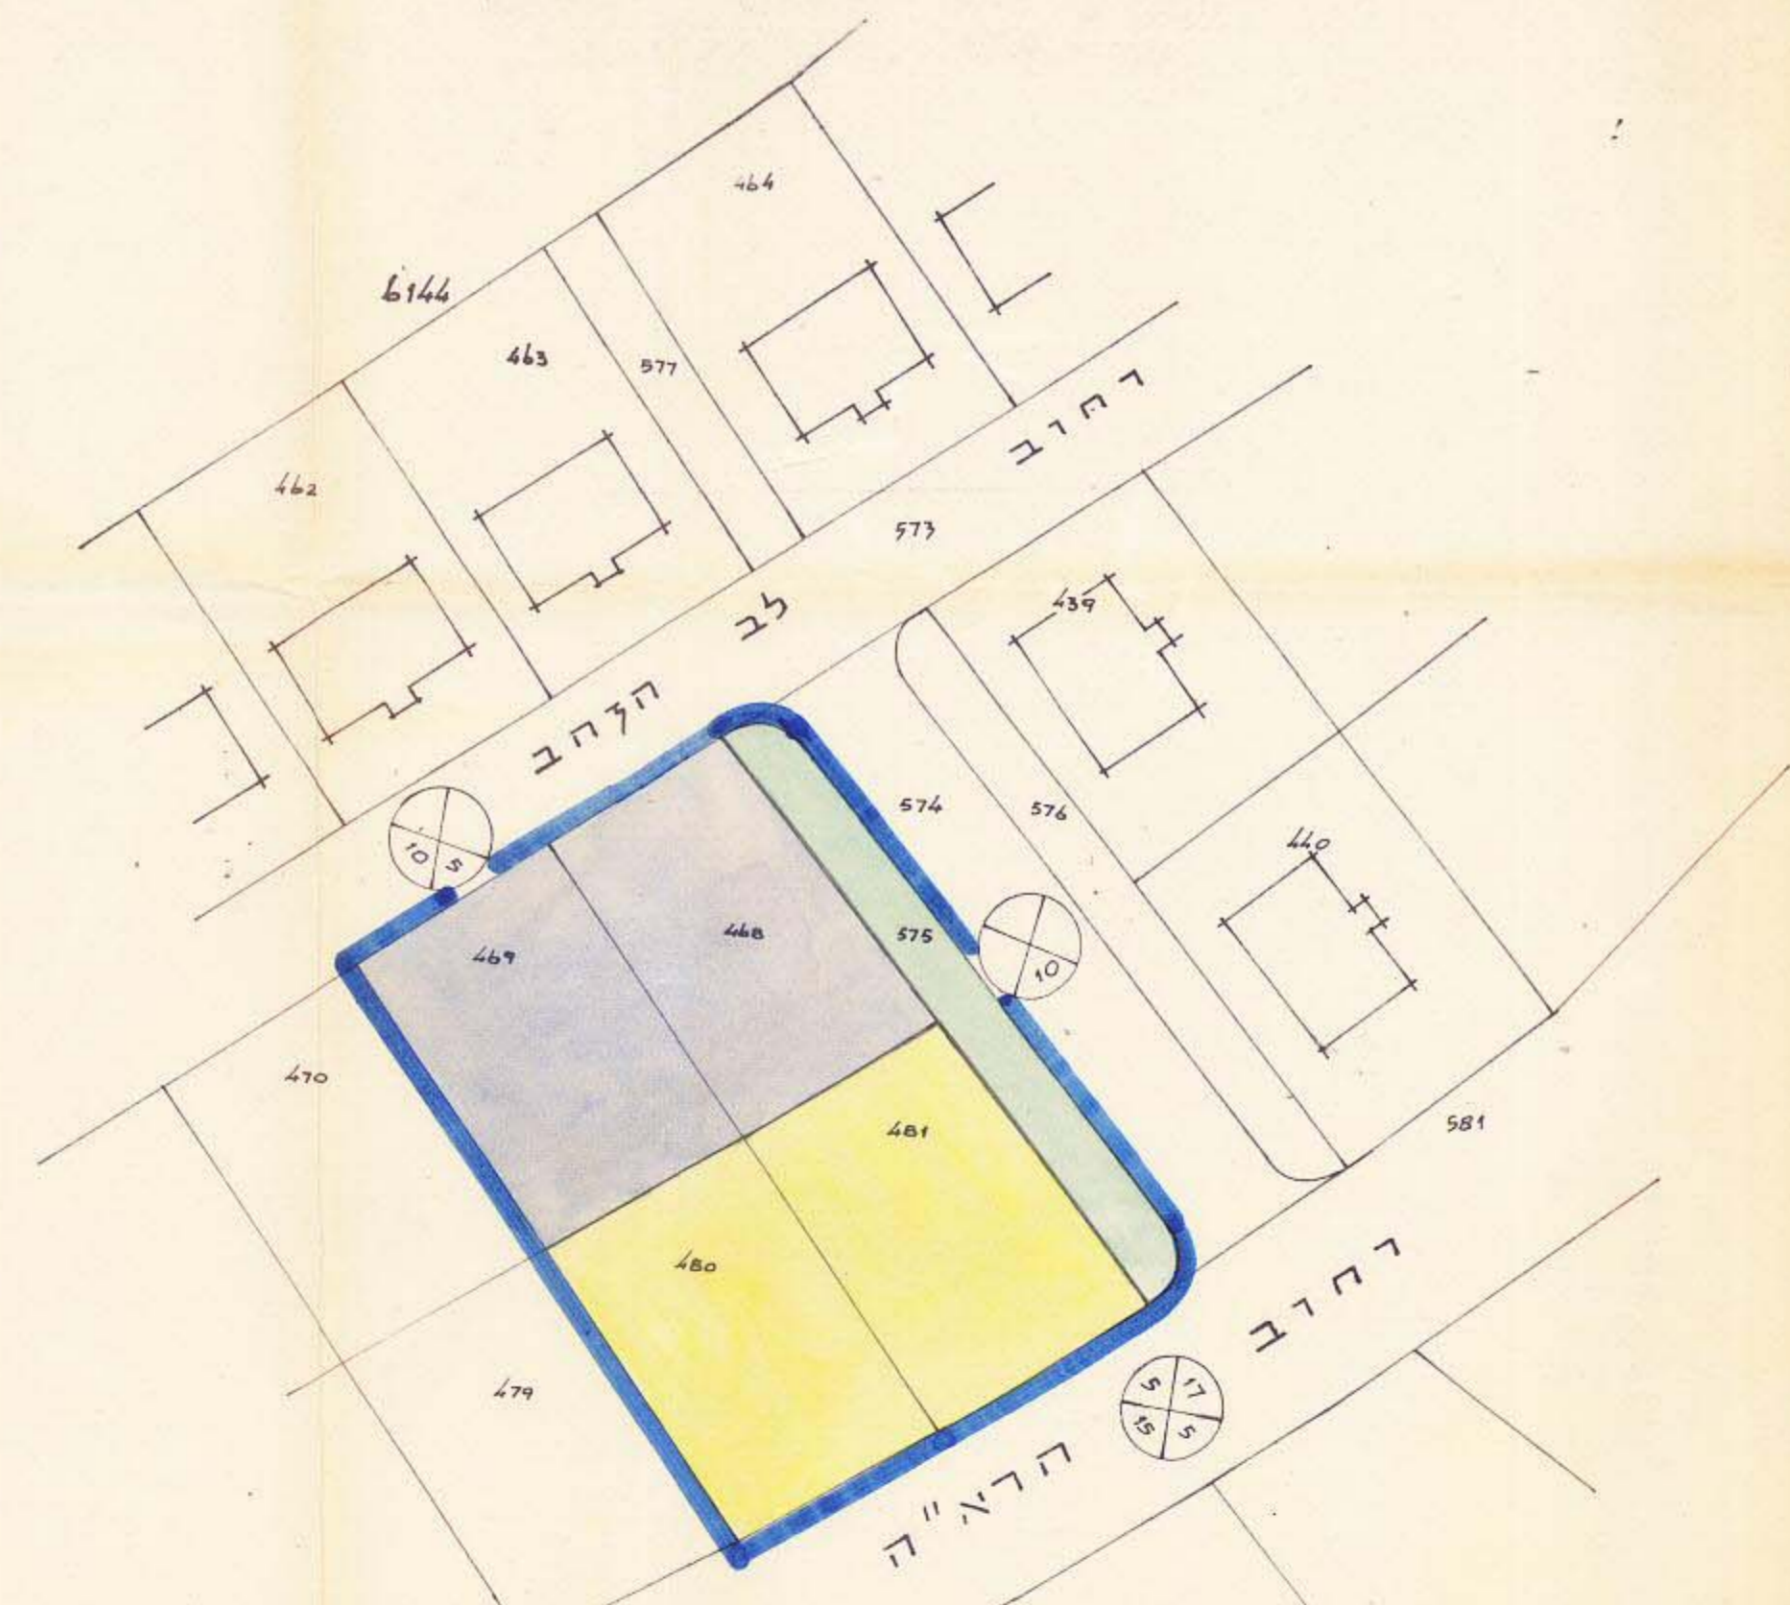

מאוס 1-1
מקומו 2-2

שטח חנוכה ביד דלת-גן

חגיגת בנין ערים מיוחדות דג/233

תיקון לתכנית בנין ערים ספורט רג' וט' וחלק מתכנית המתאר לדמת-גן, 1956

סחוצ: תל-אביב
 כפה: תל-אביב-ישוב
 עיר: רמת-גן
 גוש: 6144
 חלקות: 481, 480, 469, 468
 שטח התכנית: 2164 מ²
 בעל הקרקע: מרקע ישראל
 וזם התכנית: חב' פלמחים
 המתכנן: האלת דלת-גן, רמת-גן

מנהל תכנון עיריית רמת-גן
 מנהל תכנון עיריית תל-אביב-ישוב
 מנהל תכנון עיריית רמת-גן
 מנהל תכנון עיריית תל-אביב-ישוב

מצב קיים

מצב חדש

הועדה המקומית לתכנון ערים
 רמת-גן
 התכנית הועברה לועדה המועצתית
 לחקירה בישיבה מס' 75
 שהתקיימה ביום 8.7.63
 מנהל תכנון עיריית רמת-גן

השרד הפנים
 פקודה כוין ערים 1936
 ועדה מקומית לתכנון ערים
 רמת-גן
 סחוצ: תל-אביב
 כפה: תל-אביב-ישוב
 עיר: רמת-גן
 גוש: 6144
 חלקות: 481, 480, 469, 468
 שטח התכנית: 2164 מ²
 בעל הקרקע: מרקע ישראל
 וזם התכנית: חב' פלמחים
 המתכנן: האלת דלת-גן, רמת-גן

הועדה המקומית לתכנון ערים
 רמת-גן
 התכנית הועברה לועדה המועצתית
 לחקירה בישיבה מס' 75
 שהתקיימה ביום 8.7.63
 מנהל תכנון עיריית רמת-גן

מס התכנית: 1/681
 תאריך: 30.11.63

- מקרא:**
- גבול התכנית
 - דרך קיימת
 - חניה פרטית
 - אזור מגורים ב
 - אזור מגורים ג
 - אזור מגורים מיוחד
 - שטח עבורי פתוח קיים