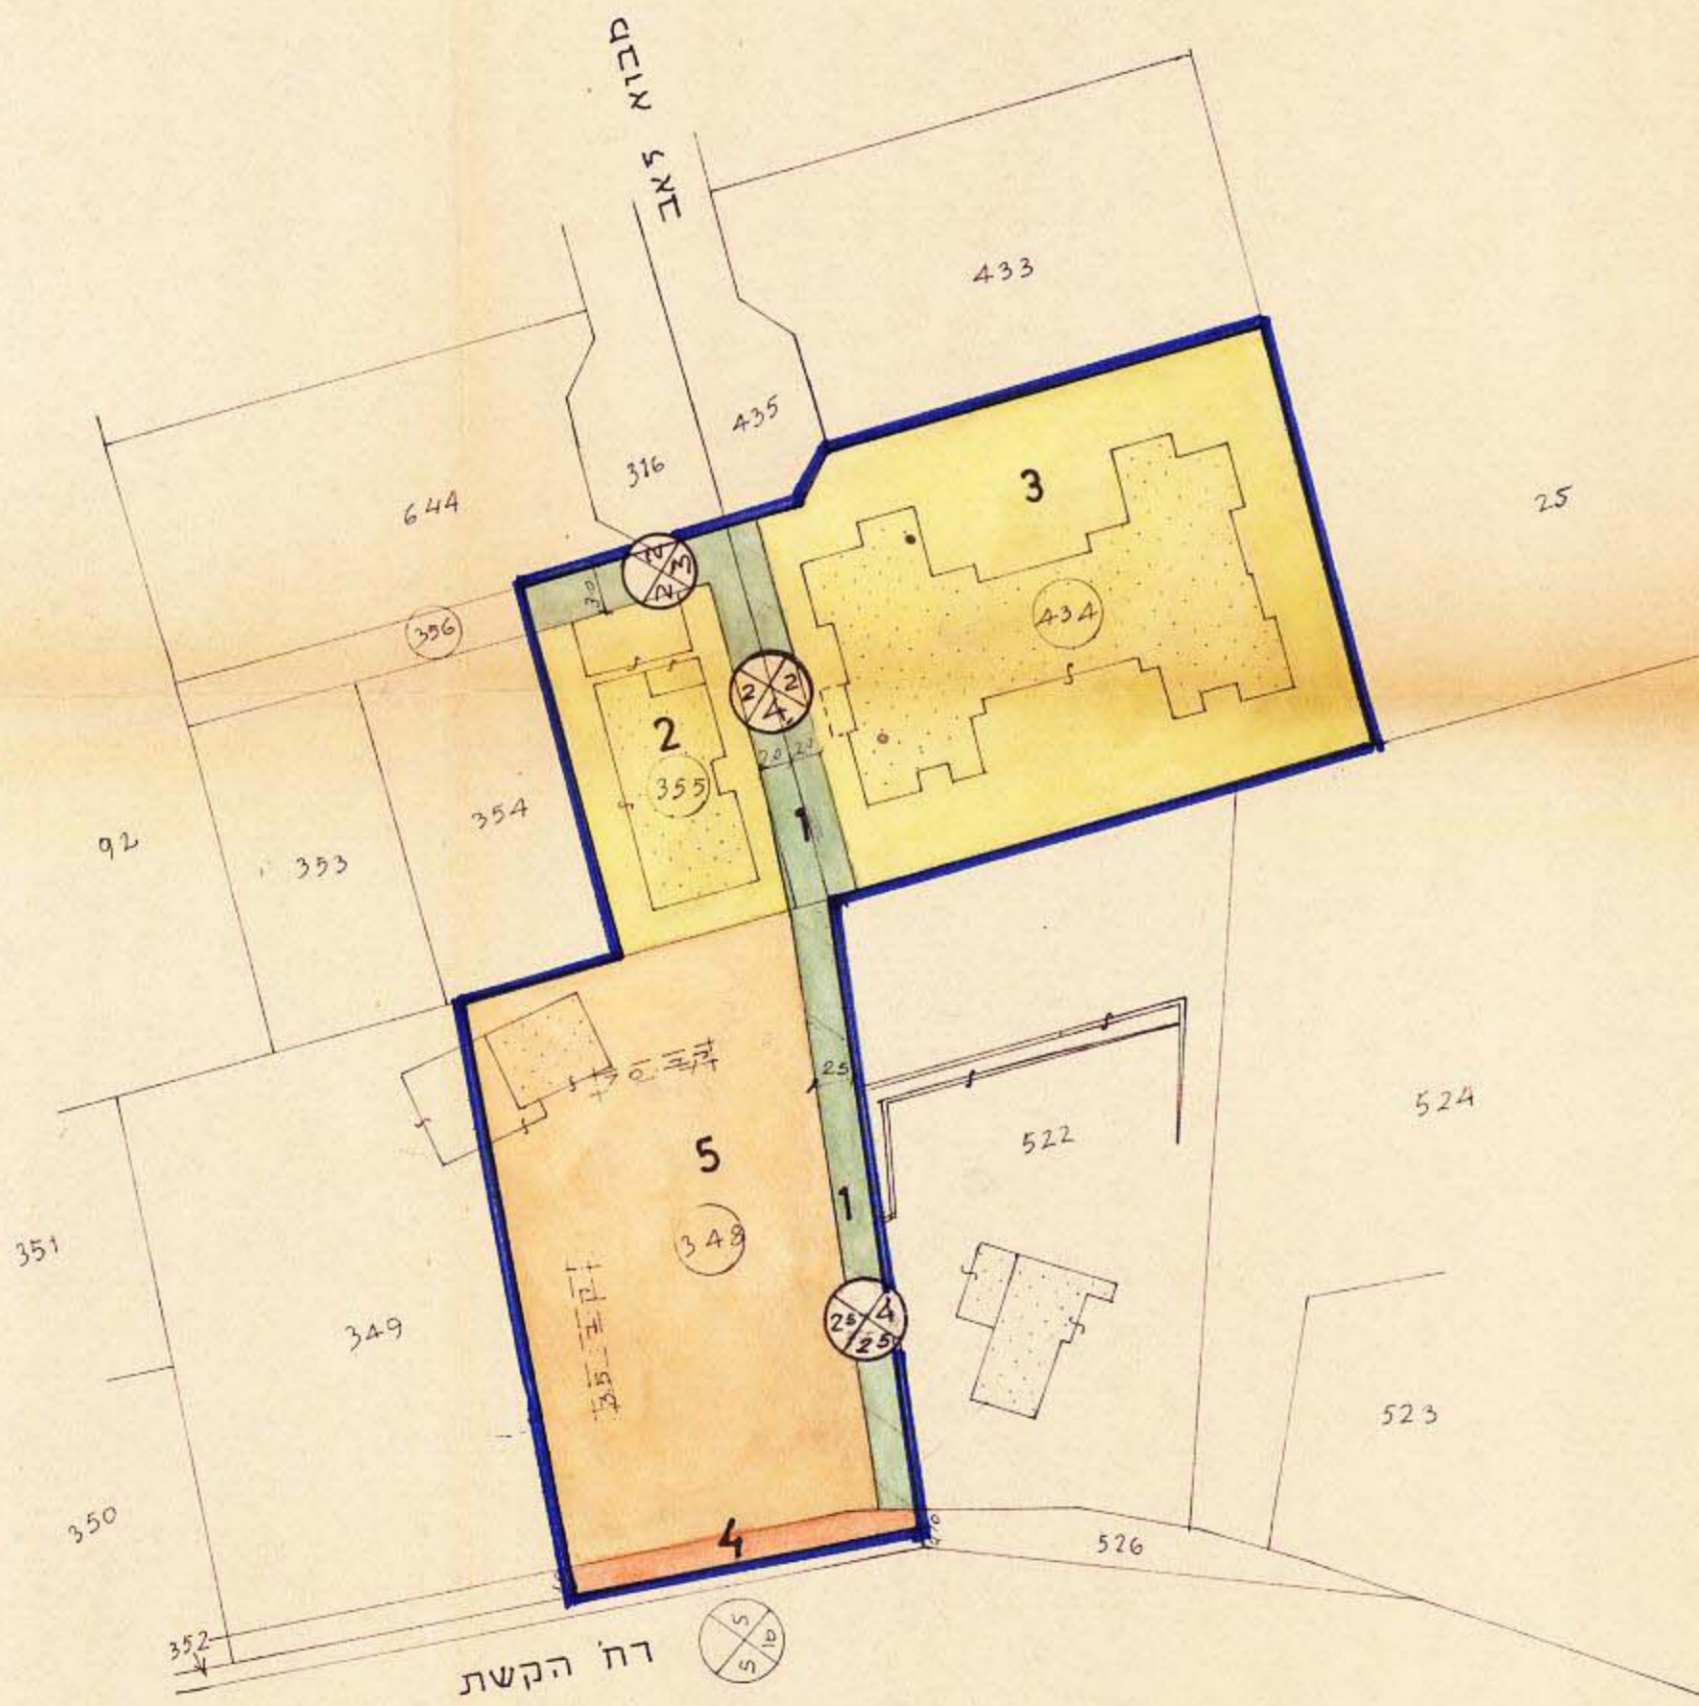

טבלת השטחים

מצב חדש				מצב קיים				גוש
%	יעוד	שטח במ <sup>2</sup>	חמ' מוגר'ת	%	יעוד	שטח במ <sup>2</sup>	חלקה מס'	
42.05	אזור מגורים "ג"	995	3	44.20	אזור מגורים "ג"	1,045	434	6125
11.10	אזור מגורים "ג"	262	2	11.15	אזור מגורים "ג"	264	355	
32.10	אזור מגורים "א"	807	5	41	אזור מגורים "א"	971	348	
11	שטח צבורי פתוח	260	1	3.65	אזור מגורים "ג"	86	חלקה 356	
1.75	דרכים	42	4					
100		2,366		100		2,366	ס"ה	

מצב חדש  
ק.מ. 1:500

מרחב תכנון מקומי ומתאן  
תרשים מצורף לתכנית מס/619  
צנוי לתכנית ספורטת 58

מחוז : תל-אביב  
נפה : תל-אביב יפו  
עיר : רמת-גן  
גוש : 6125  
חלקות : 434, 356, 355, 348  
שטח : 2,366  
בעלי הקרקע : שונים  
יזם התכנית : הרעדה המקומית  
עורך התכנית : מחלקת מהנדס העיר

מקרא

- גבול התכנית
- דרך קיימת
- דרך חדשה
- אזור מגורים א'
- אזור מגורים ג
- אזור מגורים ב
- אזור מגורים מיוחד
- אזור מסחר א'
- שטח צבורי פתוח

מצב לפי תכנית מס. ק.מ. 1:2500

מצב לפי תכנית רג/340. ק.מ. 1:2500