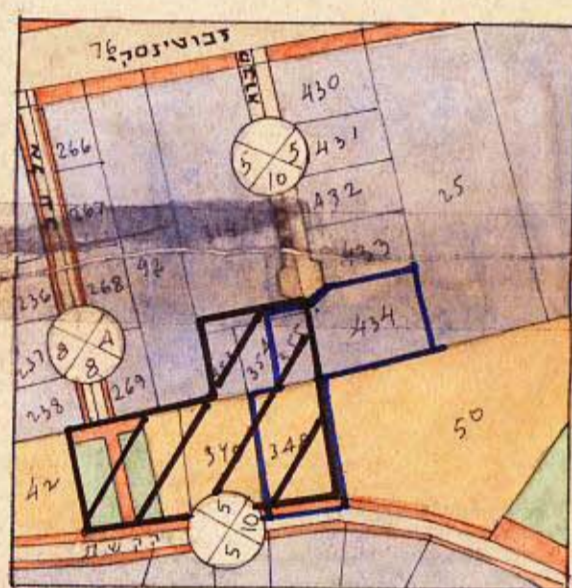

טבלת השטחים

מצב חדש				מצב קיים				גוש
%	יעוד	שטח במ <sup>2</sup>	חמ' מוגר'ת	%	יעוד	שטח במ <sup>2</sup>	חלקה מס'	
42.05	אזור מגורים "ג"	995	3	44.20	אזור מגורים "ג"	1,045	434	6125
11.10	אזור מגורים "ג"	262	2	11.15	אזור מגורים "ג"	264	355	
32.10	אזור מגורים "א"	807	5	41	אזור מגורים "א"	971	348	
11	שטח צבורי פתוח	260	1	3.65	אזור מגורים "ג"	86	חלקה 356	
1.75	דרכים	42	4					
100		2,366		100		2,366	ס"ה	

מצב חדש  
ק.מ. 1:500

מרחב תכנון מקומי ומתאן  
תרשים מצורף לתכנית מס/619  
צנוי לתכנית ספורטת 58

מחוז : תל-אביב  
נפה : תל-אביב יפו  
עיר : רמת-גן  
גוש : 6125  
חלקות : 434, 356, 355, 348  
שטח : 2,366  
בעלי הקרקע : שונים  
יזם התכנית : הרעדה המקומית  
עורך התכנית : מחלקת מהנדס העיר

מקרא

- גבול התכנית
- דרך קיימת
- דרך חדשה
- אזור מגורים א'
- אזור מגורים ג
- אזור מגורים ב
- אזור מגורים מיוחד
- אזור מסחר א'
- שטח צבורי פתוח

מצב לפי תכנית מס. ק.מ. 1:2500

מצב לפי תכנית רג/340. ק.מ. 1:2500