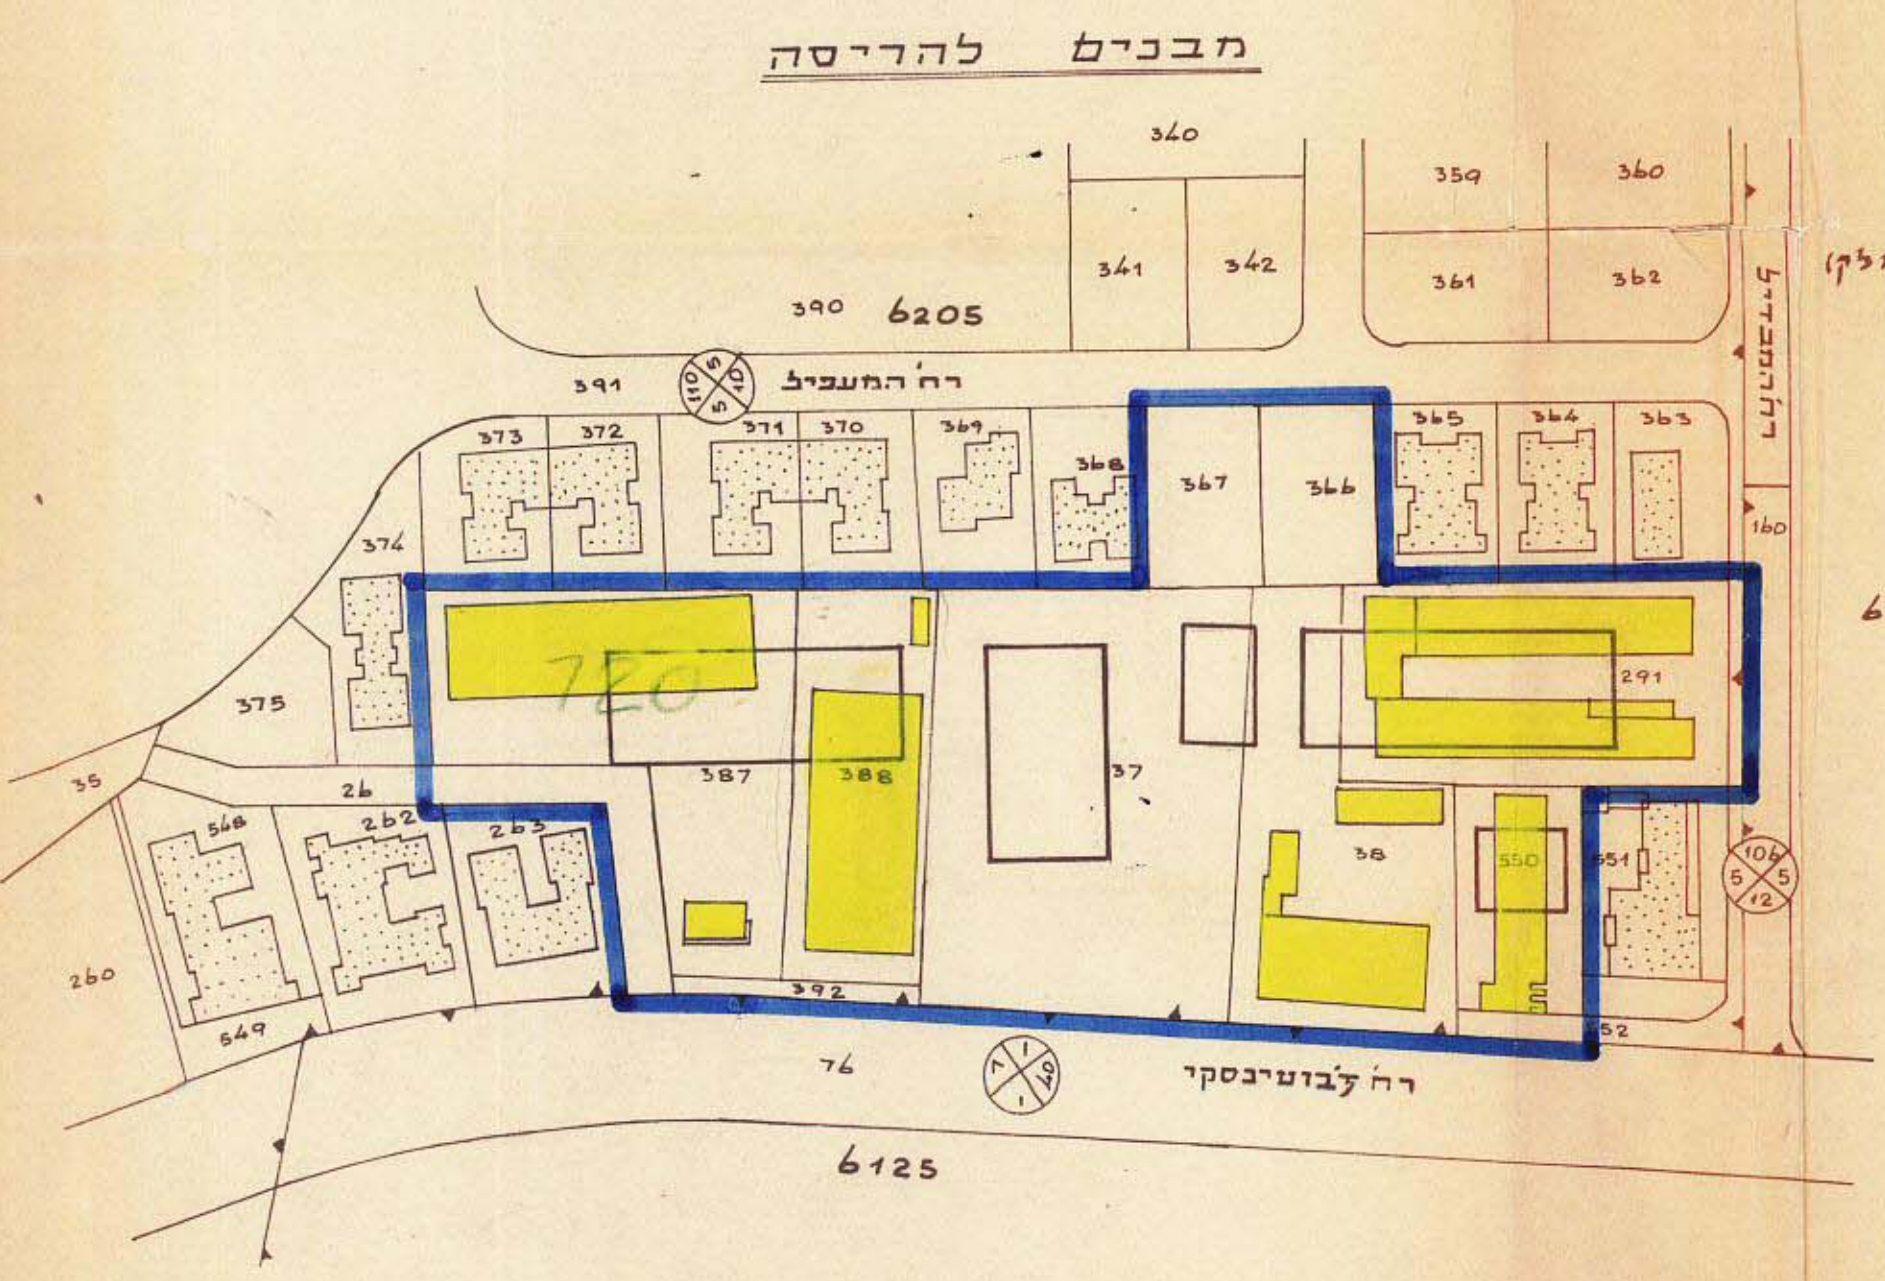

מאג'ר-1-1
אג'ר-1-2-מאג'ר

שטח תכנון עיר רמת-גן תכנית בנין ערים מפורטת ר/ג/193, קטע בין רחוב זבוטינסקי-המעפיל

תקון לתכנית בנין ערים מפורטת ד.ע.

- מחוז: תל-אביב
- נפה: תל-אביב-יפו
- עיר: רמת-גן
- גוש: 6205
- חלקות: 26, 37, 38, 291, 292, 366, 367, 387, 388, 392, 550, 552
- שטח התכנית: 14.398
- בעלי הקרקע: שונים
- יוזם התכנית: עיריית רמת-גן
- המבצע: עיריית רמת-גן

ק.מ. 1:1250

טבלת שטחים

מ"ש	שטח החלקה	השטח	מצב קיים		מצב חדש	
			אזור מגורים צפוני	אזור מגורים דרומי	אזור מגורים צפוני	אזור מגורים דרומי
26	482	482	440	42	440	42
37	3654	3654	360	3044	360	3044
38	1998	1998	105	1708	105	1708
291	2126	2126	407	1719	407	1719
292	69	69	69	69	69	69
366	553	553	553	553	553	553
367	554	554	554	554	554	554
387	2463	2463	2418	2418	2418	2418
388	1480	1480	1263	1480	1263	1480
392	112	112	112	112	112	112
550	817	817	817	817	817	817
552	88	88	88	88	88	88
סה"כ	14396	14396	12076	14396	12076	14396
ב"ג	100	100	83	100	83	100

מ"ש	שטח החלקה	השטח	מצב קיים		מצב חדש	
			שטח הבניה המתיר	שטח הרצפות המתיר	שטח החלקה סה"כ שטח הרצפות בקומה	שטח החלקה סה"כ שטח הרצפות בקומה
37	366	366	419	ד	1905	649
291	291	291	1678	א	922	440
38	388	388	1758	ב	951	432
387	387	387	2167	ו	1085	511
388	388	388	1302	ה	749	297
550	550	550	715	ג	603	144
סה"כ	12076	12076	12076	ס"ה	603	144

מצב חדש

- ### מקרא
- גבול התכנית
 - אזור מגורים ג'
 - אזור מגורים מיוחד
 - שטח צבירי פתוח קיים
 - שטח צבירי פתוח מוצע
 - שטח לבנין צבירי מוצע
 - דרך קיימת
 - דרך חדשה
 - חניה צבירית
 - בנין להריסה
 - בנין קיים
 - בנין מוצע
 - סקוואות
 - 7 קומות + עמודים
 - קיר מסותף