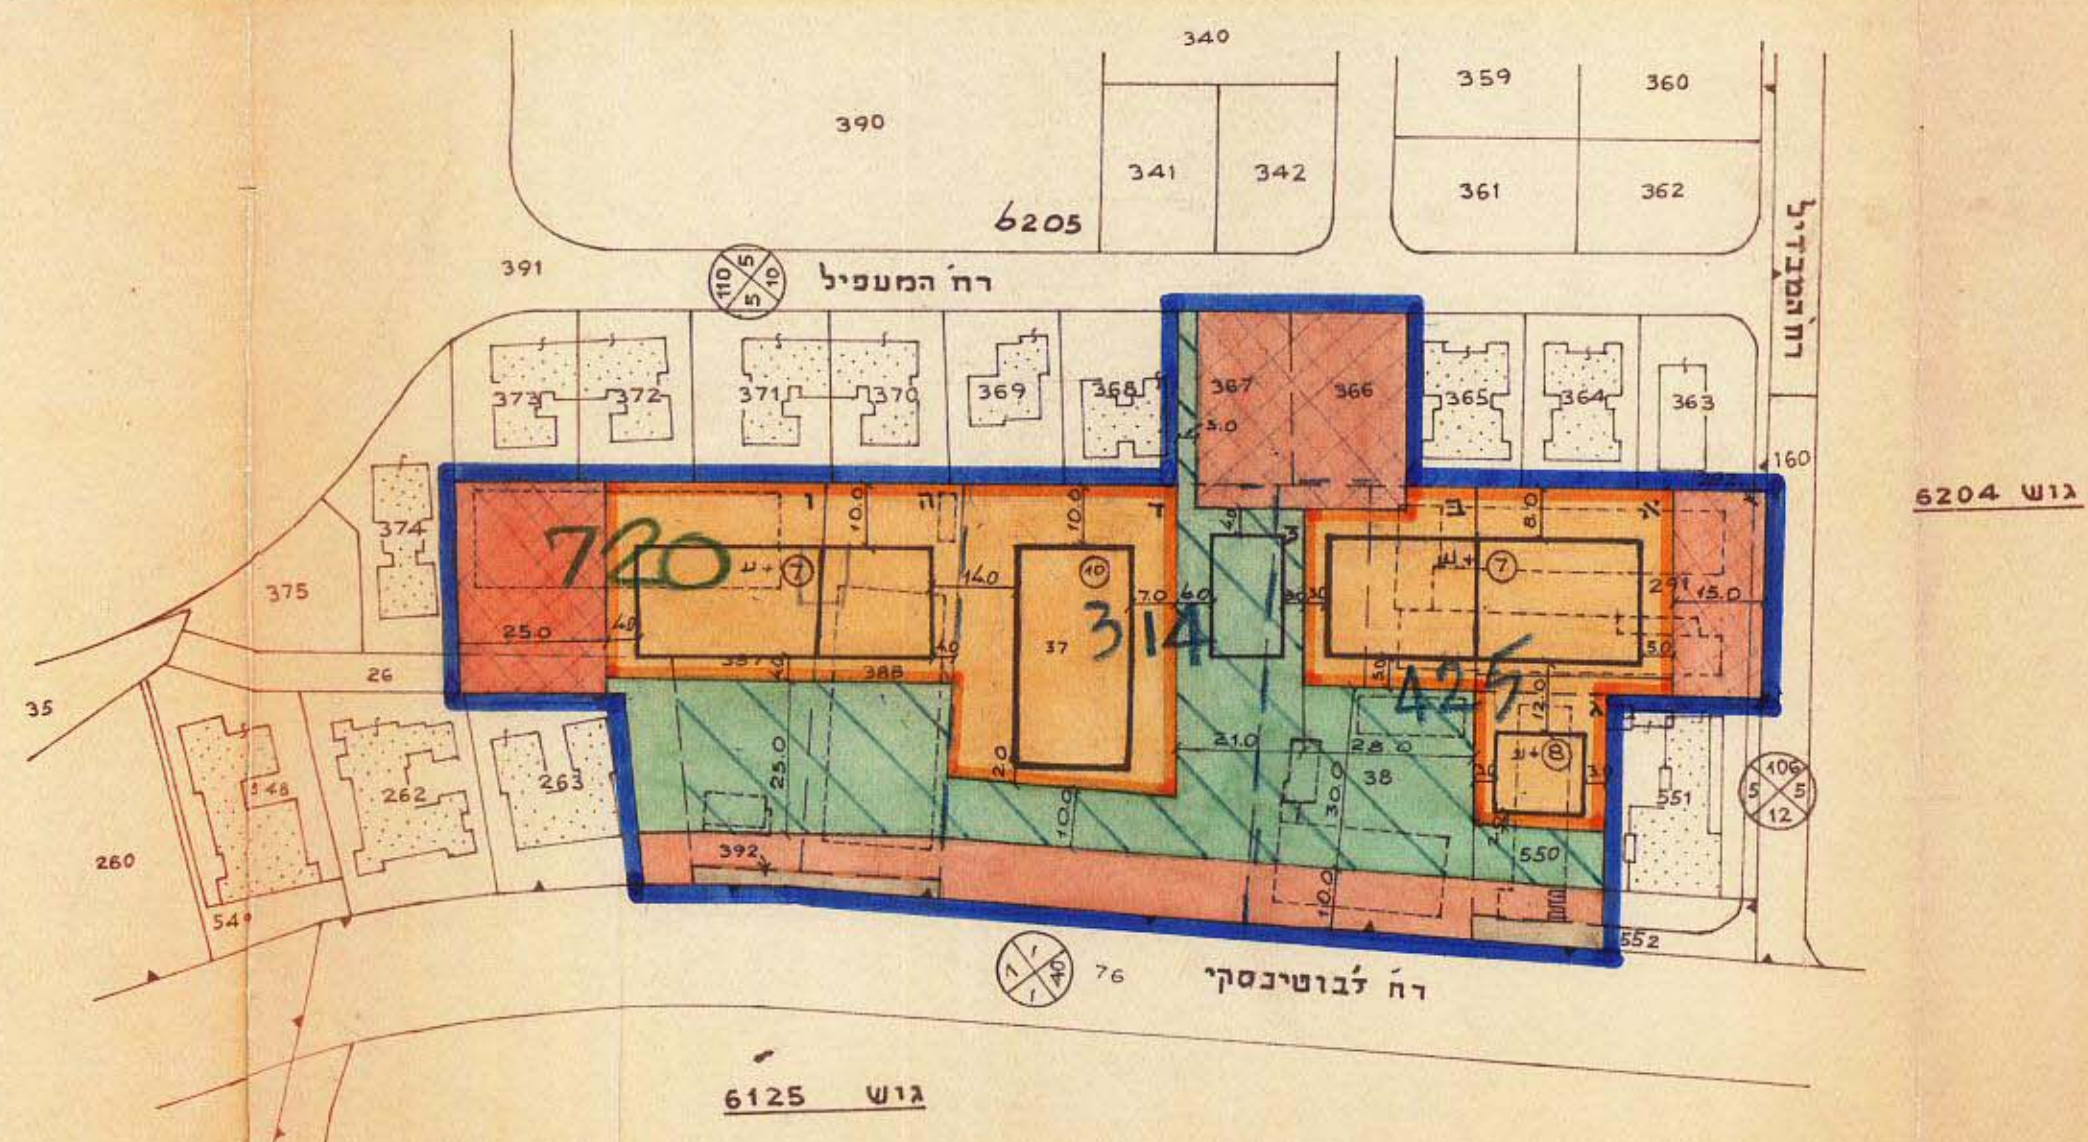

מאג'ר-1-1
אג'ר-1-2-מאג'ר

שטח תכנון עיר רמת-גן תכנית בנין ערים מפורטת ר/ג/193, קטע בין רחוב זבוטינסקי-המעפיל

תקון לתכנית בנין ערים מפורטת ד.ע.

- מחוז: תל-אביב
- נפה: תל-אביב-יפו
- עיר: רמת-גן
- גוש: 6205
- חלקות: 26, 37, 38, 291, 292, 366, 367, 387, 388, 392, 550, 552
- שטח התכנית: 14.398
- בעלי הקרקע: שונים
- יוזם התכנית: עיריית רמת-גן
- המבצע: עיריית רמת-גן

ק.מ. 1:1250

טבלת שטחים

מ"ש	שטח החלקה	השטח	מצב קיים		מצב חדש	
			אזור מגורים צפוני	אזור מגורים דרומי	אזור מגורים צפוני	אזור מגורים דרומי
26	482	482	440	42	440	42
37	3654	3654	360	3044	360	3044
38	1998	1998	105	1708	105	1708
291	2126	2126	407	1719	407	1719
292	69	69	69	69	69	69
366	553	553	553	553	553	553
367	554	554	554	554	554	554
387	2463	2463	2418	2418	2418	2418
388	1480	1480	1263	1480	1263	1480
392	112	112	112	112	112	112
550	817	817	817	817	817	817
552	88	88	88	88	88	88
סה"כ	14396	14396	12076	14396	12076	14396
ב"ג	100	100	83	100	83	100

מ"ש	שטח החלקה	השטח	מצב קיים		מצב חדש	
			שטח הבניה המתיר	שטח הרצפות המתיר	שטח החלקה סה"כ שטח הרצפות בקומה	שטח החלקה סה"כ שטח הרצפות בקומה
37	366	366	419	ד	1905	649
291	291	291	1678	א	922	440
38	388	388	1758	ב	951	432
387	387	387	2167	ו	1085	511
388	388	388	1302	ה	749	297
550	550	550	715	ג	603	144
סה"כ	12076	12076	12076	ס"ה	603	144

מצב חדש

- ### מקרא
- גבול התכנית
 - אזור מגורים ג'
 - אזור מגורים מיוחד
 - שטח צבירי פתוח קיים
 - שטח צבירי פתוח מוצע
 - שטח לבנין צבירי מוצע
 - דרך קיימת
 - דרך חדשה
 - חניה צבירית
 - בנין להריסה
 - בנין קיים
 - בנין מוצע
 - סקוואות
 - 7 קומות + עמודים
 - קיר מסותף