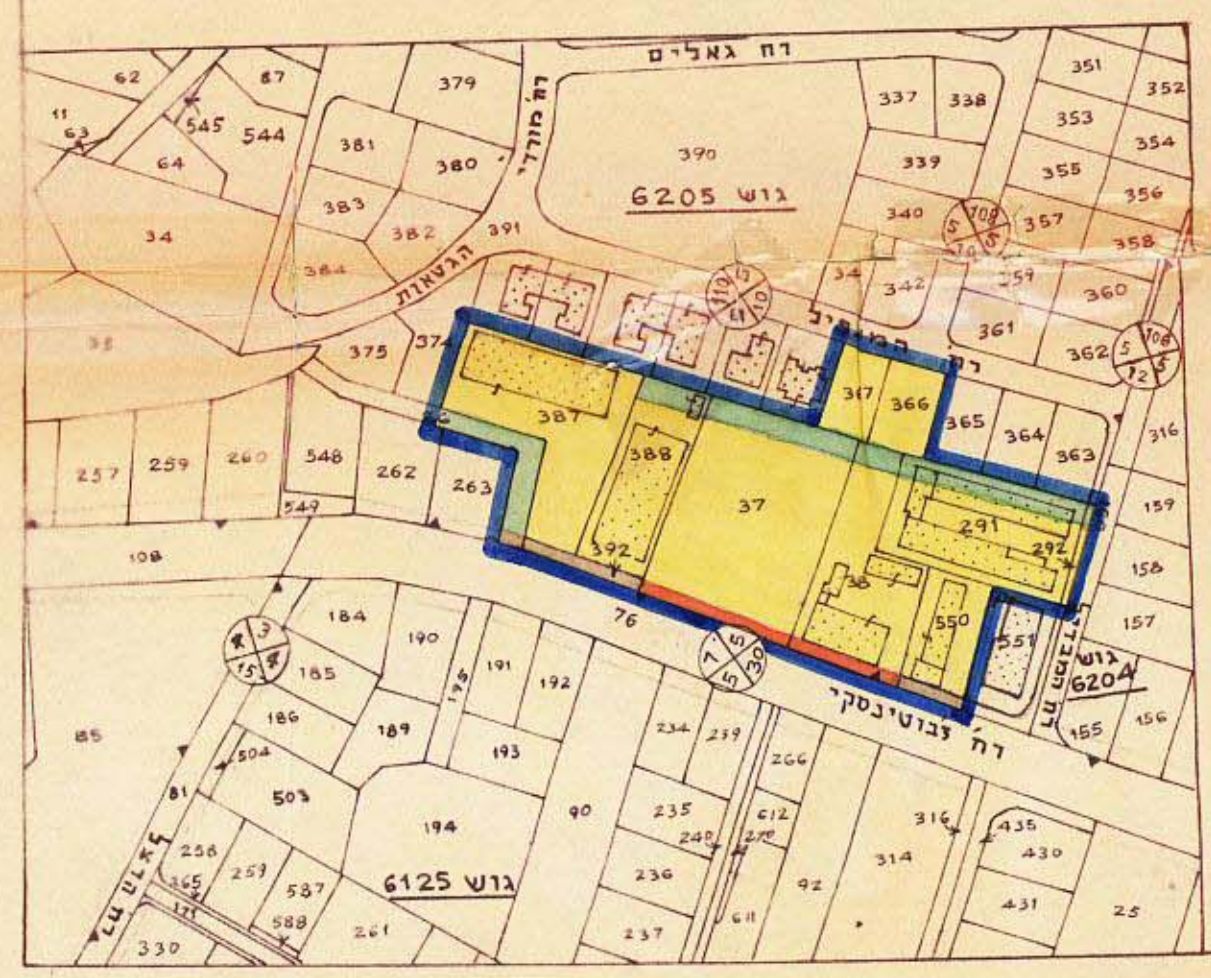

1. ### מקרא
2. גבול התכנית
   - אזור מגורים ג'
   - אזור מגורים מיוחד
   - שטח צבירי פתוח קיים
   - שטח צבירי פתוח מוצע
   - שטח לבנין צבירי מוצע
   - דרך קיימת
   - דרך חדשה
   - חניה צבירית
   - בנין להריסה
   - בנין קיים
   - בנין מוצע
   - סקוואות
   - 7 קומות + עמודים
   - קיר מסותף

ק.מ. 1:2500

מצב קיים ונושאים הסביבה