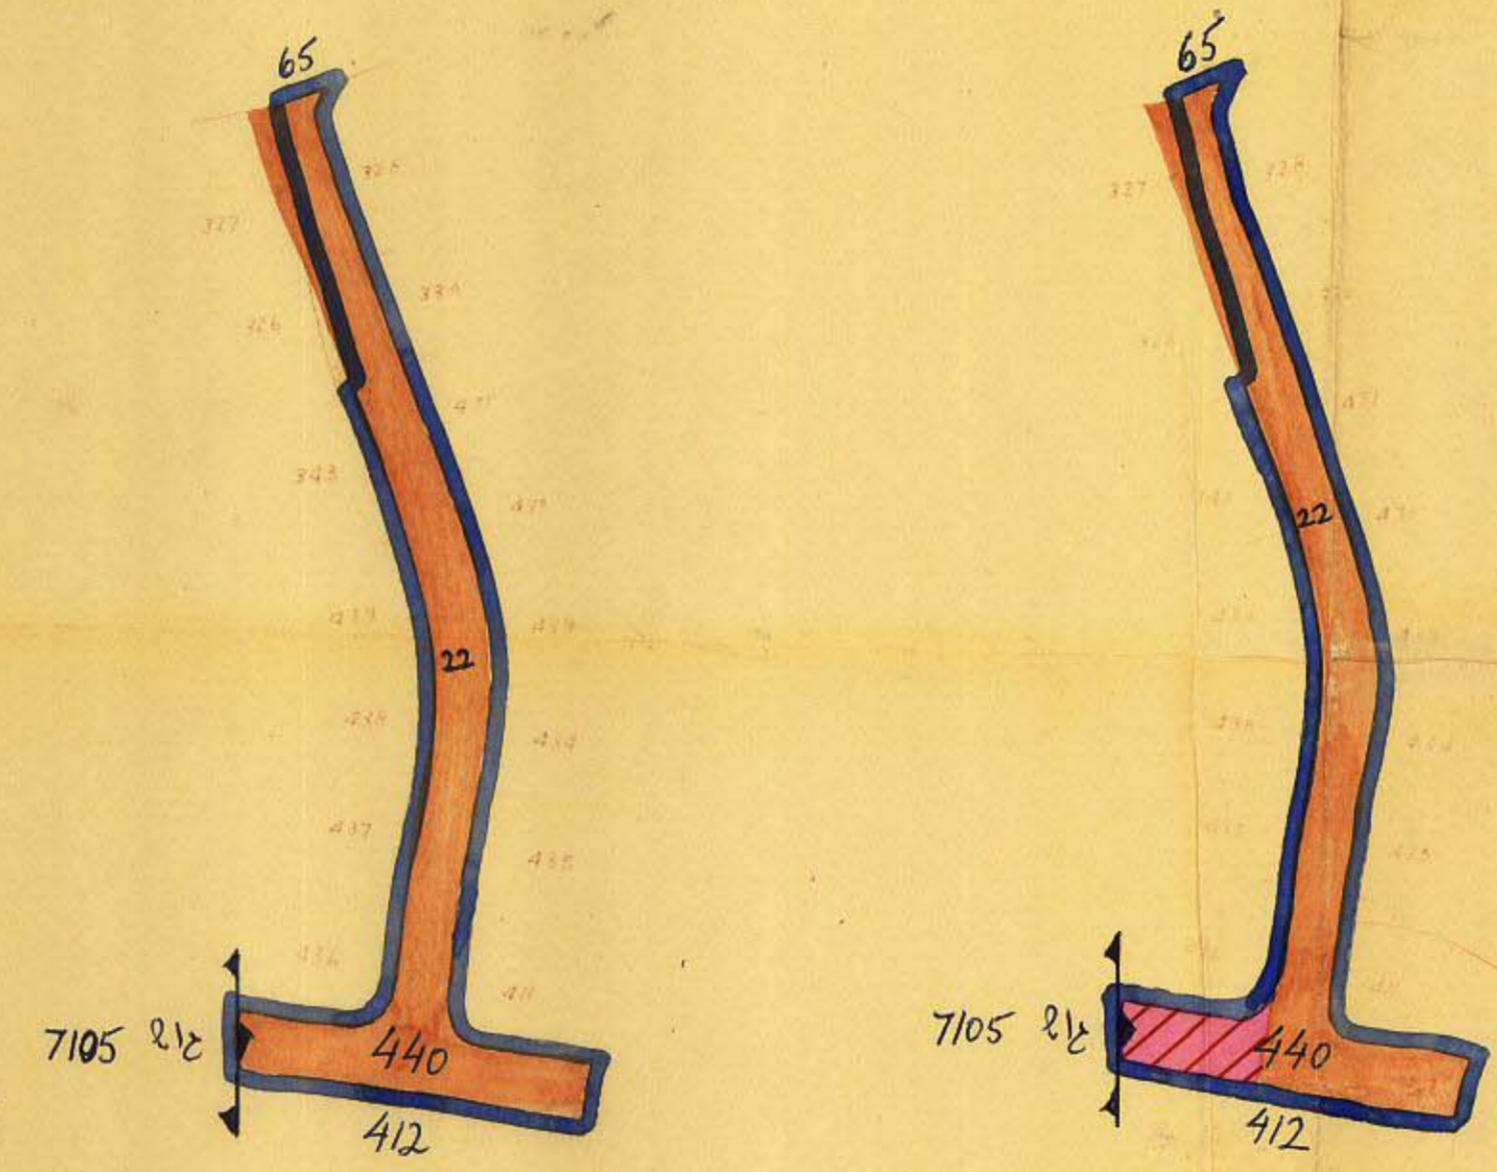

מאשיג - 1-2  
 אה"ו/ג' מס' 2 - התל"ב

מס' 984/58

תרשים הסכמה בקנה מידה 1:500

מחוז תל-אביב  
 אזור תכנון עיר רמת-גן  
 תכנית בנין ערים מפורטת מס' רג 135  
 נפה תל-אביב - יפו  
 עיר רמת-גן  
 נושא: 6128 חלקה: 440  
 שטח אזור התכנית: 2091 דמ  
 המוצעים: עיריית רמת-גן

גבול תכנית  
 דרך קיימת  
 דרך לבושים  
 גבול פרימן  
 גבול פריסוכר

הועדה המקומית לבנין ובנין ערים רמת-גן	
התכנית העברית לועדה המחזורית	32
להפקדה בישיבה מס'	5259
שהתקיימה ביום	10.6
מזכיר העיר	יושב ראש הועדה