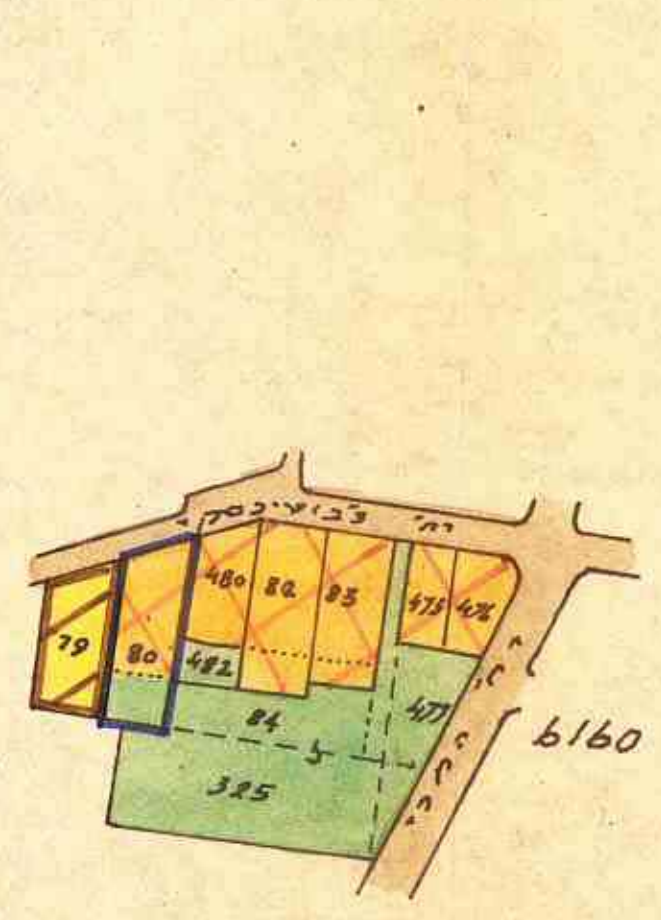

מחוז א-1-ג
מגזר 260-מגזר

מרחב תכנון מקומי גבעתיים

תשריט מצורף לתכנית מס' 229 א

שנוי לתכנית מס' 229

מחוז : תל-אביב
 נדה : תל-אביב-יפו
 עיר : גבעתיים
 גוש : 6160
 חלקה : 80
 השטח : 1199 מ"ר
 הבעל : מנהל מקרקעי ישראל
 היוגמים : העדה המקומית לתכנון ולבניה גבעתיים

תרשים הסביבה
1:2500
לוח שטחים

שטחי בניה		חלוקה	
אושר	830 מ"ר 69%	1 מטעים	0.842
טוספת	130 מ"ר 10.8%	א שטח ציבורי	0.321
2 דירות		ב דרך	36
סה"כ	960 מ"ר 79.8%	סה"כ	1199

חוקך 1:250

ק.מ. 1:250

מצב חדש

בקומה מקלט

מצב קיים

מקרא:

- גבול התכנית
- הרחבת דרך
- אזור מקורים א2
- שטח ציבורי עתיד
- מסעני הדרך
- קד בניה
- רוחב הדרך

חותמות:

הועדה המקומית לתכנון ולבניה
 גבעתיים
 תכנית מס' 229 א
 מועד 3.7.65
 יושב ראש

חוק התכנון והבניה תשכ"ה-1965
 מרחב תכנון מקומי
 תכנית מס' 229 א
 הועדה המחוזית ביישובים ה
 החליטה לתת תוקף
 לתכנית לעיל
 יום 13/2/65