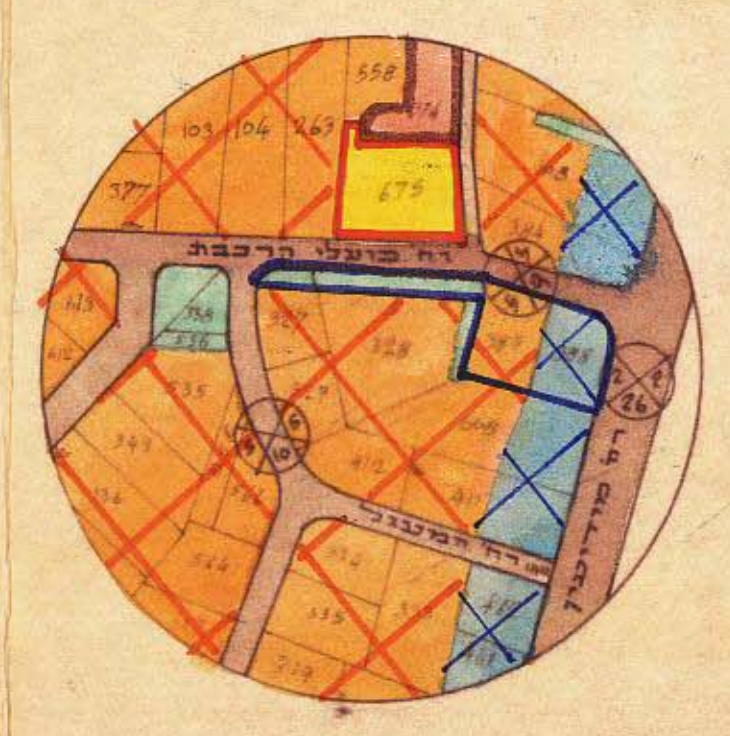

מאדע-ניחול
 מאדע-ניחול - 261 - מאדע

מרחב תכנון מקומי גבעתיים

תשריש מצורף לתכנית מס' 305
 שנוי לת.ב.ע. מס' 35 ולת.ב.ע. מס' 240

מחוז : תל-אביב
 נפה : תל-אביב - יפו
 עיר : גבעתיים
 גוש : 6168

חלקות : 388, 389, 667 (חלק) 338 (חלק)
 היוזם : הועדה המקומית לתכנון ולבניה גבעתיים
 שטח התכנית : 1841 מ"ר
 בעלות קרקע : מנהל מקרקעי ישראל

מצב קיים

ק.מ. 1:625

מצב חדש

תרשים הסביבה
 ק.מ. 1:2500

מ ק ר א

-  גבול התכנית
-  אזור מגורים א-2
-  " " ב-2
-  " " ג' מיוחד
-  שטח צבורי פתוח
-  שטח קיים לבנין צבור
-  דרך קיימת או מאושרת
-  דרך חדשה
-  מבנה קיים
-  מבנה להריסה

לוח נתונים									
מצב חדש					מצב קיים				
מס' חלקה	שטח במ"ר	דרך	אזור מגורים א-2	אזור מגורים ב-2	אזור מגורים ב-2	אזור מגורים א-2	שטח צבורי פתוח	דרך	שטח במ"ר
388	550	66		430	484				388
389	553	11	478		542				389
667 (חלק)	15	15							667 (חלק)
338 (חלק)	723	61				662			338 (חלק)
סה"כ	1841	153	478	430	484	542	662	153	1841