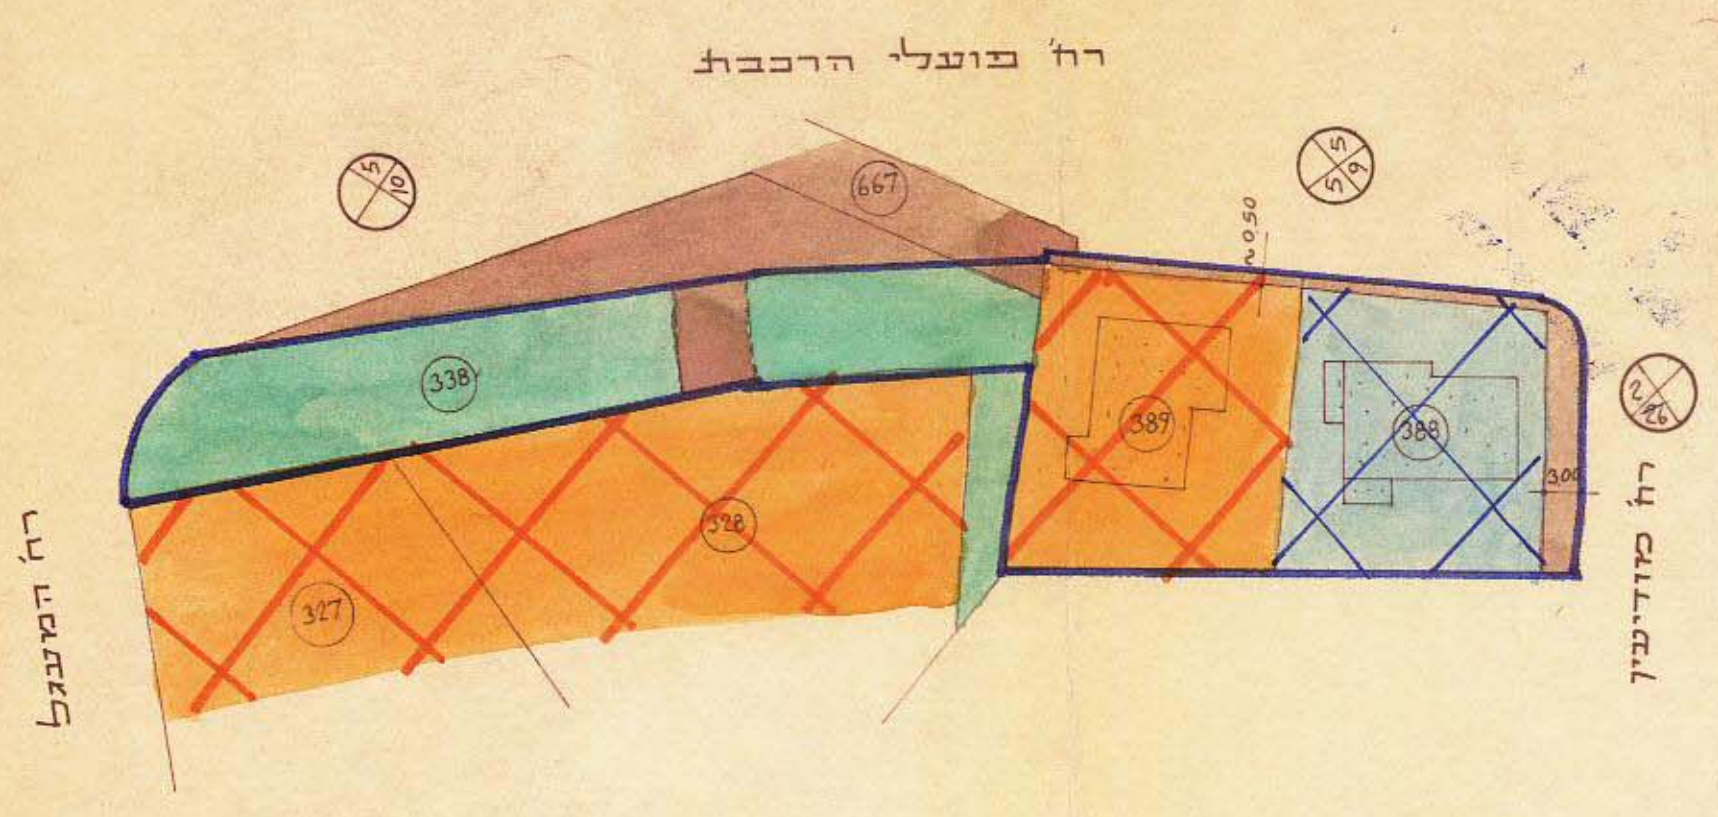

מאדע-ניחול
 מאדע-ניחול - 261 - מאדע

מרחב תכנון מקומי גבעתיים

תשריש מצורף לתכנית מס' 305
 שנוי לת.ב.ע. מס' 35 ולת.ב.ע. מס' 240

מחוז : תל-אביב
 נפה : תל-אביב - יפו
 עיר : גבעתיים
 גוש : 6168

חלקות : 388, 389, 667 (חלק) 338 (חלק)
 היוזם : הועדה המקומית לתכנון ולבניה גבעתיים
 שטח התכנית : 1841 מ"ר
 בעלות קרקע : מנהל מקרקעי ישראל

מצב קיים

ק.מ. 1:625

מצב חדש

תרשים הסביבה
 ק.מ. 1:2500

מ ק ר א

-  גבול התכנית
-  אזור מגורים א-2
-  " " ב-2
-  " " ג' מיוחד
-  שטח צבורי פתוח
-  שטח קיים לבנין צבור
-  דרך קיימת או מאושרת
-  דרך חדשה
-  מבנה קיים
-  מבנה להריסה

לוח נתונים									
מצב חדש					מצב קיים				
מס' חלקה	שטח במ"ר	דרך	אזור מגורים א-2	אזור מגורים ב-2	אזור מגורים ב-2	אזור מגורים א-2	שטח צבורי פתוח	דרך	שטח במ"ר
388	550	66		430	484				388
389	553	11	478		542				389
667 (חלק)	15	15							667 (חלק)
338 (חלק)	723	61				662			338 (חלק)
סה"כ	1841	153	478	430	484	542	662	153	1841