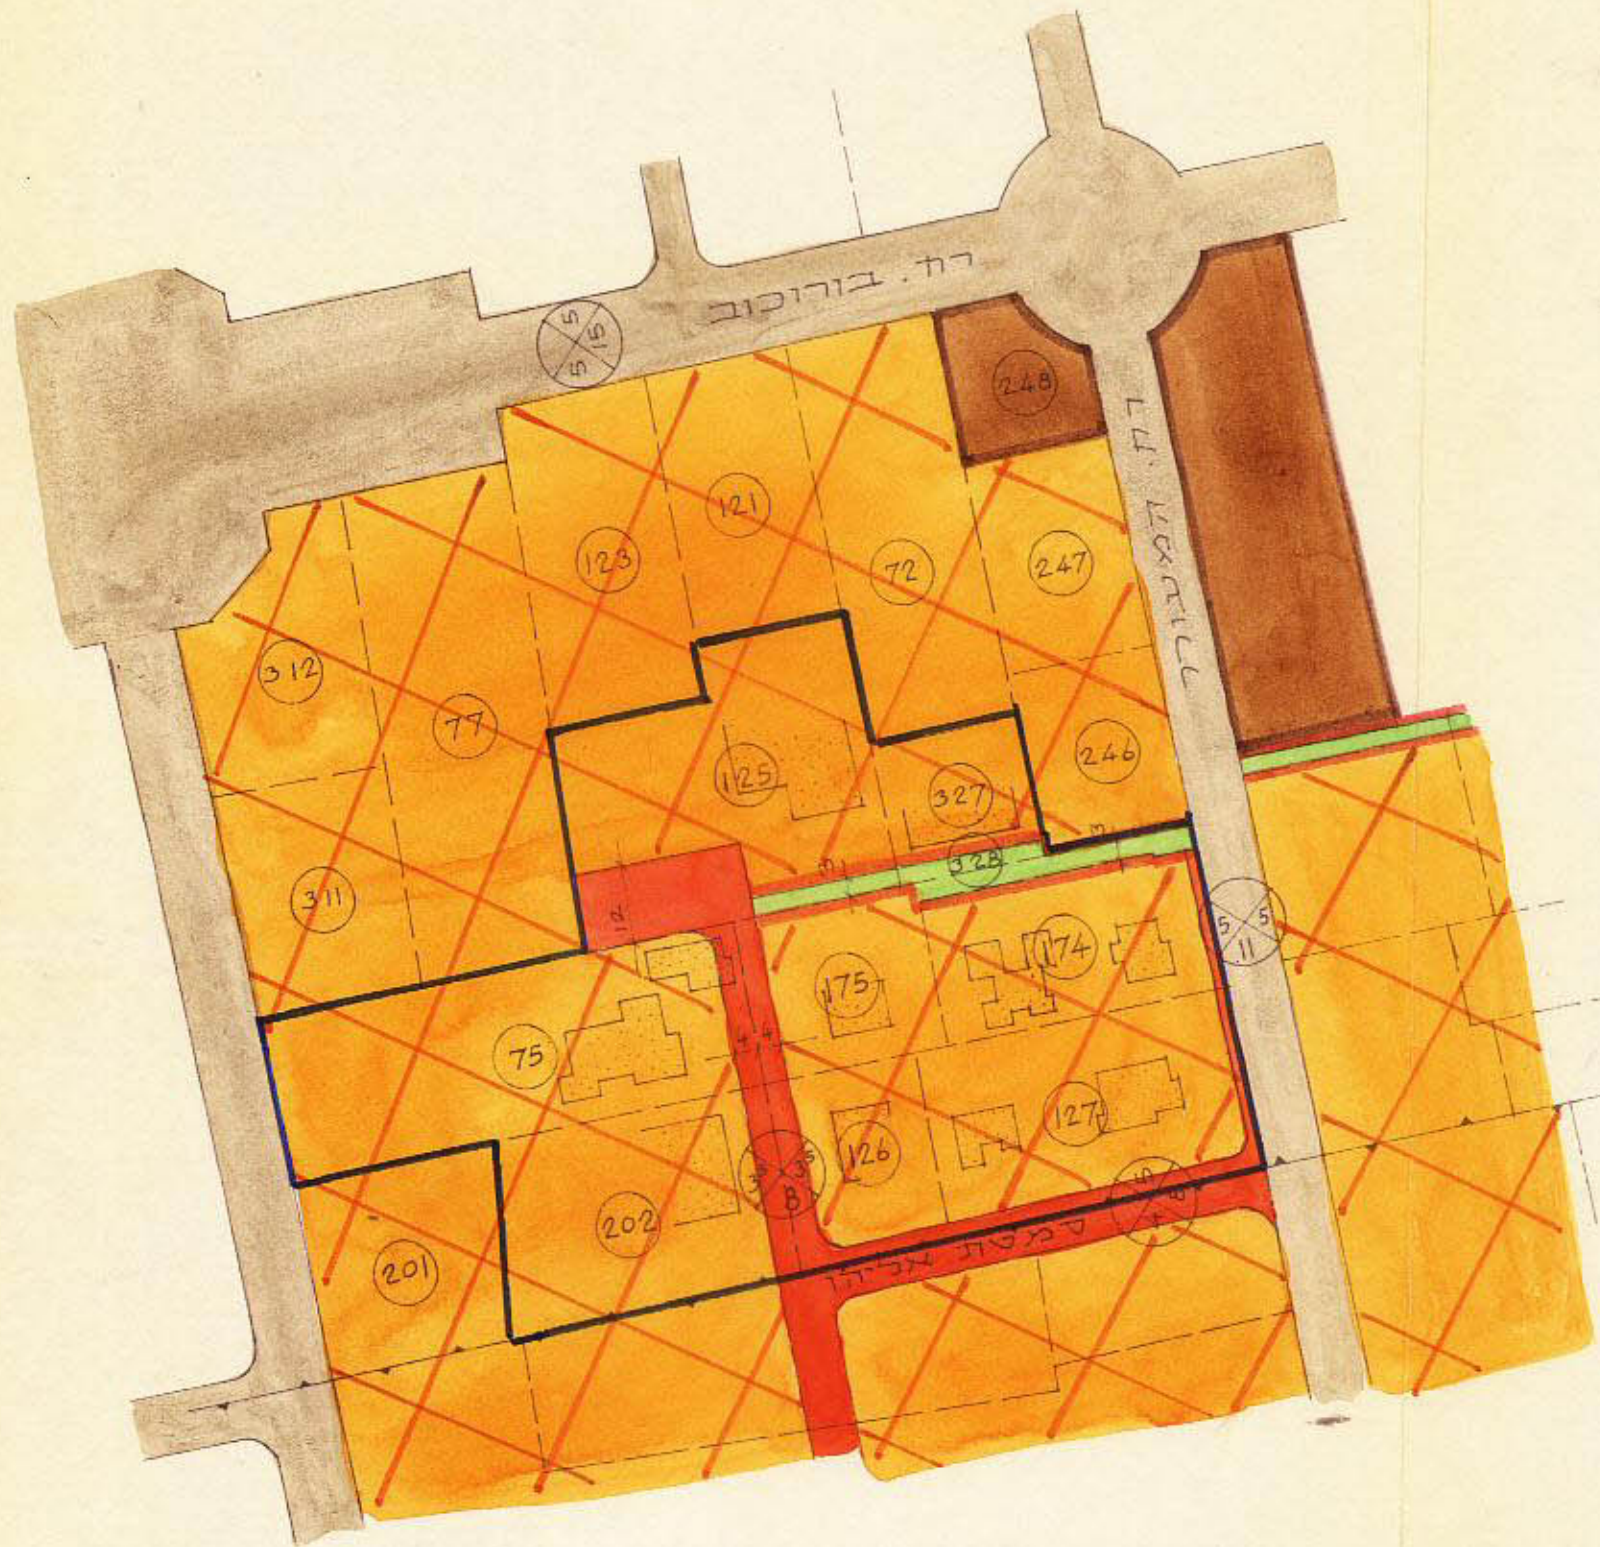

מ/ש 213
אמ"ל-288-ה"א

מרחב תכנון מקומי גבעתיים

תסריט מצורף לתכנית מס' 213

שנוי לתכנית מתאר

מחוז : תל-אביב

נפה : תל-אביב יפו

עיר : גבעתיים

גוש : 6167

חלקות : 174, 175, 126, 202, 75, 127, 125, 328, 327

היוזם : הועדה המקומית לבניה ולתכנון גבעתיים

שטח התכנית : 11195 מ"ר

בעלות קרקע : מנהל מקרקעי ישראל

1:1250

תרשים הסביבה ומצב קיים

מצב חדש

חוק התכנון והבניה-1965
מרחב תכנון מקומי
תכנית מס' 213
הועדה המקומית לבניה ולתכנון גבעתיים
מיום 9.11.70
החלטת הוועדה מס' 11
יושב ראש הוועדה

מס' תכנון 213
מס' 05
מס' 70
ד. דוניץ
יושב ראש הוועדה

הועדה המקומית / המשנה לתכנון ולבניה גבעתיים
מס' 11
מס' 70
יושב ראש

מקרא

- גבול התכנית
- אזור מגורים
- שטח קיים לבניני צבור
- שביל להולכי רגל
- דרך קיימת
- דרך חדשה
- גבול חלקה קיימת ומספרה
- גבול חלקה חדשה
- גבול גוש
- מבנה קיים
- מבנה להריסה

מס' חלקה	שטח לאזור הפקעות בע"ר
174 א	610
174 ב	547

מס' 0.3.71

מס' 0.3.71