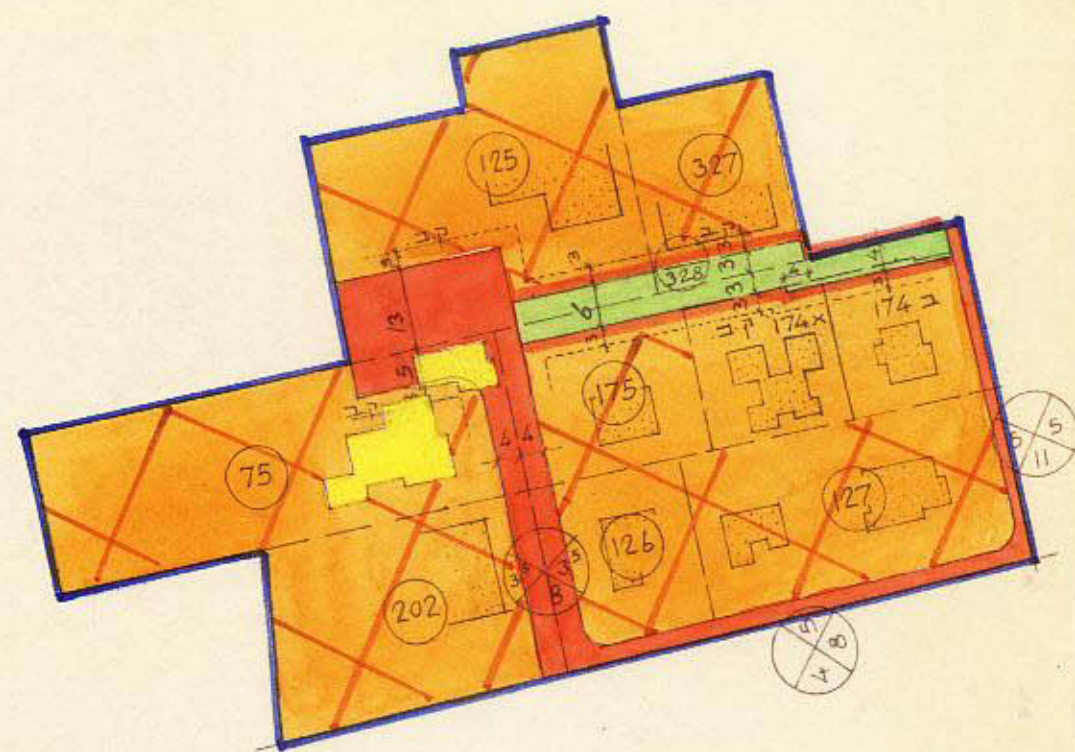

חלקות : 174, 175, 126, 202, 75, 127, 125, 328, 327

היוזם : הועדה המקומית לבניה ולתכנון גבעתיים

שטח התכנית : 11195 מ"ר

בעלות קרקע : מנהל מקרקעי ישראל

1:1250

תרשים הסביבה ומצב קיים

מצב חדש

חוק התכנון והבניה-1965
מרחב תכנון מקומי
תכנית מס' 213
הועדה המקומית לבניה ולתכנון גבעתיים
מיום 9.11.70
החלטת הוועדה מס' 11
יושב ראש הוועדה

מס' תכנון 213
מס' 05
מס' 70
ד. דוניץ
יושב ראש הוועדה

הועדה המקומית / המשנה לתכנון ולבניה גבעתיים
מס' 11
מס' 70
יושב ראש

מקרא

- גבול התכנית
- אזור מגורים
- שטח קיים לבניני צבור
- שביל להולכי רגל
- דרך קיימת
- דרך חדשה
- גבול חלקה קיימת ומספרה
- גבול חלקה חדשה
- גבול גוש
- מבנה קיים
- מבנה להריסה

מס' חלקה	שטח לאזור הפקעות בע"ר
174 א	610
174 ב	547

מס' 0.3.71

מס' 0.3.71