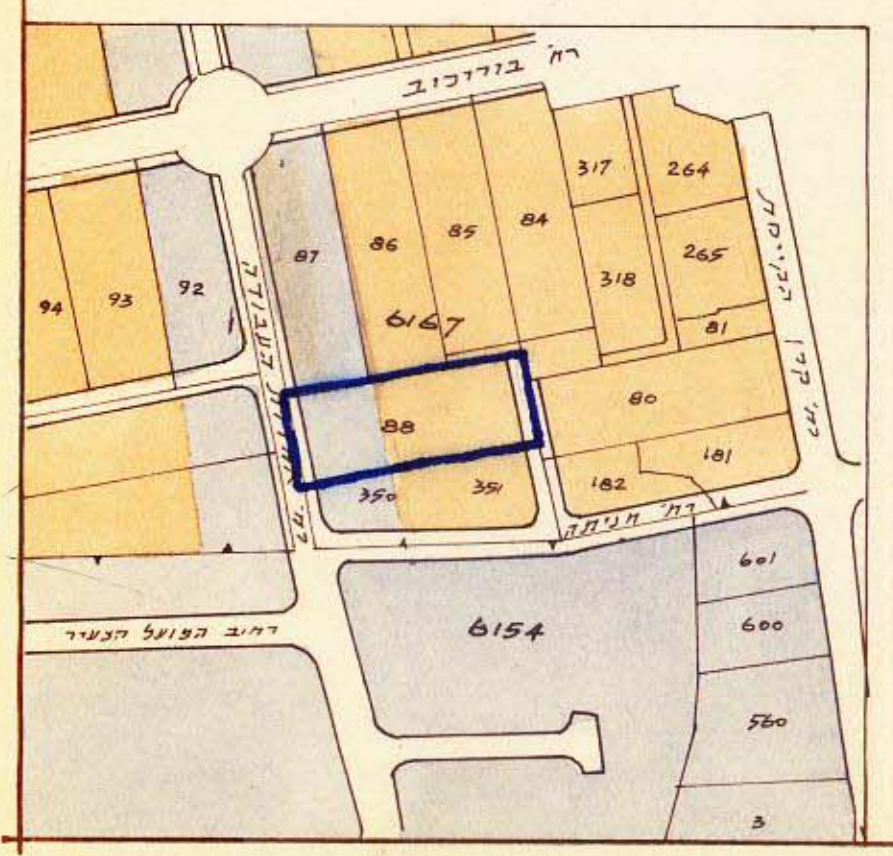

תושים הסביבה

חותמות

הועדה המקומית / המשנה לתכנון ולבניה
גבעתיים
תמונת המלצה למתן תוקף מס' 9 מיום 6.7.70
יושב ראש: 2-1

משרד הפנים
חוק התכנון והבניה תשכ"ה-1965
מרחב תכנון מקומי
תכנית מס' 211
תמונת המלצה בשיבתה ה- 9.5
מיום 12.1.70
החליטה להפקיר את
חתימת הוועדה לעיל
יושב ראש הועדה

משרד הפנים
חוק התכנון והבניה תשכ"ה-1965
מרחב תכנון מקומי
תכנית מס' 211
תמונת המלצה בשיבתה ה- 9.5
מיום 12.1.70
החליטה להפקיר את
חתימת הוועדה לעיל
יושב ראש הועדה

1-1 סבת השעה 31.12.70
1-1 סבת השעה 31.12.70