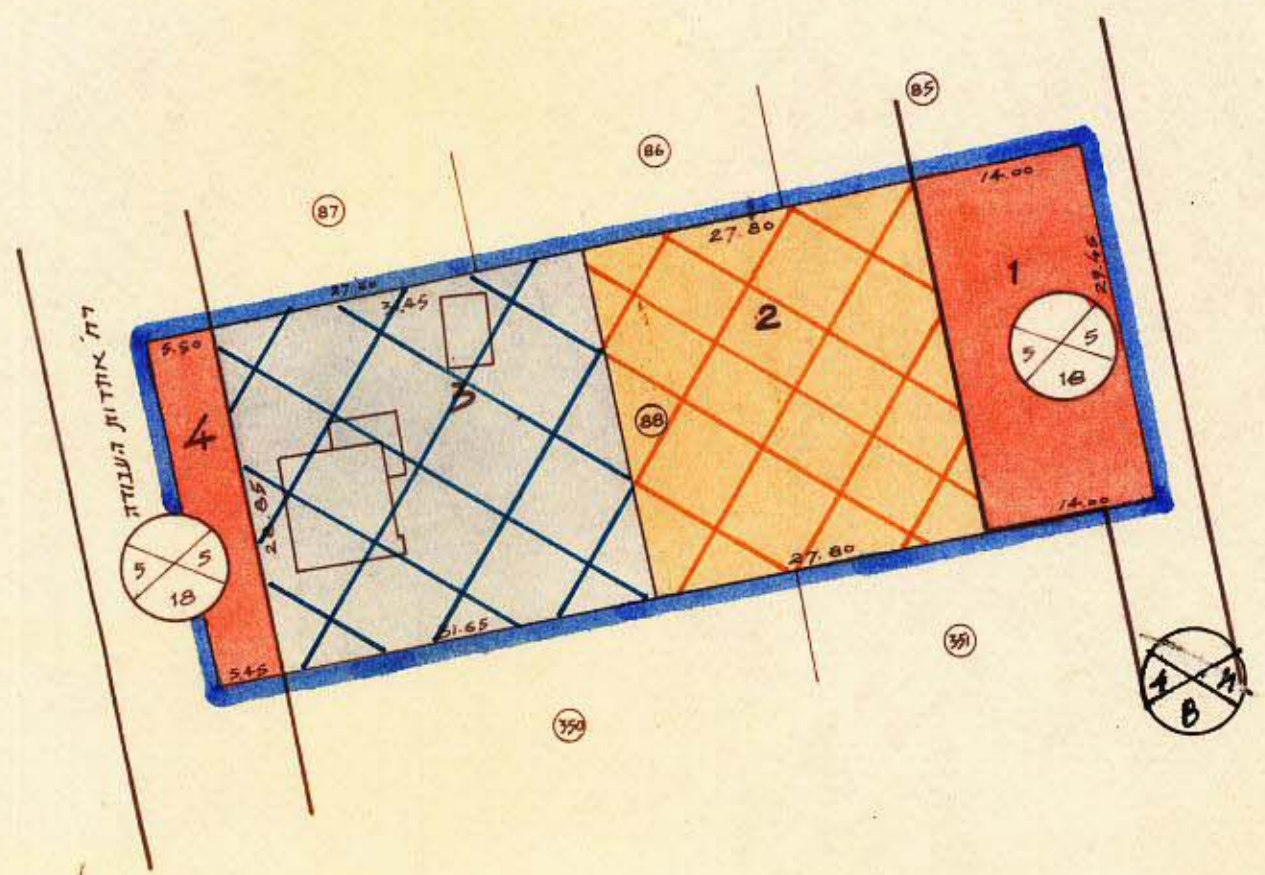

מאריך: 1-1-70  
 אזור: 206-בת

מרחב תכנון מקומי גבעתיים  
 תשרים מצורף לתכנית מס' 211

מחוז: תל-אביב  
 נפה: תל-אביב-יפו  
 עיר: גבעתיים  
 גוש: 6167  
 חלקה: 88  
 שטח: 2.262 מ"ר

בעל הקרקע: מינהל מקרקעי ישראל  
 יוצם התכנית: נוה דיון ע"י נלע-נתן  
 עורך התכנית: צ' אדלר רח המעגל 6 ר"ג

1:625

לוח חלוקה

מספר	היעוד	השטח
1	דרך	406 מ"ר
2	מגורים א'	800 "
3	" ב'	900 "
4	דרך	156 "
סה"כ		2.262

מקרא

- גבול התכנית
- אזור מגורים א'
- " ב'
- דרך חדשה
- מספר הדרך
- קו בנין
- רוחב הדרך

חתימת בעל הקרקע  
 חתימת היוזם