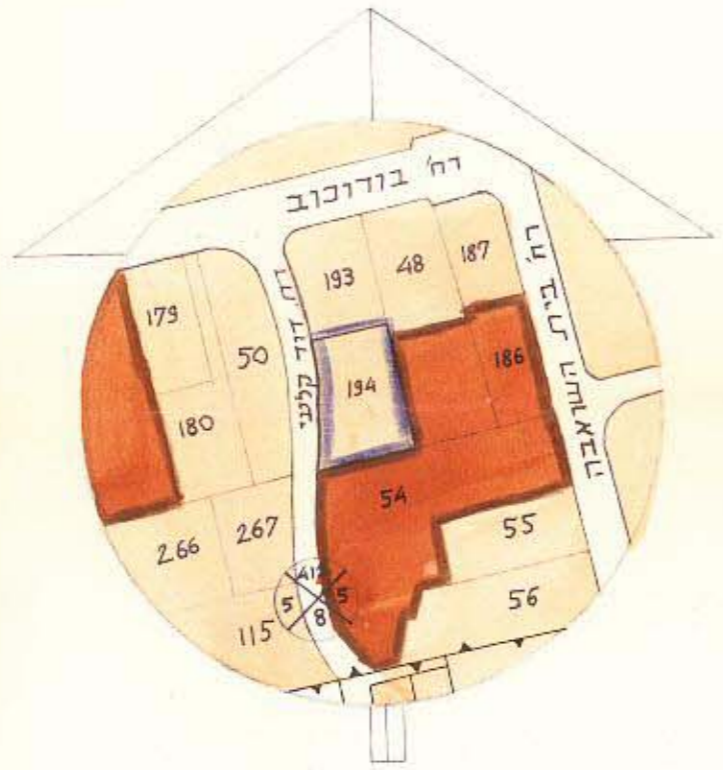

גוש 141 - תל אביב - 2-בא/א

מרחב תכנון מקומי גבעתיים

ק.מ. 1:625

מצב חדש

תרשים הסביבה
ק.מ. 1:2500

מצב קיים

גבעתיים

תכנית מפורטת מס' 141
מחוז: תל-אביב
נפה: תל-אביב יפו
עיר: גבעתיים
גוש: 6167
חלקה: 194
היוזם: הועדה המקומית לבניה ולתכנון בעל הקרקע: מינהל מוקרקעי ישראל שטח התכנית: 1004 מ²

מקרא

אזול מגורים א'
מגרש לבנין צבורי מוצע
גבול התכנית

מס' תכנון 141
חוק התכנון והבניה תשכ"ה-1965
מחוז: א-א
מרחב תכנון מקומי: א-א
תכנית: א-א
הועדה המחיימת: 15
תאריך: 1.67
לשם: 141
שם ראש הועדה: [Signature]