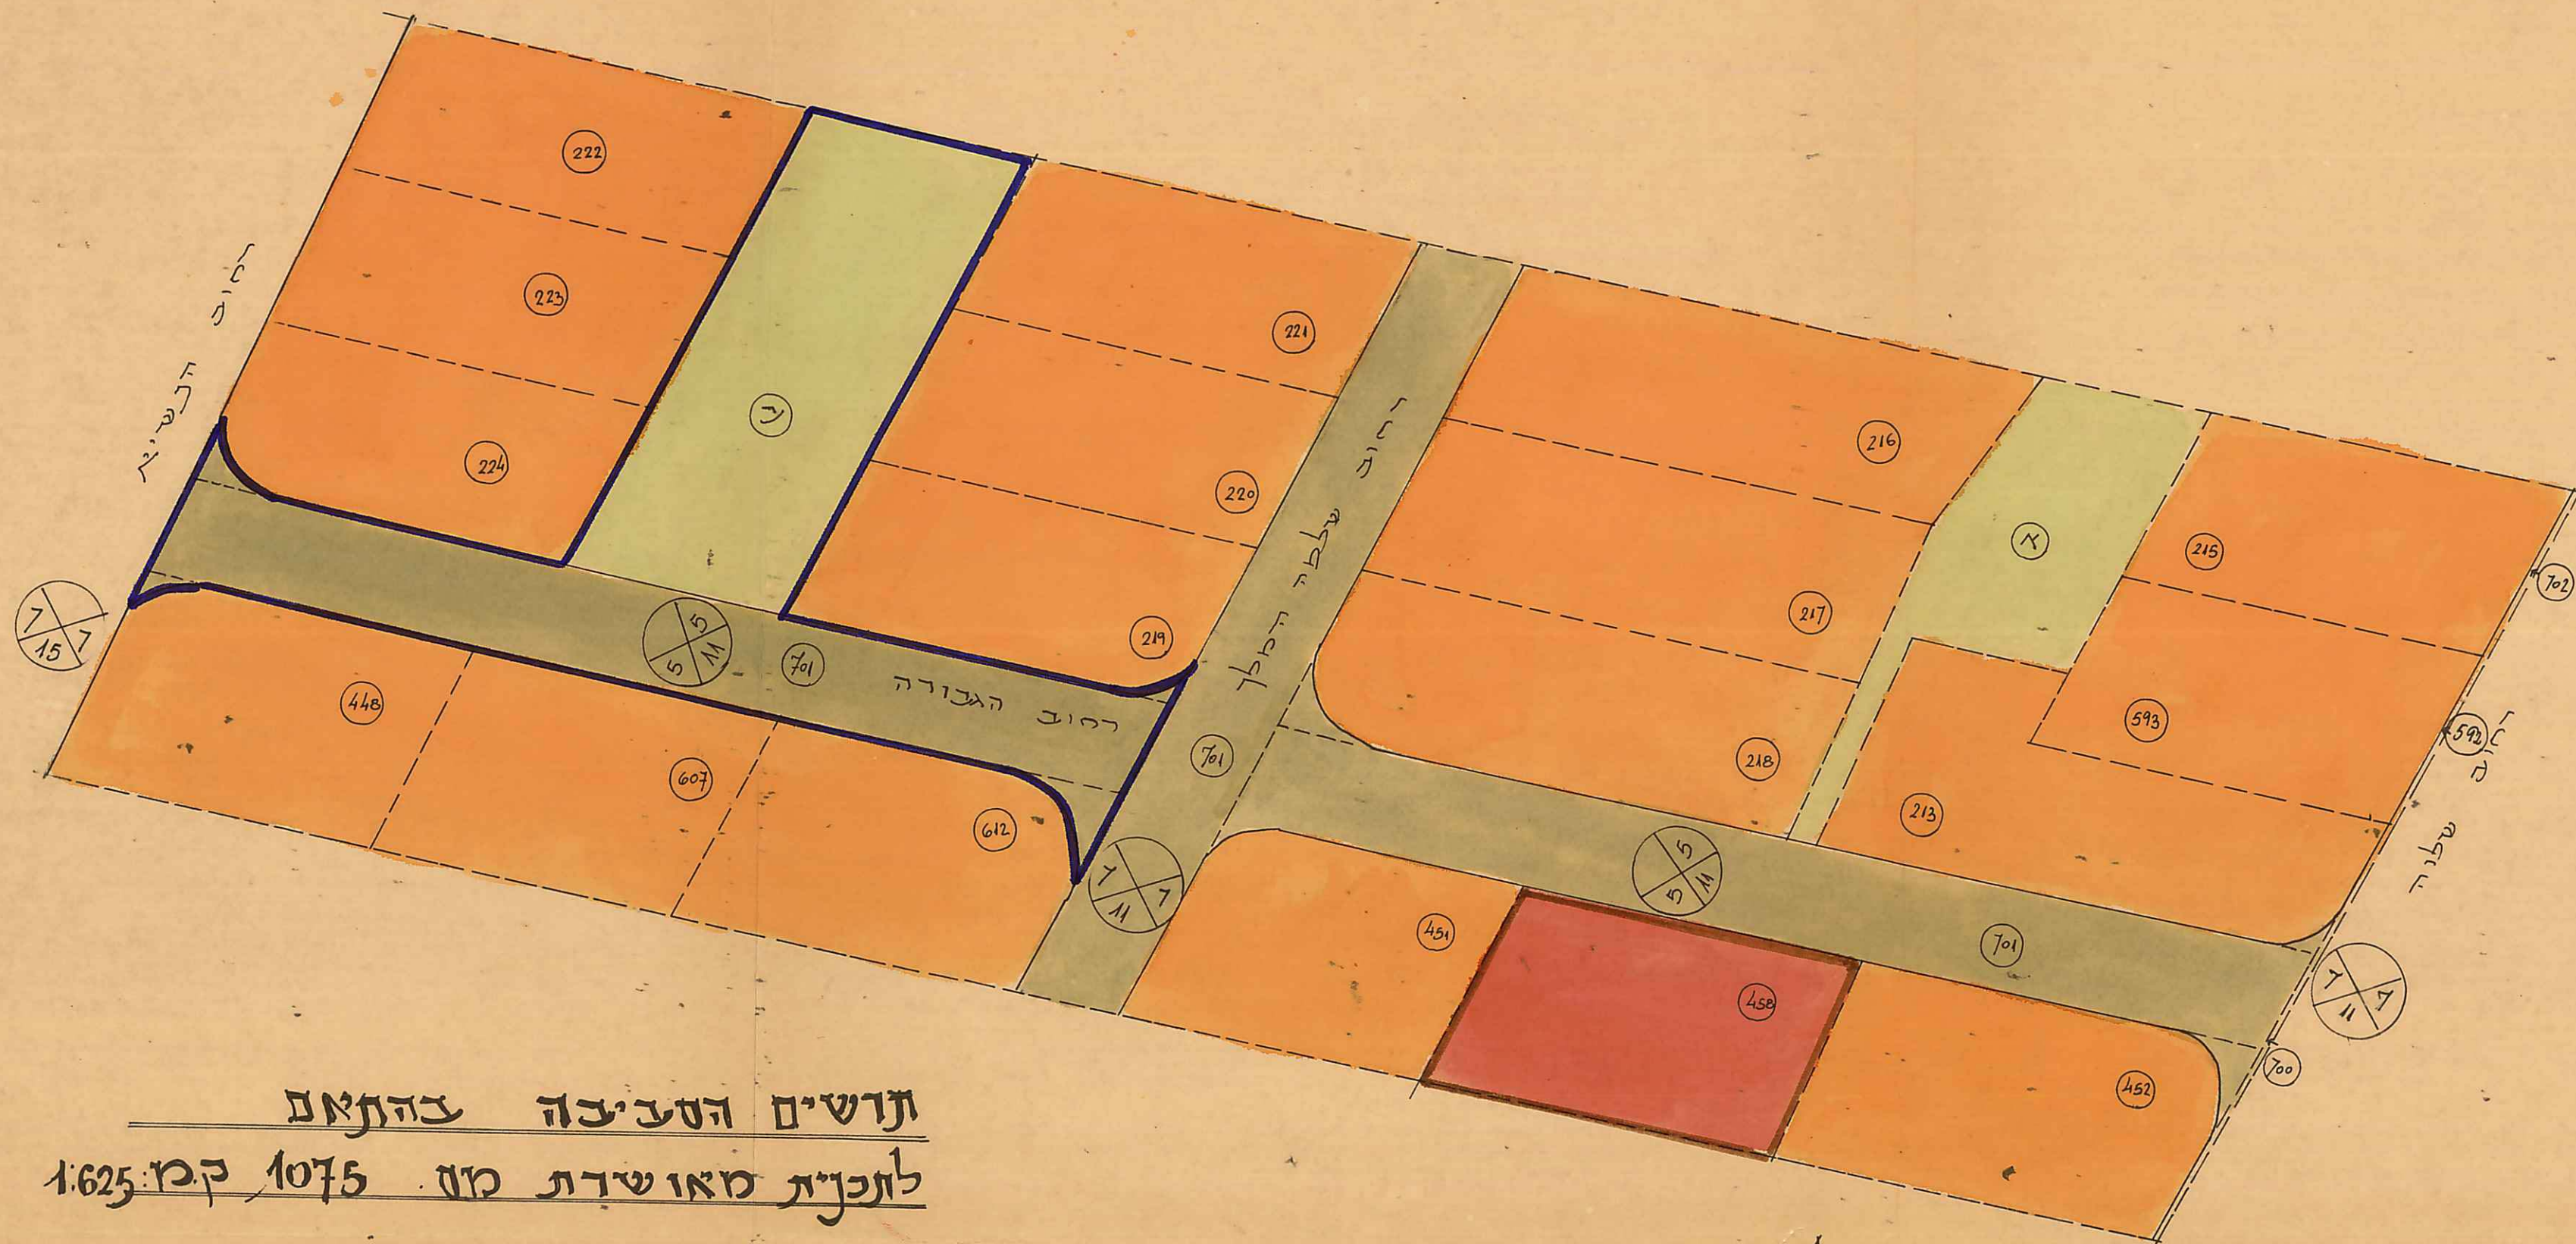

מרחב תכנון מקומי הרצליה

תשריט מצודף לתכנית מס 1537

שינוי לתכנית מס 1075