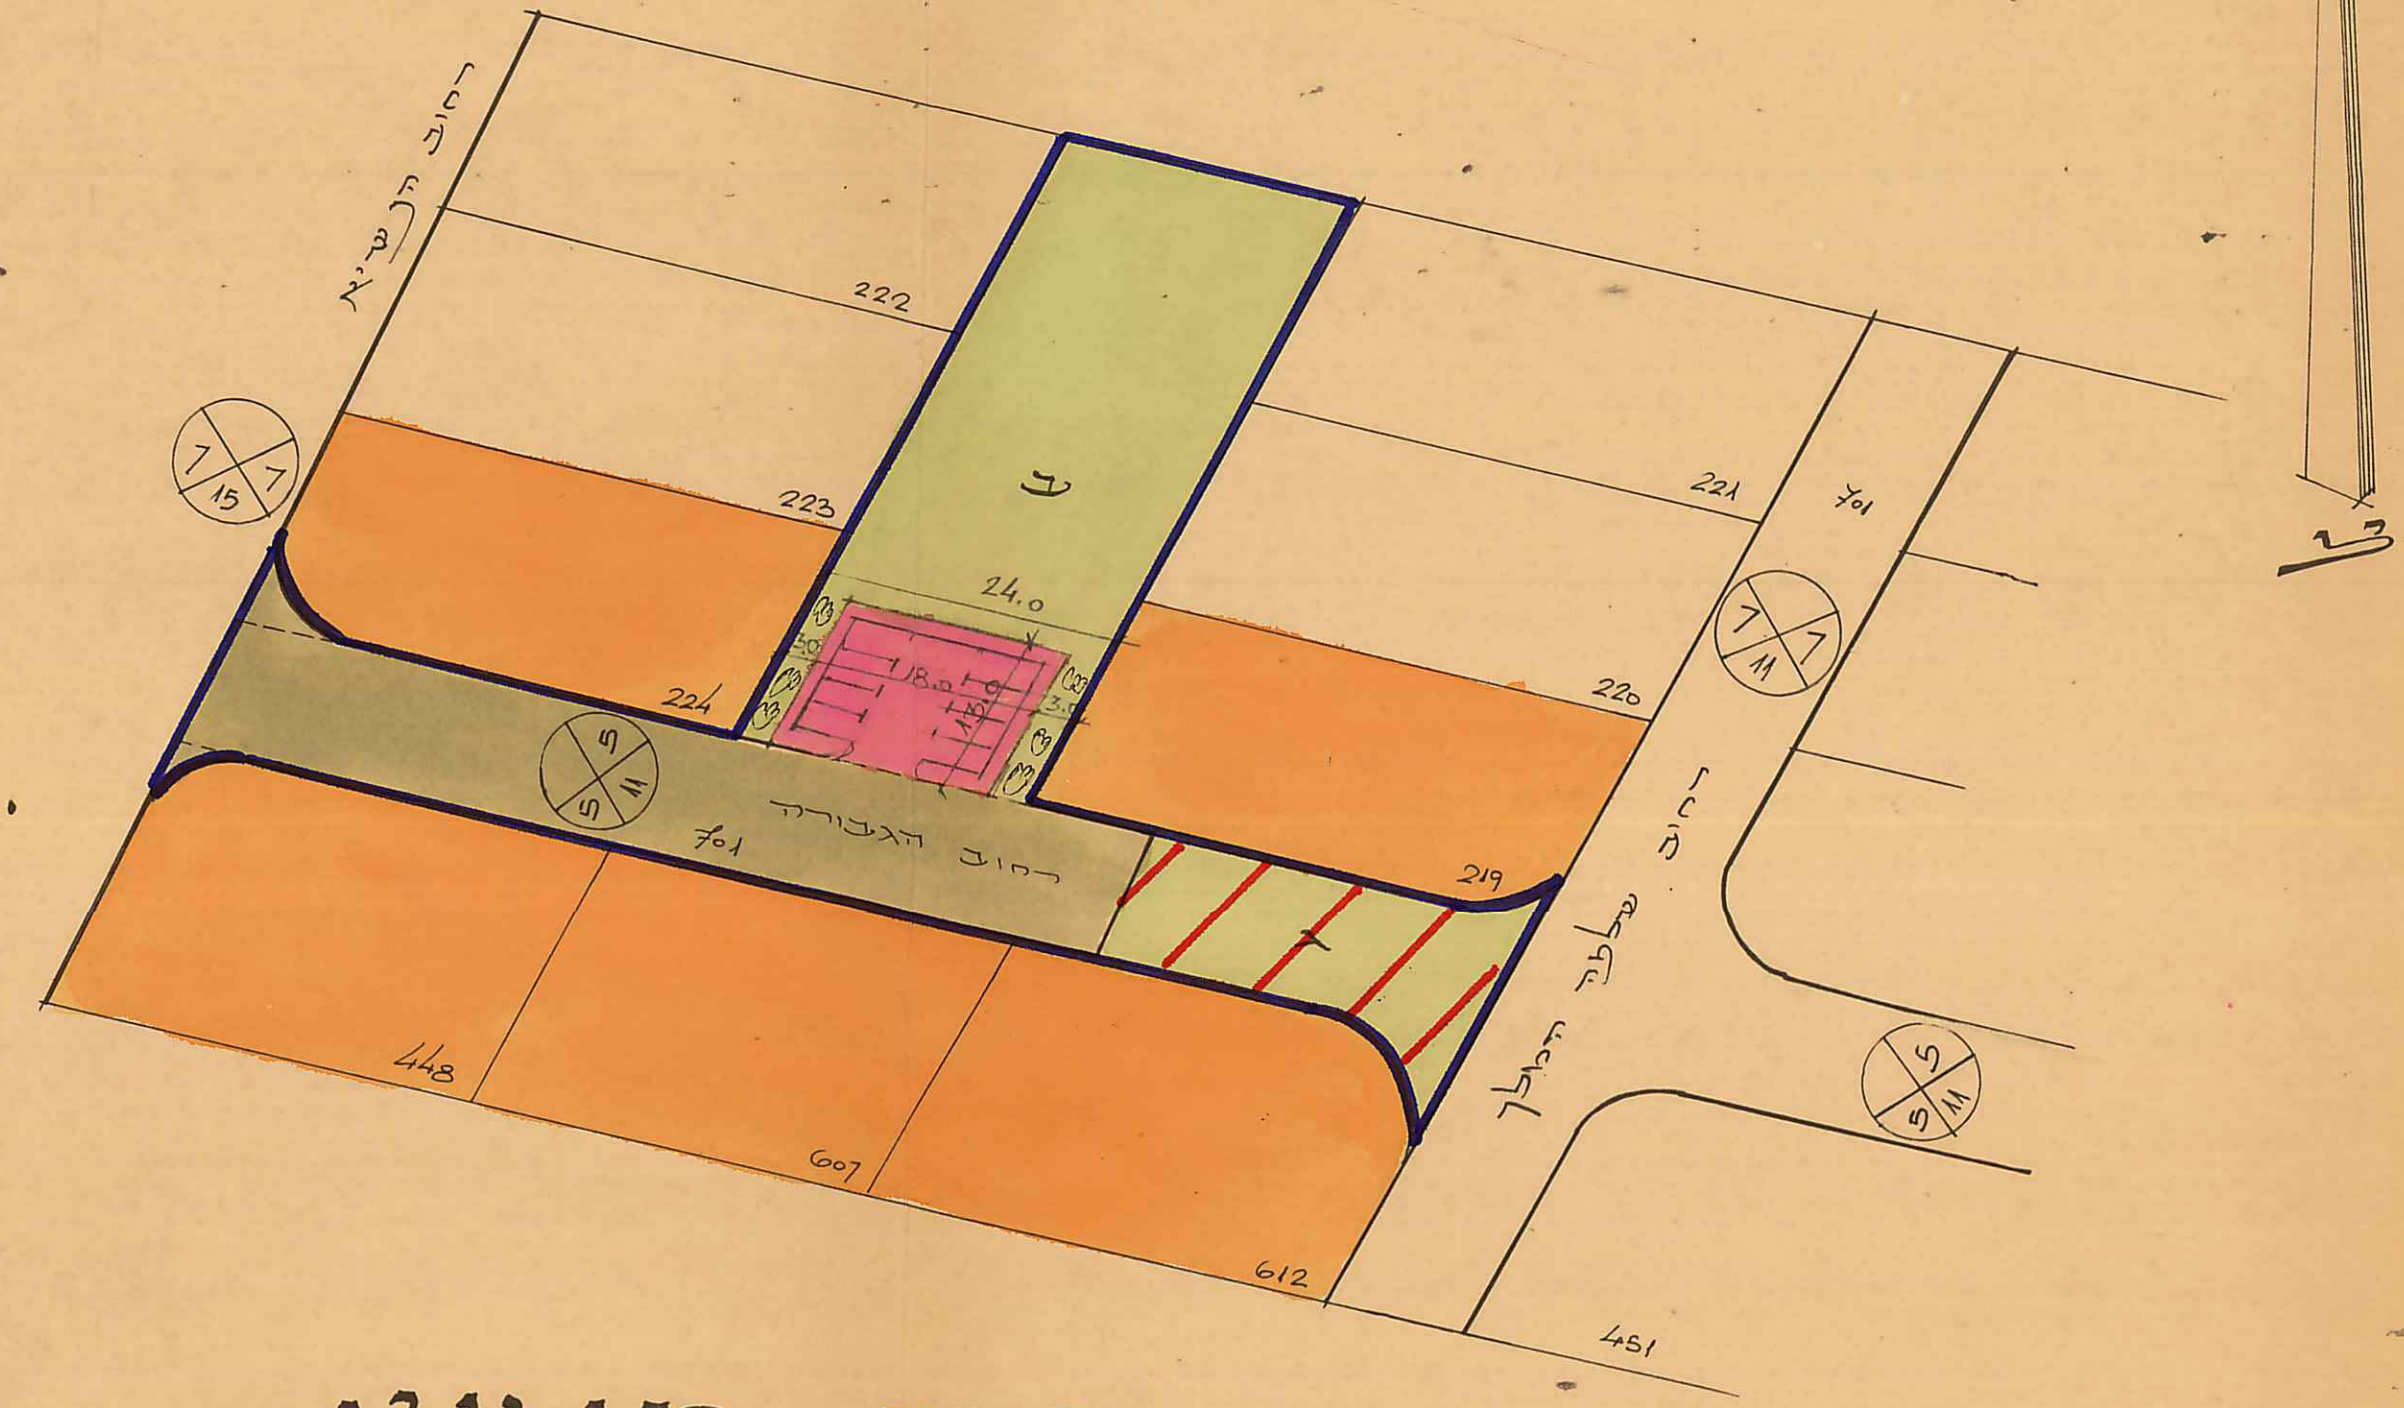

מחוז : תל-אביב

נפה : תל-אביב - יפו

עיר : הרצליה

גוש : 6667

חלקות : 219, 701 חלק, 224

מקום : רחוב הגבורה

בעל הקרקע : עידיית הרצליה - ובעלים שונים

יוזם התכנית : הועדה המקומית לתכנון ובניה מרחב הרצליה

עורך התכנית : אגף מתכנס העיר

תושים הסביבה בהתאם לתכנית מאושרת מס 1075 קבו 1:625