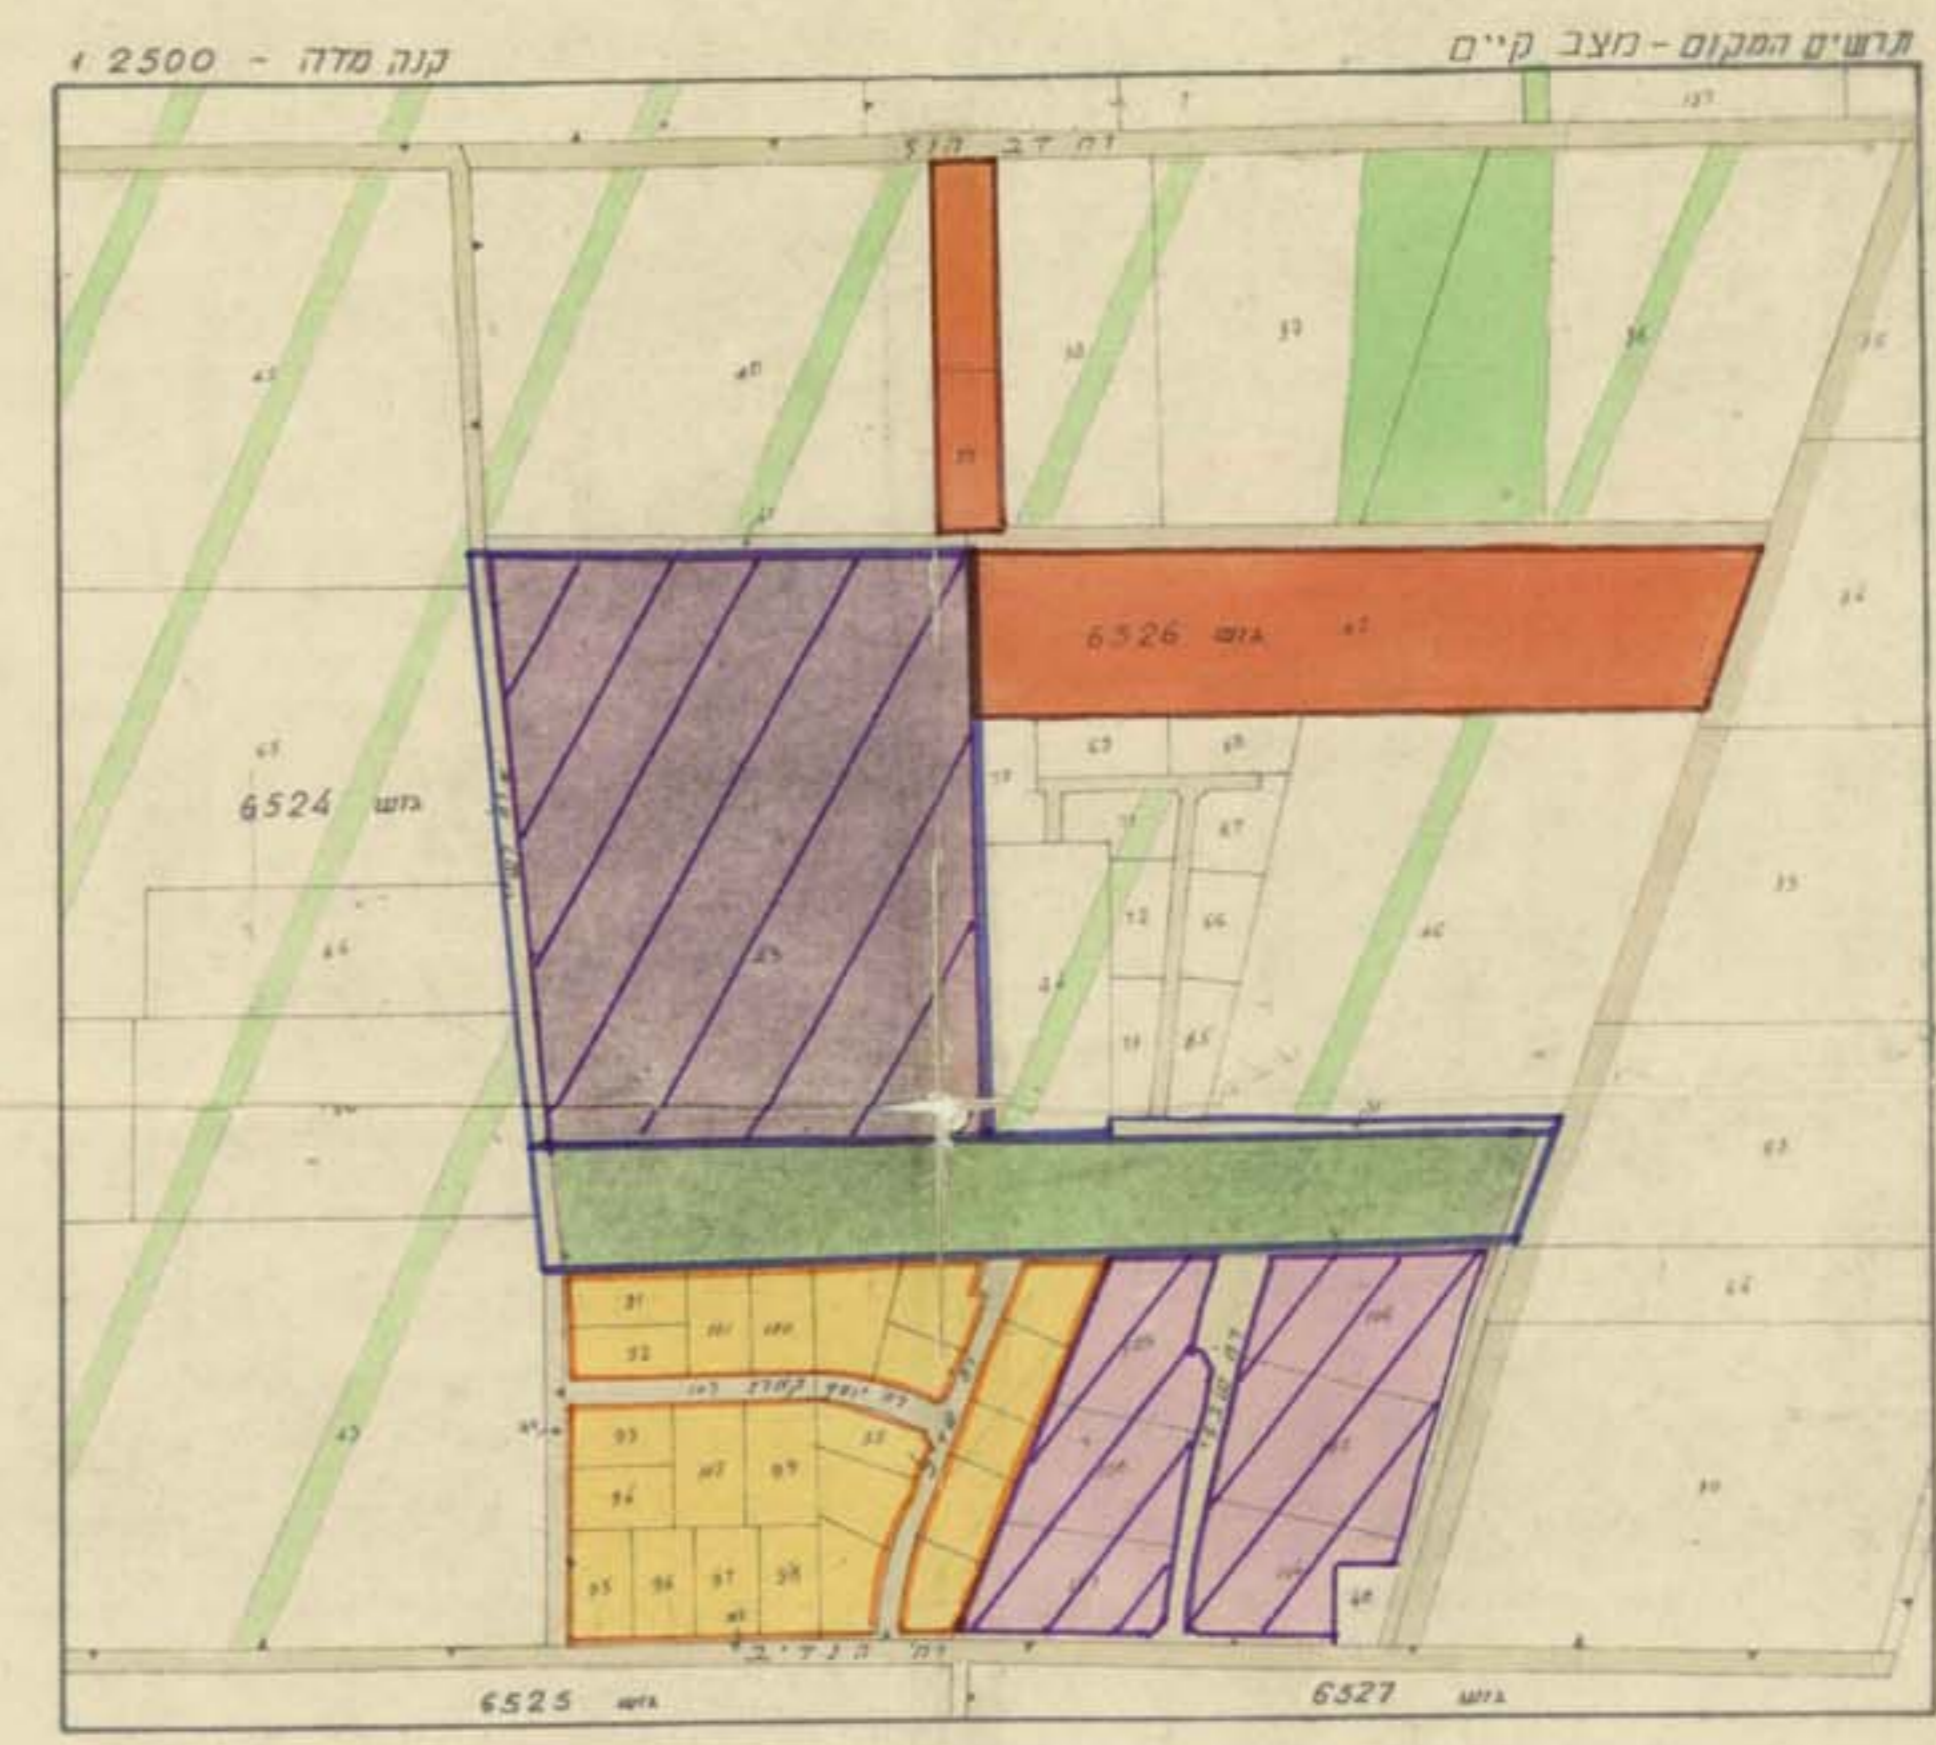

מקרא

-  גבול התכנית
-  אזור חקלאי
-  אזור מלאכה
-  אזור מגורים א' מוגבל
-  אזור מגורים א'
-  אזור מגורים ב'
-  אזור מסחרי
-  שטח פרטי פתוח
-  שטח לבנין צבורי
-  שטח צבורי פתוח
-  דרך קימת
-  דרך חדשה הרחבת דרך קימת
-  מס הדרך
-  קו בנין
-  רוחב הדרך
-  גבול חלקה קימת ומספרה
-  גבול חלקה חדשה ומספרה
-  זיקת הנאה למעבד הצבור
-  שביל להולכי רגל

התייחסות:

-  תחיתת בשני הקרקע
-  תחיתת מגישי התכנית
-  תחיתת עורכי התכנית

מדינת ישראל / עיריית הרצליה
מחוז חבל אביב
עיר הרצליה
מס' הר/1644
תשריט מצורף לתכנית מתאר ומפורטת מס' הר/1644
שינוי לתכנית מתאר מס' הר/253 א

מס' הר/1644
מס' הר/253 א
מס' הר/1644
מס' הר/253 א

מס' הר/1644
מס' הר/253 א
מס' הר/1644
מס' הר/253 א

מצב מוצע קנה 1:500

מצב קיים				מצב מוצע			
מס' חלקה	שטח חלקה	שטח בנין	מס' חלקה	שטח חלקה	שטח בנין	מס' חלקה	שטח חלקה
43	42378	1160	1	1160	1160	1	1160
2	1160	1160	2	1160	1160	2	1160
3	1160	1160	3	1160	1160	3	1160
4	1160	1160	4	1160	1160	4	1160
5	2050	2050	5	2050	2050	5	2050
6	1200	1200	6	1200	1200	6	1200
7	600	600	7	600	600	7	600
8	1000	1000	8	1000	1000	8	1000
9	1000	1000	9	1000	1000	9	1000
10	1000	1000	10	1000	1000	10	1000
11	1000	1000	11	1000	1000	11	1000
12	1000	1000	12	1000	1000	12	1000
13	1000	1000	13	1000	1000	13	1000
14	1000	1000	14	1000	1000	14	1000
15	1000	1000	15	1000	1000	15	1000
18	860	860	18	860	860	18	860
19	2240	2240	19	2240	2240	19	2240
20	790	790	20	790	790	20	790
א	44504	44504	א	44504	44504	א	44504
ב	170	170	ב	170	170	ב	170
ג	10	10	ג	10	10	ג	10
ד	6228	6228	ד	6228	6228	ד	6228
ה	42378	42378	ה	42378	42378	ה	42378
ו	930	930	ו	930	930	ו	930
ז	1196	1196	ז	1196	1196	ז	1196
ח	44504	44504	ח	44504	44504	ח	44504