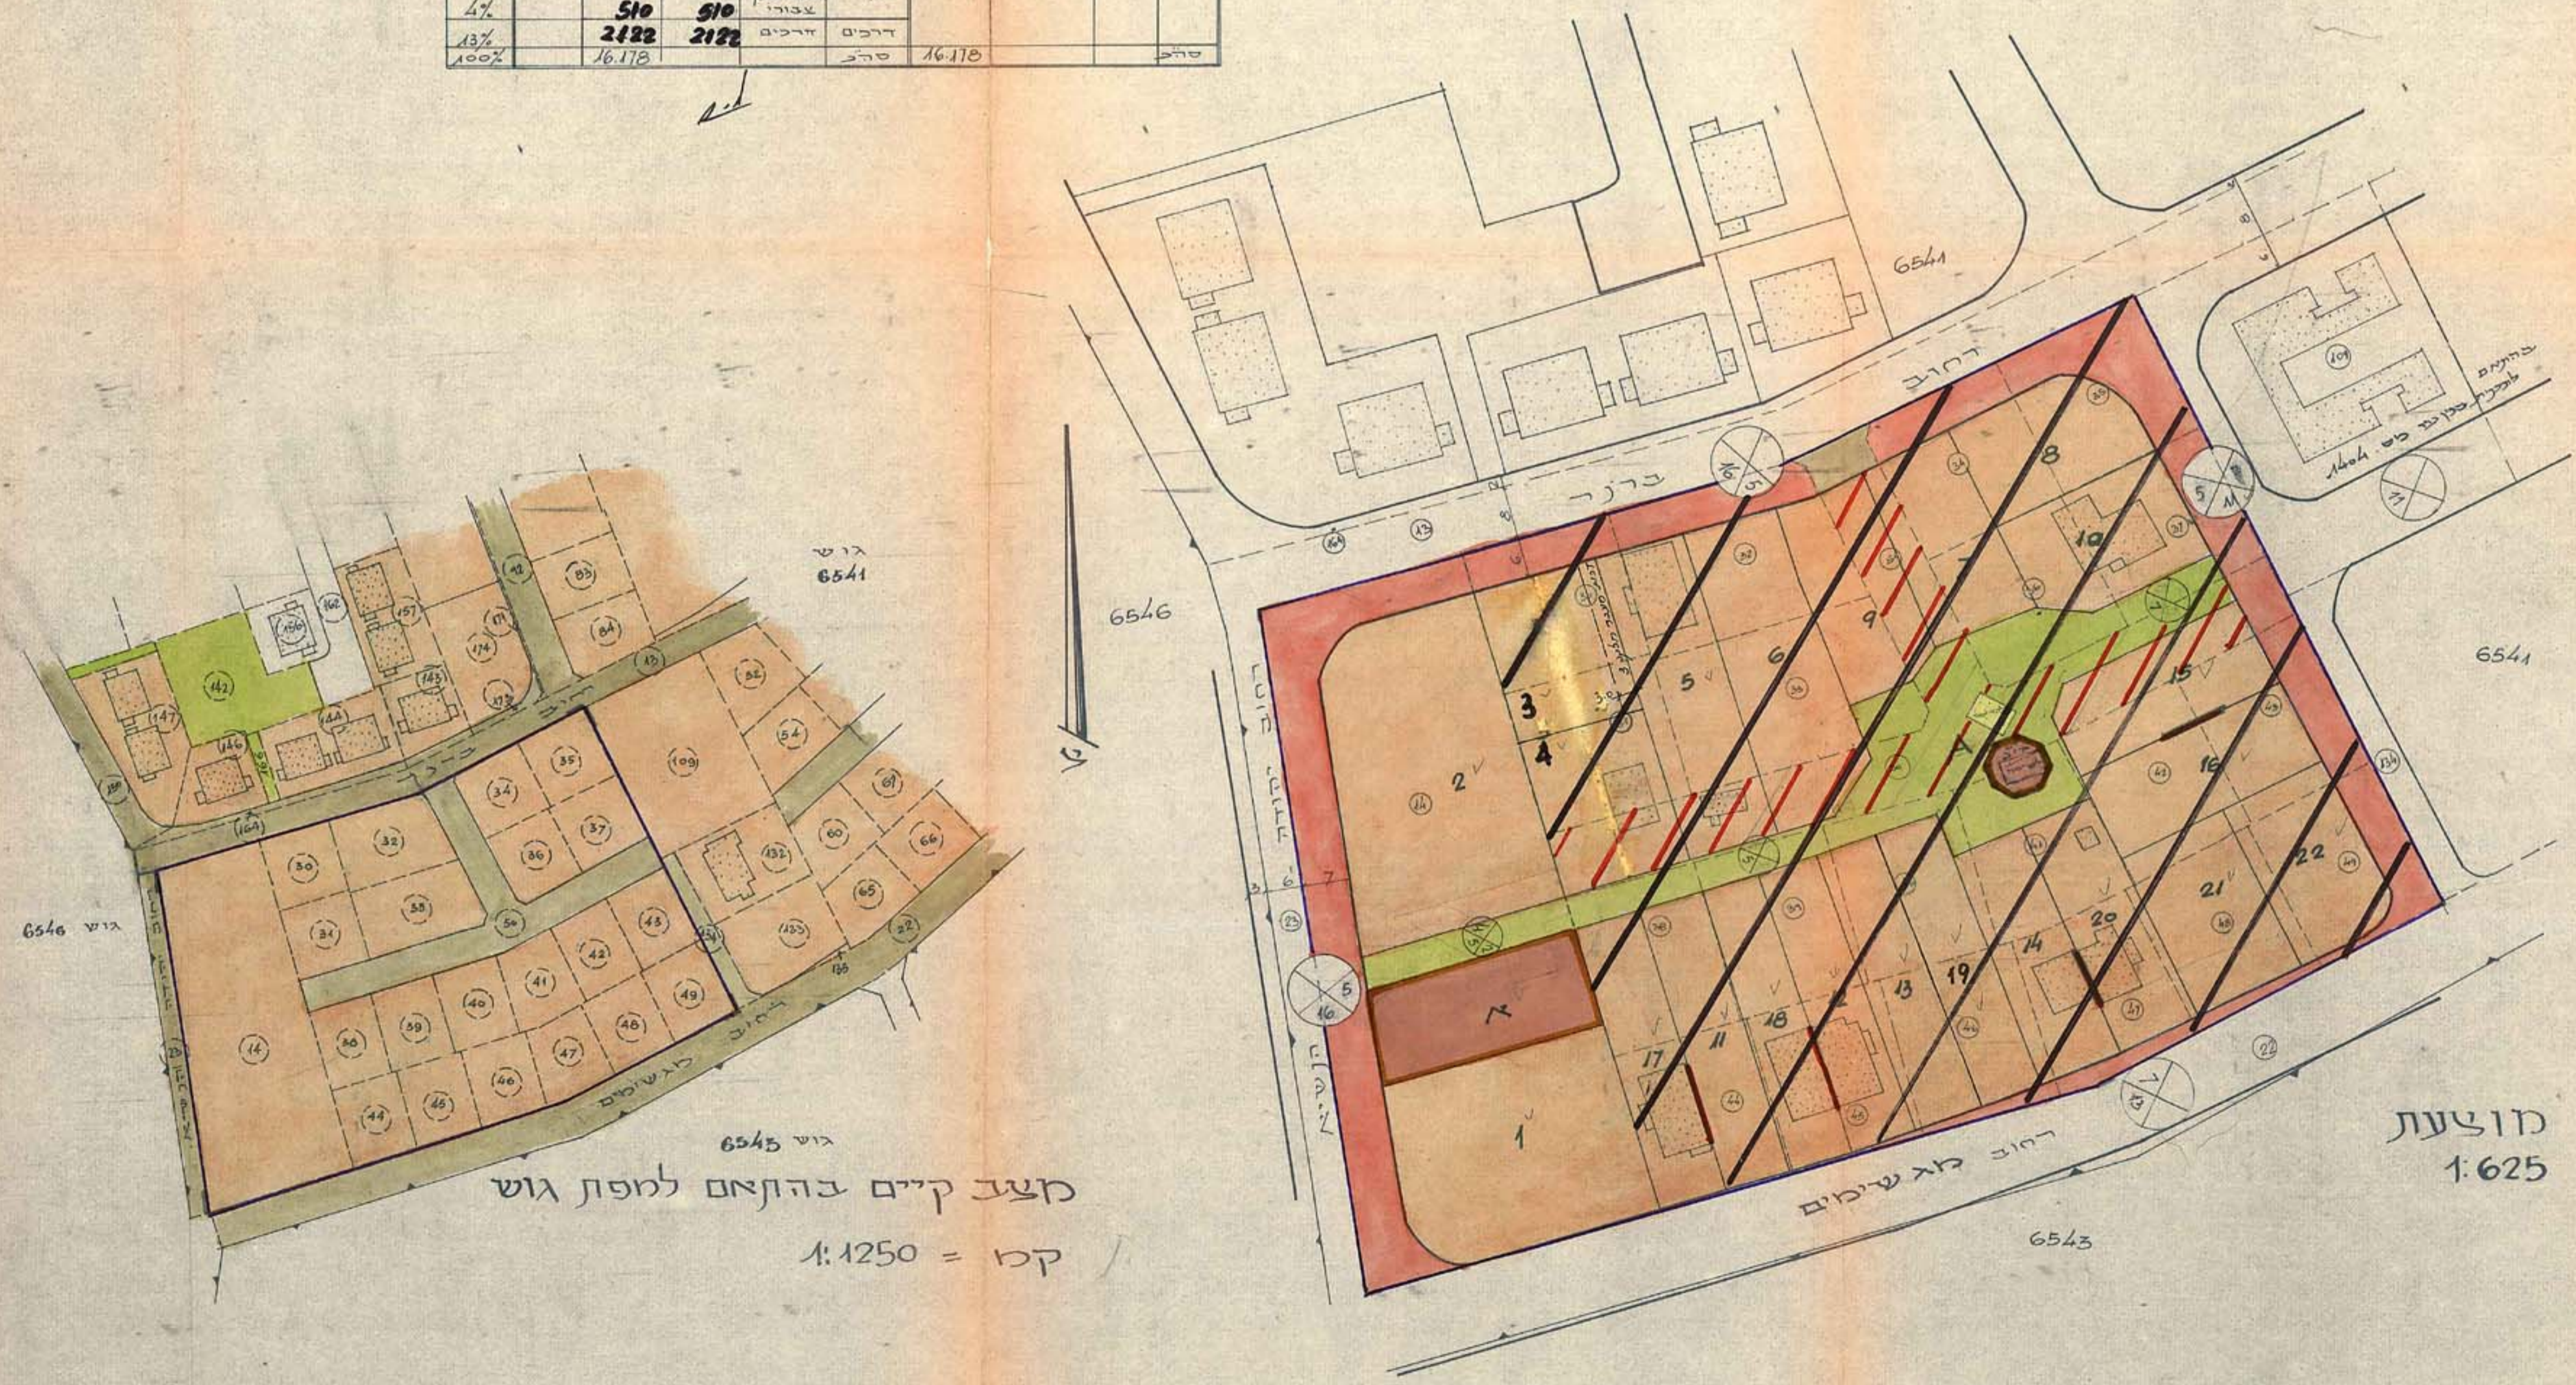

## לוח שטחים ולוח הקצאות

בדסקיות הבעלים ושלח בהסכמת הבעלים

קצב סוצע.				קצב קיים			
שטח	שטח	יבנה	יבנה	שטח	יבנה	יבנה	יבנה
40%	483	2	4,039	14	6541	14	6541
10%	120	3	500	-	-	31	31
10%	150	4	500	-	-	32	32
10%	66	5	740	-	-	33	33
10%	67	6	774	-	-	34	34
10%	150	7	500	-	-	35	35
10%	150	8	500	-	-	36	36
10%	150	9	500	-	-	37	37
10%	150	10	500	-	-	38	38
10%	150	11	500	-	-	39	39
10%	150	12	500	-	-	40	40
10%	150	13	500	-	-	41	41
10%	150	14	500	-	-	42	42
10%	150	15	500	-	-	43	43
10%	150	16	500	-	-	44	44
10%	150	17	500	-	-	45	45
10%	150	18	500	-	-	46	46
10%	150	19	500	-	-	47	47
10%	150	20	500	-	-	48	48
10%	150	21	500	-	-	49	49
10%	150	22	500	-	-	50	50
10%	1680	1680	1680	1625	1625	1625	1625
4%	510	510	510				
13%	2122	2122	2122				
100%	16178	16178	16178				

קצב קיים בהתאם למפת גוש  
קצו = 1:1250

תכנית מוצעת  
קצו = 1:625

- מקרא :**
- גבול התכנית
  - אזור מאדים א
  - פגוש לבנין צבחי
  - דרך קיימת או טאמאשיות
  - דרך חדשה או הרחבת דרך
  - דרך בכבל
  - עט דרך
  - קו בנין
  - רוחב הדרך
  - גבול חלקה קיימת ומס
  - גבול מאגז חדש ומס
  - בנין קיים
  - בנין להריסה
  - קיד משותף
  - חלקות בתחום החלוקה החדשה
  - שטח צבחי בתחום