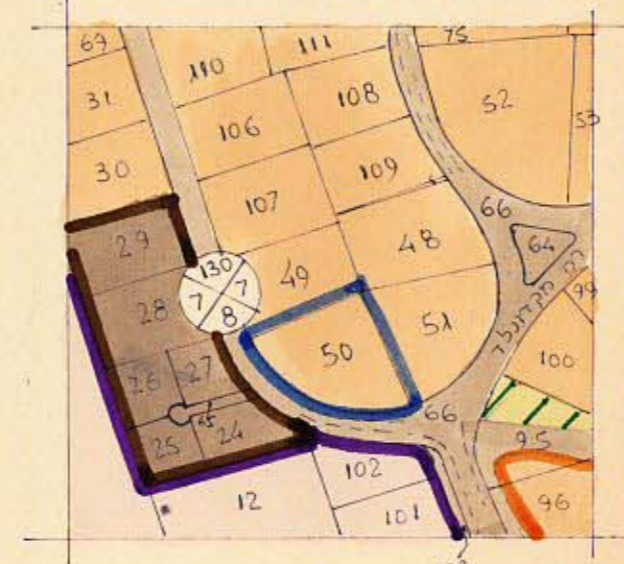

# מרחב תכנון מקומי רמת-גן

תשריט מצורף לתכנית מס': רג/559  
שינוי לתכנית מפורטת מס': DE

מצב חדש  
קמ"ס 1:250

מחוז: תל-אביב  
נפה: תל-אביב-יפו  
עיר: רמת-גן  
גוש: 6109  
חלקה: 50  
שטח התכנית: 1,277.00 מ<sup>2</sup>

## מקרא:

- גבול התכנית
- דרך קיימת
- דרך קיימת לפי DE
- דרך חדשה
- מצוק מאגורים א'
- " " א' לפי DE
- פעליה
- מאגורים מיוחד
- שטח קיים לכני צבוא
- צבואי פסוח מוצע
- ק"ם

## פרטים הסביבה ומצב ק"ם

לפי DE

לפי רג/115

לפי רג/340

קנה מדה 1:2500

משרד הפנים  
חוק התכנון והבניה תשכ"ה-1965  
מחוז תל-אביב  
מרחב תכנון מקומי רמת-גן  
תכנית מס' רג/559  
הועדה המחוזית בשיבתה ה-23  
מיום 8.5.67 החליטה להפקיד את התכנית להגדרת לעיל  
סקן מתוקן כלי לוח  
יושב ראש הועדה