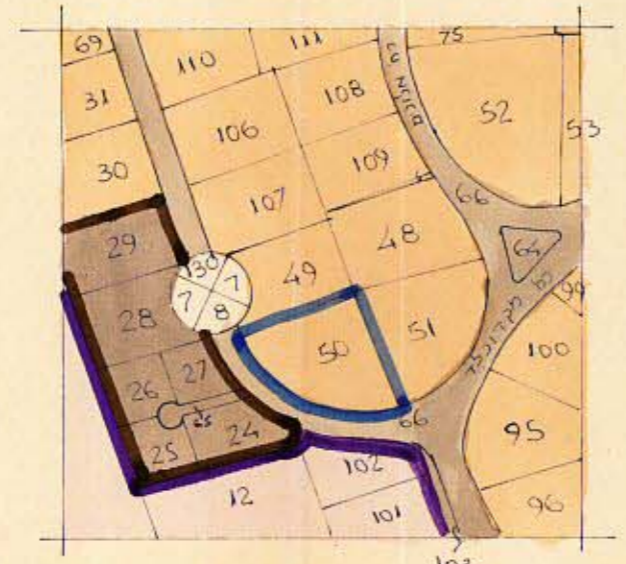

# מרחב תכנון מקומי רמת-גן

תשריט מצורף לתכנית מס': רג/559  
שינוי לתכנית מפורטת מס': DE

מצב חדש  
קמ"ס 1:250

מחוז: תל-אביב  
נפה: תל-אביב-יפו  
עיר: רמת-גן  
גוש: 6109  
חלקה: 50  
שטח התכנית: 1,277.00 מ<sup>2</sup>

## מקרא:

- גבול התכנית
- דרך קיימת
- דרך קיימת לפי DE
- דרך חדשה
- מצוק מאגורים א'
- " " א' לפי DE
- פעליה
- מאגורים מיוחד
- שטח קיים לכני צבוא
- צבואי פסוח מוצע
- ק"ם

## פרטים הסביבה ומצב ק"ם

לפי DE

לפי רג/115

לפי רג/340

קנה מדה 1:2500

משרד הפנים  
חוק התכנון והבניה תשכ"ה-1965  
מחוז תל-אביב  
מרחב תכנון מקומי רמת-גן  
תכנית מס' רג/559  
הועדה המחוזית בשיבתה ה-23  
מיום 8.5.67 החליטה להפקיד את התכנית להגדרת לעיל  
סקן מתוקן כלי לוח  
יושב ראש הועדה