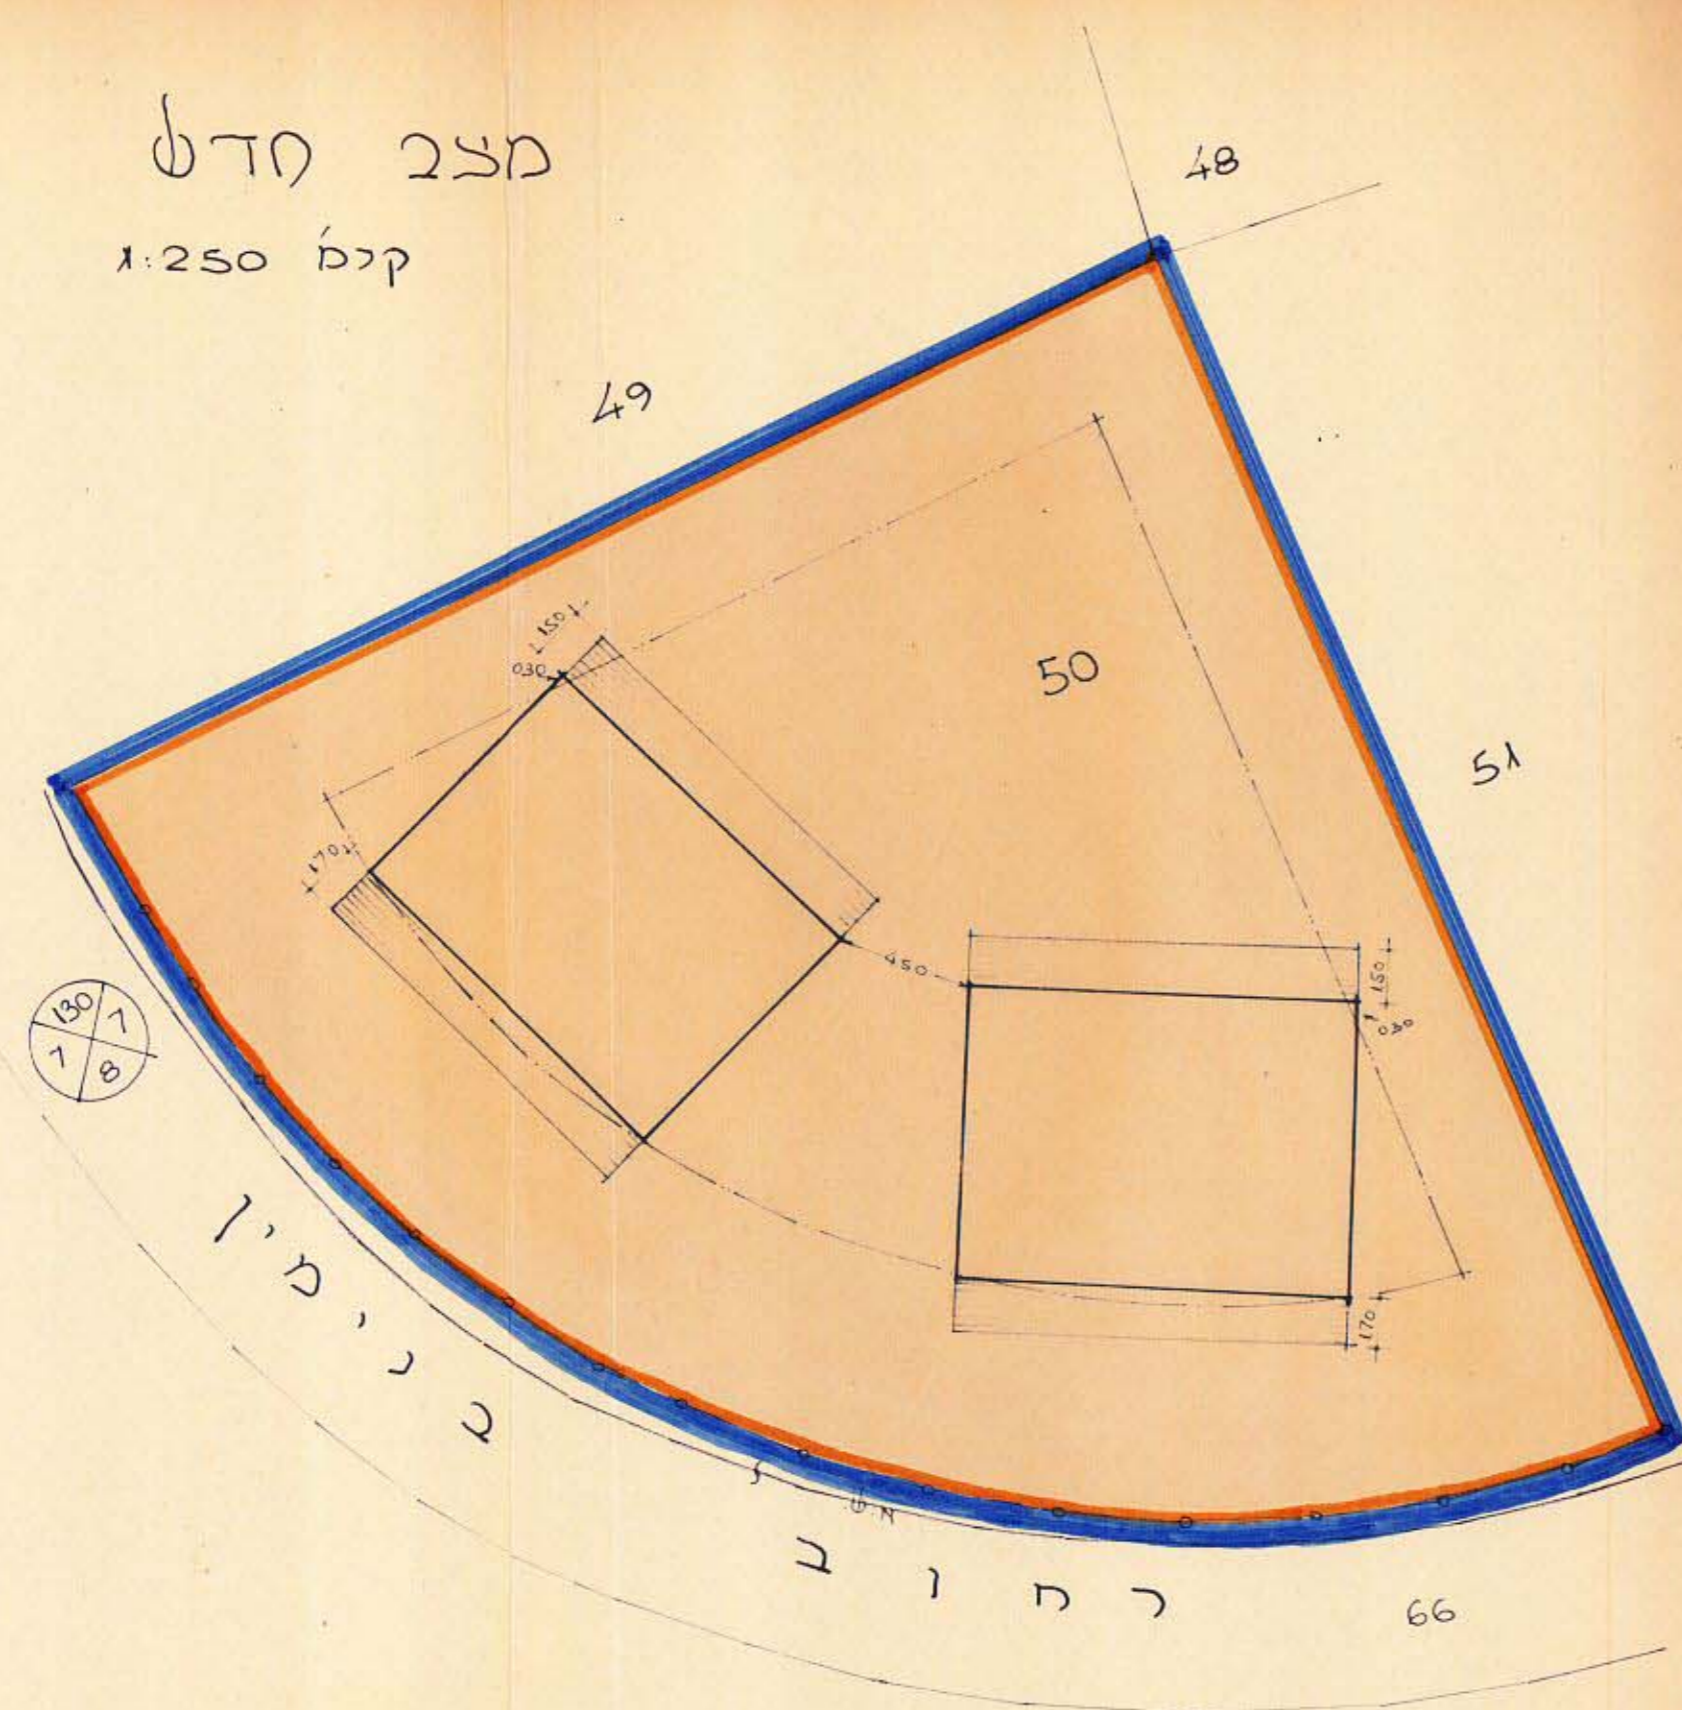

מחלקת תכנון  
מחלקת תכנון - 2 החלק

# מרחב תכנון מקומי רמת-גן

תשריט מצורף לתכנית מס': רג/559  
שינוי לתכנית מפורטת מס': DE

מצב חדש  
קמ"ס 1:250

מחוז: תל-אביב  
נפה: תל-אביב-יפו  
עיר: רמת-גן  
גוש: 6109  
חלקה: 50  
שטח התכנית: 1,277.00 מ<sup>2</sup>

## מקרא:

- גבול התכנית
- דרך קיימת
- דרך קיימת לפי DE
- דרך חדשה
- מצוק מאגורים א'
- " " א' לפי DE
- פעליה
- מאגורים מיוחד
- שטח קיים לכני צבוא
- צבואי פסוח מוצע
- ק"ם