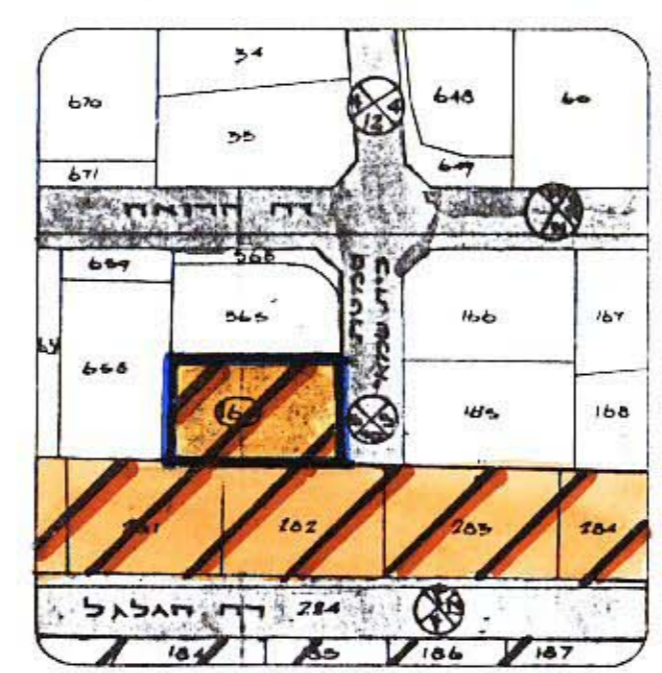

98/7/ג
6
רמת-גן

מרחב תכנון מקומי רמת-גן

תוכנית מתאר ר"ג/897
שינוי מתאר חלקית מס רג/798 ב

מחוז : תל-אביב
נפה :
עיר : רמת-גן
גוש : 6159
חלקה : 164

בעל הקרקע : גב' פיא ליכטנשטיין
הועדה המקומית לתכנון ובניה
עיריית רמת-גן

המתכנן : אד"ר צבי גבאי רח' יחזקאל 31 טל 03-444334

שטח 501 מ"ר
קמ. 1:250

טבלת צביונות בניה
מטב מופע מטב קיים

מס חלקה	שטח ב"מ	יעוד בניה	מס חלקה	שטח ב"מ	יעוד בניה
164	501	מגורים	164	501	מגורים
282	164	מגורים	282	164	מגורים

מטב קיים קמ. 1:250
ומצב לפי תכנית מתאר חלקית מס רג/798 ב

- מקרא:
- גבול שטח לתכנון
- מגורים א-1
- מגורים ג
- מגורים ג עם צבות מעבר לפינו לשימוש בדרך
- דרך קיימת
- מס דרך
- קו בנין
- רוחב דרך
- מבנה קיים להריסה
- קו בינין מכסימלי מוצע