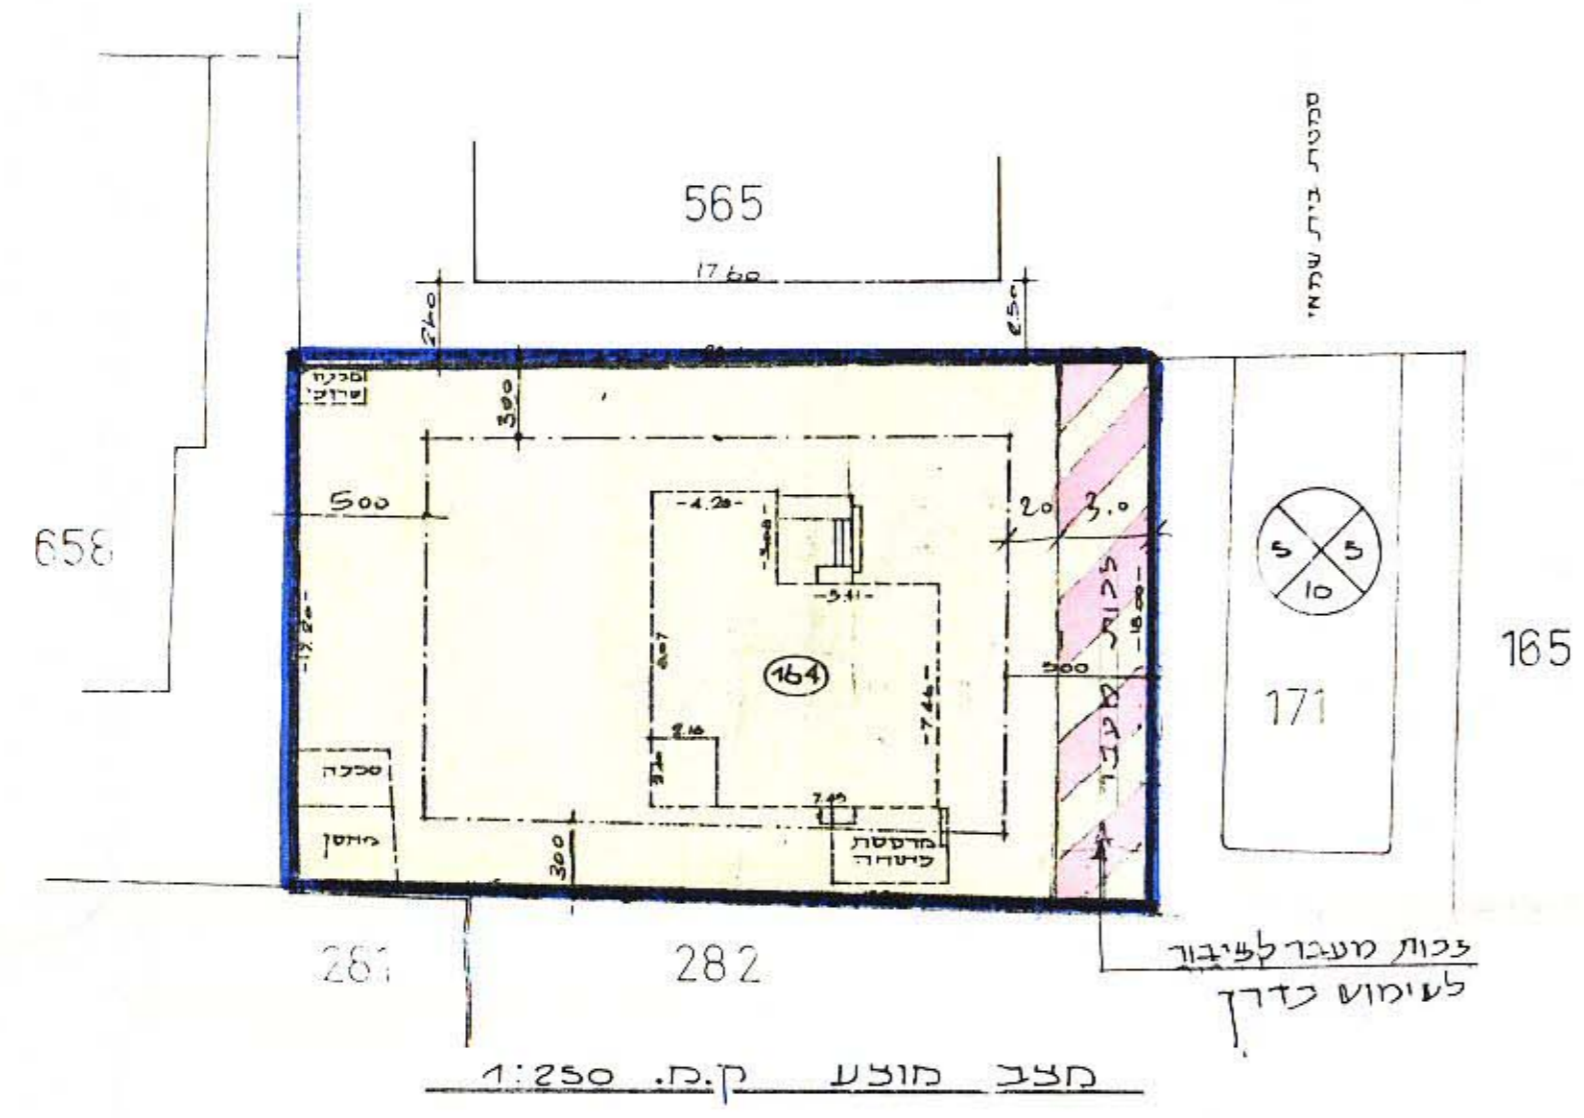

98/7/ג
6
רמת-גן

מרחב תכנון מקומי רמת-גן

תוכנית מתאר ר"ג/897
שינוי מתאר חלקית מס רג/798 ב

מחוז : תל-אביב
נפה :
עיר : רמת-גן
גוש : 6159
חלקה : 164

בעל הקרקע : גב' פיא ליכטנשטיין
הועדה המקומית לתכנון ובניה
עיריית רמת-גן

המתכנן : אד"ר צבי גבאי רח' יחזקאל 31 טל 03-444334

שטח 501 מ"ר
קמ. 1:250

טבלת צביונות בניה
מטב מופע מטב קיים

מס חלקה	שטח ב"מ	יעוד בניה	מס חלקה	שטח ב"מ	יעוד בניה
164	501	מגורים	164	501	מגורים
282	164	מגורים	282	164	מגורים

מטב קיים קמ. 1:250
ומצב לפי תכנית מתאר חלקית מס רג/798 ב

- מקרא:
- גבול שטח לתכנון
- מגורים א-1
- מגורים ג
- מגורים ג עם צבות מעבר לפינו לשימוש בדרך
- דרך קיימת
- מס דרך
- קו בנין
- רוחב דרך
- מבנה קיים להריסה
- קו בינין מכסימלי מוצע