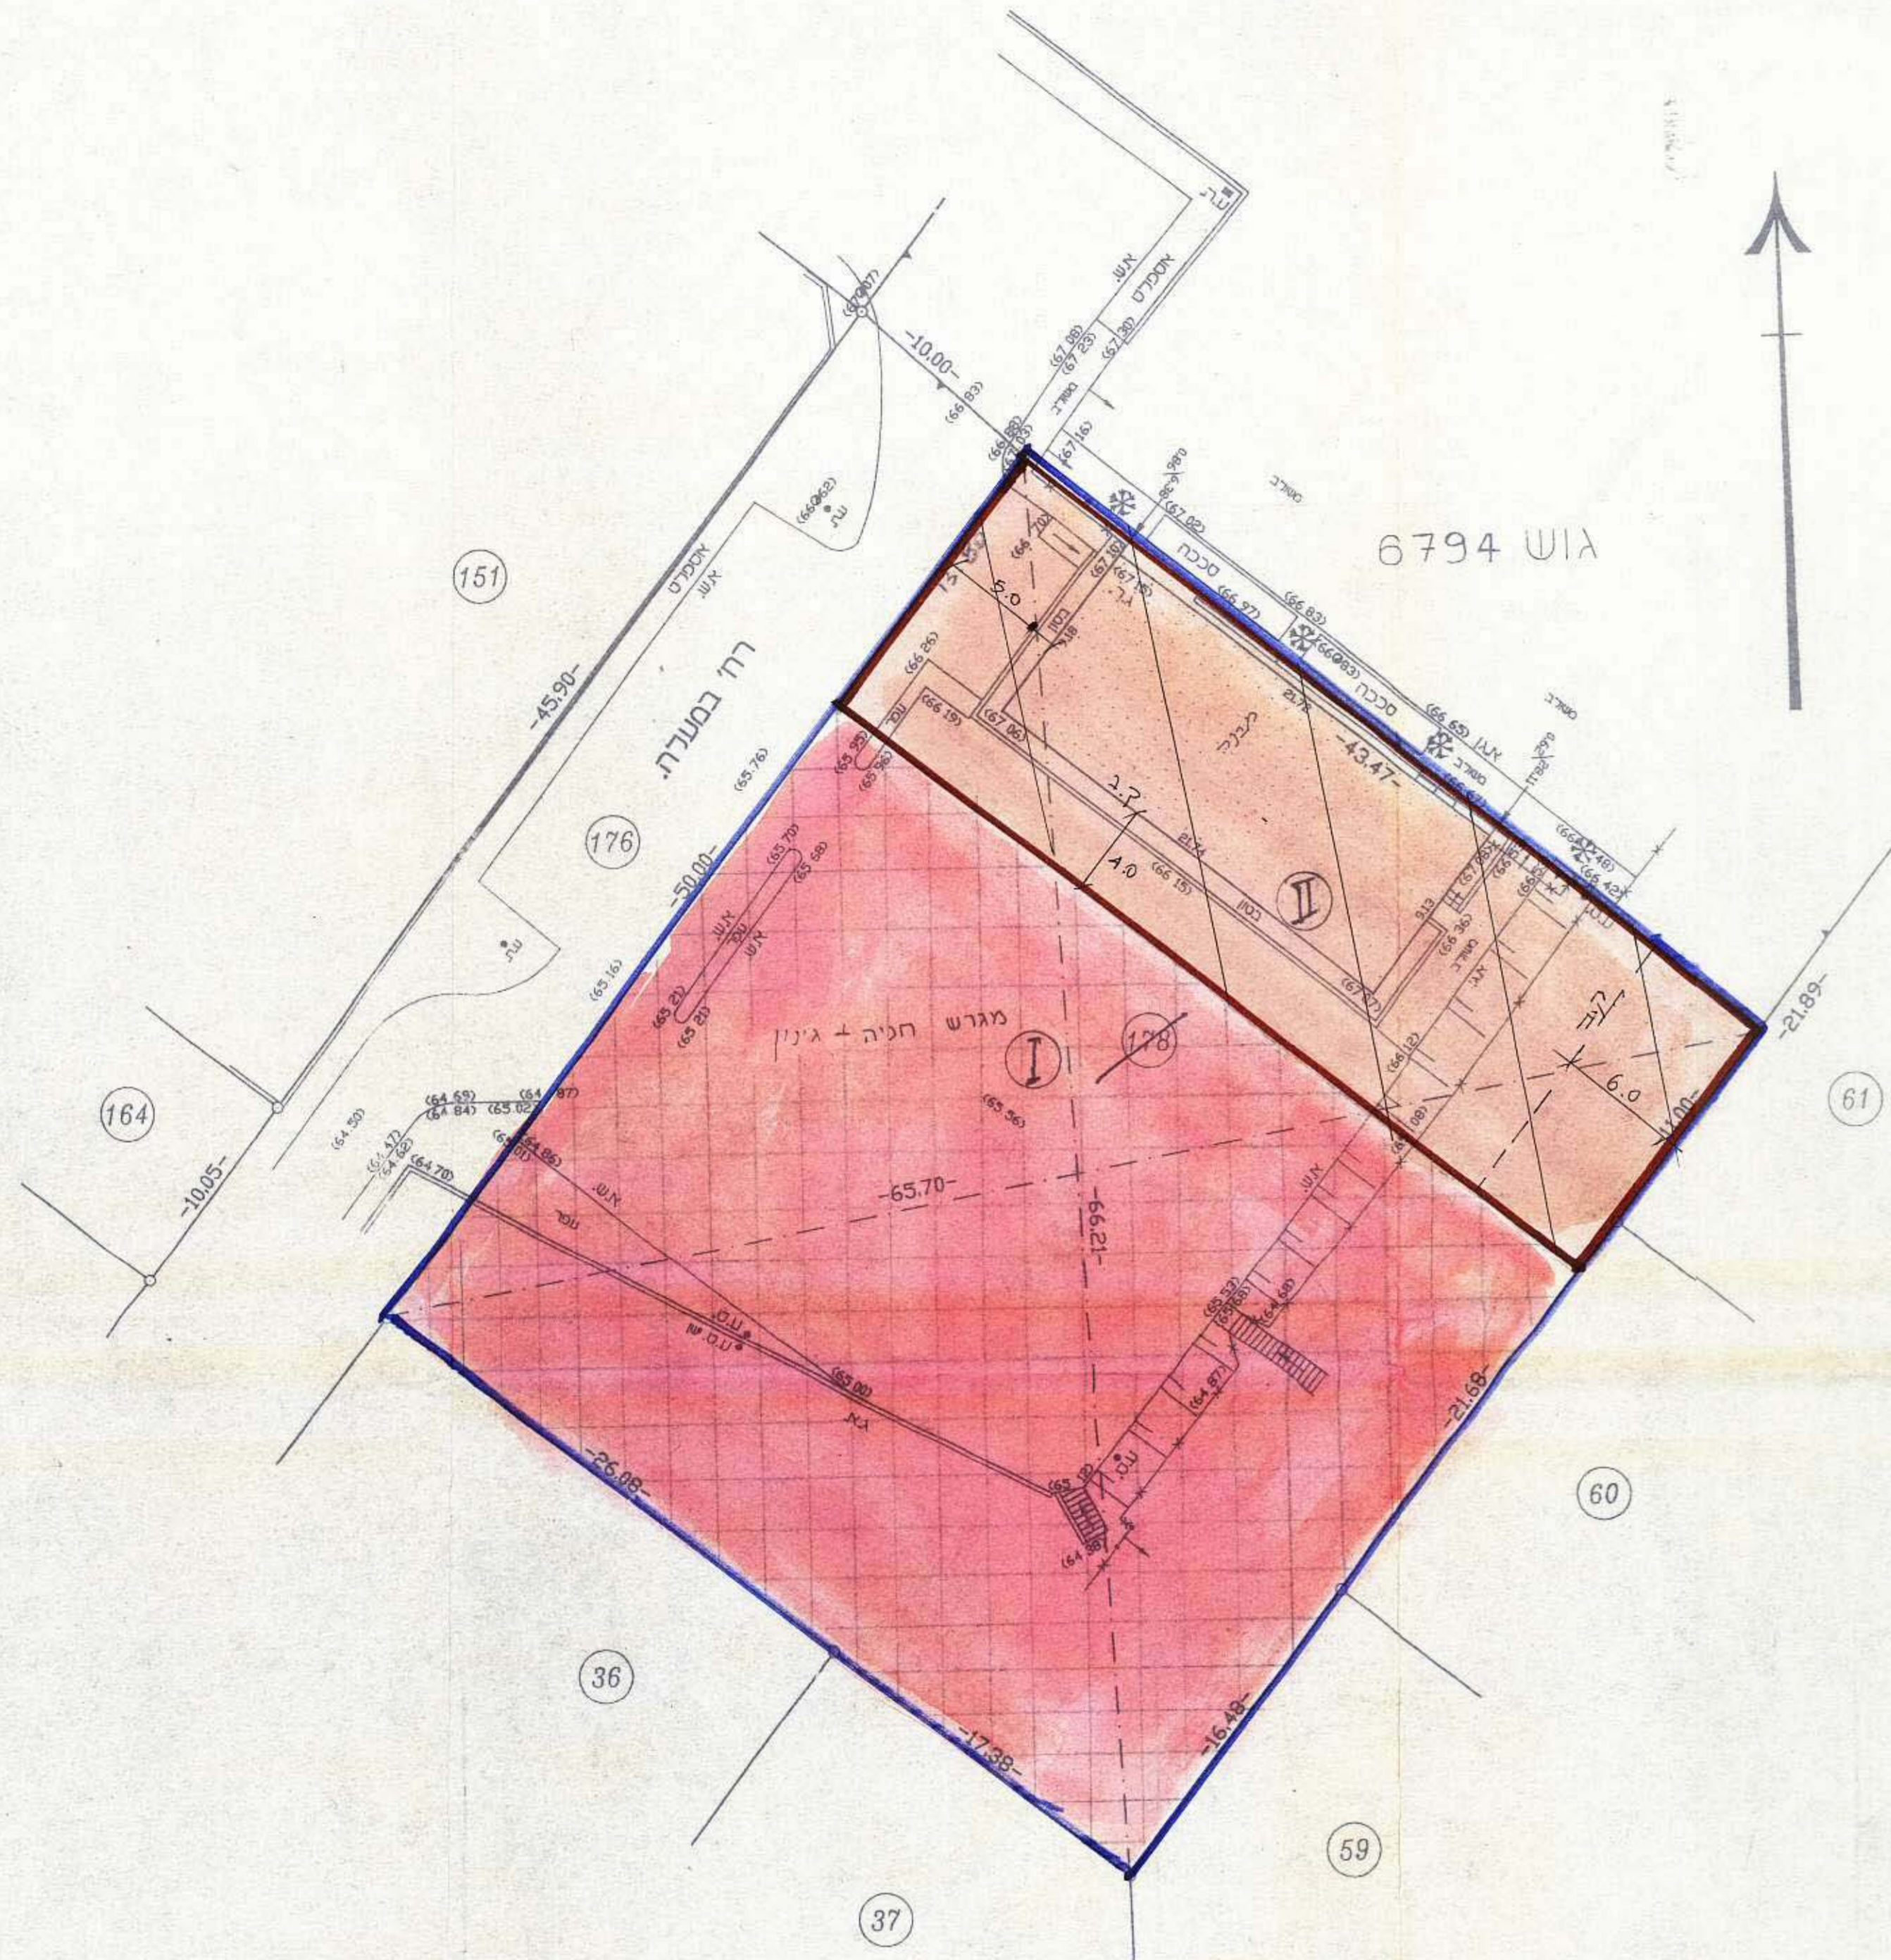

מרחב תכנון מקומי רמת-השרון

תשריט מצורך לתכנית מספר רש/ 741

שינוי לתכנית מתאר מס' רש/210 א'

נקום : רמת השרון
 גוש : 6333
 חלקות : 178
 שטח : 2.165 ד.מ.
 הוכן עבור : עמותת בני אנוש

- מחוז : תל-אביב
- נפה : תל-אביב -- יפו
- מועצה : רמת-השרון
- גוש : 6333
- חלקות : 178
- שטח התכנית : 2.165 ד.מ.
- בעלי הקרקע : מועצה מקומית רמת-השרון
- יוזם התכנית : הועדה המקומית לתכנון ובניה, מרחב רמת-השרון
- עורך התכנית : אינג' ס. זימר

מקרא :

	גבול התכנית		שטח לבניני צבור קיים
	אזור מגורים א		שטח לבניני צבור מוצע
	אזור מגורים א 1		שטח ציבורי פתוח קיים
	אזור מגורים א מיוחד		שטח ציבורי פתוח מוצע
	אזור מגורים ב		שטח פרטי פתוח
	אזור מגורים ב 1		דרך קיימת
	אזור מגורים ב מיוחד		דרך מוצעת
	אזור מגורים ג		דרך מבטלת
	אזור מגורים מיוחד		אזור תעשייה
	מגרש מיוחד		אזור מסחרי
	חזית חנויות		אזור מסחרי א'
	מבנה להריסה		מגרש מסחרי
	גבול חלקה ישן		שטח לחלוקה מחדש
	גבול חלקה חדש		שטח להשלמה
	אזור חקלאי		רחוב משולב
	אזור מלונאות ונופש		חטח למכירת דלק
	בית ספרות קיים		שביל להולכי רגל
	בית ספרות מוצע		
	תחום גבול עירוני		
	חניה ציבורית קיימת		
	חניה ציבורית מוצעת ותנועת		
	שטח לא כדול בתכנית		

⑧ מספר חלקה
 ○ קו בנין
 — רוחב דרך

מצב מוצע		מצב קיים	
שטח (מ"ר)	יעוד	שטח (מ"ר)	יעוד
1565	מנהל ציבורי	2165	ש.ב.פ.
600	בנין ציבורי		
2165	סה"כ	2165	סה"כ

מצב מוצע
 1:250

מצב קיים
 1:250

משרד הפנים מחוז תל-אביב
 תאריך: 17.9.76
 מס' תכנית: 165.46
 מס' חלקה: 178
 מס' גוש: 6333

הועדה המקומית לתכנון ובניה
 מ"ר: 165.46
 חוק התכנון והבניה תשכ"ח-57
 תאריך: 17.9.76
 מס' תכנית: 165.46
 מס' חלקה: 178
 מס' גוש: 6333

אינג' מנחם זימר
 תכנון וביצוע תוכנית
 מס' תכנית: 165.46
 מס' חלקה: 178
 מס' גוש: 6333