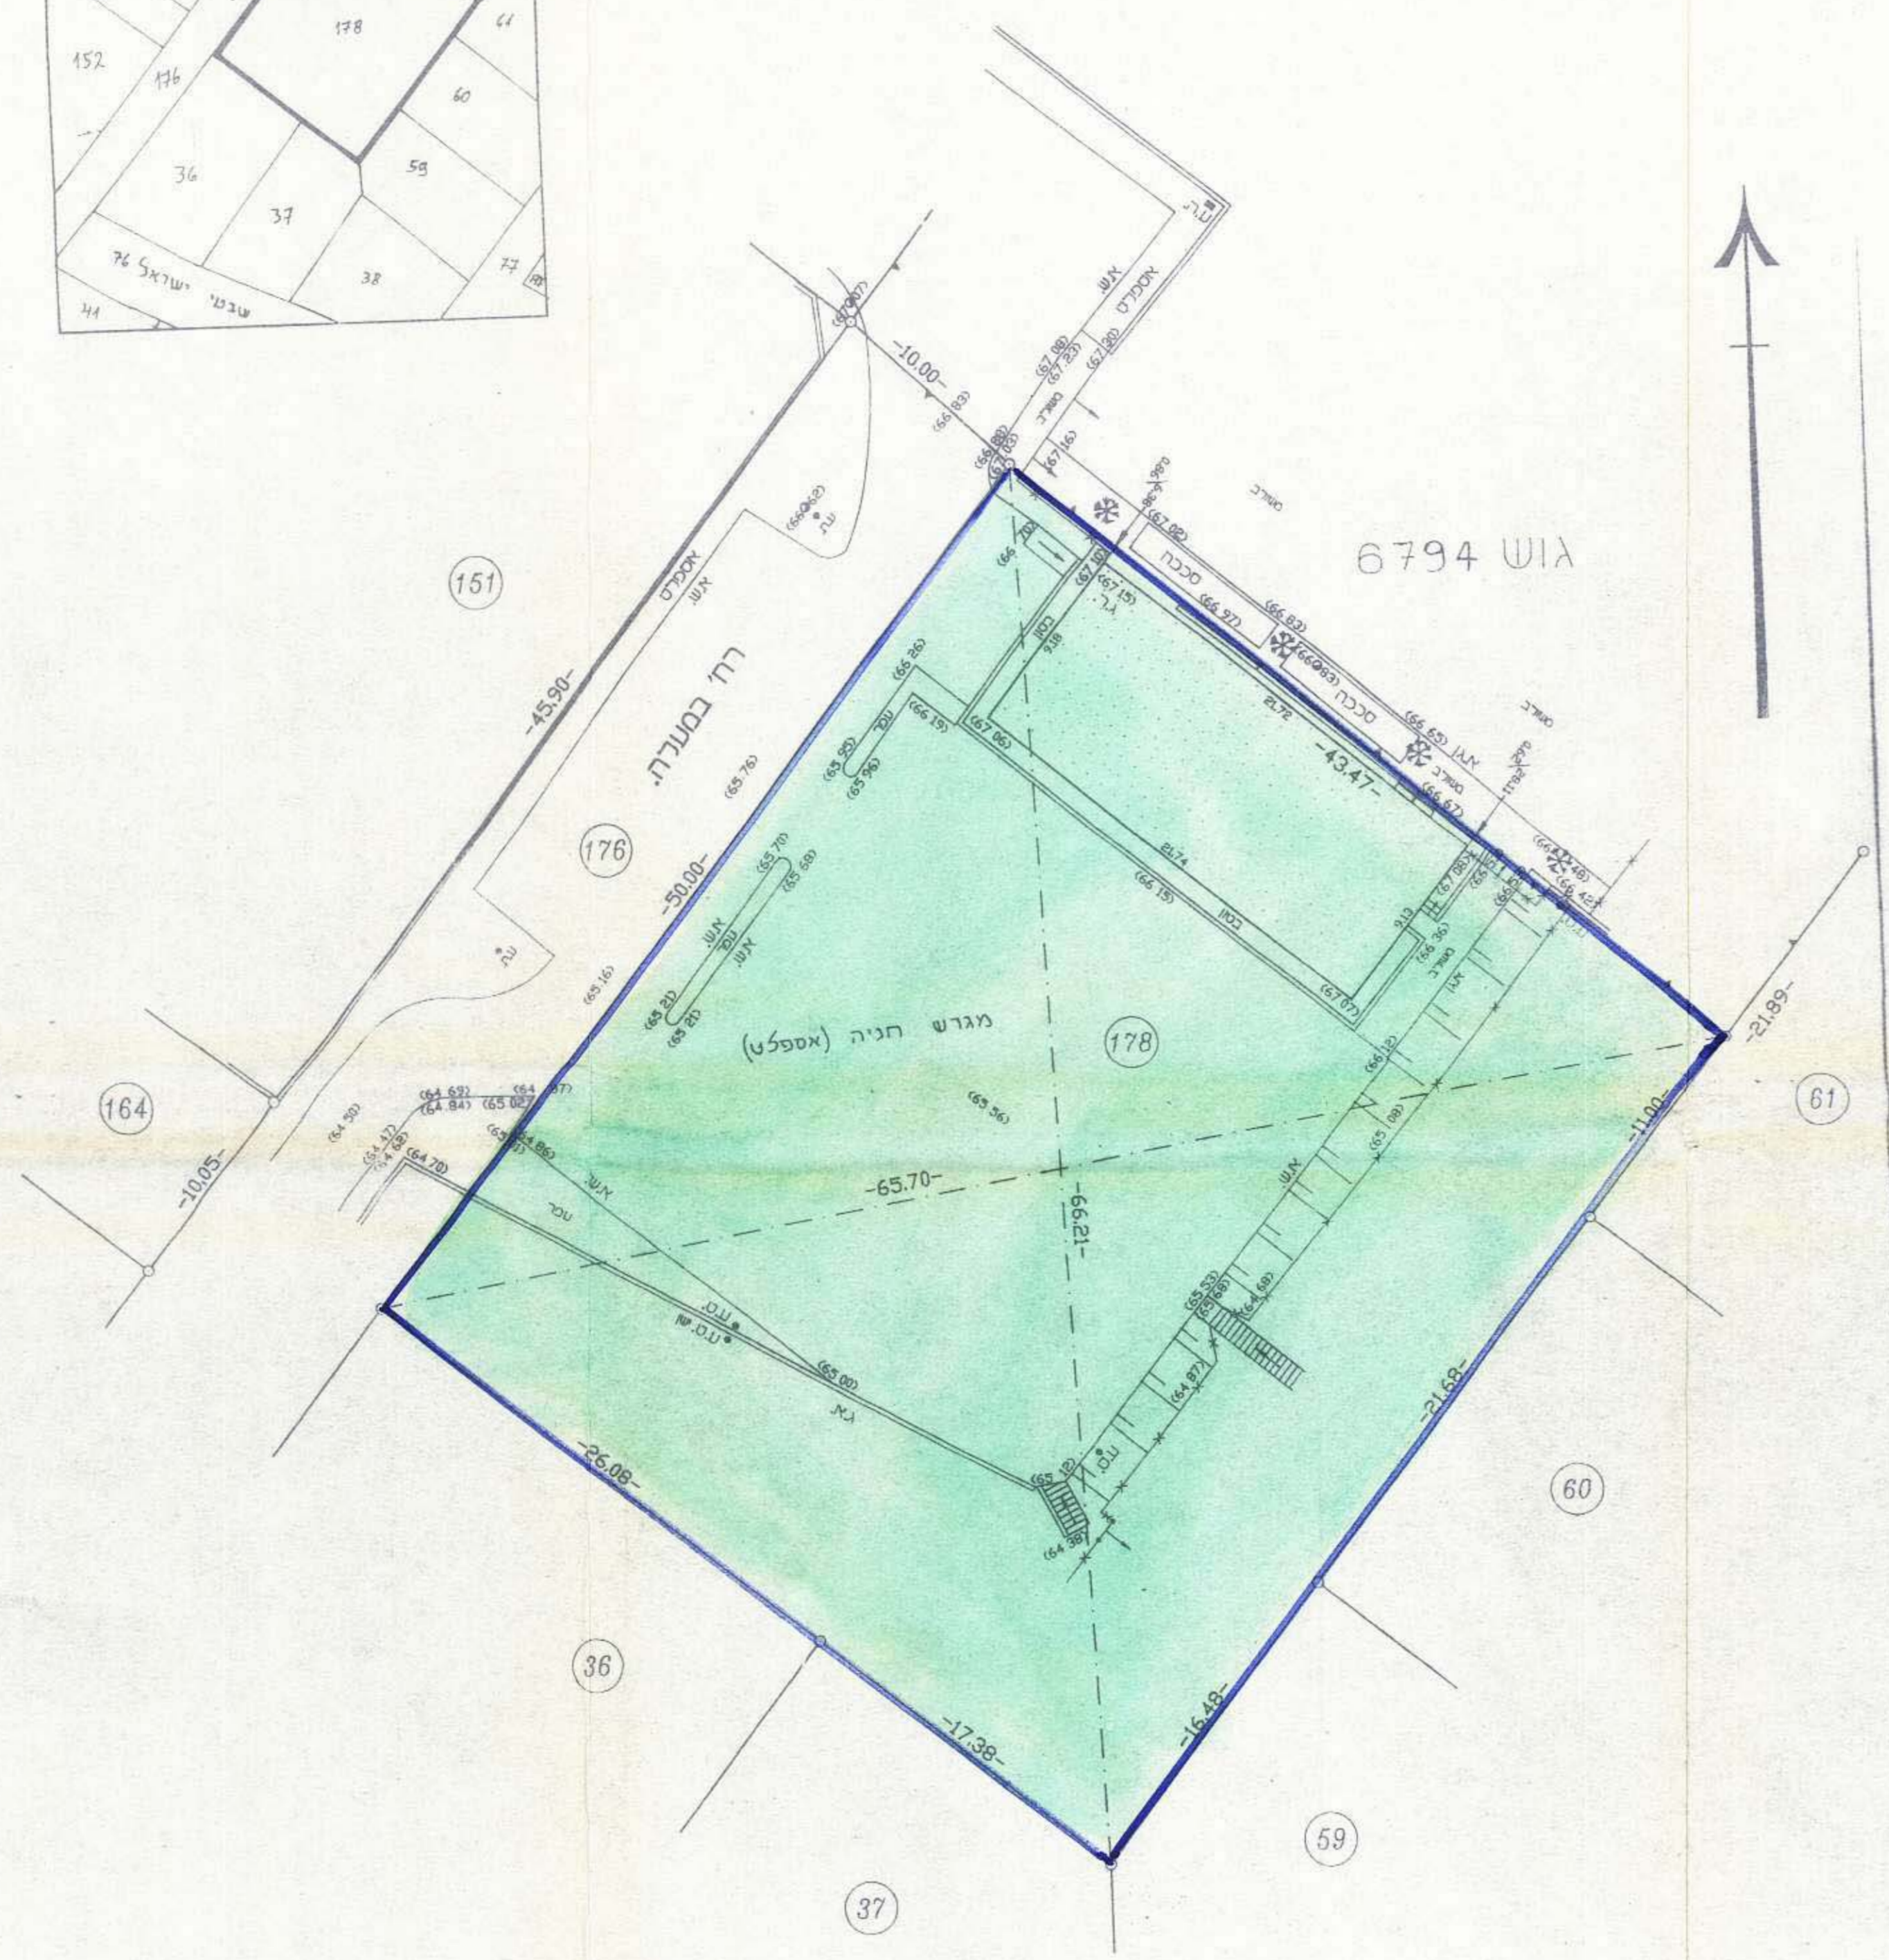

מרחב תכנון מקומי רמת-השרון

תשריט מצורך לתכנית מספר רש/ 741

שינוי לתכנית מתאר מס' רש/210 א'

נקום : רמת השרון
 גוש : 6333
 חלקות : 178
 שטח : 2.165 ד.מ.
 הוכן עבור : עמותת בני אנוש

- מחוז : תל-אביב
- נפה : תל-אביב -- יפו
- מועצה : רמת-השרון
- גוש : 6333
- חלקות : 178
- שטח התכנית : 2.165 ד.מ.
- בעלי הקרקע : מועצה מקומית רמת-השרון
- יוזם התכנית : הועדה המקומית לתכנון ובניה, מרחב רמת-השרון
- עורך התכנית : אינג' ס. זימר

מקרא :

	גבול התכנית		שטח לבניני צבור קיים
	אזור מגורים א		שטח לבניני צבור מוצע
	אזור מגורים א 1		שטח ציבורי פתוח קיים
	אזור מגורים א מיוחד		שטח ציבורי פתוח מוצע
	אזור מגורים ב		שטח פרטי פתוח
	אזור מגורים ב 1		דרך קיימת
	אזור מגורים ב מיוחד		דרך מוצעת
	אזור מגורים ג		דרך מבטלת
	אזור מגורים מיוחד		אזור תעשייה
	מגרש מיוחד		אזור מסחרי
	חזית חנויות		אזור מסחרי א'
	מבנה להריסה		מגרש מסחרי
	גבול חלקה ישן		שטח לחלוקה מחדש
	גבול חלקה חדש		שטח להשלמה
	אזור חקלאי		רחוב משולב
	אזור מלונאות ונופש		חטח למכירת דלק
	בית ספרות קיים		שביל להולכי רגל
	בית ספרות מוצע		
	תחום גבול עירוני		
	חניה ציבורית קיימת		
	חניה ציבורית מוצעת ותנועת		
	שטח לא כדול בתכנית		

⑧ מספר חלקה
 ○ קו בנין
 — רוחב דרך

מצב מוצע		מצב קיים	
שטח (מ"ר)	יעוד	שטח (מ"ר)	יעוד
1565	מנהל ציבורי	2165	ש.ב.פ.
600	בנין ציבורי		
2165	סה"כ	2165	סה"כ

מצב מוצע
 1:250

מצב קיים
 1:250

משרד הפנים מחוז תל-אביב
 תאריך: 17.9.76
 מס' תכנית: 165.46
 מס' חלקה: 178
 מס' גוש: 6333

הועדה המקומית לתכנון ובניה
 מ"ר: 165.46
 חוק התכנון והבניה תשכ"ח-57
 תאריך: 17.9.76
 מס' תכנית: 165.46
 מס' חלקה: 178
 מס' גוש: 6333

אינג' מנחם זימר
 תכנון וביצוע תוכנית
 מס' תכנית: 165.46
 מס' חלקה: 178
 מס' גוש: 6333