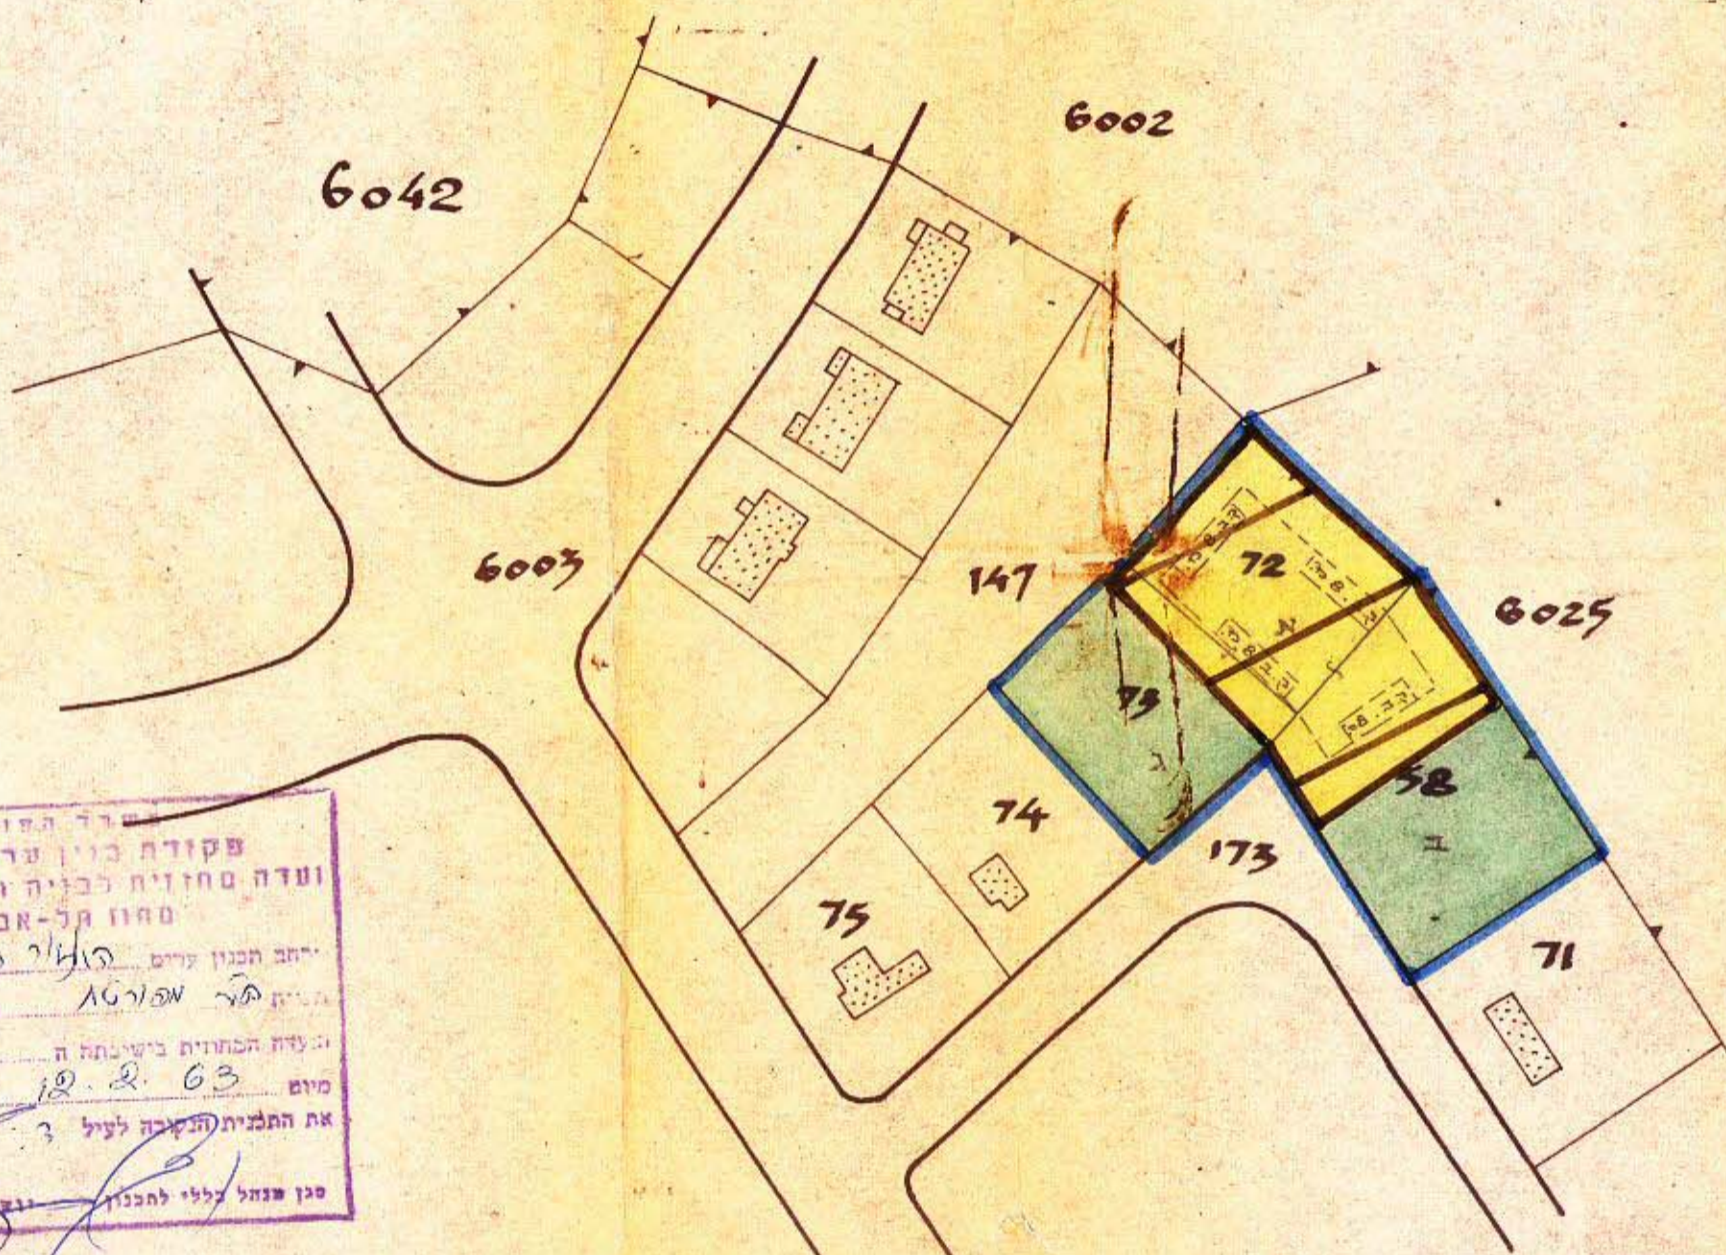

מרחב תבנון גלילי מחוז תל-אביב

ת.ג.פ. / 370 זקרון מס' 20

כפר: אזור
נפה: תל-אביב יפו

גוש: 6003 הלקות 147, 72, 58 / ארעל
בעל הקרקע: רשות הפתוח ע- מנהל מקרקעי ישראל
היוזם: חברת העובדים של ההסתדרות הכללית

ק.מ. 1:1250

מקרא

גבולות התכנית
מגרש מיוחד
שטח צבועי פתוח

לוח השטחים

חלקה	מגרש	השטח	אחוז
78	א	1.833	2.379
72	ב	1.179	1.000
73	ג	1.200	0.833
סה	סה	4.212	4.212

חתימות וזהות כמות

מנהל מקרקעי ישראל
חברת העובדים הכללית
מנהל תכנון