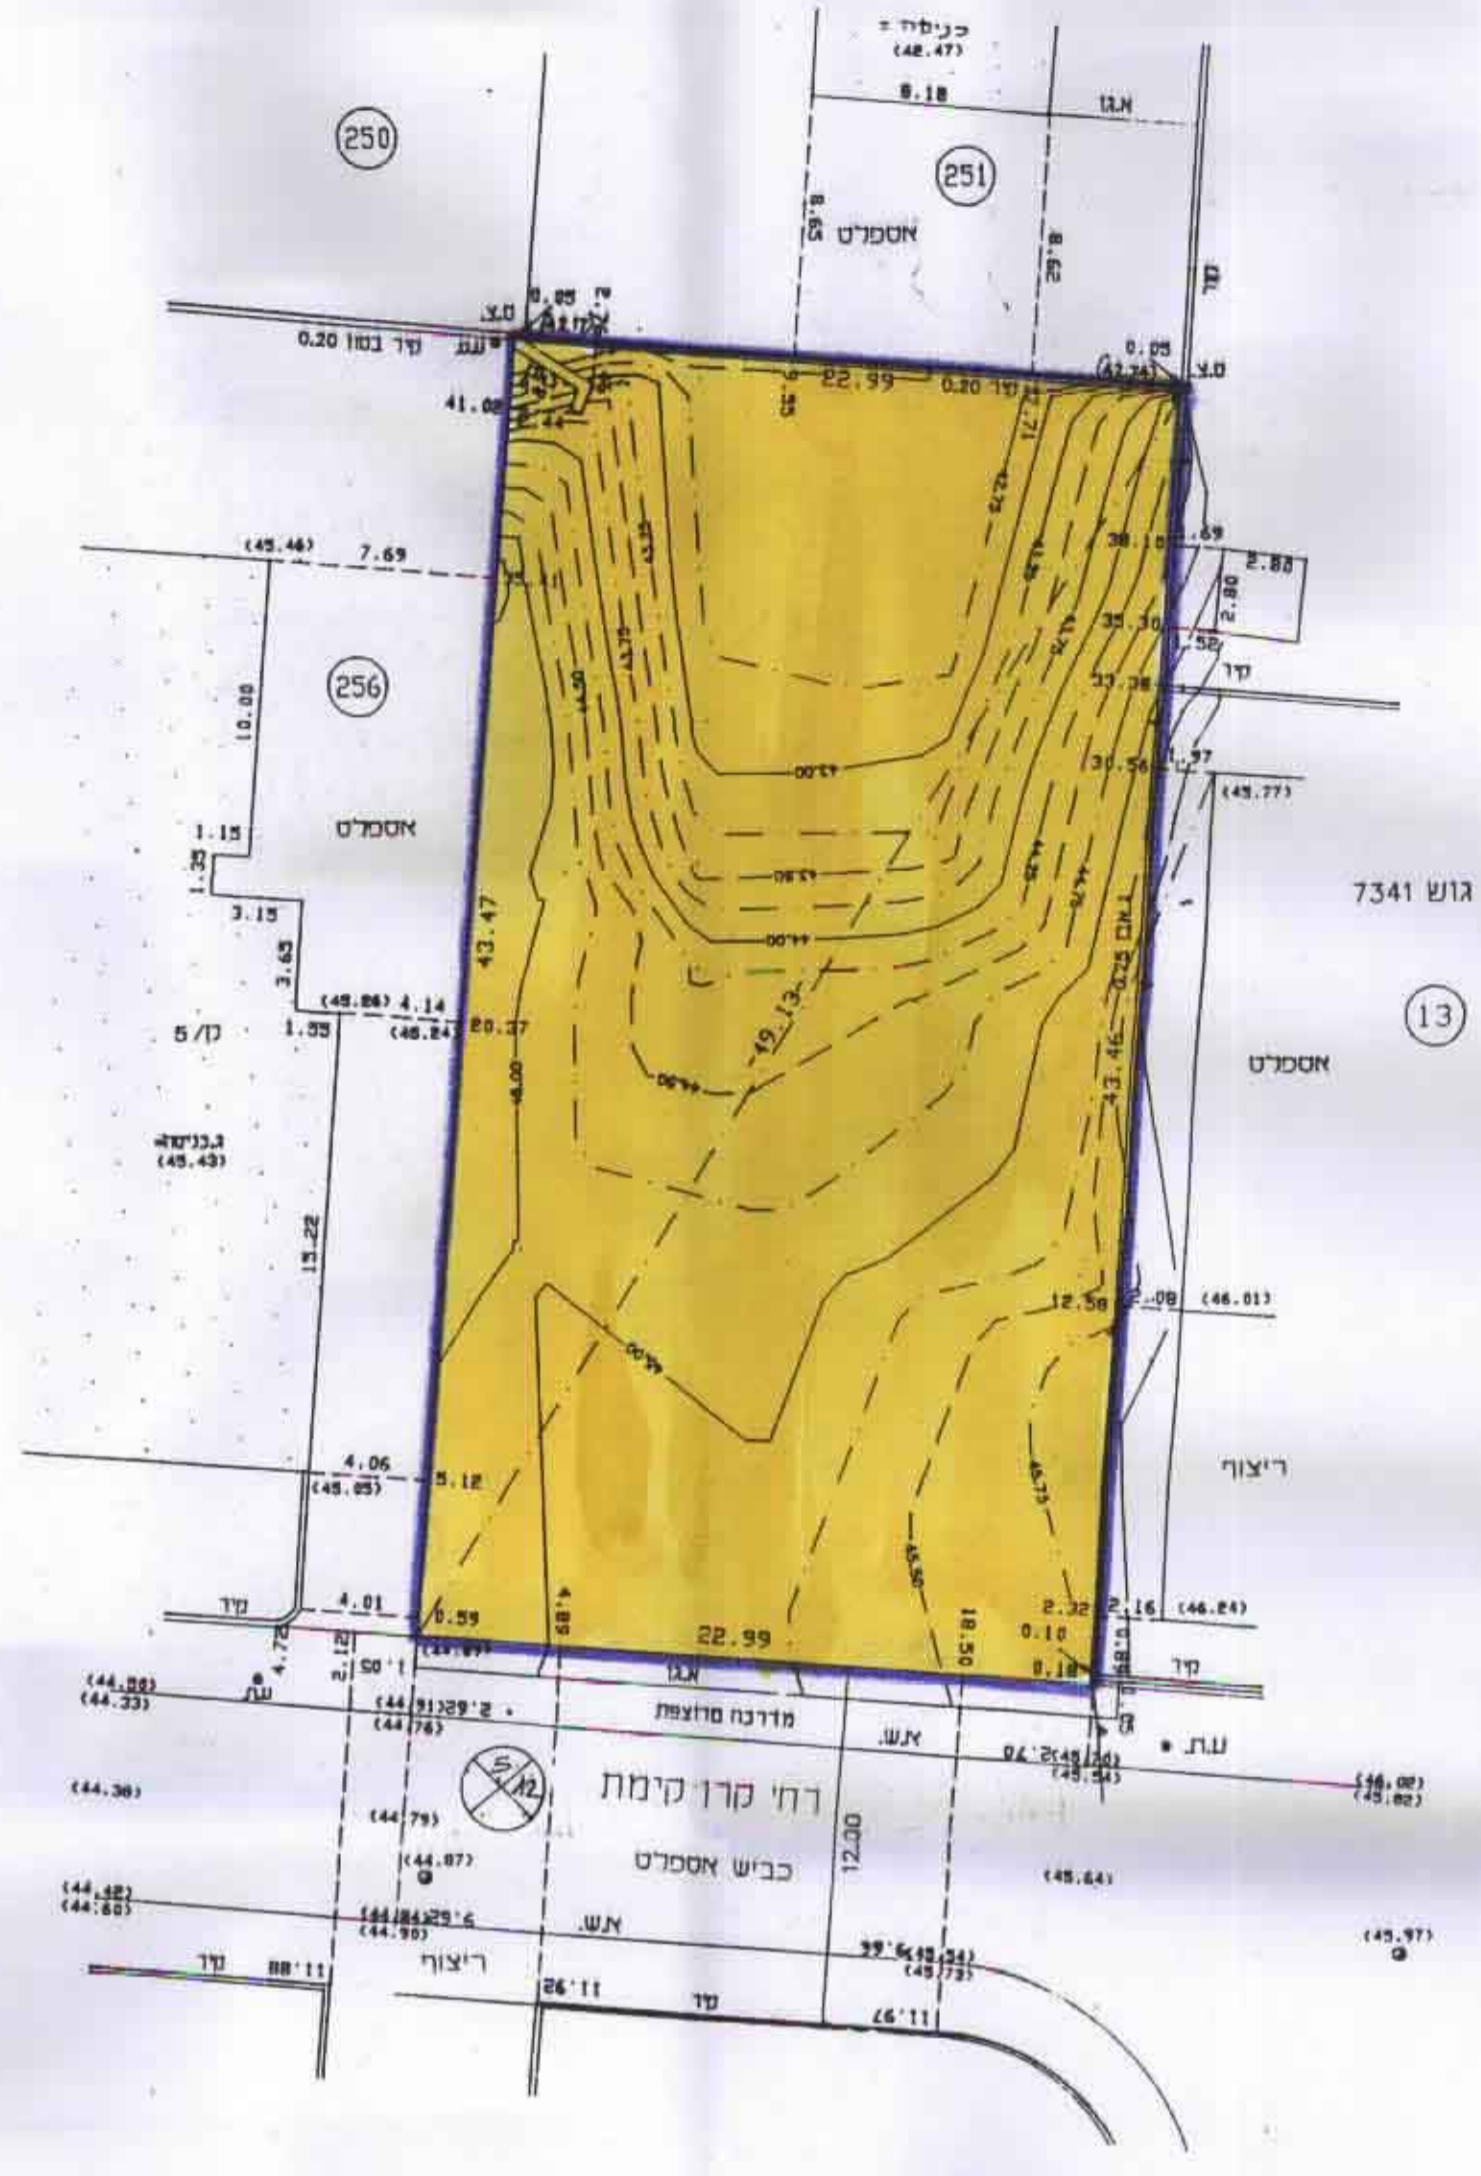

מחוז תל אביב
 מרחב תכנון מקומי חולון.
 תשריט מצורף לתכנית מפורטת מקומית מס' ח-מק/4
 שינוי לתכנית מפורטת ח-146א'
 ושינוי לתכנית מתאר חולון ח-1 על תיקוניה.

- מחוז : תל אביב.
- נפה : תל אביב - יפו.
- עיר : חולון.
- רחוב : קרו קיימת מספר 16.
- גוש : 6750.
- חלקה : 257.
- היוזם : זלמן זכריה.
- בעלי הקרקע: זלמן זכריה.
- מגיש : זלמן זכריה.
- המתכנן : אדריכלית בלה הכט .
- שטח : 1000 מ"ר.
- קנה מידה : 1:250, 1:1250

מקרא :

- ג בול התכנית :
- מג ורים ד :
- שטח ציבורי פתוח :
- דרך קיימת.
- ג בול גוש :
- מס. דרך :
- קו בנין :
- רוחב הדרך :

מצב מוצע
 קנ"מ 1:250

מצב קיים
 קנ"מ 1:250

תדשים סביבה
 קנ"מ 1:1250

מוצע		טבלת שטחים			
קומה	שטח מותר (מ"ר)	שטח קיים		שטח מבוקש	
		שטח עיקרי (מ"ר)	שטח שולי (מ"ר)	שטח עיקרי (מ"ר)	שטח שולי (מ"ר)
א	322.50	28.00	242.27	7.00	80.23
		28.00 X4	21.00 X3	4	1
		מ.ד.מ.	מ.ד.מ.	מ.ד.מ.	מ.ד.מ.