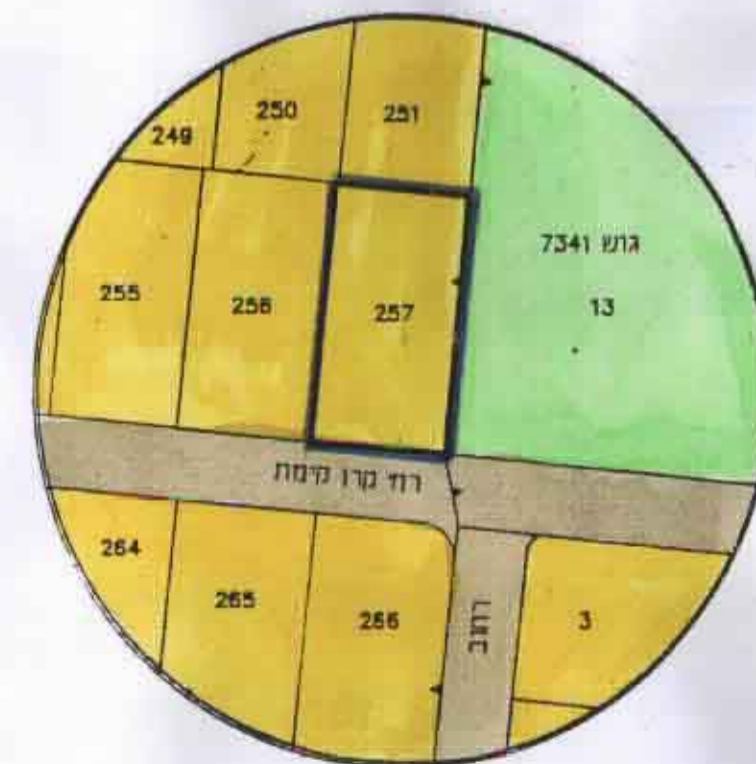

מחוז תל אביב
 מרחב תכנון מקומי חולון.
 תשריט מצורף לתכנית מפורטת מקומית מס' ח-מק/4
 שינוי לתכנית מפורטת ח-146א'
 ושינוי לתכנית מתאר חולון ח-1 על תיקוניה.

- מחוז : תל אביב.
- נפה : תל אביב - יפו.
- עיר : חולון.
- רחוב : קרו קיימת מספר 16.
- גוש : 6750.
- חלקה : 257.
- היוזם : זלמן זכריה.
- בעלי הקרקע: זלמן זכריה.
- מגיש : זלמן זכריה.
- המתכנן : אדריכלית בלה הכט .
- שטח : 1000 מ"ר.
- קנה מידה : 1:250, 1:1250

מקרא :

- ג בול התכנית :
- מג ורים ד :
- שטח ציבורי פתוח :
- דרך קיימת.
- ג בול גוש :
- מס. דרך :
- קו בנין :
- רוחב הדרך :

מצב מוצע
 קנ"מ 1:250

מצב קיים
 קנ"מ 1:250

תדשים סביבה
 קנ"מ 1:1250

מוצע		טבלת שטחים			
קומה	שטח מותר (מ"ר)	שטח קיים		שטח מבוקש	
		שטח עיקרי (מ"ר)	שטח שולי (מ"ר)	שטח עיקרי (מ"ר)	שטח שולי (מ"ר)
א	322.50	28.00	242.27	7.00	80.23
		28.00 X4	21.00 X3	4	1
		מ.ד.מ.	מ.ד.מ.	מ.ד.מ.	מ.ד.מ.