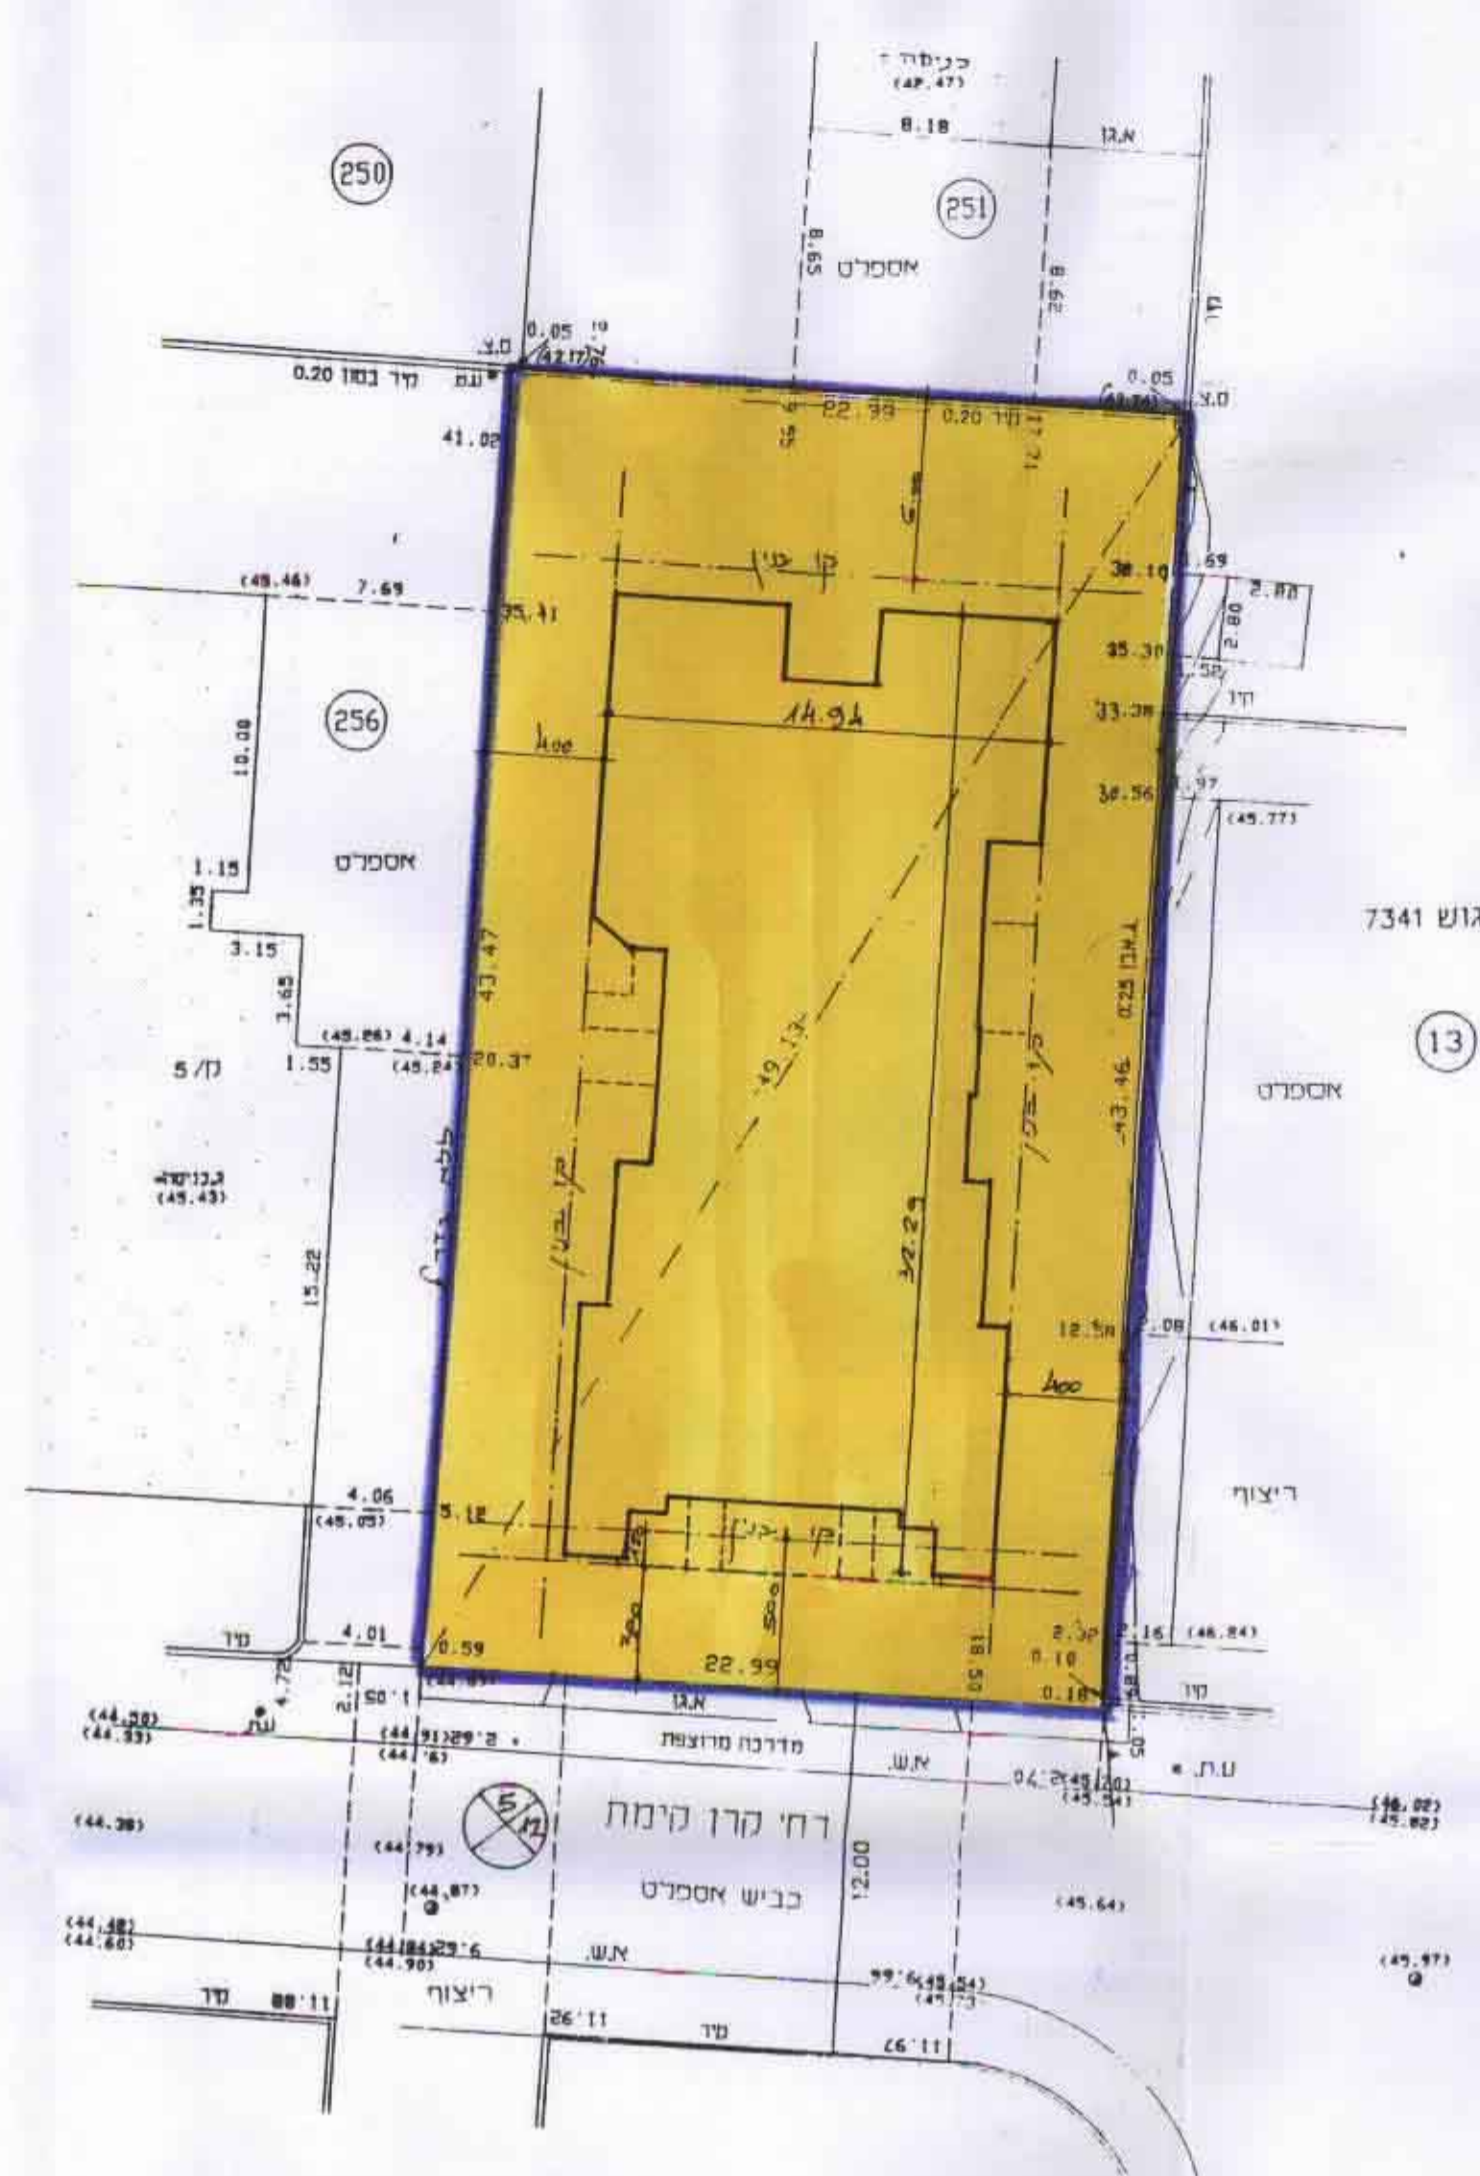

מחוז תל אביב
 מרחב תכנון מקומי חולון.
 תשריט מצורף לתכנית מפורטת מקומית מס' ח-מק/4
 שינוי לתכנית מפורטת ח-146א'
 ושינוי לתכנית מתאר חולון ח-1 על תיקוניה.

- מחוז : תל אביב.
- נפה : תל אביב - יפו.
- עיר : חולון.
- רחוב : קרו קיימת מספר 16.
- גוש : 6750.
- חלקה : 257.
- היוזם : זלמן זכריה.
- בעלי הקרקע: זלמן זכריה.
- מגיש : זלמן זכריה.
- המתכנן : אדריכלית בלה הכט .
- שטח : 1000 מ"ר.
- קנה מידה : 1:250, 1:1250

מקרא :

- ג בול התכנית :
- מג ורים ד :
- שטח ציבורי פתוח :
- דרך קיימת.
- ג בול גוש :
- מס. דרך :
- קו בנין :
- רוחב הדרך :

מצב מוצע
 קנ"מ 1:250

מצב קיים
 קנ"מ 1:250

תדשים סביבה
 קנ"מ 1:1250

מוצע		טבלת שטחים			
קומה	שטח מותר (מ"ר)	שטח קיים		שטח מבוקש	
		שטח עיקרי (מ"ר)	שטח שולי (מ"ר)	שטח עיקרי (מ"ר)	שטח שולי (מ"ר)
א	322.50	28.00	242.27	7.00	80.23
		28.00 X4	21.00 X3	4	1
		מ.ד.מ.	מ.ד.מ.	מ.ד.מ.	מ.ד.מ.