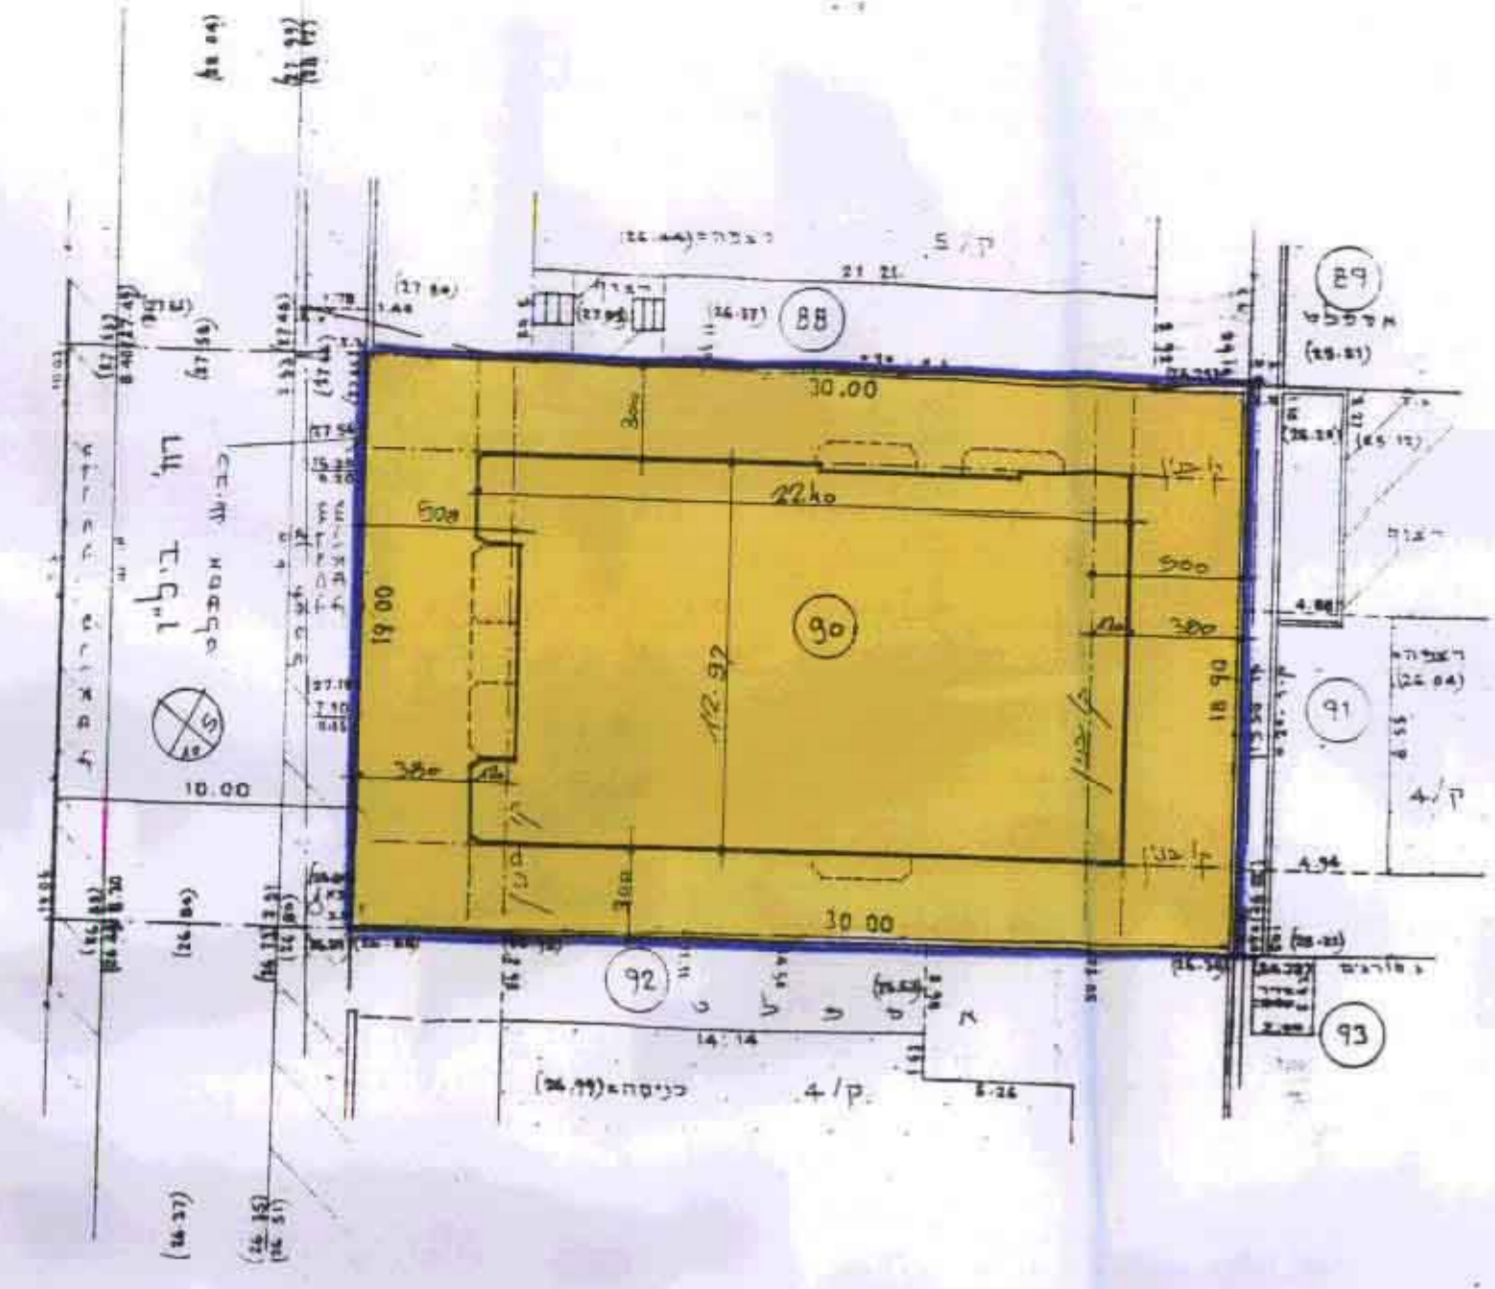

מחוז תל אביב
מרחב תכנון מקומי חולון
תשריט מצודף לתכנית מתאר מקומית מס. ח-מק/12.
שינוי לתכנית מתאר חולון ח-1, על תיקוניה.

מצב מוצע
1:250

צ. שגב, א. וינוגרד
מהנדסי תכנון ומעשה
רחוב חורגה 16, תל אביב 5874
טל. 5562029