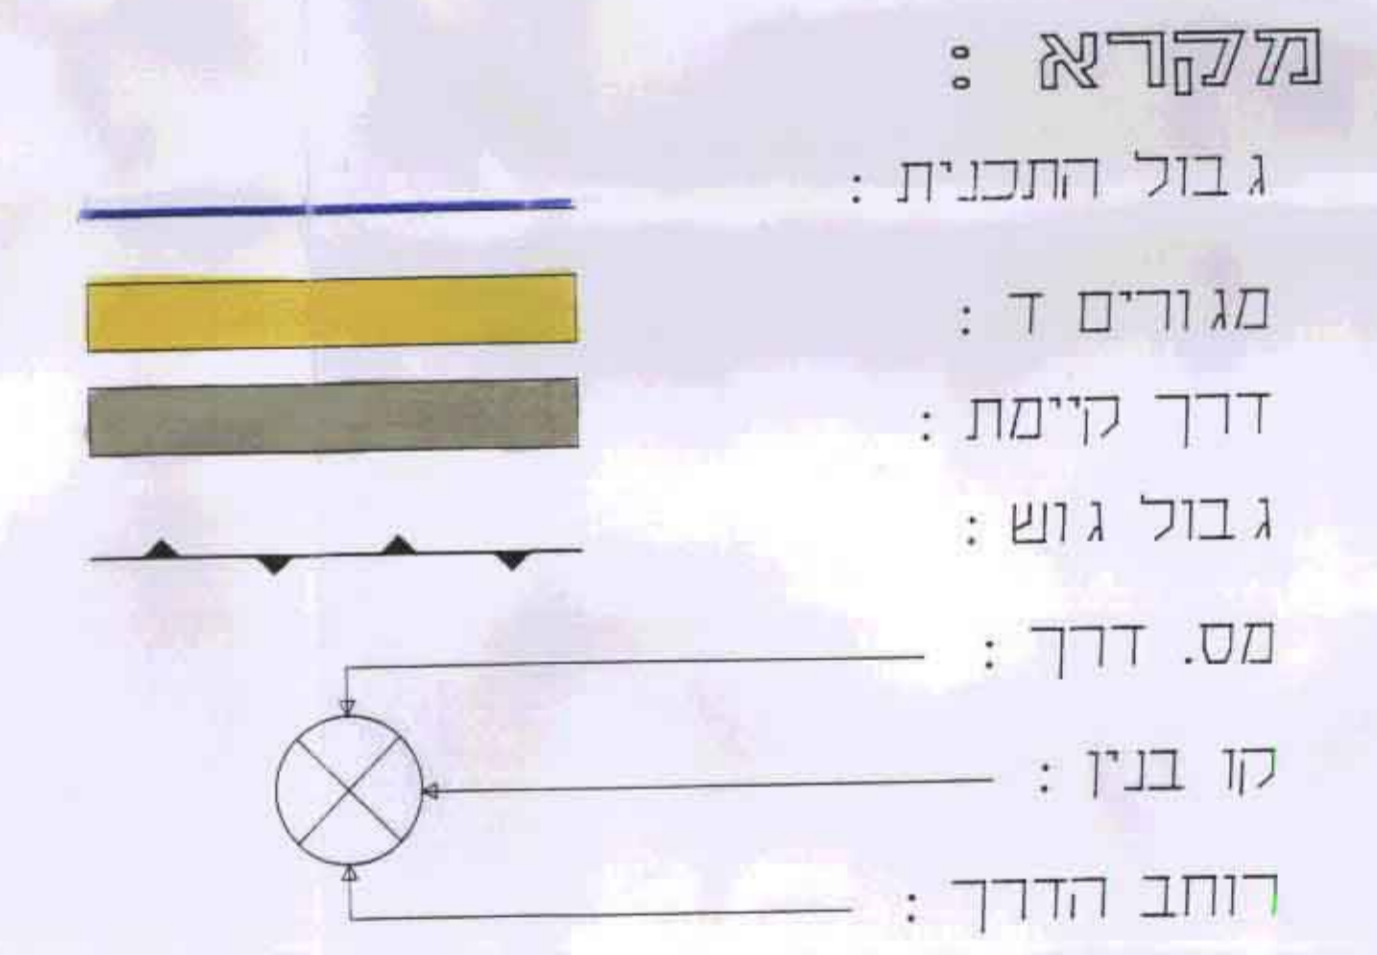

מצב קיים
 1:250

תרשים עיביה
 1:1250

טבלת שטחים

קומה	שטח מותר (מ"ר)	שטח קיים		מבוקש		סך הכל	מוצע
		שטח עקב שטח (מ"ר)	שטח עקב שטח (מ"ר)	שטח עקב שטח (מ"ר)	שטח עקב שטח (מ"ר)		
ג	21.00	256.27	2	14.00	256.27	21.00	256.27
				7.00	87.58	3	256.27
				מג.ה.	מג.ה.		מג.ה.

- מחוז : תל אביב.
- נפה : תל אביב - יפו.
- עיר : חולון.
- רחוב : בייליו מס' 11.
- גוש : 7170.
- חלקה : 90.
- היחוס : שקורי אלי.
- בעלי הקרקע : שקורי אלי.
- מגיש : שקורי אלי.
- המתכנן : אדריכלית בלה הכט.
- שטח : 570 מ"ר.
- קנה מידה : 1:250, 1:1250