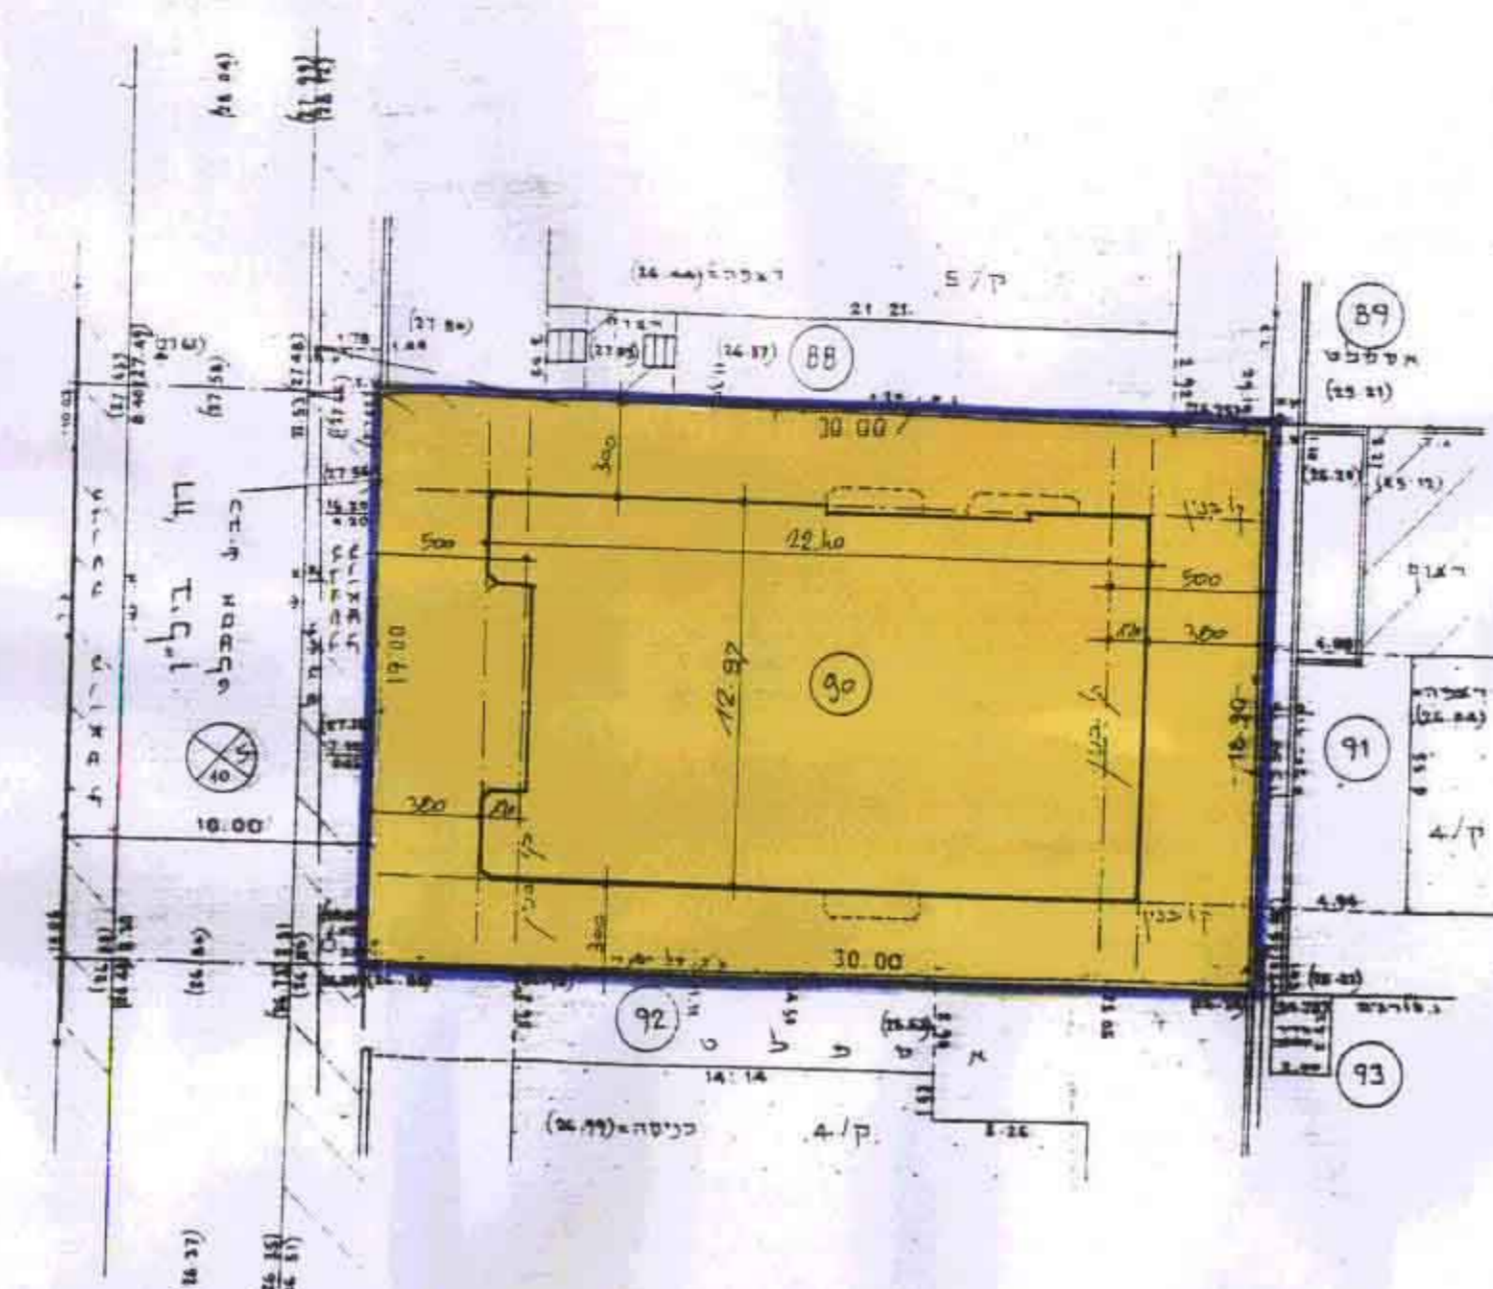

מצב קיים
 1:250

תרשים עיביה
 1:1250

טבלת שטחים

קומה	שטח מותר (מ"ר)	שטח קיים		מבוקש		סך הכל	מוצע
		שטח עקב שטח (מ"ר)	שטח עקב שטח (מ"ר)	שטח עקב שטח (מ"ר)	שטח עקב שטח (מ"ר)		
ג	21.00	256.27	2	14.00	256.27	21.00	256.27
				7.00	87.58	3	256.27
				מג.ה.	מג.ה.		מג.ה.

- מחוז : תל אביב.
- נפה : תל אביב - יפו.
- עיר : חולון.
- רחוב : בייליו מס' 11.
- גוש : 7170.
- חלקה : 90.
- היחוס : שקורי אלי.
- בעלי הקרקע : שקורי אלי.
- מגיש : שקורי אלי.
- המתכנן : אדריכלית בלה הכט.
- שטח : 570 מ"ר.
- קנה מידה : 1:250, 1:1250