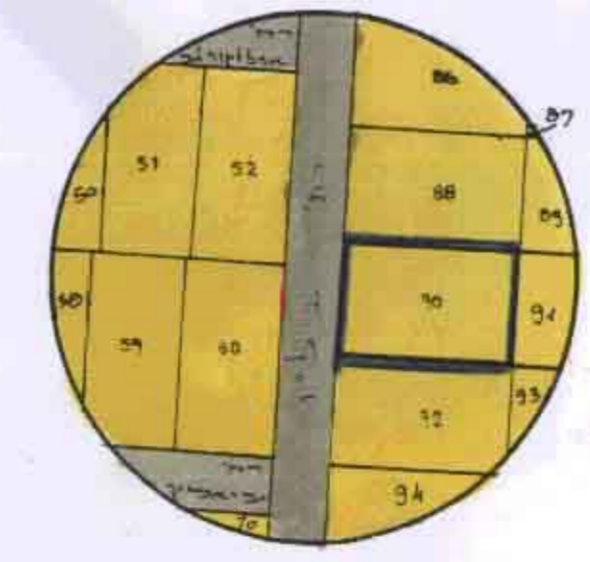

מחוז תל אביב
 מרחב תכנון מקומי חולון
 תשריט מצודף לתכנית מתאר מקומית מס. ח-מק/12.
 שינוי לתכנית מתאר חולון ח-1, על תיקוניה.

מצב מוצע
 1:250

צ. שגב, א. וינוגרד
 מהנדסי תכנון ומעשה
 רחוב חורגה 16, תל אביב 5874
 טל. 5562029

מצב קיים
 1:250

תרשים עיביה
 1:1250

טבלת שטחים

קומה	שטח מותר (מ"ר)	שטח קיים		מבוקש		סך הכל	מוצע
		שטח עקב שטח (מ"ר)	שטח עקב שטח (מ"ר)	שטח עקב שטח (מ"ר)	שטח עקב שטח (מ"ר)		
ג	21.00	256.27	2	14.00	256.27	21.00	256.27
				7.00	87.58	3	256.27
				מג.ה.	מג.ה.		מג.ה.

- מחוז : תל אביב.
- נפה : תל אביב - יפו.
- עיר : חולון.
- רחוב : בייליו מס' 11.
- גוש : 7170.
- חלקה : 90.
- היחוס : שקורי אלי.
- בעלי הקרקע : שקורי אלי.
- מגיש : שקורי אלי.
- המתכנן : אדריכלית בלה הכט.
- שטח : 570 מ"ר.
- קנה מידה : 1:250, 1:1250