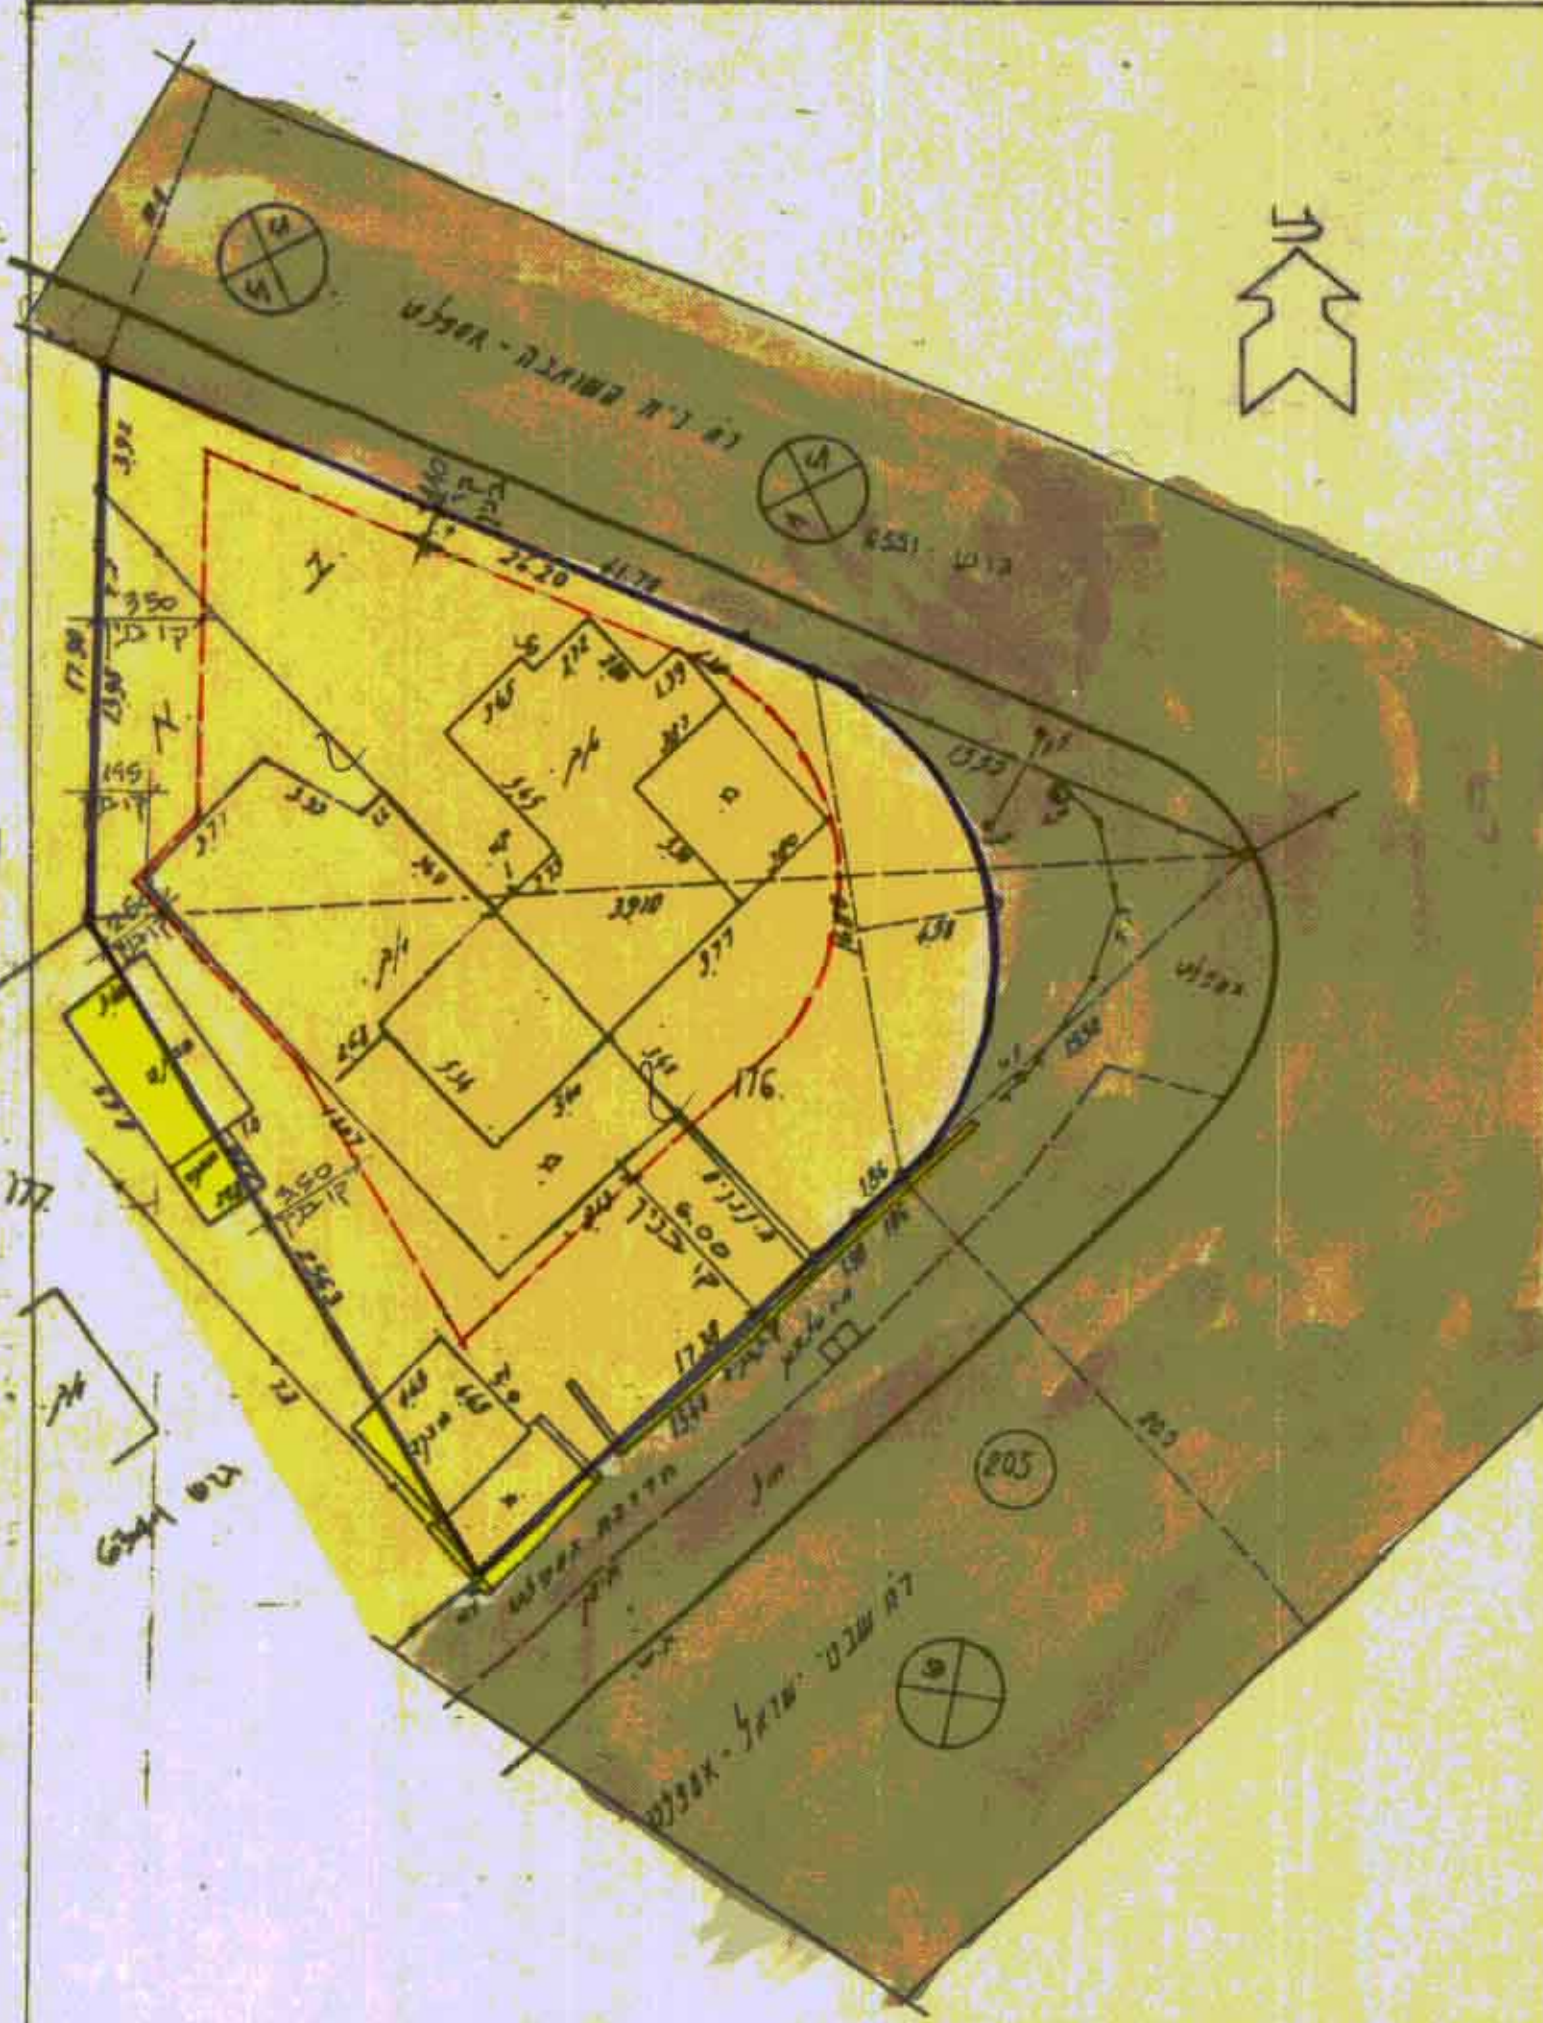

ת"א תשנ"ט/849 רש-מסכר רחב-השתן בלב אב 3

מרחב תכנון מקומי רמת-השרון

תשריט לתכנית מסכר רש/מק/849
שינוי לתכנית מתאר רש/210א, תכנית רש/541

- מחוז : חל-אביב
- נפה : חל-אביב / ימ
- מועצה : מועצה מקומית רמת-השרון
- גוש : 6341
- חלקה : 176
- שטח התכנית : 729 מ"ר
- בעלי הקרקע : מנהל מרקסי ישראל
- יוזם התכנית : הועדה המקומית לתכנון ובניה, מרחב רמת-השרון
- עורך התכנית : שמואל בן-אלי, אדריכל, טלפון: 03-5494611

מסרא:

- שטח לבני ציבור
- דרך קימת או מאושרת
- שביל או שטח ציבורי מתוח
- בנן: קיים/להריסה
- גבול התכנית
- אזור מגורים א
- אזור מגורים מיוחד
- ס בנן
- מספר הדרך
- ס בנן מועדי
- רחוב הדרך
- פיס/מצע/לביטול
- פיס/מצע/לביטול
- פיס/מצע/לביטול

חתימות:

הועדה המקומית לתכנון ובניה
מרחב רמת-השרון
ק התכנון והבניה תשס"ח - 1965
ר"ת תכנית מס' 849
יבית מאושרת מבח סעיף 108 (ג) לחוק
הוצא פנים 31.10.98
ע"ש הועדה המקומית

31.12.98
איים כ"ן

תושים הסביבה 1:2500

טבלת שטחים

גוש וחלקה	שטח החלקה	מצב קיים	שטח בניה מוצע במ"ר
גוש 6341	729 מ"ר	מס' יח' דיור	שטח עיקרי 729 X 424
חלקה 176		מס' יח' דיור	2
		מס' יח' דיור	2
			306 מ"ר

מלב מוצע 1:250

מלב קיים 1:250