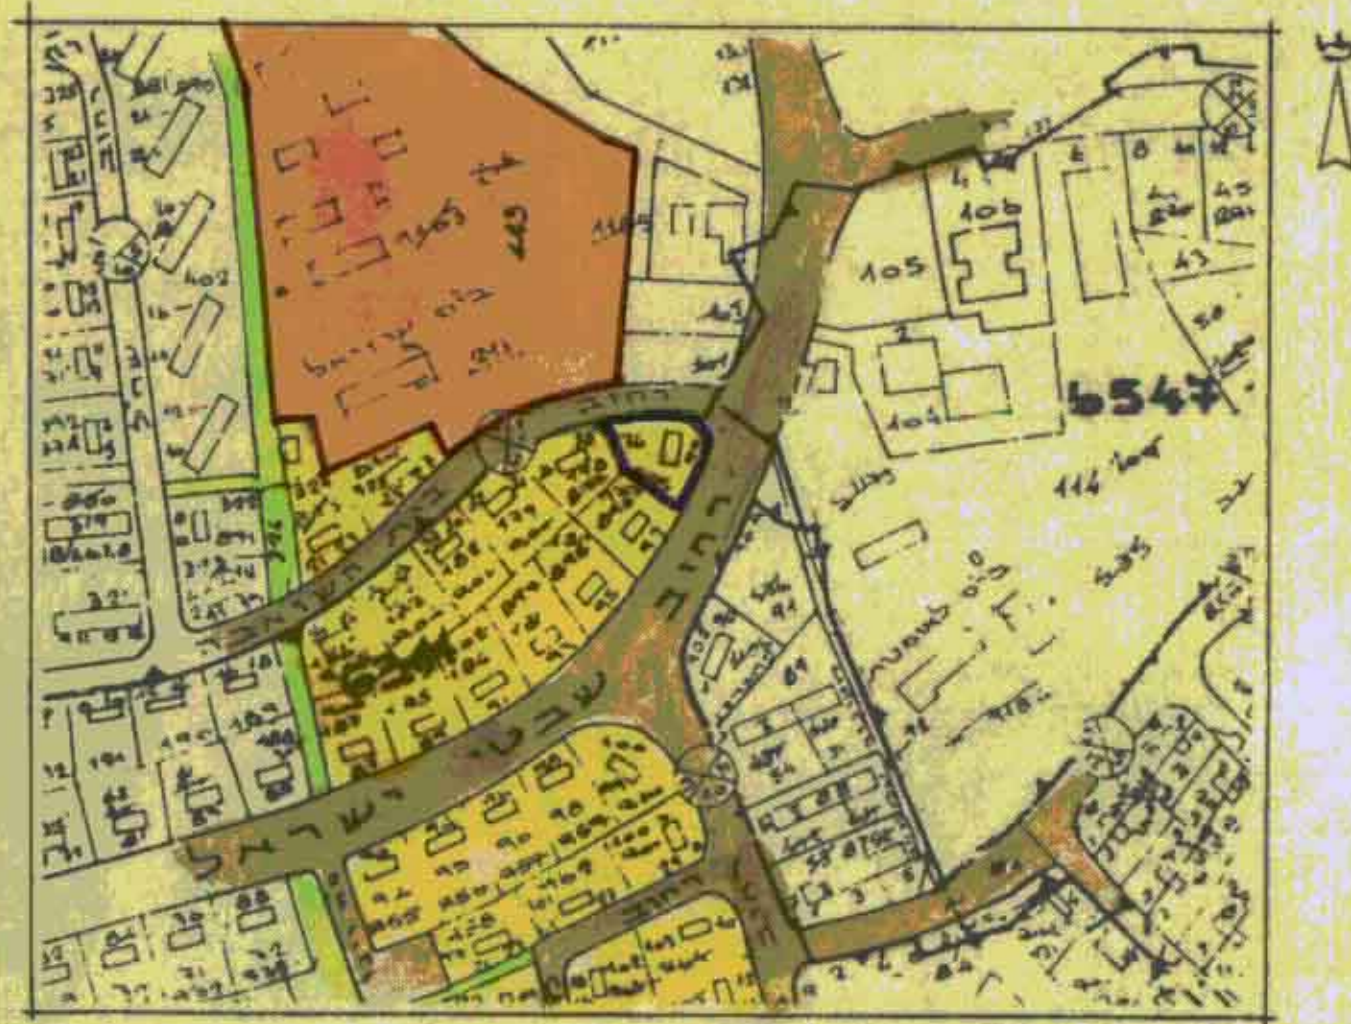

ת"א תשנ"ט/849 רש-מסכר רחב-השתן בלב אב 3

מרחב תכנון מקומי רמת-השרון

תשריט לתכנית מסכר רש/מק/849
שינוי לתכנית מתאר רש/210א, תכנית רש/541

- מחוז : חל-אביב
- נפה : חל-אביב / ימ
- מועצה : מועצה מקומית רמת-השרון
- גוש : 6341
- חלקה : 176
- שטח התכנית : 729 מ"ר
- בעלי הקרקע : מנהל מרקסי ישראל
- יוזם התכנית : הועדה המקומית לתכנון ובניה, מרחב רמת-השרון
- עורך התכנית : שמואל בן-אלי, אדריכל, טלפון: 03-5494611

מסרא:

- שטח לבני ציבור
- דרך קימת או מאושרת
- שביל או שטח ציבורי מתוח
- בנן: קיים/להריסה
- גבול התכנית
- אזור מגורים א
- אזור מגורים מיוחד
- ס בנן
- מספר הדרך
- ס בנן מועדי
- רחוב הדרך
- פיס/מצע/לביטול
- פיס/מצע/לביטול
- פיס/מצע/לביטול

חתימות:

הועדה המקומית לתכנון ובניה
מרחב רמת-השרון
ק התכנון והבניה תשס"ח - 1965
ר"ת תכנית מס' 849
יבית מאושרת מבח סעיף 108 (ג) לחוק
הוצא פנים 31.10.98
ע"ש הועדה המקומית

31.12.98
איים כ"ן

תושים הסביבה 1:2500

טבלת שטחים

גוש וחלקה	שטח החלקה	מצב קיים	שטח בניה מוצע במ"ר
גוש 6341	729 מ"ר	מס' יח' דיור	שטח עיקרי 729 X 424
חלקה 176		מס' יח' דיור	2
		מס' יח' דיור	2
			306 מ"ר