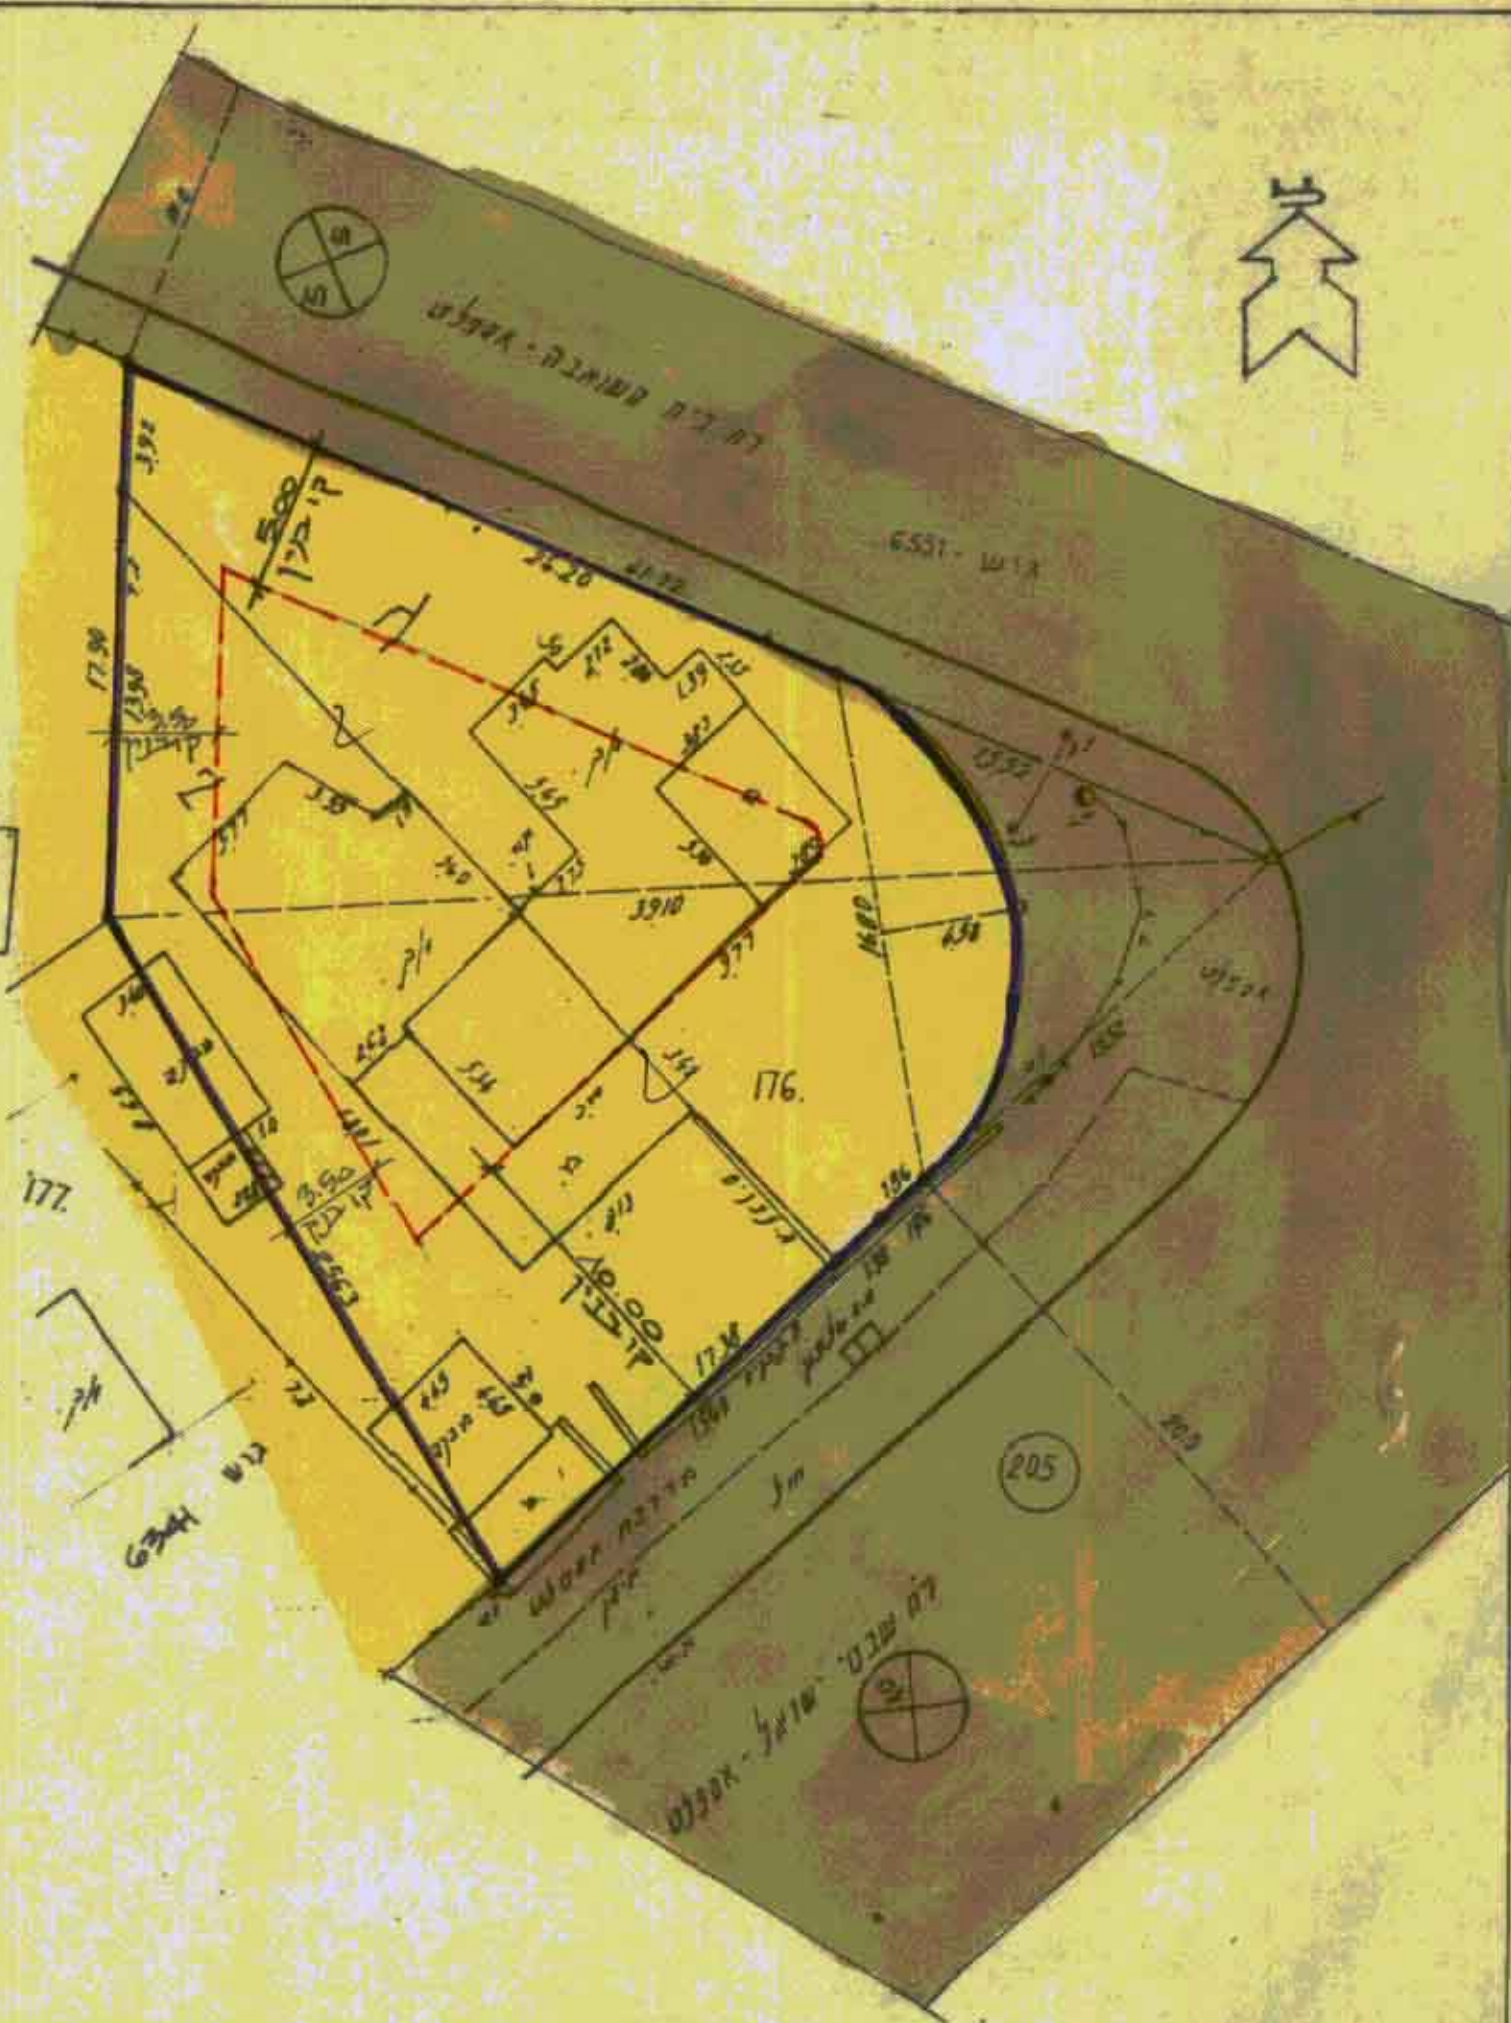

ת"א תשנ"ט/849 רש-מסכר רחב-השתן בלב אב 3

מרחב תכנון מקומי רמת-השרון

תשריט לתכנית מסכר רש/מק/849
שינוי לתכנית מתאר רש/210א, תכנית רש/541

- מחוז : חל-אביב
- נפה : חל-אביב / ימ
- מועצה : מועצה מקומית רמת-השרון
- גוש : 6341
- חלקה : 176
- שטח התכנית : 729 מ"ר
- בעלי הקרקע : מנהל מרקסי ישראל
- יוזם התכנית : הועדה המקומית לתכנון ובניה, מרחב רמת-השרון
- עורך התכנית : שמואל בן-אלי, אדריכל, טלפון: 03-5494611

מסרא:

- שטח לבני ציבור
- דרך קימת או מאושרת
- שביל או שטח ציבורי מתוח
- בנן: קיים/להריסה
- גבול התכנית
- אזור מגורים א
- אזור מגורים מיוחד
- ס בנן
- מספר הדרך
- ס בנן מועדי
- רחוב הדרך
- פיס/מצע/לביטול
- פיס/מצע/לביטול
- פיס/מצע/לביטול

חתימות:

הועדה המקומית לתכנון ובניה
מרחב רמת-השרון
ק התכנון והבניה תשס"ח - 1965
ר"ת תכנית מס' 849
יבית מאושרת מבח סעיף 108 (ג) לחוק
הוצא פנים 31.10.98
ע"ש הועדה המקומית

31.12.98
איים כ"ן

תושים הסביבה 1:2500

טבלת שטחים

גוש וחלקה	שטח החלקה	מצב קיים	שטח בניה מוצע במ"ר
גוש 6341	729 מ"ר	מס' יח' דיור	שטח עיקרי 729 X 424
חלקה 176		מס' יח' דיור	2
		מס' יח' דיור	2
			306 מ"ר

מלב מוצע 1:250

מלב קיים 1:250