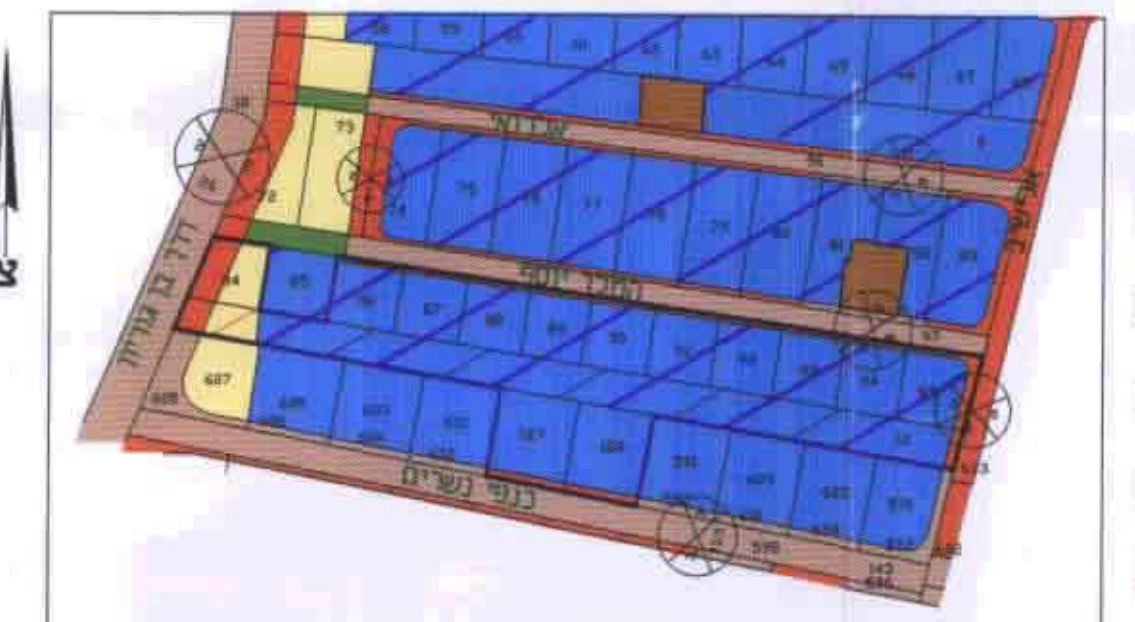

מ"מ כ"א/ק"מ 1147/מס' ר"ג/מק/10

מרחב תכנון מקומי רמת גן
 תשריט מצורף לתכנית מס' ר"ג/מק/1147
 שינוי לתכניות ר"ג/978-1 - ר"ג/340 על כל תיקוניה
 בסמכות ועדה מקומית לפי סעיף 62 א (א) 3 4
 ללא הסכמת הבעלים

מחוז: תל אביב
 נפה: תל אביב - יפו
 עיר: רמת - גן
 גוש: 6157
 חלקות: 12,84,86-95,127,128
 שטח התוכנית: 6503 מ"ר
 בעלי הקרקע: שונים
 יוזם התוכנית: הועדה המקומית לתכנון ובניה רמת-גן
 עורך התוכנית: מחלקת תכנון עיר - אגף הנדסה עירונית רמת גן

מקרא

תרשים הסיבבה ומצב קיים עפ"י ר"ג/340
 ק.מ. 1:2500

- גבול התוכנית
- אזור מגורים א - 1
- אזור מגורים א מיוחד
- אזור מגורים ב
- אזור מגורים ב - 1
- אזור מגורים ג
- שטח לבניני ציבור
- שטח ציבורי פתוח קיים
- דרך קיימת
- דרך מוצעת
- דרך מבוטלת
- זיקת הנאה לציבור כהולכי רגל ורכב
- מס' דרך
- קו בנין
- רוחב דרך
- מס' חלקה
- מס' מגרש
- גבול גוש
- תחום איחוד וחלוקה(למטרת רישום התכנית)