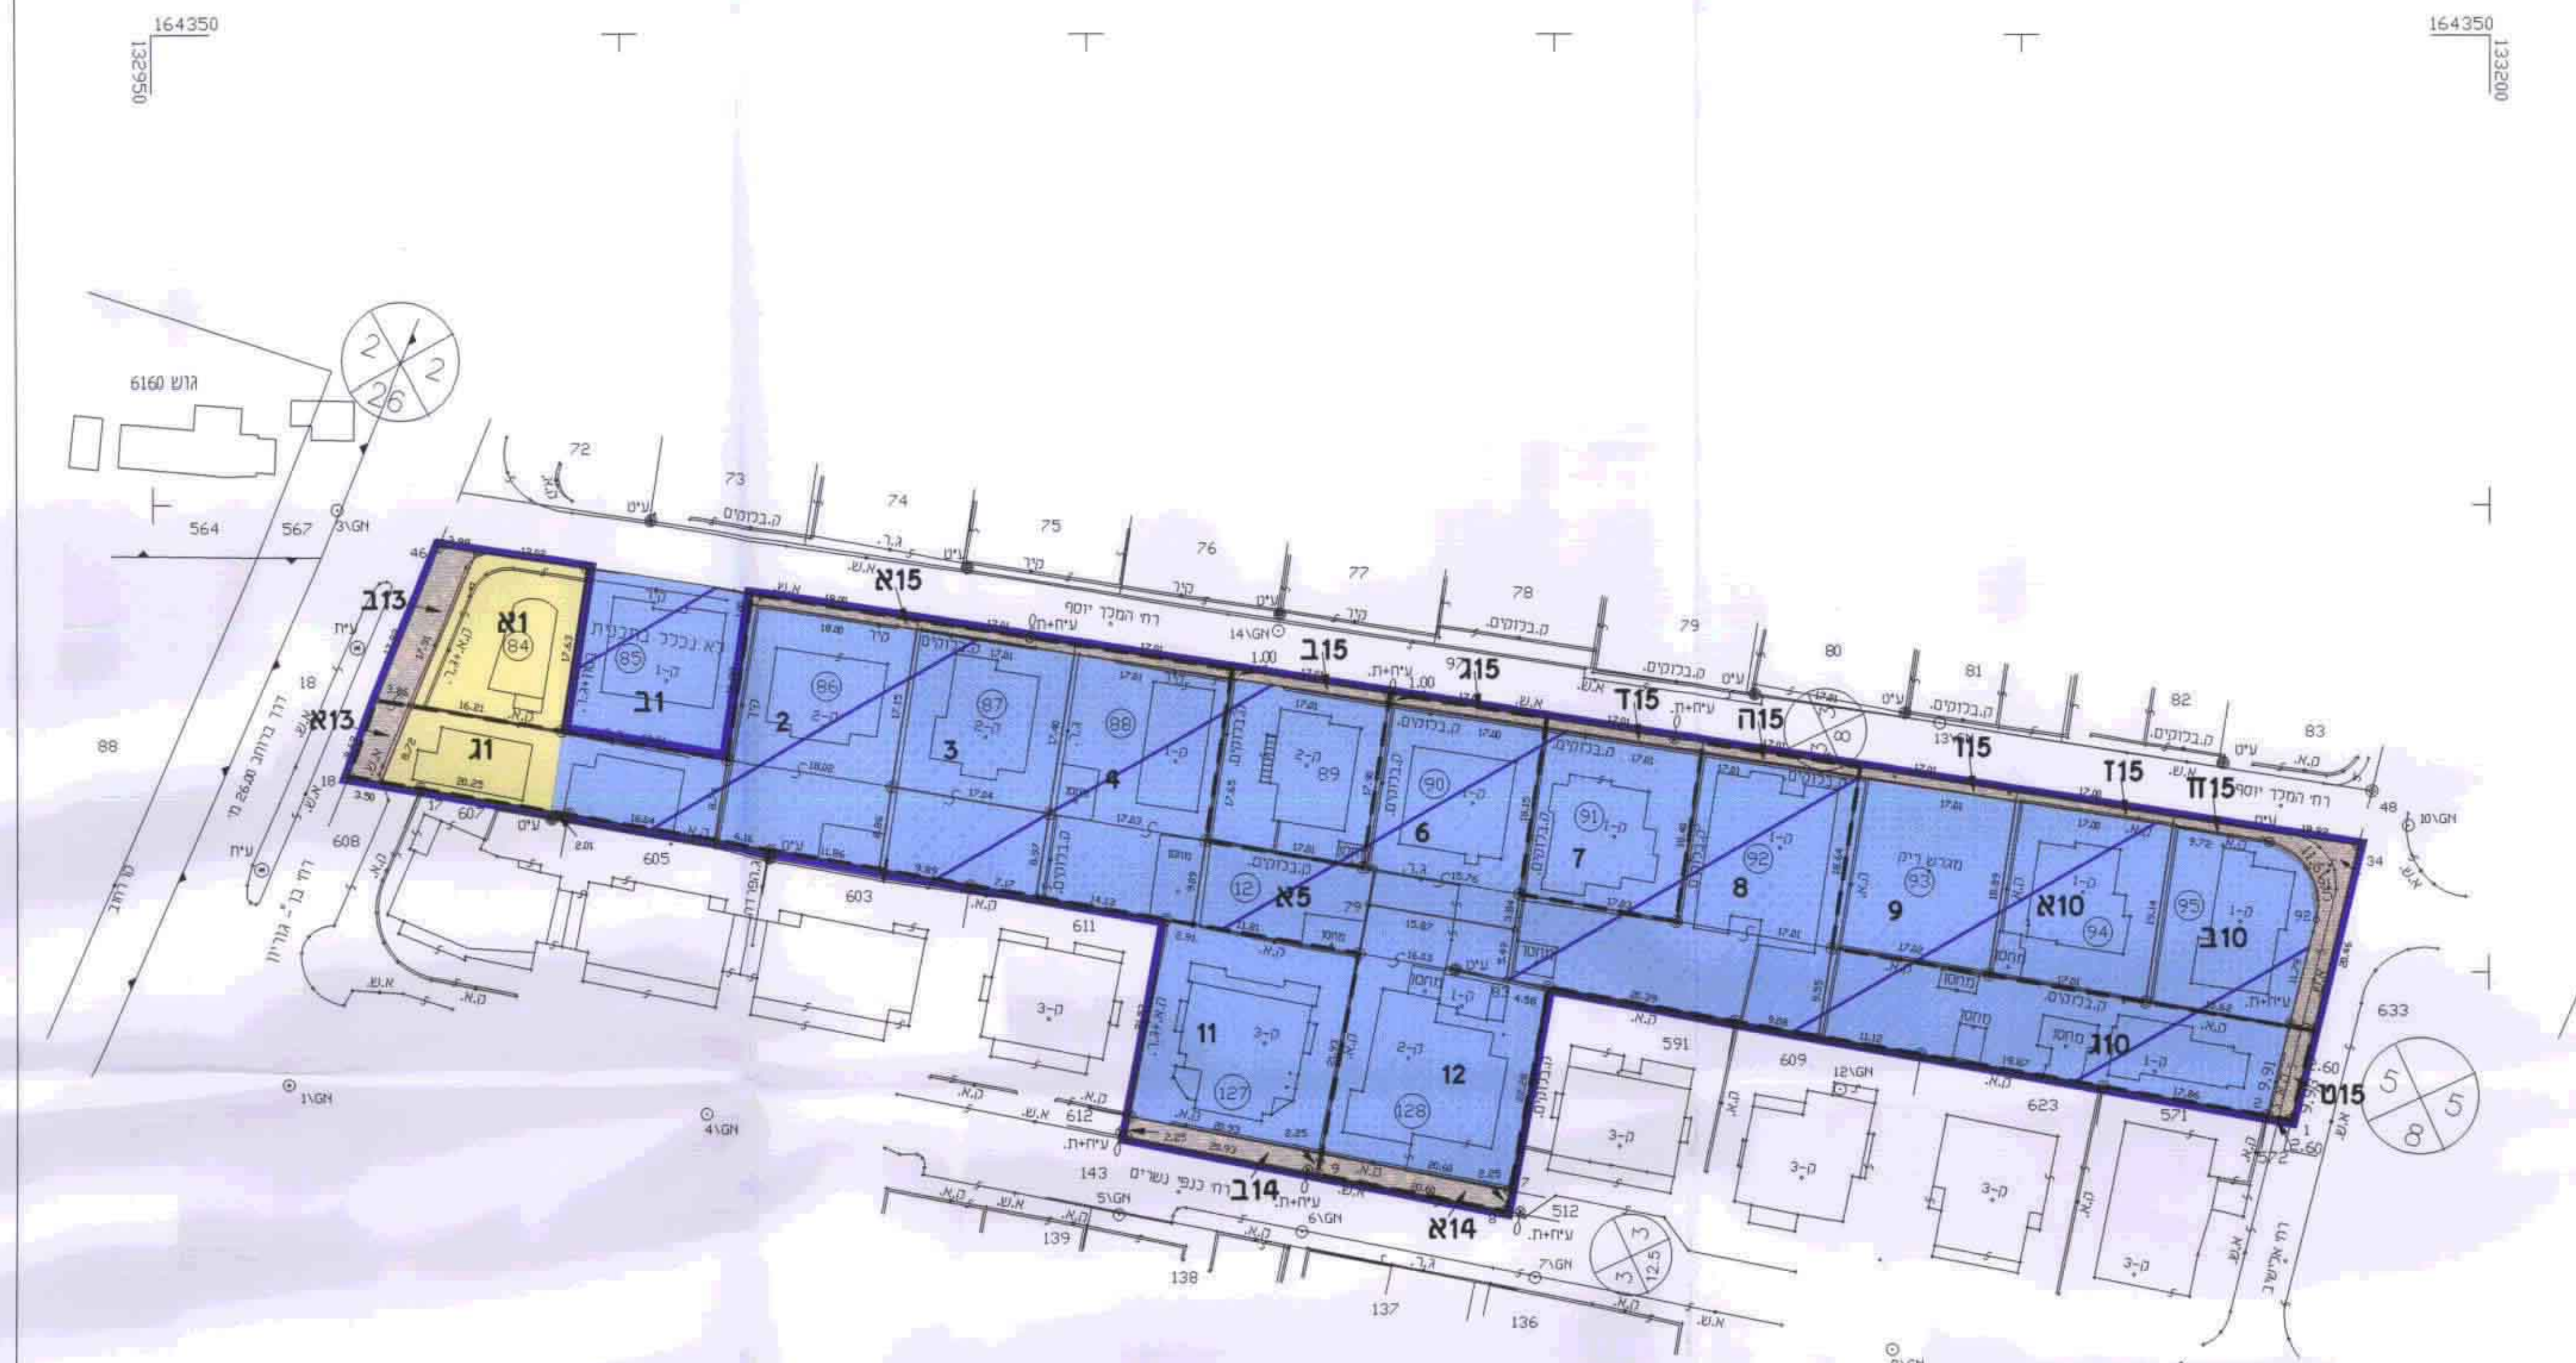

מצב מוצע ק.מ. 1:500