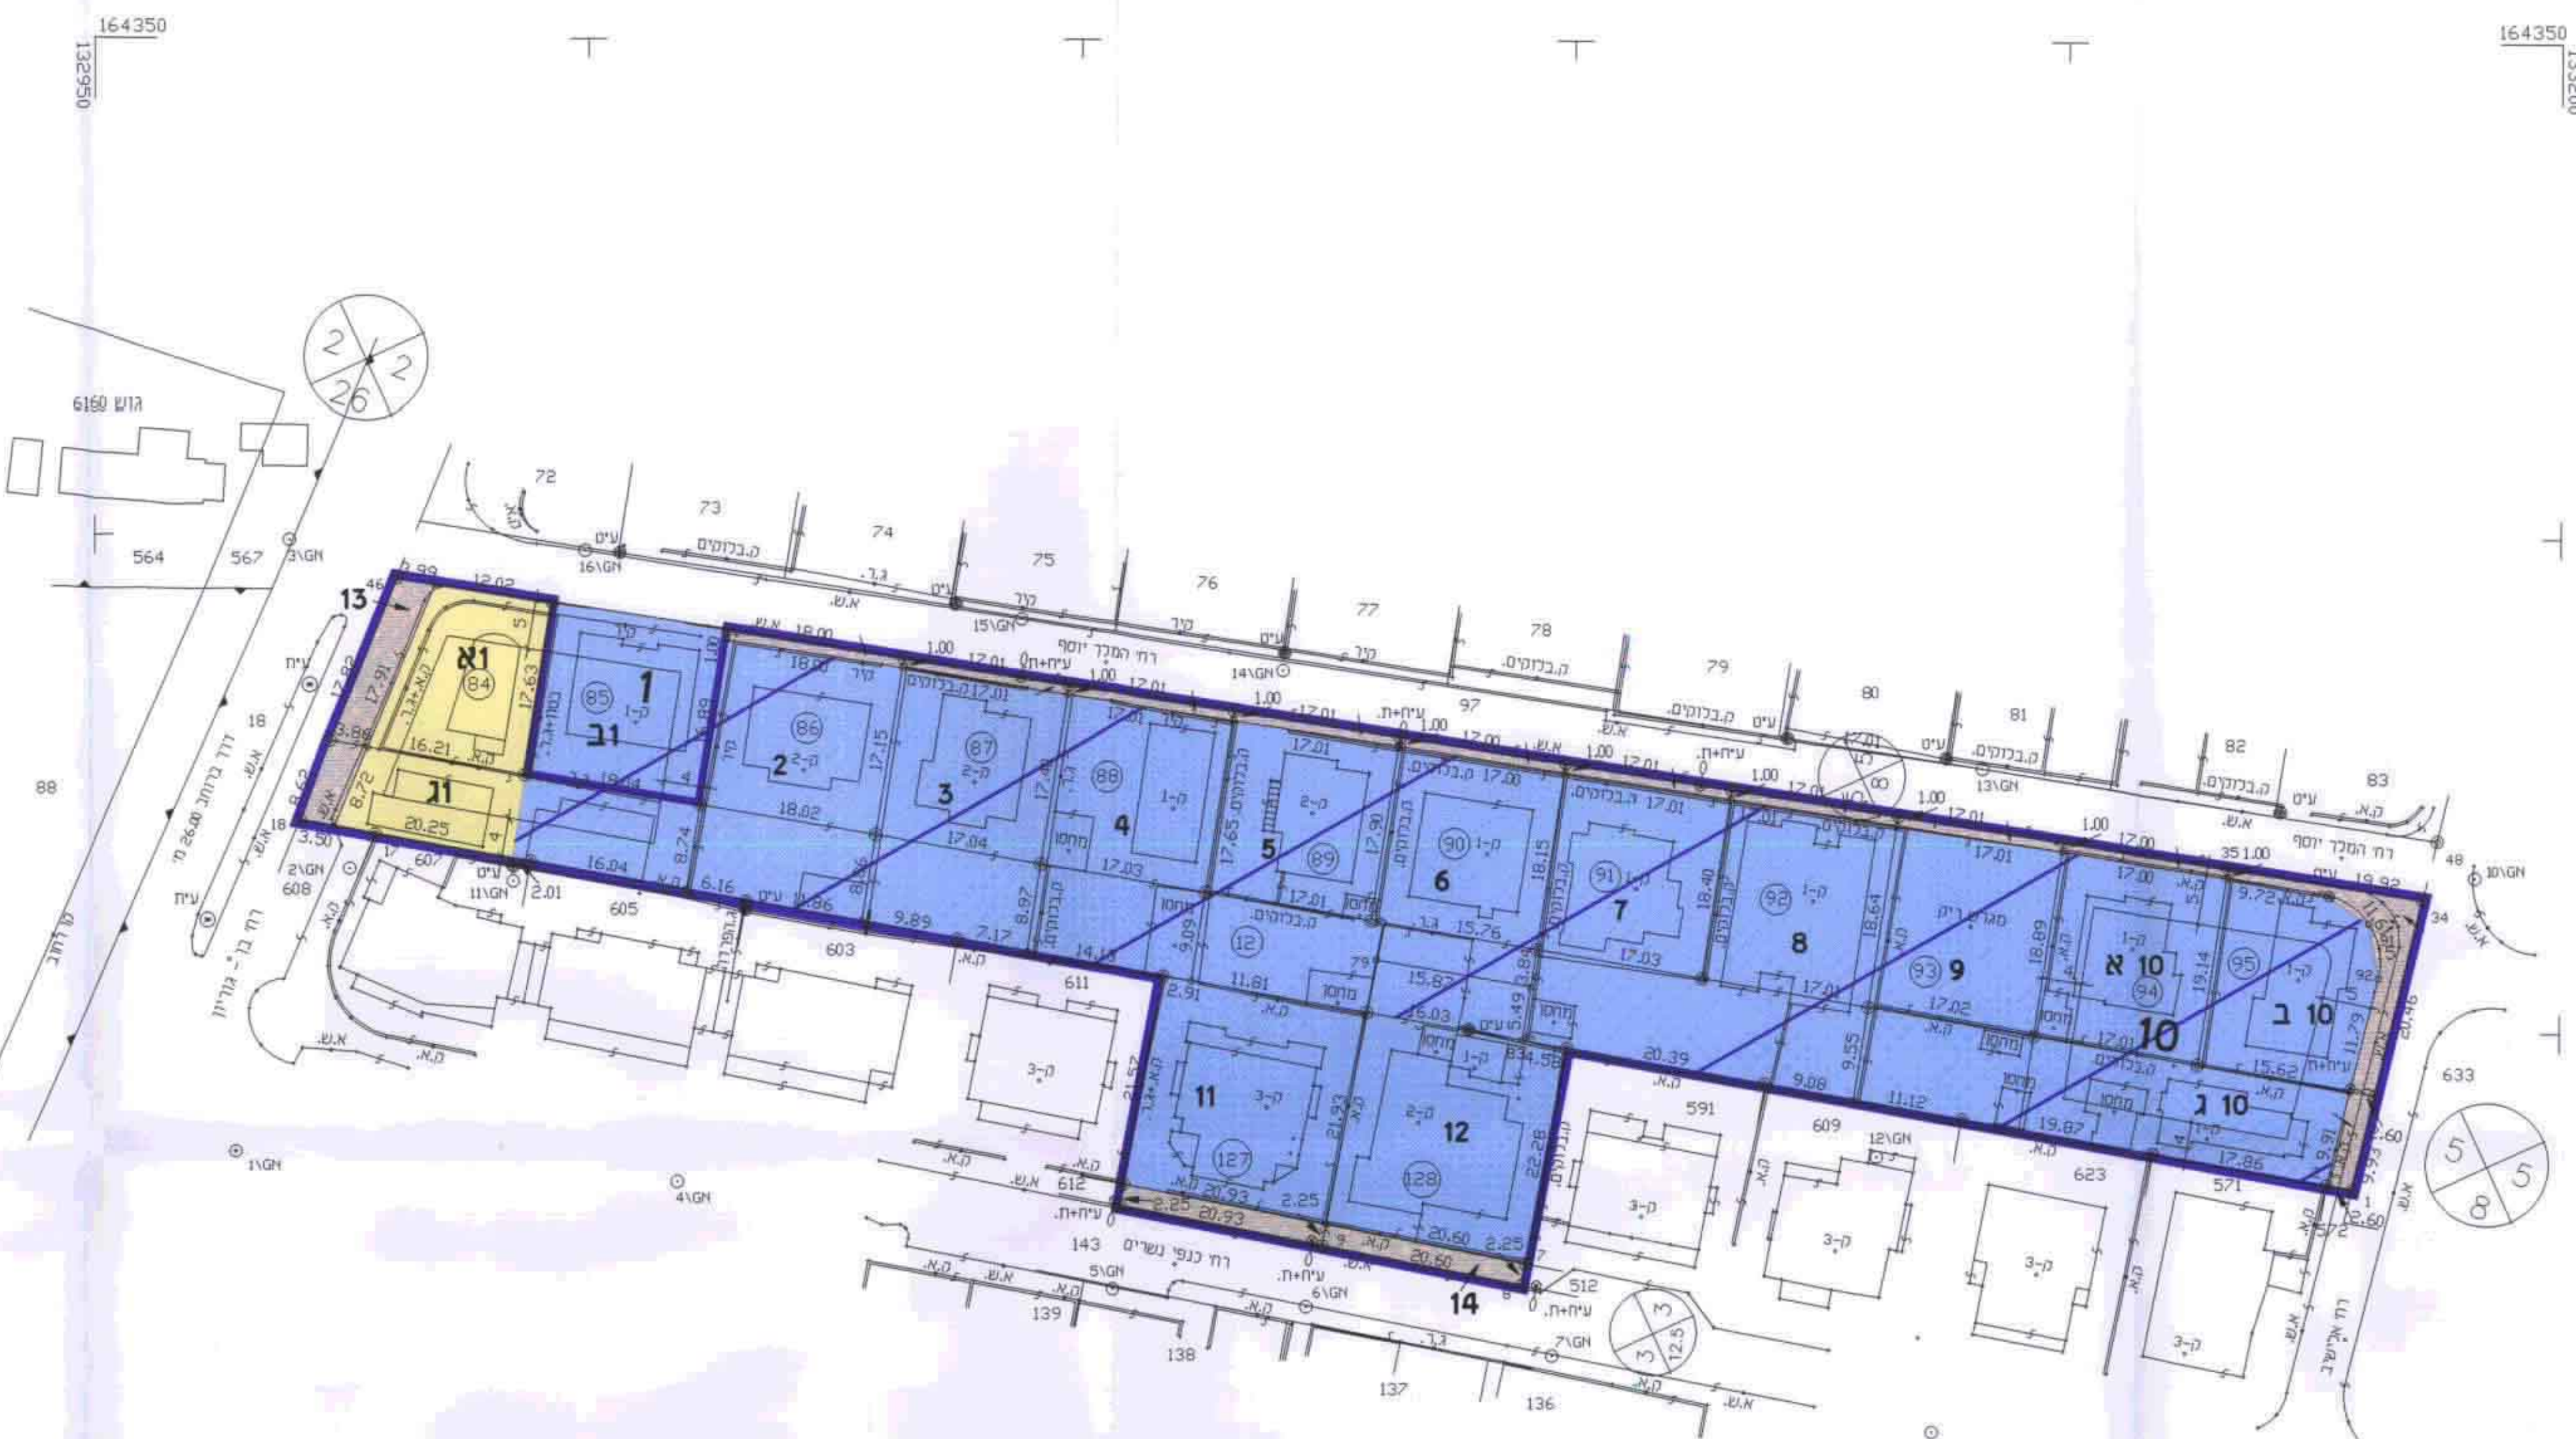

מצב קיים עפ"י ר"ג/978
ק.מ. 1:500