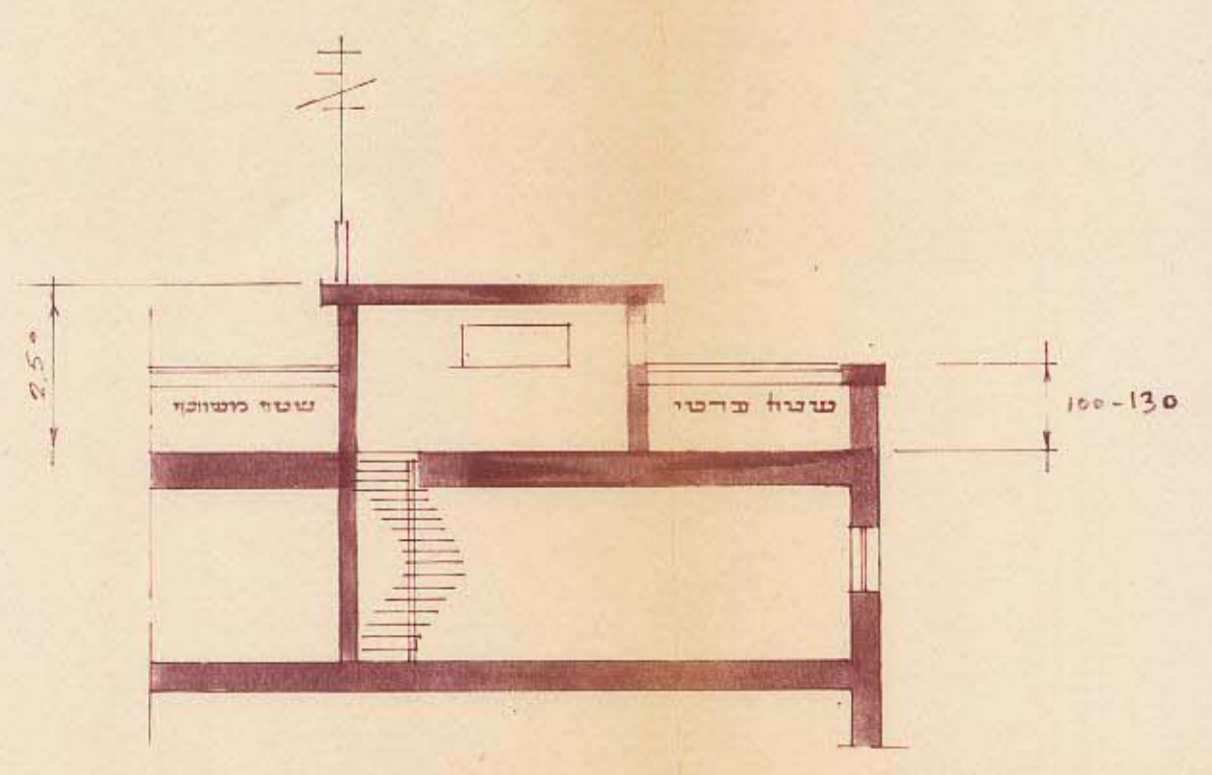

משרד המבנה והעירייה
 תל אביב
 11.11.70 - 11.12.70

מכיל 10

מרחב תכנון מקומי גבעתיים

תכנית מס' 353

שנוי לתכנית מתאר גבעתיים מס' 53 על שנויה

בניה על גגות מגורים

שם התוכנית / מספר התוכנית	353
שם התוכנית	מרחב תכנון מקומי
תאריך	7.12.70
מספר תוכנית	353
שם התוכנית	מרחב תכנון מקומי
שם המערכת	מרחב תכנון מקומי
שם המערכת	מרחב תכנון מקומי
שם המערכת	מרחב תכנון מקומי
שם המערכת	מרחב תכנון מקומי

הרשאה המקומית / המשנה לתכנון ולבניה
 גבעתיים
 מס' 353
 תאריך 11.11.70

דוגמא

דוגמא

חיתוך טיפוסי

חיתוך A-A