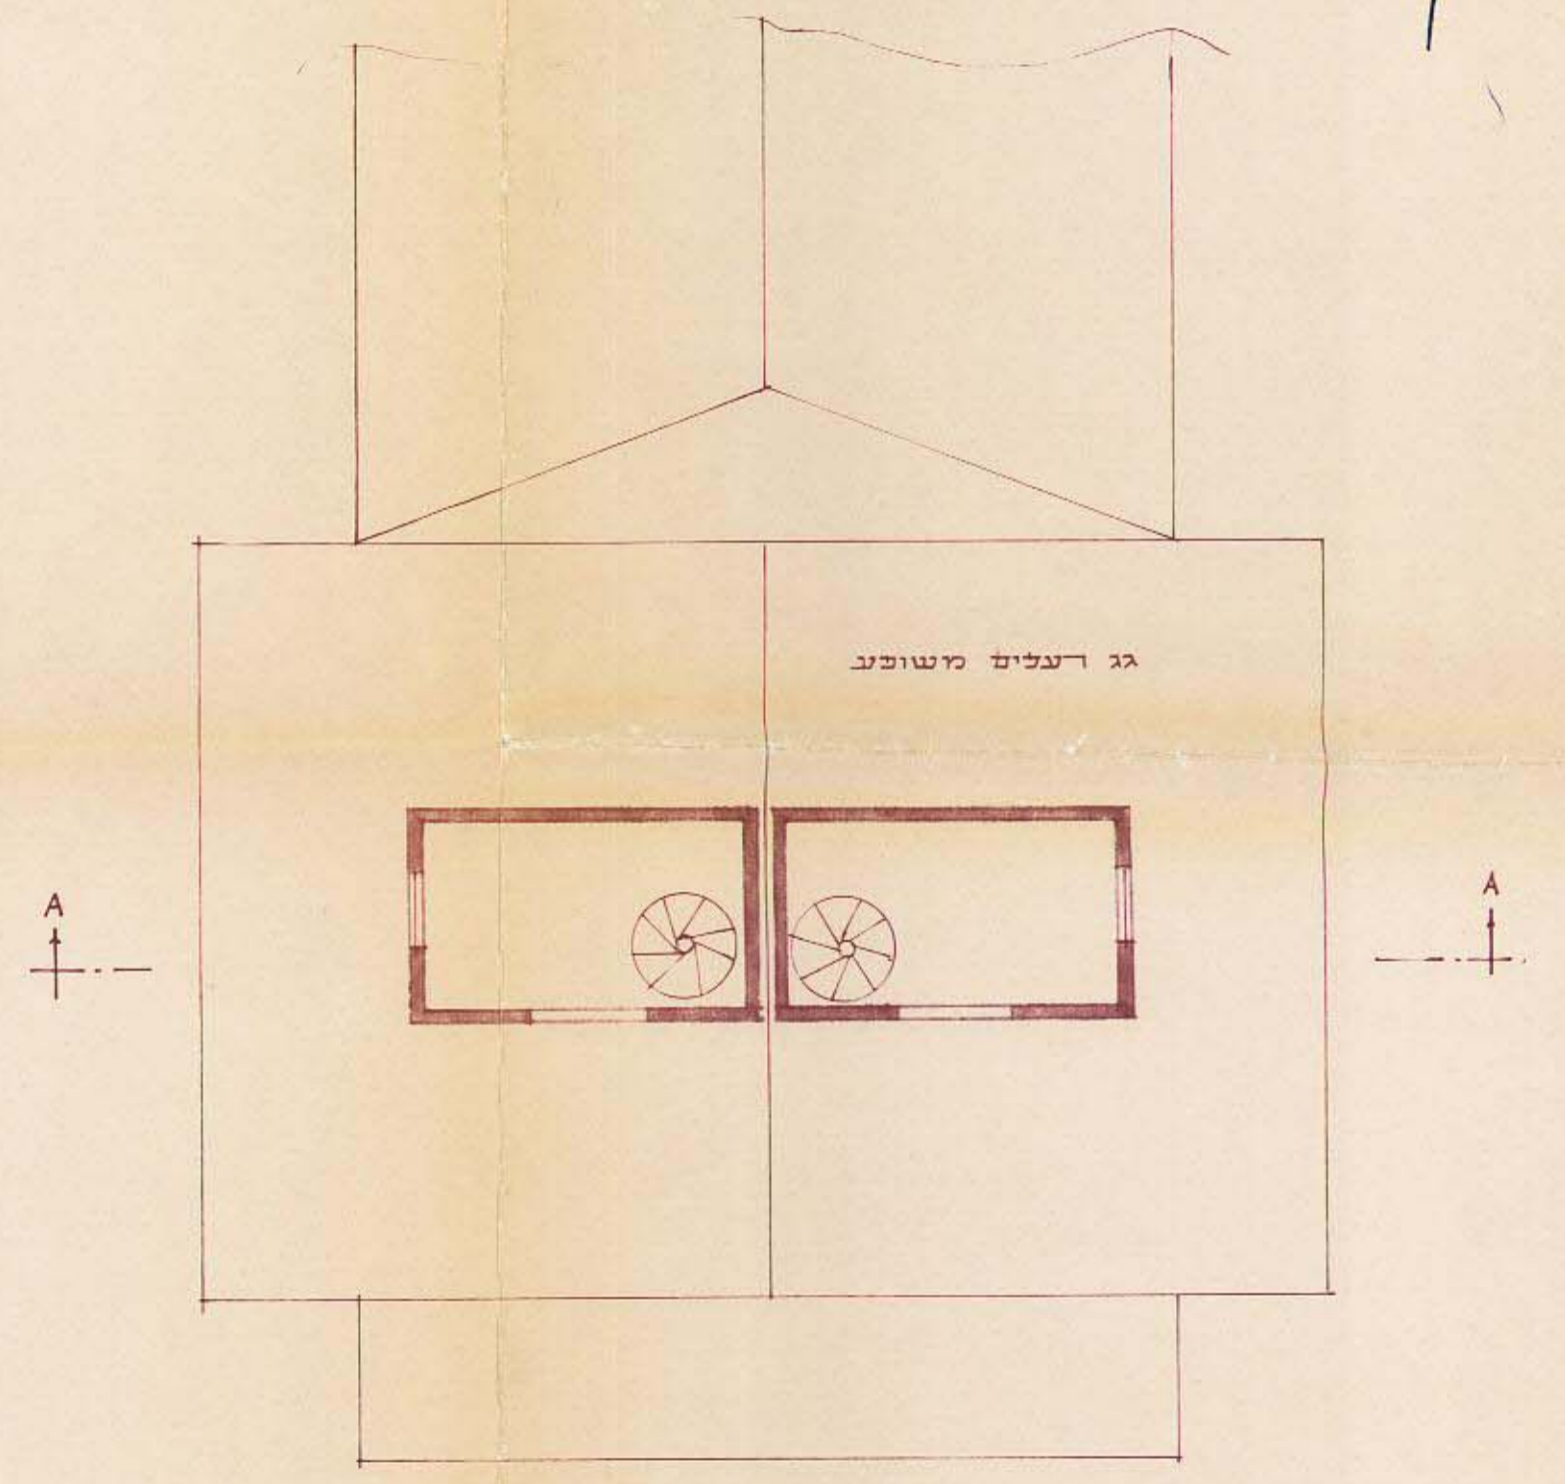

משרד המבנה והעירייה
 תל אביב
 11.11.70 - 11.12.70

מכיל 10

מרחב תכנון מקומי גבעתיים

תכנית מס' 353

שנוי לתכנית מתאר גבעתיים מס' 53 על שנויה

בניה על גגות מגורים

שם התוכנית / מספר התוכנית	353
שם התוכנית	מרחב תכנון מקומי
תאריך	7.12.70
מספר תוכנית	353
שם התוכנית	מרחב תכנון מקומי
שם המערכת	מרחב תכנון מקומי
שם המערכת	מרחב תכנון מקומי
שם המערכת	מרחב תכנון מקומי
שם המערכת	מרחב תכנון מקומי

הרשאה המקומית / המשנה לתכנון ולבניה
 גבעתיים
 מס' 353
 תאריך 11.11.70

דוגמא

דוגמא

חיתוך טיפוסי

חיתוך A-A