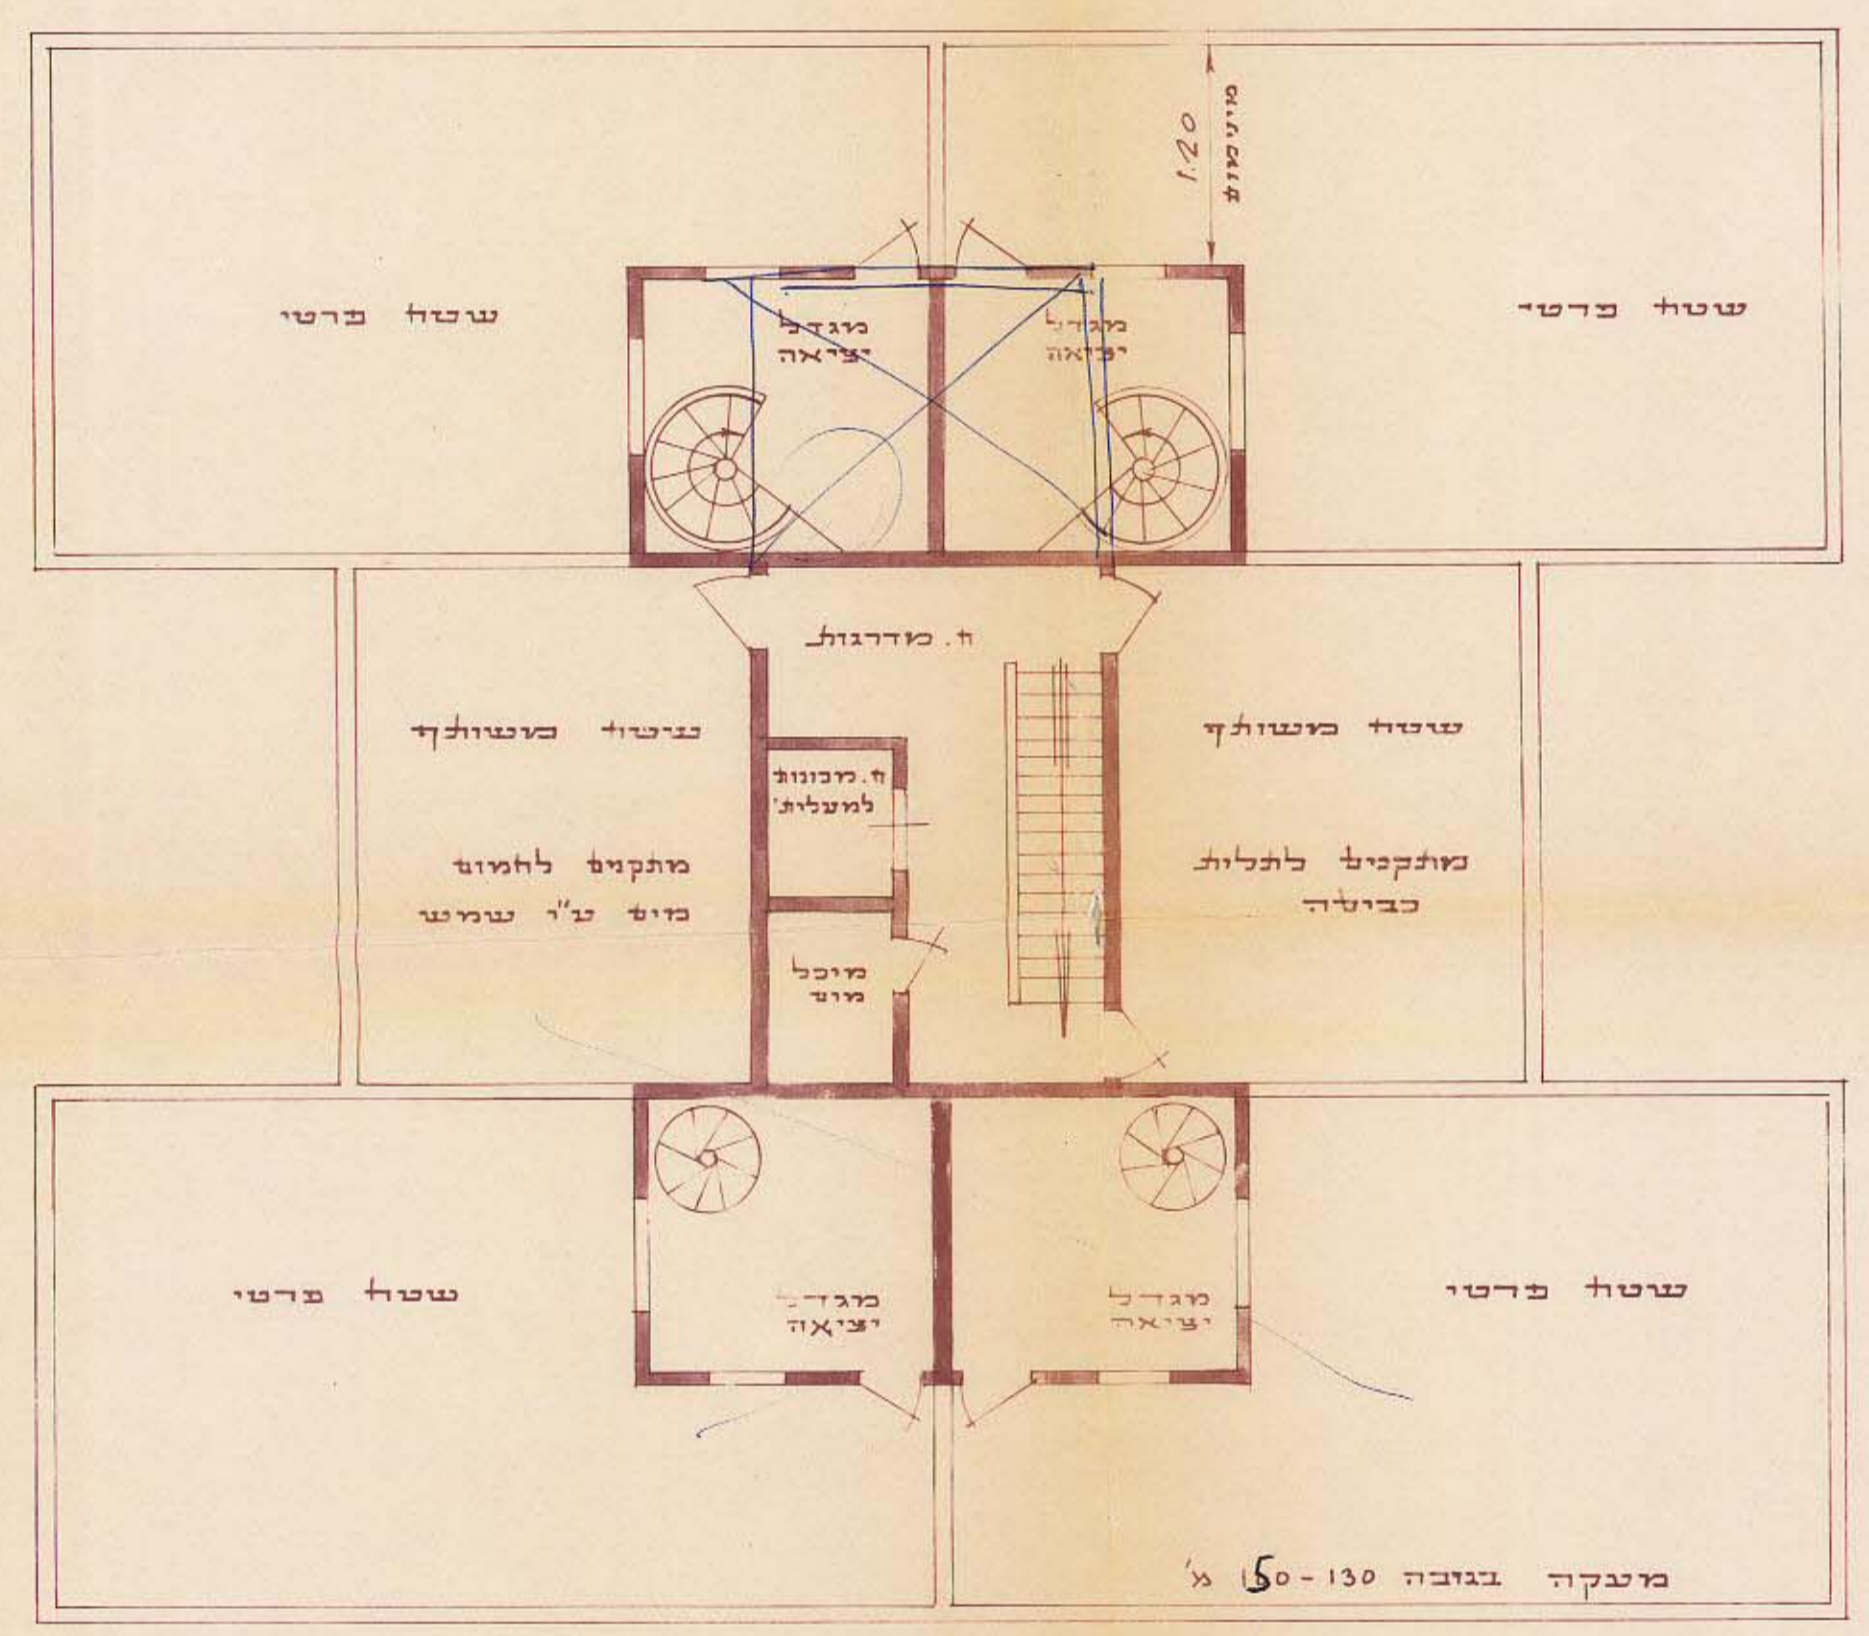

משרד המבנה והעירייה
 תל אביב
 11.11.70 - 11.12.70

מכיל 10

מרחב תכנון מקומי גבעתיים

תכנית מס' 353

שנוי לתכנית מתאר גבעתיים מס' 53 על שנויה

בניה על גגות מגורים

שם התוכנית / מספר התוכנית	353
שם התוכנית	מרחב תכנון מקומי
תאריך	7.12.70
מספר תוכנית	353
שם התוכנית	מרחב תכנון מקומי
שם המערכת	מרחב תכנון מקומי
שם המערכת	מרחב תכנון מקומי
שם המערכת	מרחב תכנון מקומי
שם המערכת	מרחב תכנון מקומי

הרשאה המקומית / המשנה לתכנון ולבניה
 גבעתיים
 מס' 353
 תאריך 11.11.70

דוגמא

דוגמא

חיתוך טיפוסי

חיתוך A-A