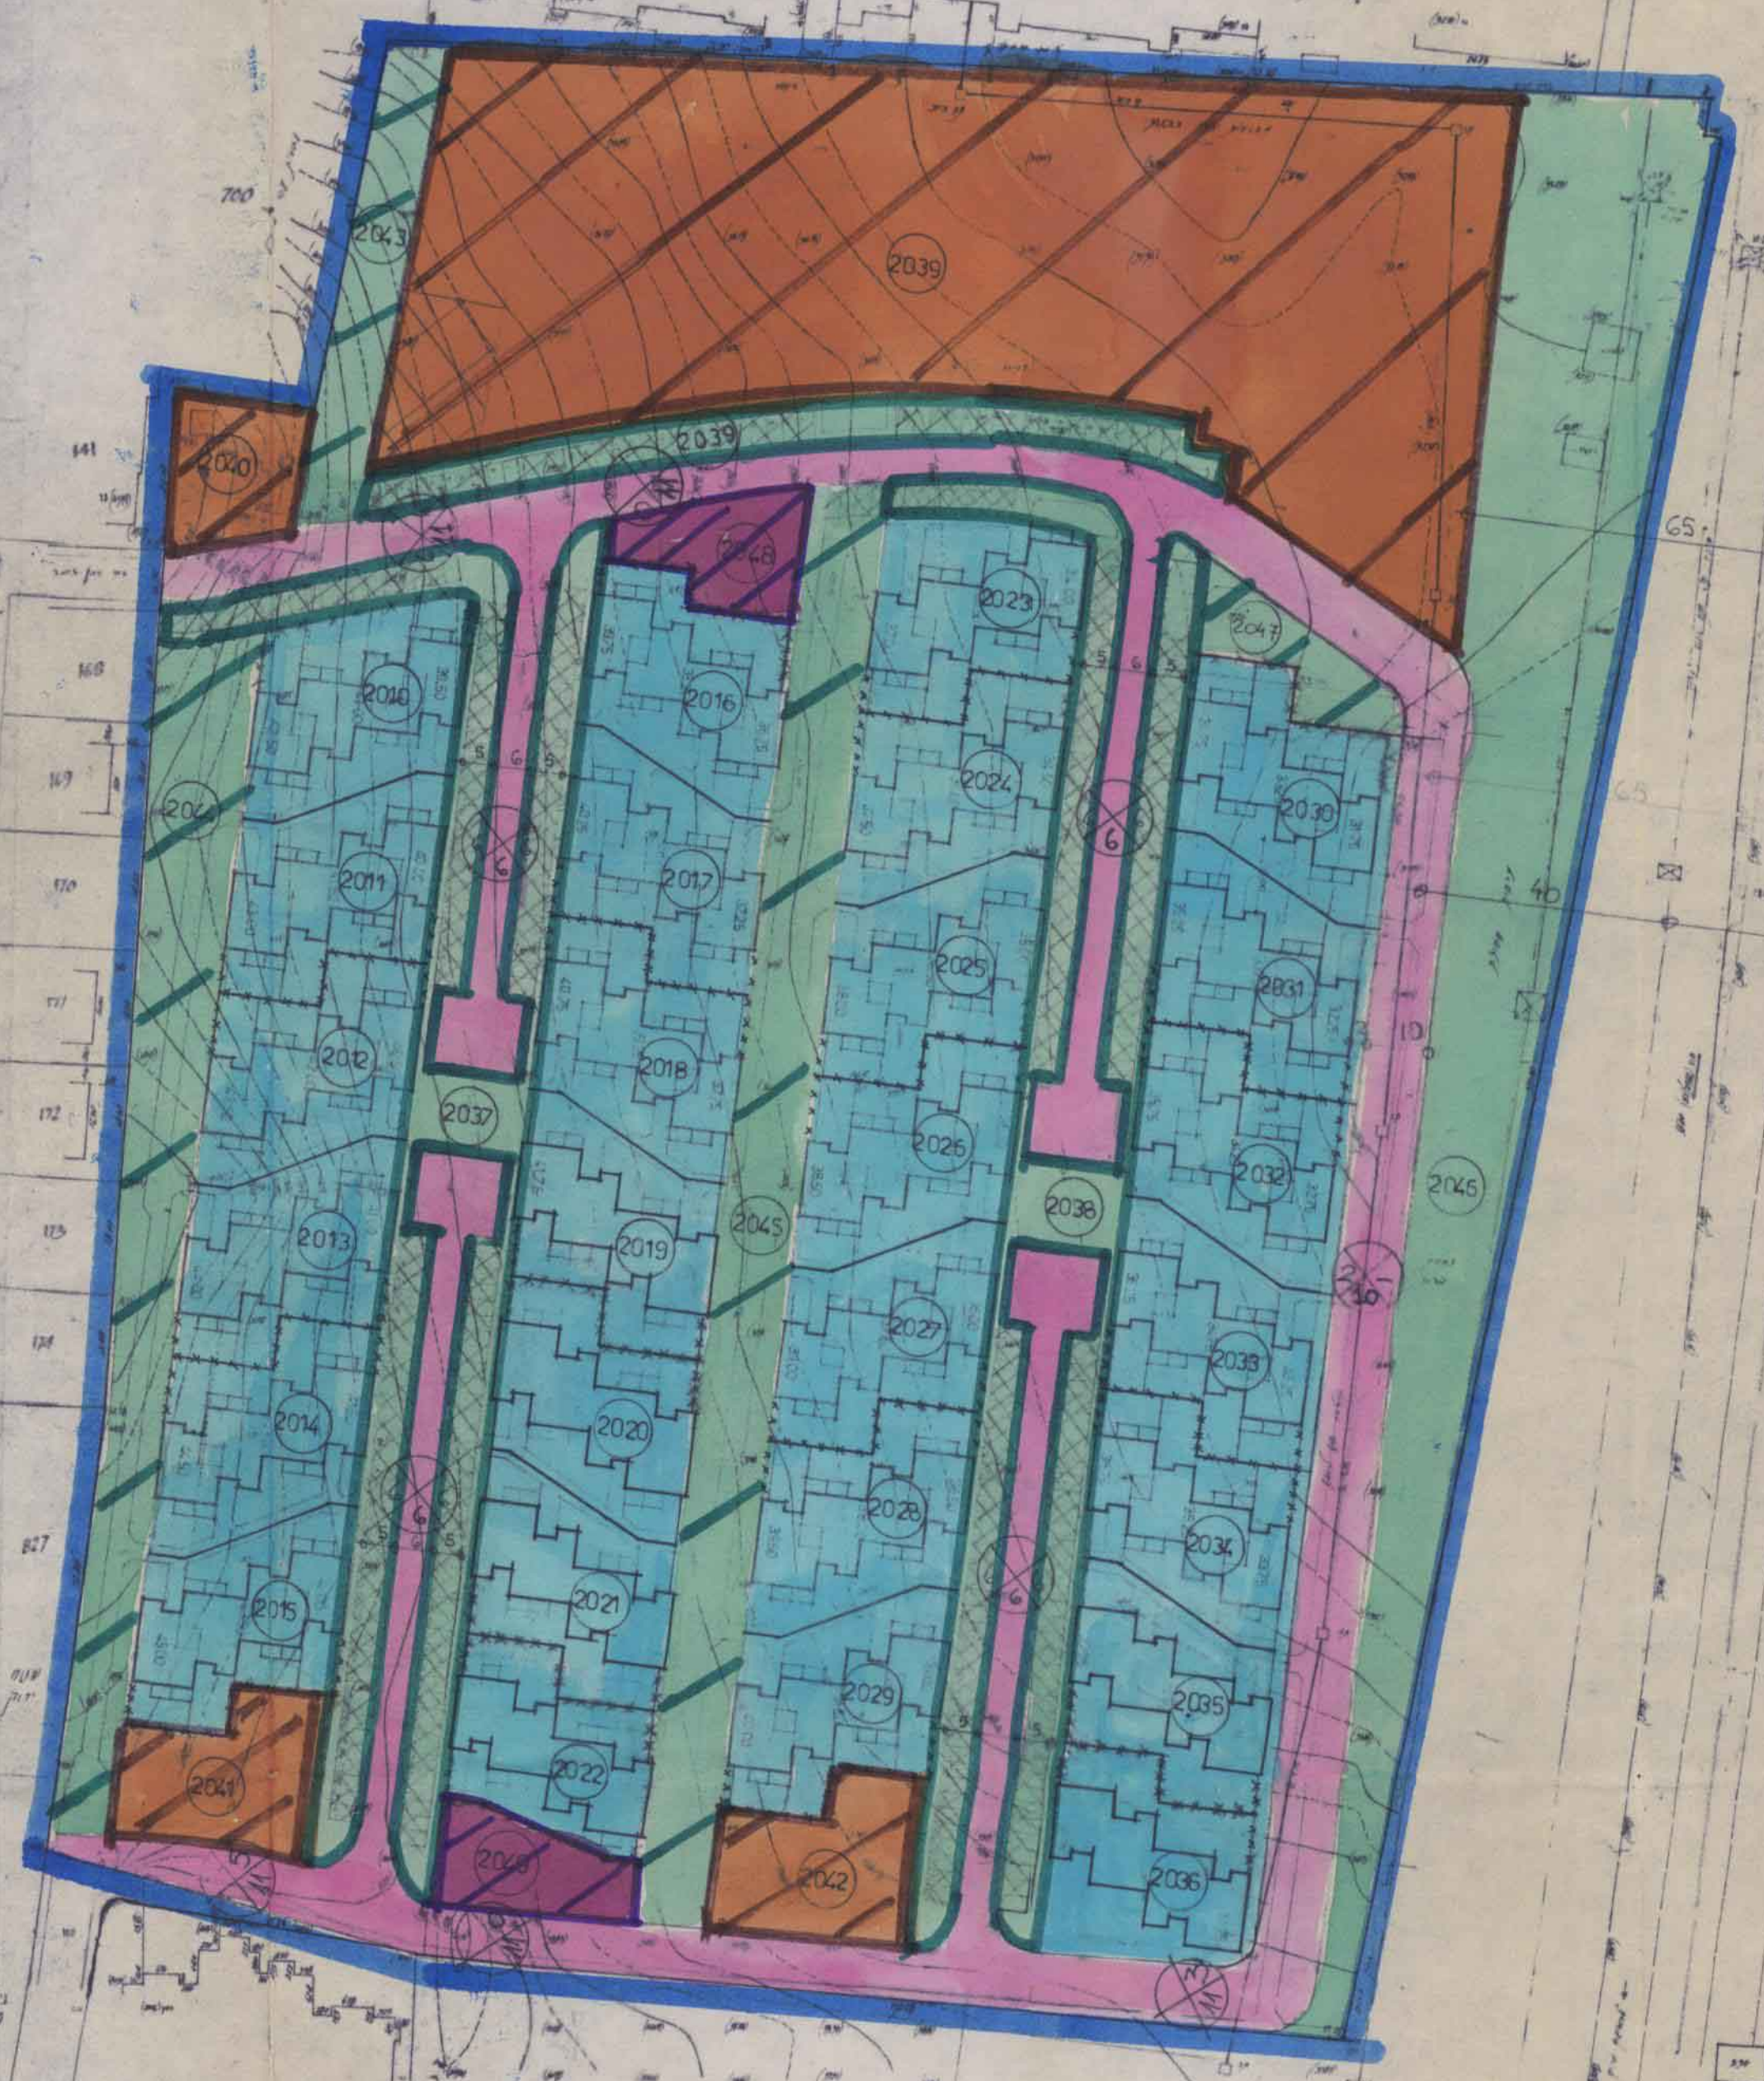

זוהר (טיפוס) א-א, קנה 1:1000

ש"י.ב. ה"כ"ס. ר"ג"פ - פ"ר"ט א"ק"ו"ט 1:500

בוק 3

6192  
17  
69.75

דג"ר כח"ל - ת.ב.ע. 395/א - אור החיים-ב"ב  
ק.מ. 1:1000

הצוין  
1. המידות הנתונות הן מדידות גולמיות.  
2. המידות הנתונות הן מדידות גולמיות.  
3. כל מידות הנתונות הן מדידות גולמיות.