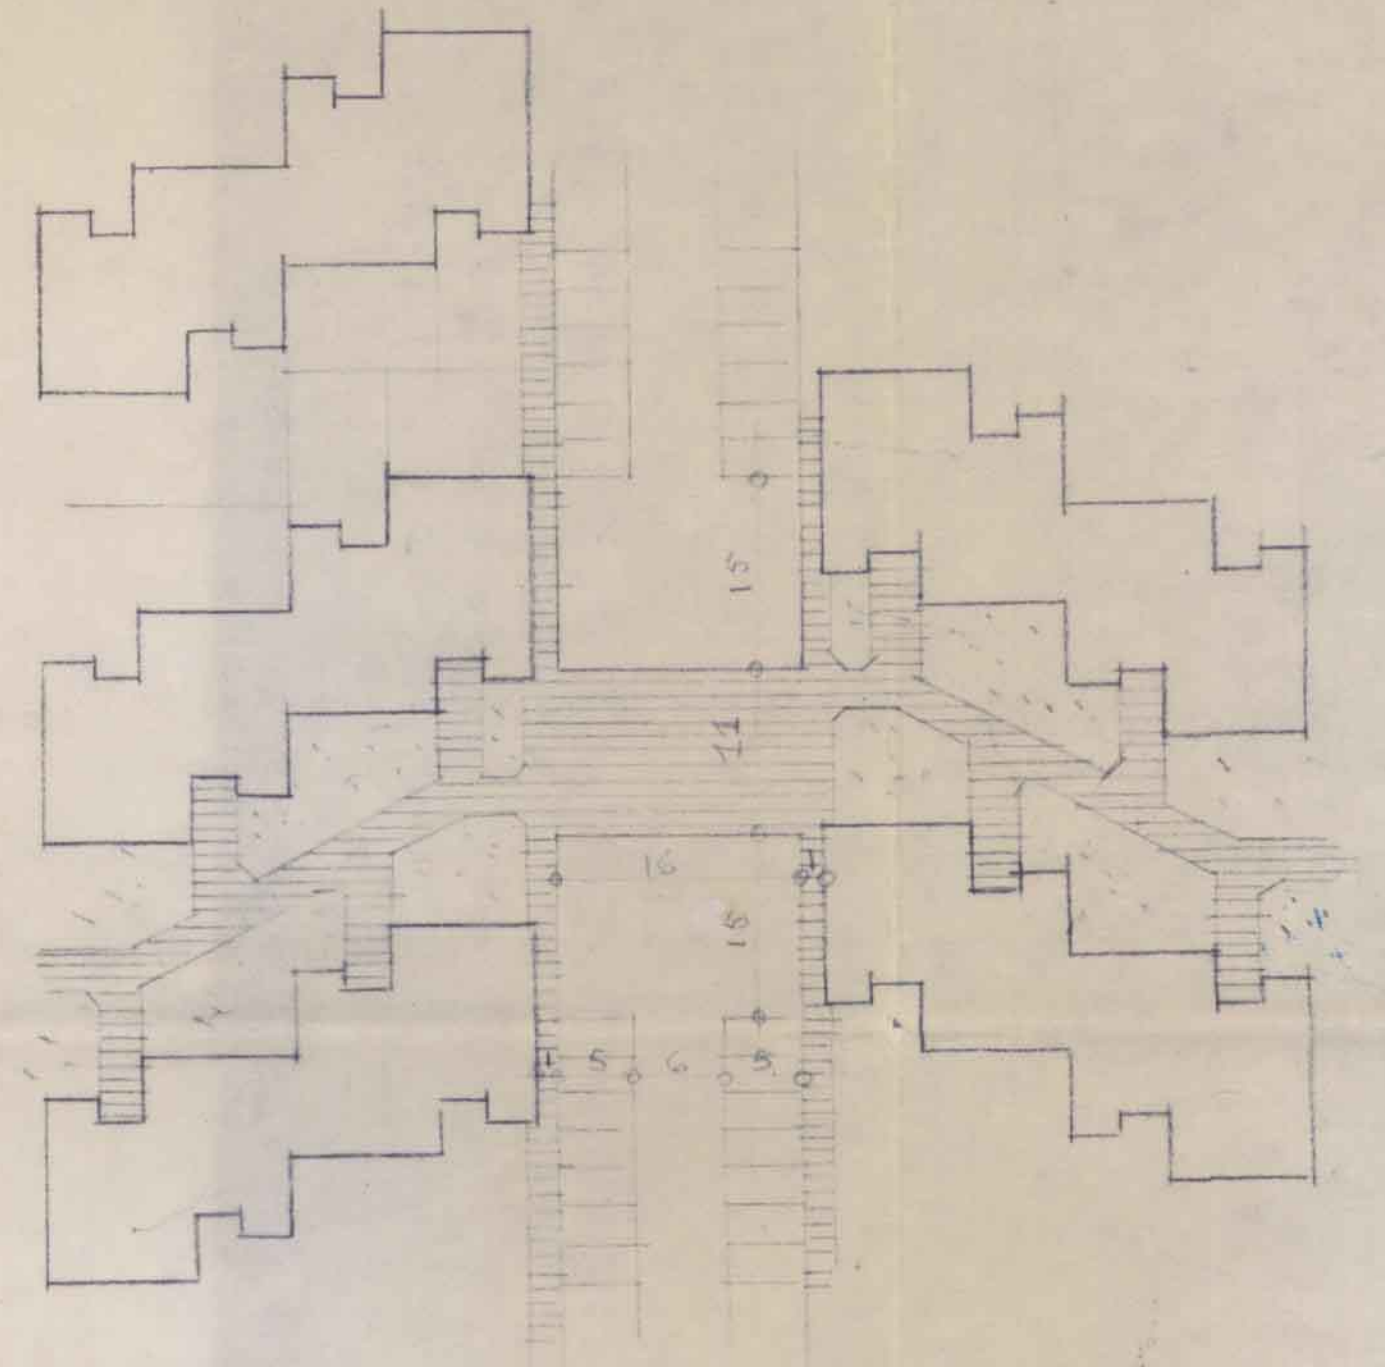

זוהר (טיפוס) א-א, קנה 1:1000

ש"י.ב. ה"כ"ס. ר"ג"פ - פ"ר"ט א"ק"ו"ט 1:500

בוק 3

6192  
17  
69.75

דג"ר כח"ל - ת.ב.ע. 395/א - אור החיים-ב"ב  
ק.מ. 1:1000

הצוין  
1. המידות הנתונות הן מדידות גולמיות.  
2. המידות הנתונות הן מדידות גולמיות.  
3. כל מידות הנתונות הן מדידות גולמיות.