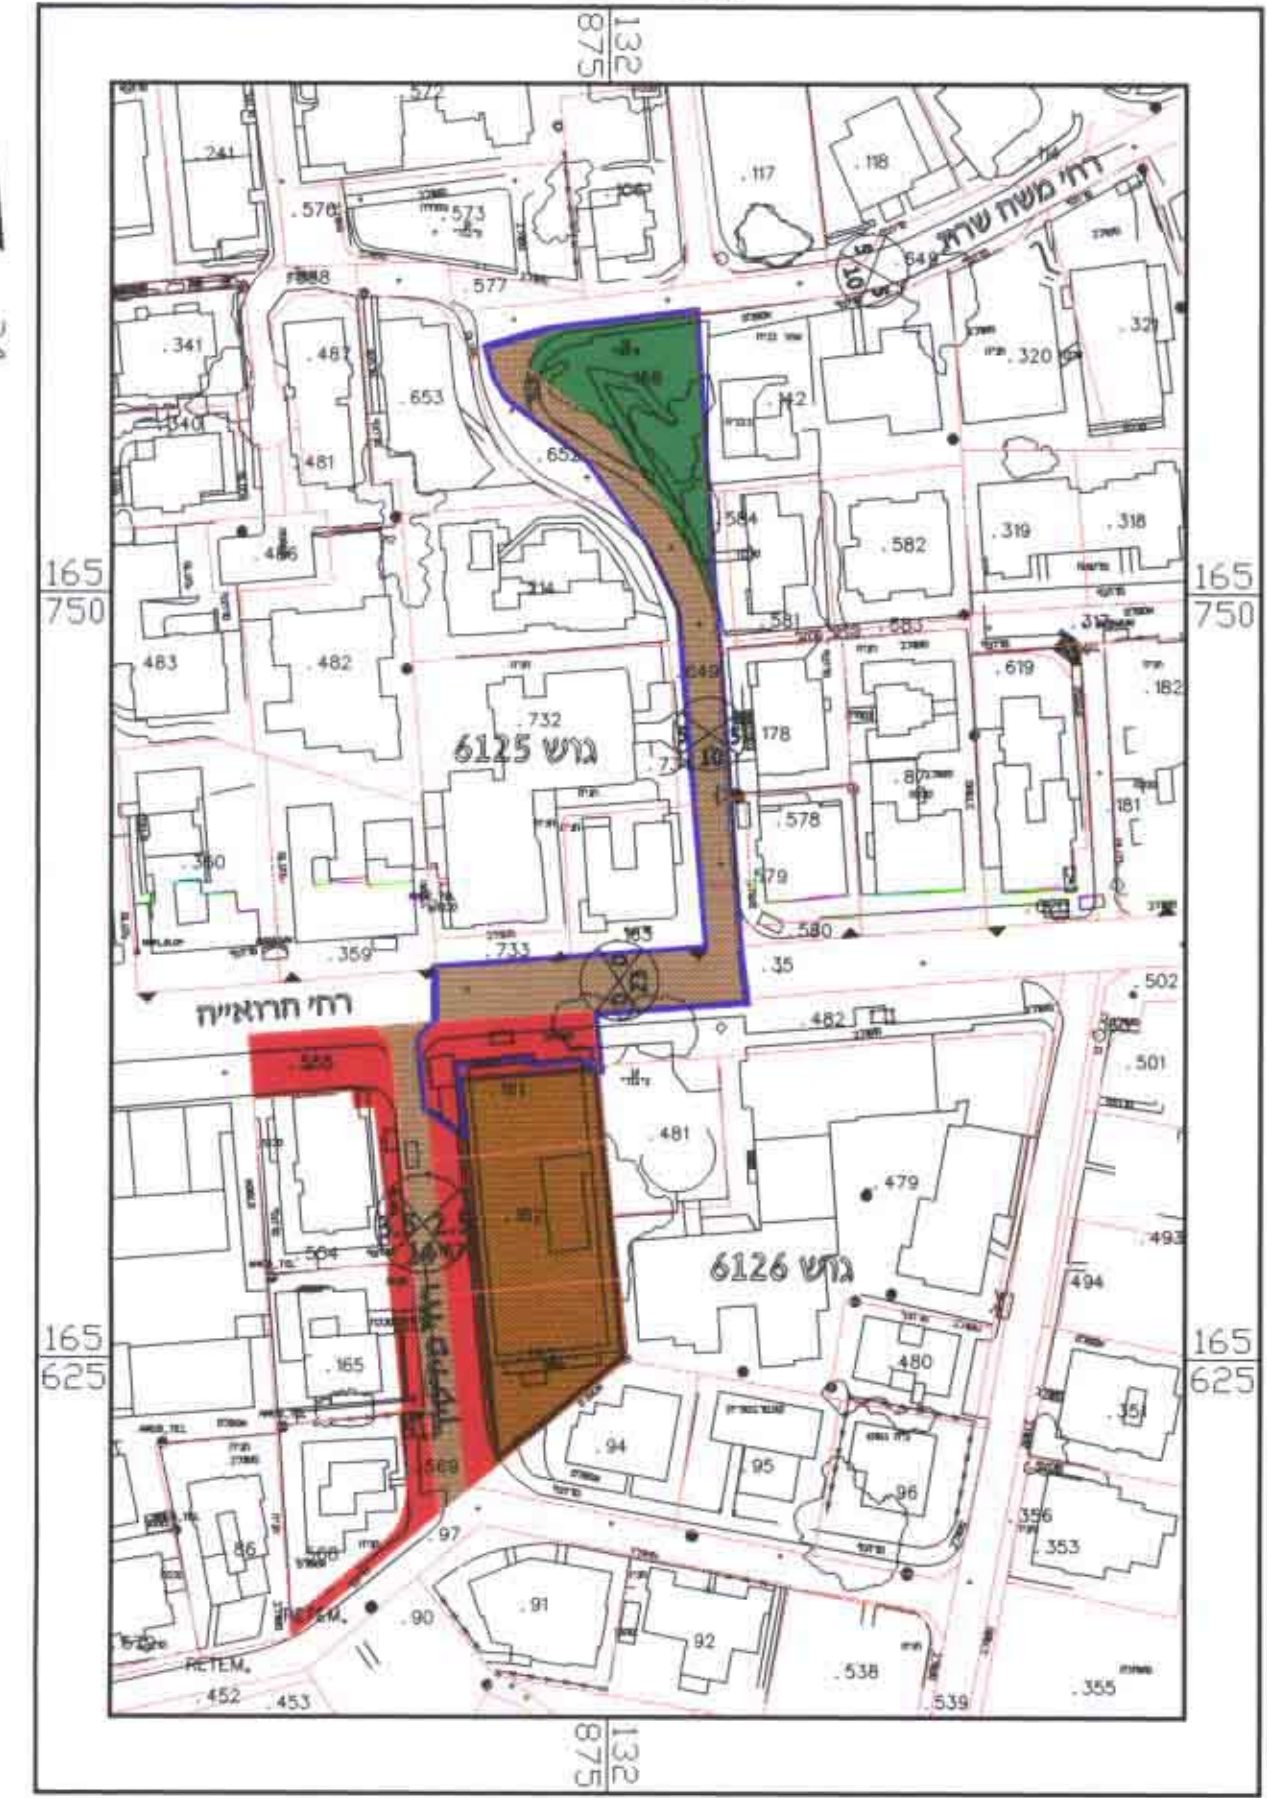

מ"ת רמת גן / 1242/מק/ג מס' 1242/מק/ג

מצב מוצע ק.מ. 1:1250
ק.מ. 1 : 1250

מצב קיים עפ"י ר"ג/340
ק.מ. 1 : 1250

- מקרא
- גבול התוכנית
 - שטח לבניני ציבור
 - שטח ציבורי פתוח
 - דרך קיימת
 - דרך מוצעת
 - גבול מגרש
 - מס' מגרש
 - מס' דרך
 - קו בנין
 - רוחב דרך
 - מס' חלקה

מבטל עמחים

יעוד	מצב קיים		מצב מוצע	
	שטח במ"ר	%	שטח במ"ר	%
דרך קיימת	1033	54.5	1033	54.5
דרך מוצעת	245	12.9	245	12.9
שטח ציבורי פתוח	617	32.6	617	32.6
סה"כ	1895	100	1895	100

• נמדד גרפית

מרחב תכנון מקומי רמת גן
תשריף מצורף לתוכנית מפורטת מס' ר"ג/מק/1242
שינוי לתוכנית מתאר ר"ג/340 על כל תיקוניה
בסמכות ועדה מקומית עפ"י סעיף 62 א' (א) 1
מחוז: תל אביב
נפה: תל אביב - יפו
עיר: רמת - גן
גוש: 6126, 6125
חלקות: 166, 649 (חלק), בגוש 6125
35 (חלק), 161 (חלק), בגוש 6126
שטח התוכנית: 1895 מ"ר
בעלי הקרקע: עיריית רמת-גן, שונים
יזום התוכנית: הועדה המקומית לתכנון ובניה רמת גן
עורך התוכנית: מחלקת תכנון עיר-אגף הנדסה
עיריית רמת-גן
חתימות: