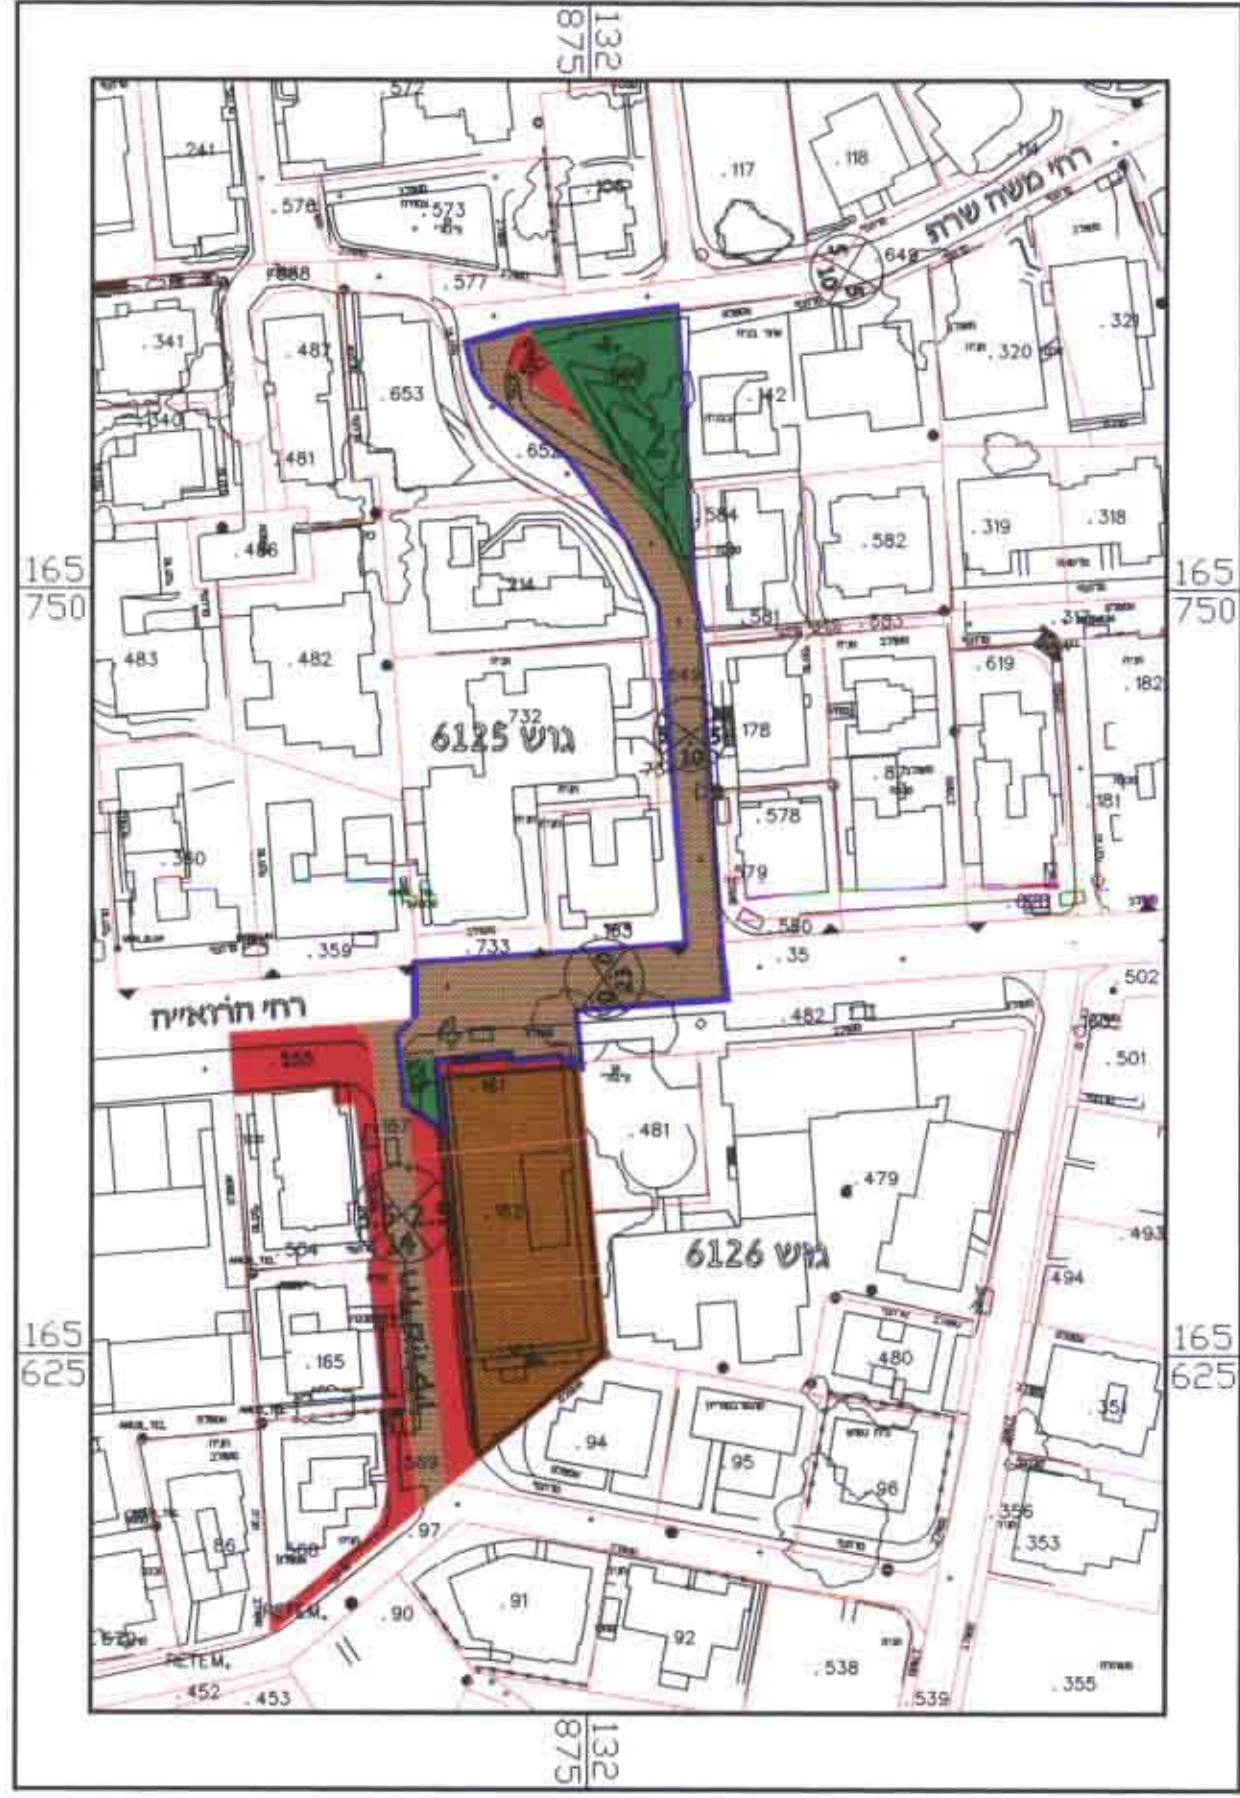

מ"ת רמת גן / 1242/מק/ג מס' 1242/מק/ג

מצב מוצע ק.מ. 1:1250
ק.מ. 1 : 1250

מצב קיים עפ"י ר"ג/340
ק.מ. 1 : 1250

- מקרא
- גבול התוכנית
 - שטח לבניני ציבור
 - שטח ציבורי פתוח
 - דרך קיימת
 - דרך מוצעת
 - גבול מגרש
 - מס' מגרש
 - מס' דרך
 - קו בנין
 - רוחב דרך
 - מס' חלקה

מבטל עמחים

יעוד	מצב קיים		מצב מוצע	
	שטח במ"ר	%	שטח במ"ר	%
דרך קיימת	1033	54.5	1033	54.5
דרך מוצעת	245	12.9	245	12.9
שטח ציבורי פתוח	617	32.6	617	32.6
סה"כ	1895	100	1895	100

• נמדד גרפית

מרחב תכנון מקומי רמת גן
תשריף מצורף לתוכנית מפורטת מס' ר"ג/מק/1242
שינוי לתוכנית מתאר ר"ג/340 על כל תיקוניה
בסמכות ועדה מקומית עפ"י סעיף 62 א' (א) 1
מחוז: תל אביב
נפה: תל אביב - יפו
עיר: רמת - גן
גוש: 6126, 6125
חלקות: 166, 649 (חלק), בגוש 6125
35 (חלק), 161 (חלק), בגוש 6126
שטח התוכנית: 1895 מ"ר
בעלי הקרקע: עיריית רמת-גן, שונים
יזום התוכנית: הועדה המקומית לתכנון ובניה רמת גן
עורך התוכנית: מחלקת תכנון עיר-אגף הנדסה
עיריית רמת-גן
חתימות: