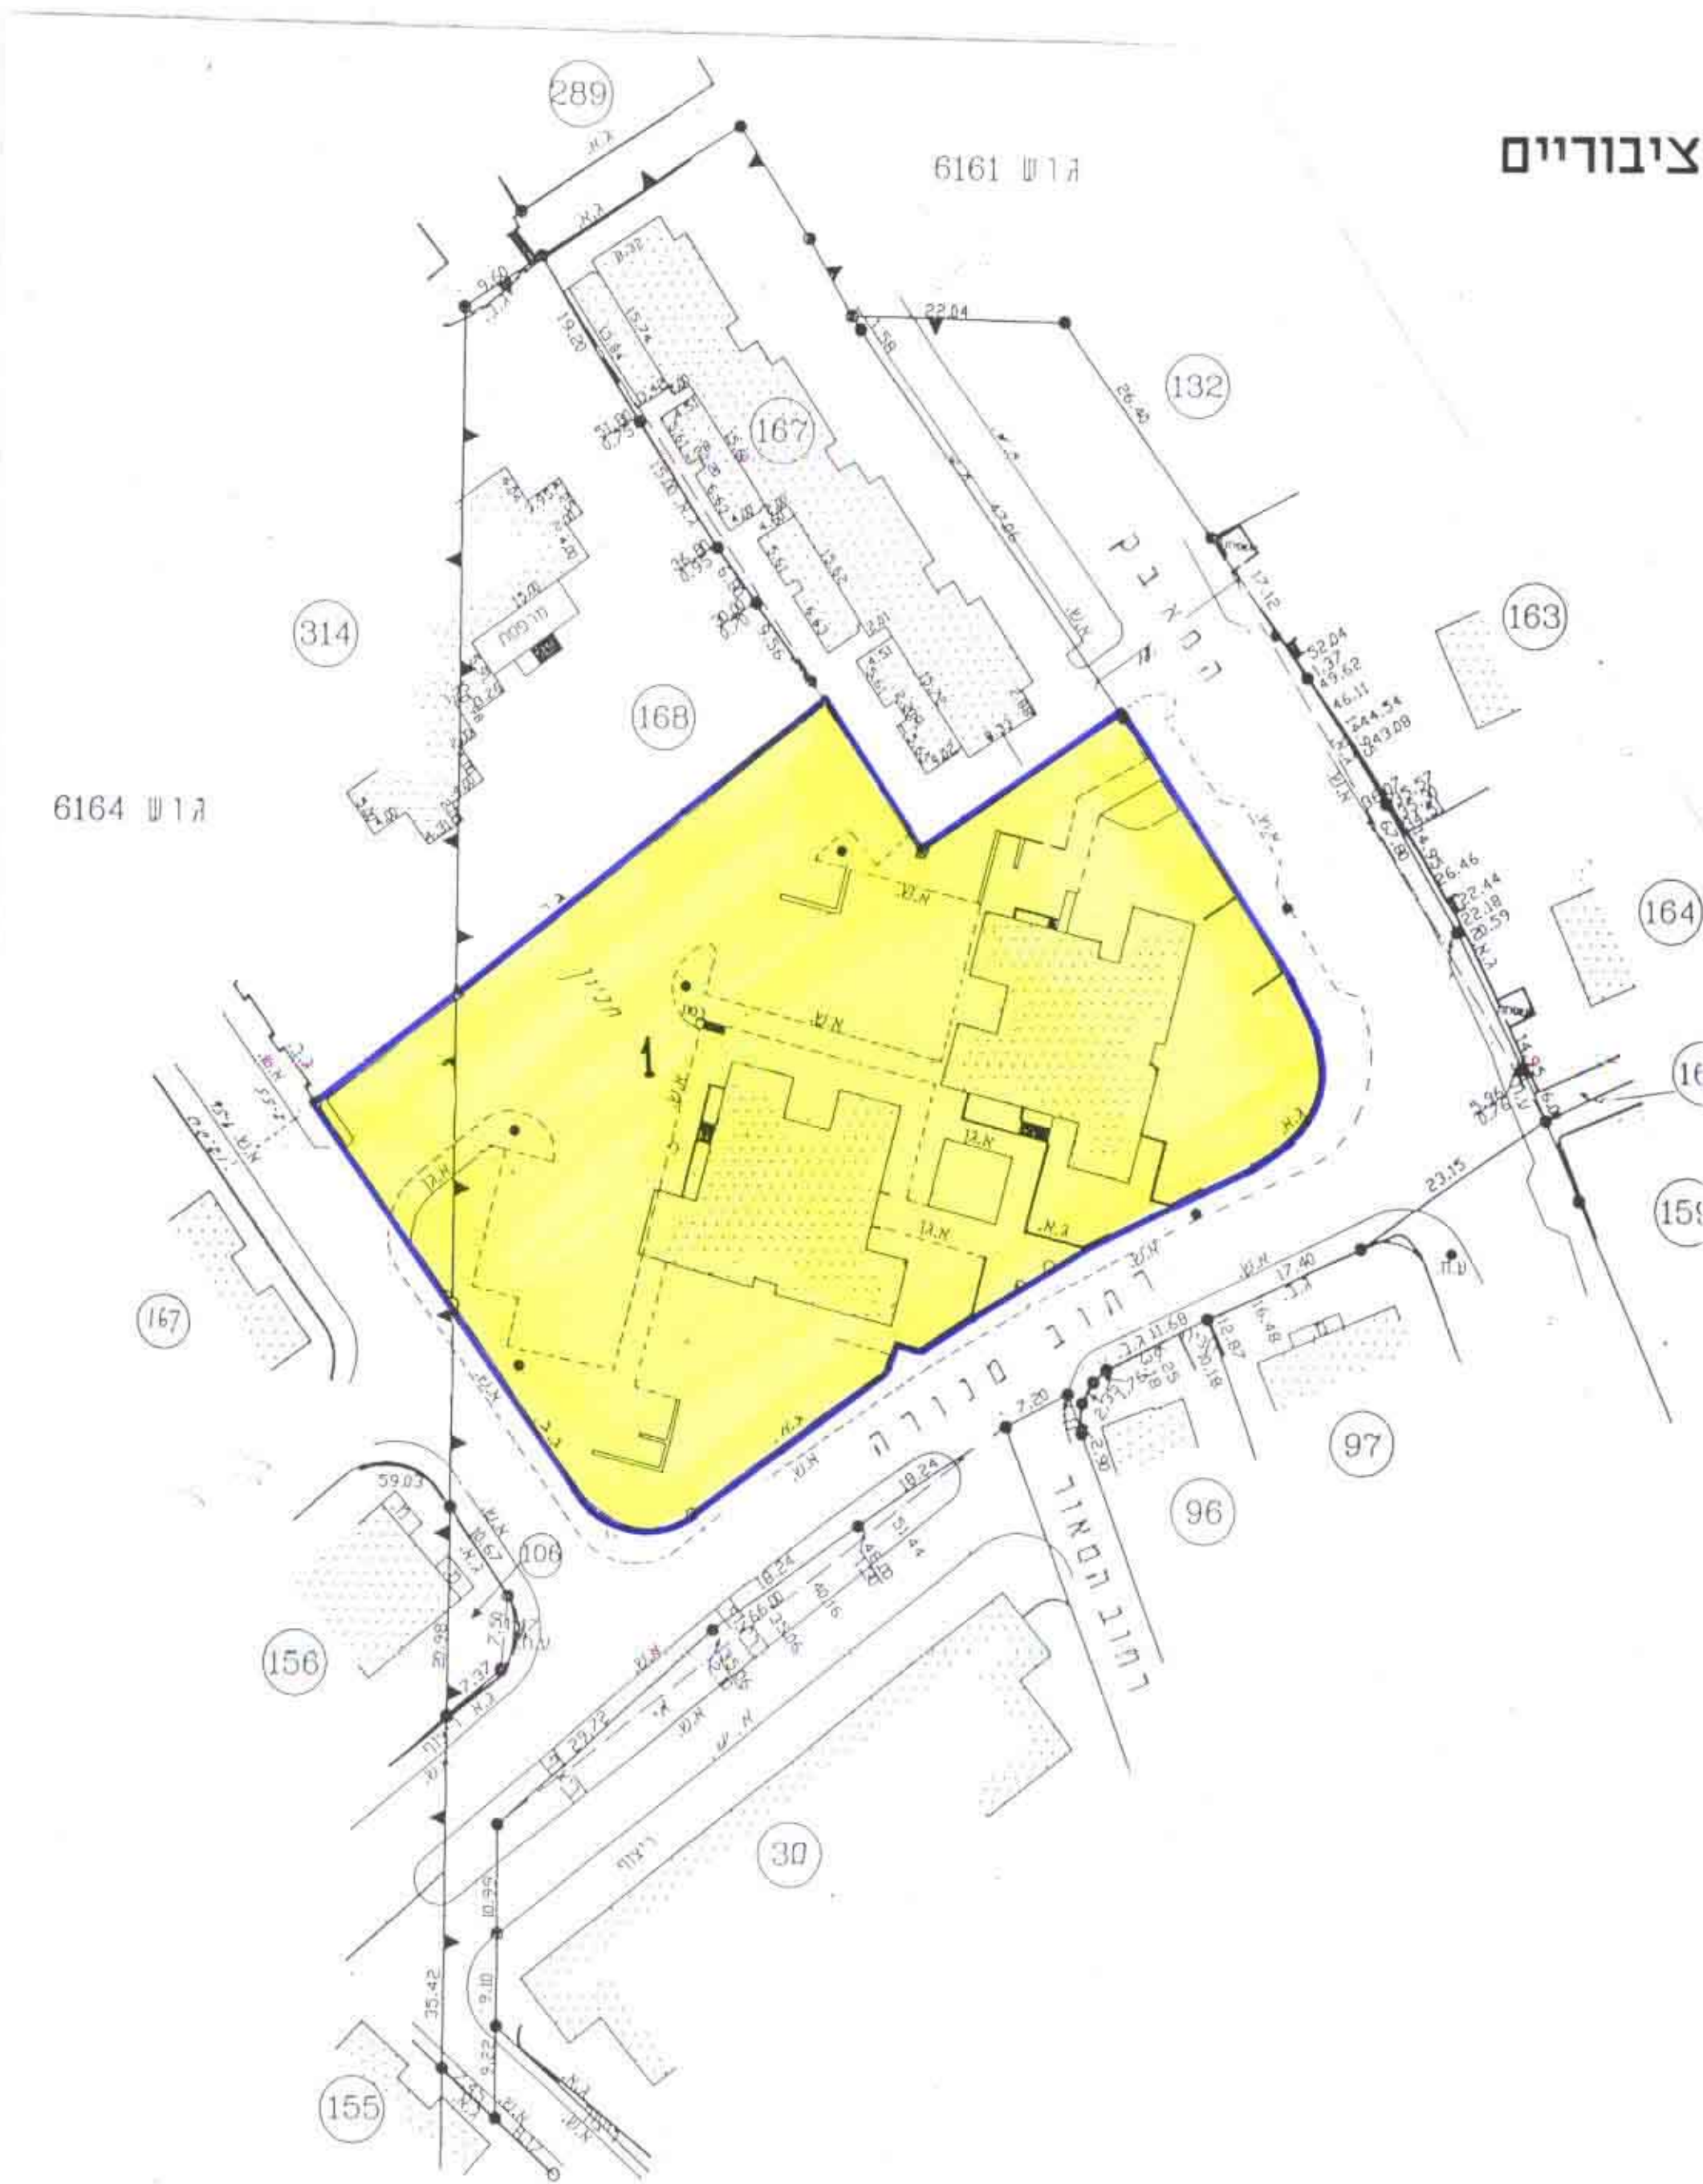

תכנית שיכון ציבורי גבעתיים

הוכנה על פי חוק רישום שיכונים ציבוריים

(הוראת השעה) תשנ"ד - 1964

תכנית מס' 3/38/8

מחוז: מרכז

נפה: תל-אביב

מקום: גבעתיים

גוש: 6164 6162

חלקה: 168 (חלק) 314 (חלק)

שטח התכנית: 4.850 ד.

תרשים הסביבה 1:5000

טבלת אזורים ושטחים

יעוד השטח	מסל מגרש	שטח ברוטום	שטח ב-1%
מגורים	1	4.850	100.0
סה"כ	-	4.850	100.0

מקרא

- גבול התכנית
- אזור מגורים

ק.מ. 1:650

הצעת החלוקה מבוססת על מדידה מצב קיים בשטח

חתימת המגיש: משרד השיכון
 חתימת היוזם: חב' שיכון ובינוי גא.
 חתימת בעל הקרקע:
 מנהל מקרקעי ישראל