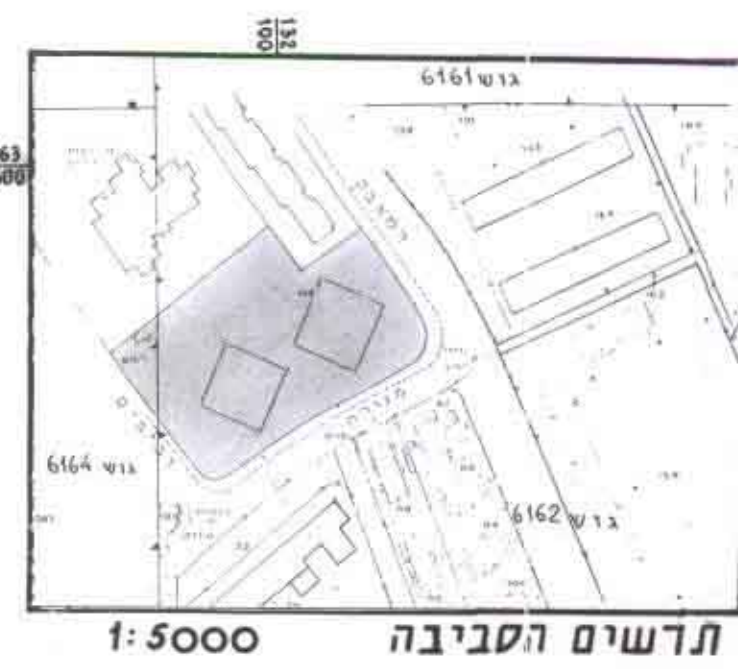

תכנית שיכון ציבורי גבעתיים

הוכנה על פי חוק רישום שיכונים ציבוריים

(הוראת השעה) תשנ"ד - 1964

תכנית מס' 3/38/8

מחוז: מרכז

נפה: תל-אביב

מקום: גבעתיים

גוש: 6164 6162

חלקה: 168 (חלק) 314 (חלק)

שטח התכנית: 4.850 ד.

תרשים הסביבה 1:5000

טבלת אזורים ושטחים

יעוד השטח	מסל מגרש	שטח ברוטום	שטח ב-1%
מגורים	1	4.850	100.0
סה"כ	-	4.850	100.0

מקרא

- גבול התכנית
- אזור מגורים

ק.מ. 1:650

הצעת החלוקה מבוססת על מדידה מצב קיים בשטח

חתימת המגיש: משרד השיכון
 חתימת היוזם: חב' שיכון ובינוי גא.
 חתימת בעל הקרקע:
 מנהל מקרקעי ישראל