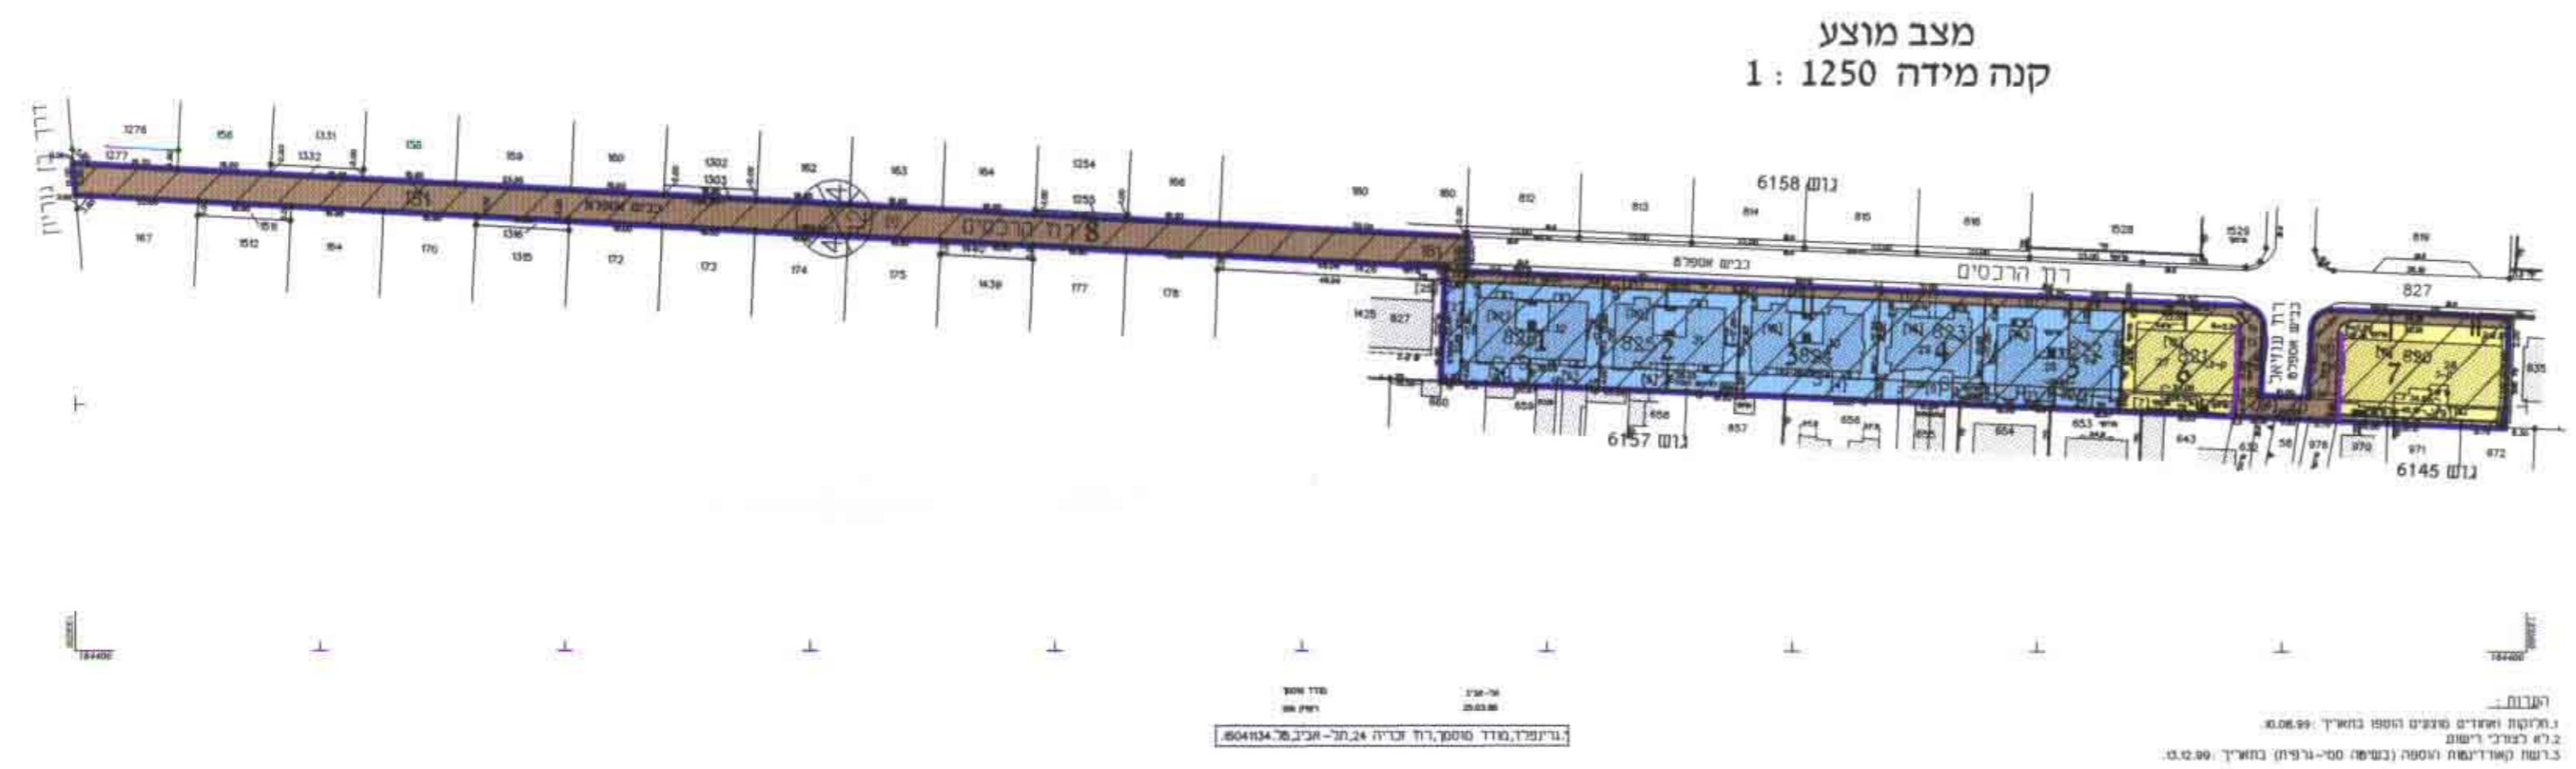

ג'מ"ת רמ"ת/מק/993 ר"ג/ג'מ"ת/מק/993

מרחב תכנון מקומי רמת גן
 תשרים מצורף לתוכנית מפורטת מס' ר"ג/מק/993 א'
 שינוי לתכנית מפורטת ר"ג/993
 בסמכות ועדה מקומית עפ"י סעיף 62 א' (א) 1

מחוז: תל אביב
 נפה: תל אביב - יפו
 עיר: רמת - גן
 גוש: 6158
 חלקות: 181, 820-826

שטח התוכנית: 6169 מ"ר
 בעלי הקרקע: שונים

יוזם התוכנית: הועדה המקומית לתכנון ובניה רמת גן
 עורך התוכנית: מחלקת תכנון עיר-אגף הנדסה עיריית רמת-גן
 חתימות:

- מקרא**
- גבול התוכנית
 - אזור מגורים ב'
 - אזור מגורים ב' 1
 - אזור מגורים ג'
 - שטח לבניני ציבור קיים
 - שטח ציבורי פתוח קיים
 - מגרש מיוחד
 - דרך קיימת
 - דרך מוצעת
 - חזית תנויות
 - שטח חלוקה מחדש
 - מס' מגרש
 - מס' דרך
 - קו בנין
 - רוחב דרך
 - מס' חלקה

תרשים סביבה ומצב קיים לפי תוכניות שבתוקף קנה מידה 1:2500

מבטל עשמים

מצב מוצע	מצב קיים		ייעוד
	עפ"י תכנון 993/ו'	עפ"י מפה לצרכי רישום	
דרך קיימת	2429	2321	37.6
מגורים ב'	2695	2704	43.8
מגורים ג' + חזית חנויות	1045	1144	18.6
סר"כ	6169	6169	100