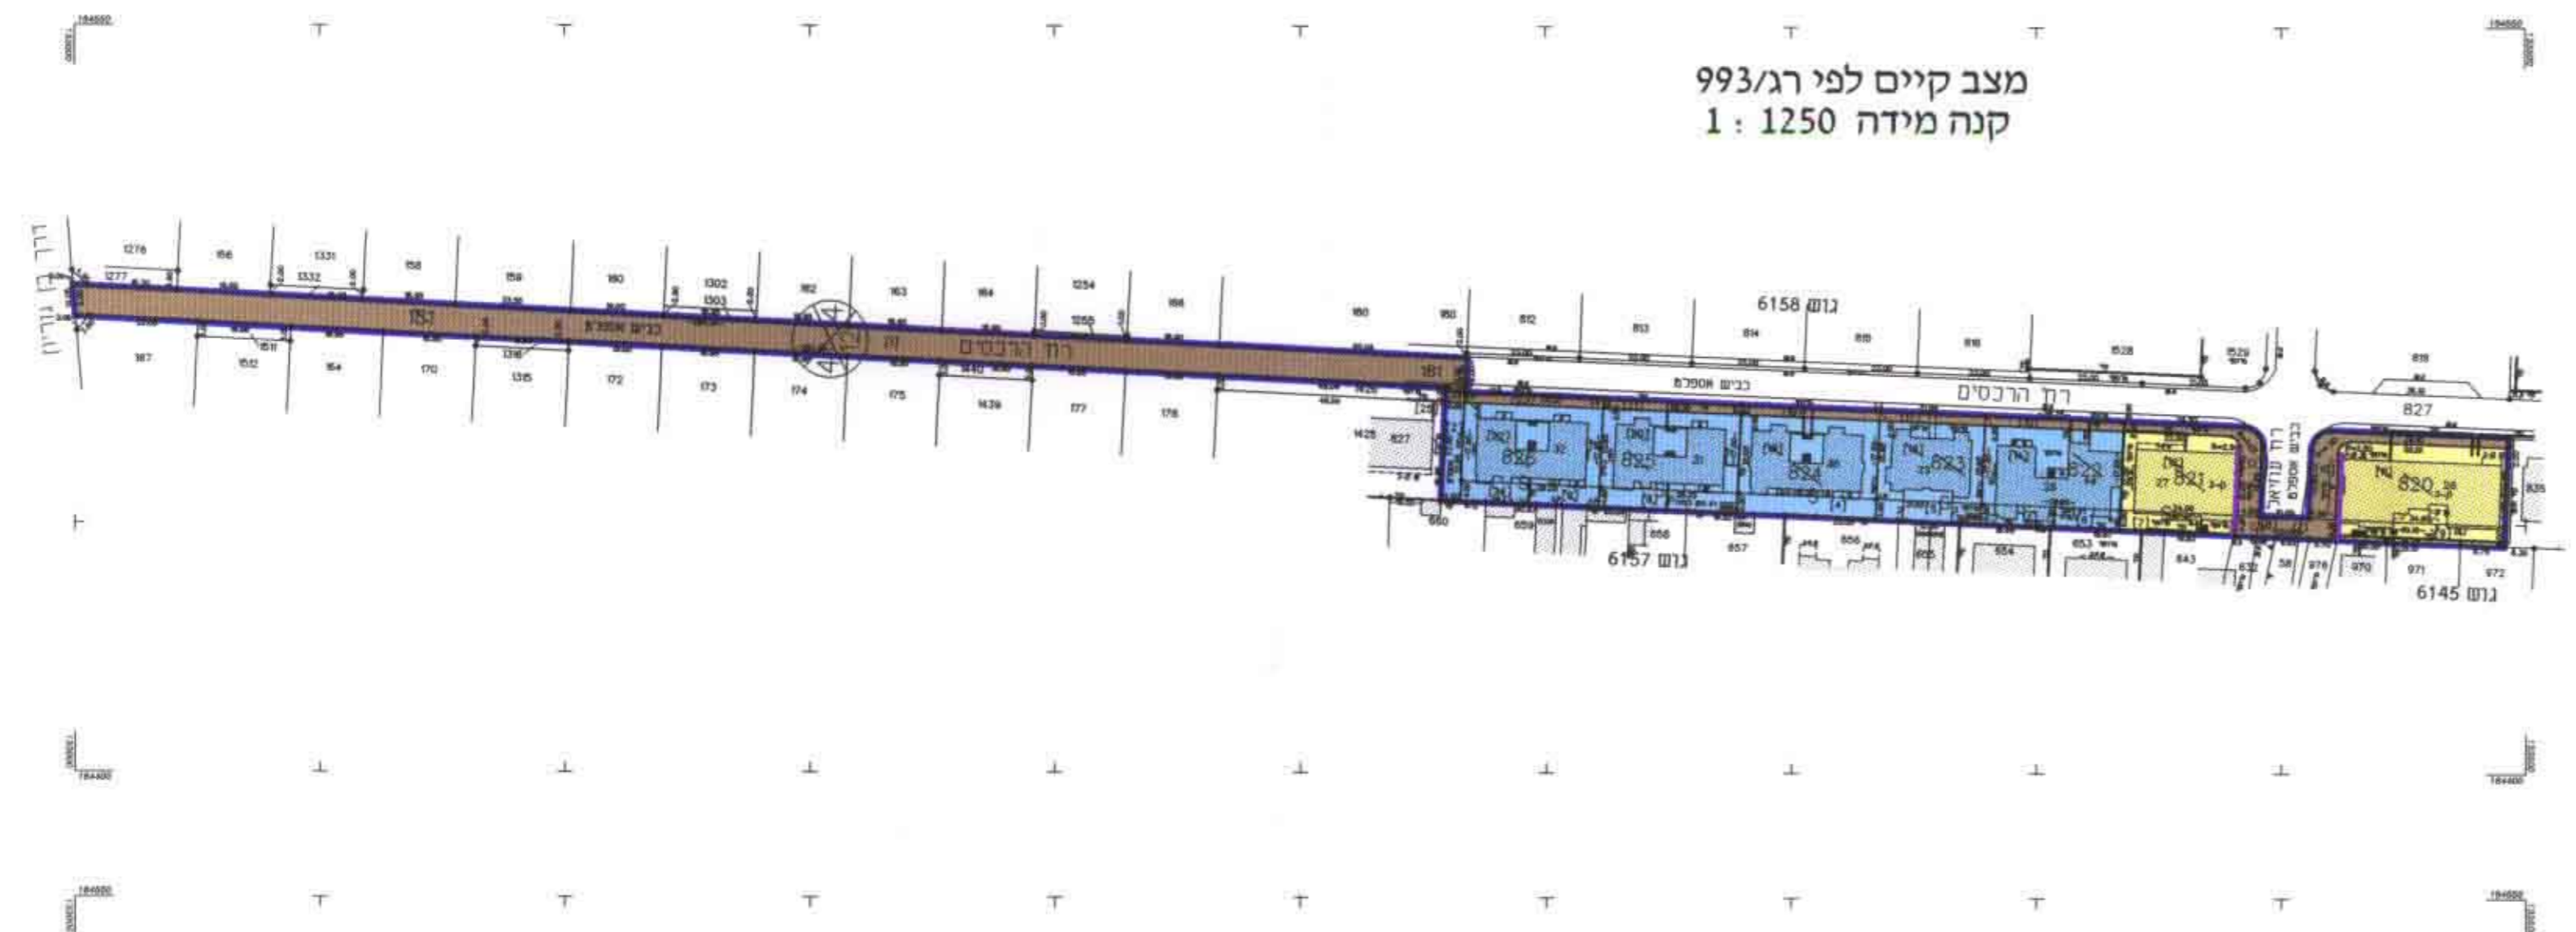

ג'מ"ת רמ"ת/מק/993 ר"ג/ג'מ"ת/מק/993

מרחב תכנון מקומי רמת גן
 תשרים מצורף לתוכנית מפורטת מס' ר"ג/מק/993 א'
 שינוי לתכנית מפורטת ר"ג/993
 בסמכות ועדה מקומית עפ"י סעיף 62 א' (א) 1

מחוז: תל אביב
 נפה: תל אביב - יפו
 עיר: רמת - גן
 גוש: 6158
 חלקות: 181, 820-826

שטח התוכנית: 6169 מ"ר
 בעלי הקרקע: שונים

יוזם התוכנית: הועדה המקומית לתכנון ובניה רמת גן
 עורך התוכנית: מחלקת תכנון עיר-אגף הנדסה עיריית רמת-גן
 חתימות:

- מקרא**
- גבול התוכנית
 - אזור מגורים ב'
 - אזור מגורים ב' 1
 - אזור מגורים ג'
 - שטח לבניני ציבור קיים
 - שטח ציבורי פתוח קיים
 - מגרש מיוחד
 - דרך קיימת
 - דרך מוצעת
 - חזית תנויות
 - שטח חלוקה מחדש
 - מס' מגרש
 - מס' דרך
 - קו בנין
 - רוחב דרך
 - מס' חלקה

תרשים סביבה ומצב קיים לפי תוכניות שבתוקף קנה מידה 1:2500

מבטל עשמים

מצב מוצע	מצב קיים		ייעוד
	עפ"י תכנון 993/ו'	עפ"י מפה לצרכי רישום	
דרך קיימת	2429	2321	37.6
מגורים ב'	2695	2704	43.8
מגורים ג' + חזית חנויות	1045	1144	18.6
סר"כ	6169	6169	100