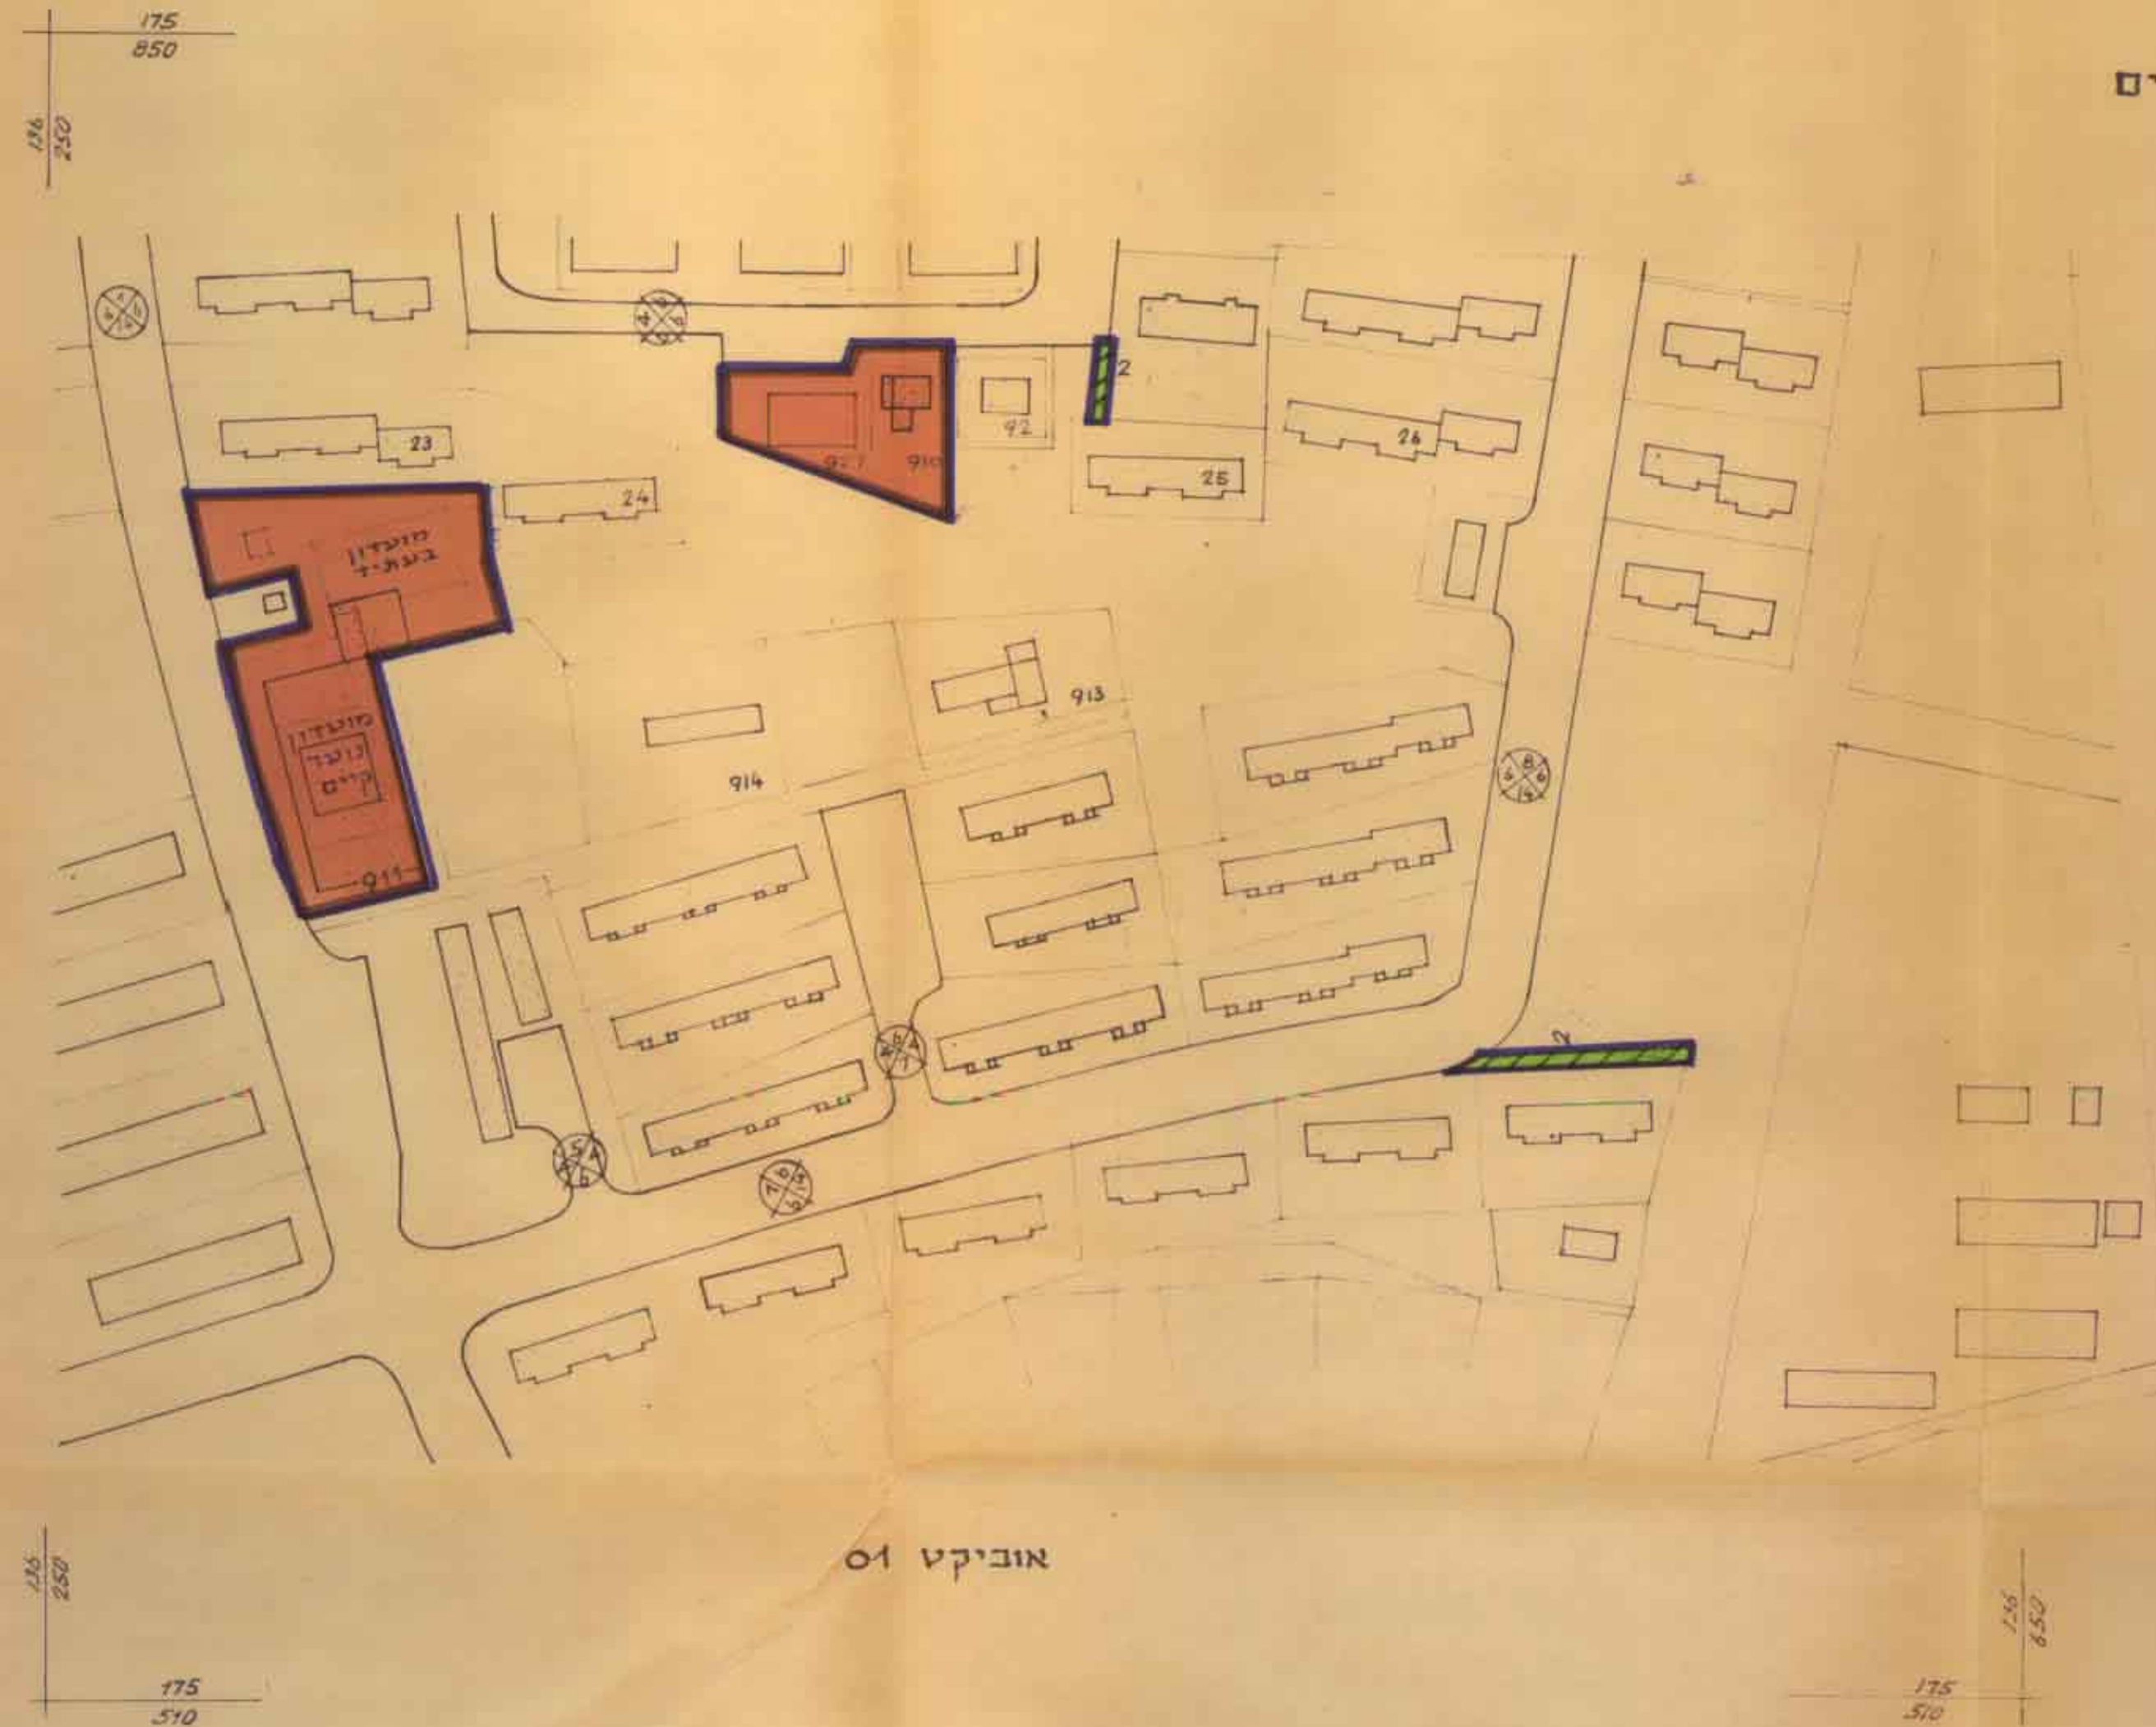

חתימת היוזם: משרד השיכון
חתימת המביש: משרד השיכון
חתימת בעל הקרקע:
מנהל מקרקעי ישראל

הוגש לאשור ועדות התאום ע"י משרד השכון.

אוביקט 01

מקרא

	גבול התכנית	
	שבילים	
	שטח בנינה צבור	
3.11%	0,120	שבילים
96.89%	3,750	שטח בנינה צבור
סוגם 3,870		

תרשים הסביבה. ק.מ. 1:5000