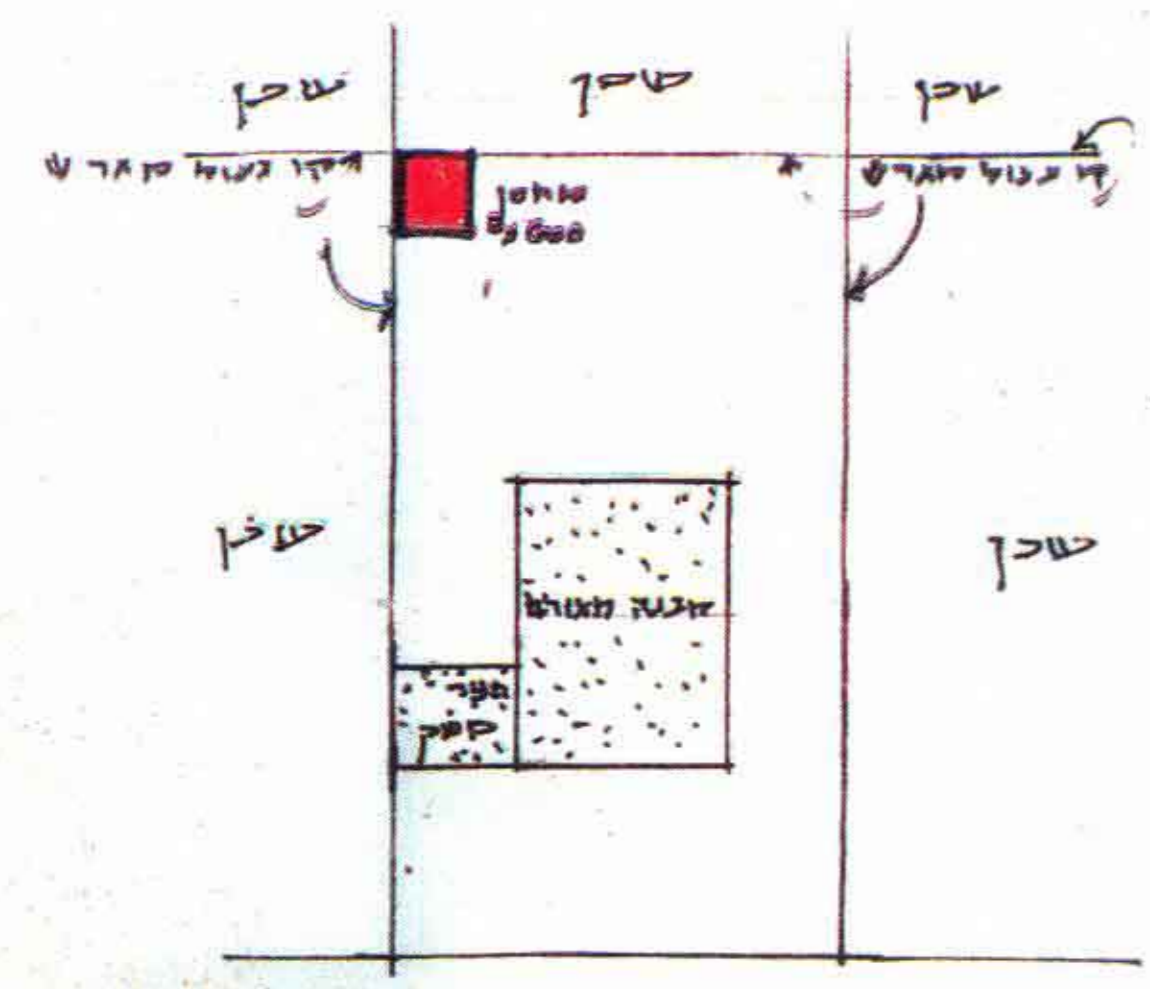

שטח המקומית לתכנון ובנין
 מרחב תכנון מקומי אונ
 חוק התכנון והבניה תשכ"ה - 55
 אזור תכנון מס' 267
 התוכנית מאושרת מס' 108 (נ) לו
 החל מיום 21/5/96

- קדא :
- גבול גוש :
- גבול תוכנית :
- אזור מאורים א'

חתימת בעל הקרקע חתימת היזם חתימת המתכננים

תאריך

מפח בנין

תכנית עבודת הקמתן
 ללא קנין קנייני (מכאן)

הזן על רקע מפת גושים של חלקות
 המדידות הממשלתיות