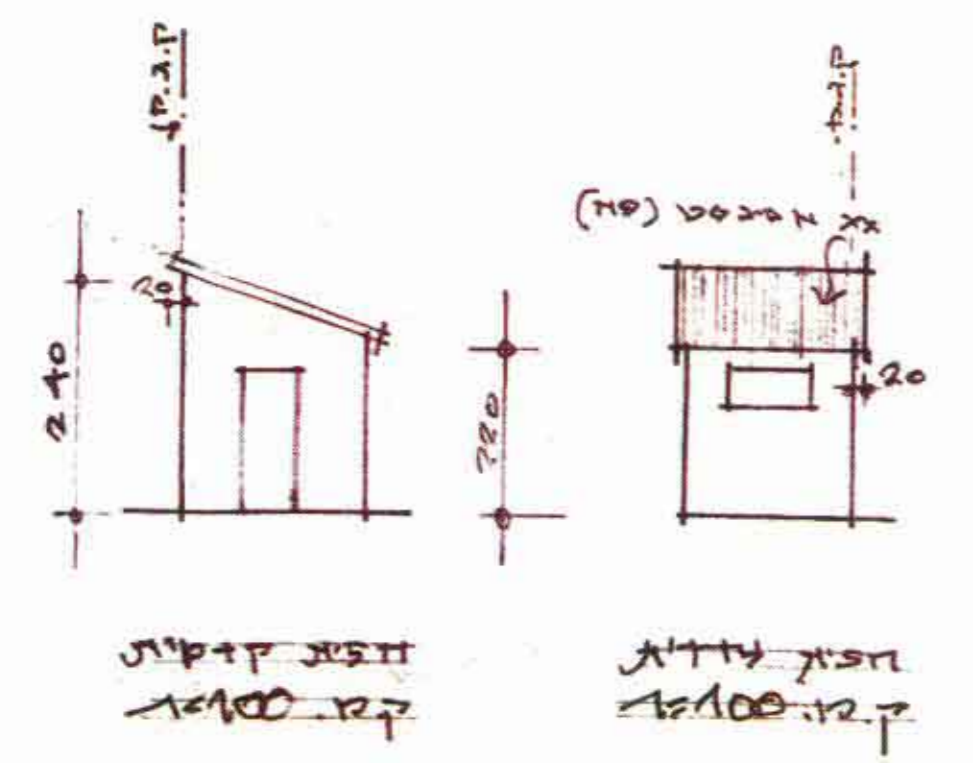

שטח המקומית לתכנון ובנין
 מרחב תכנון מקומי אונ
 חוק התכנון והבניה תשכ"ה - 55
 אזור תכנון מס' 267
 התוכנית מאושרת מס' 108 (נ) לו
 החל מיום 21/5/96

- קדא :
- גבול גוש :
- גבול תוכנית :
- אזור מאורים א'

חתימת בעל הקרקע חתימת היזם חתימת המתכננים

תאריך

מפח בנין

תכנית עבודת הקמתן
 ללא קנין קנייני (מכאן)

הזן על רקע מפת גושים של חלקות
 המדידות הממשלתיות