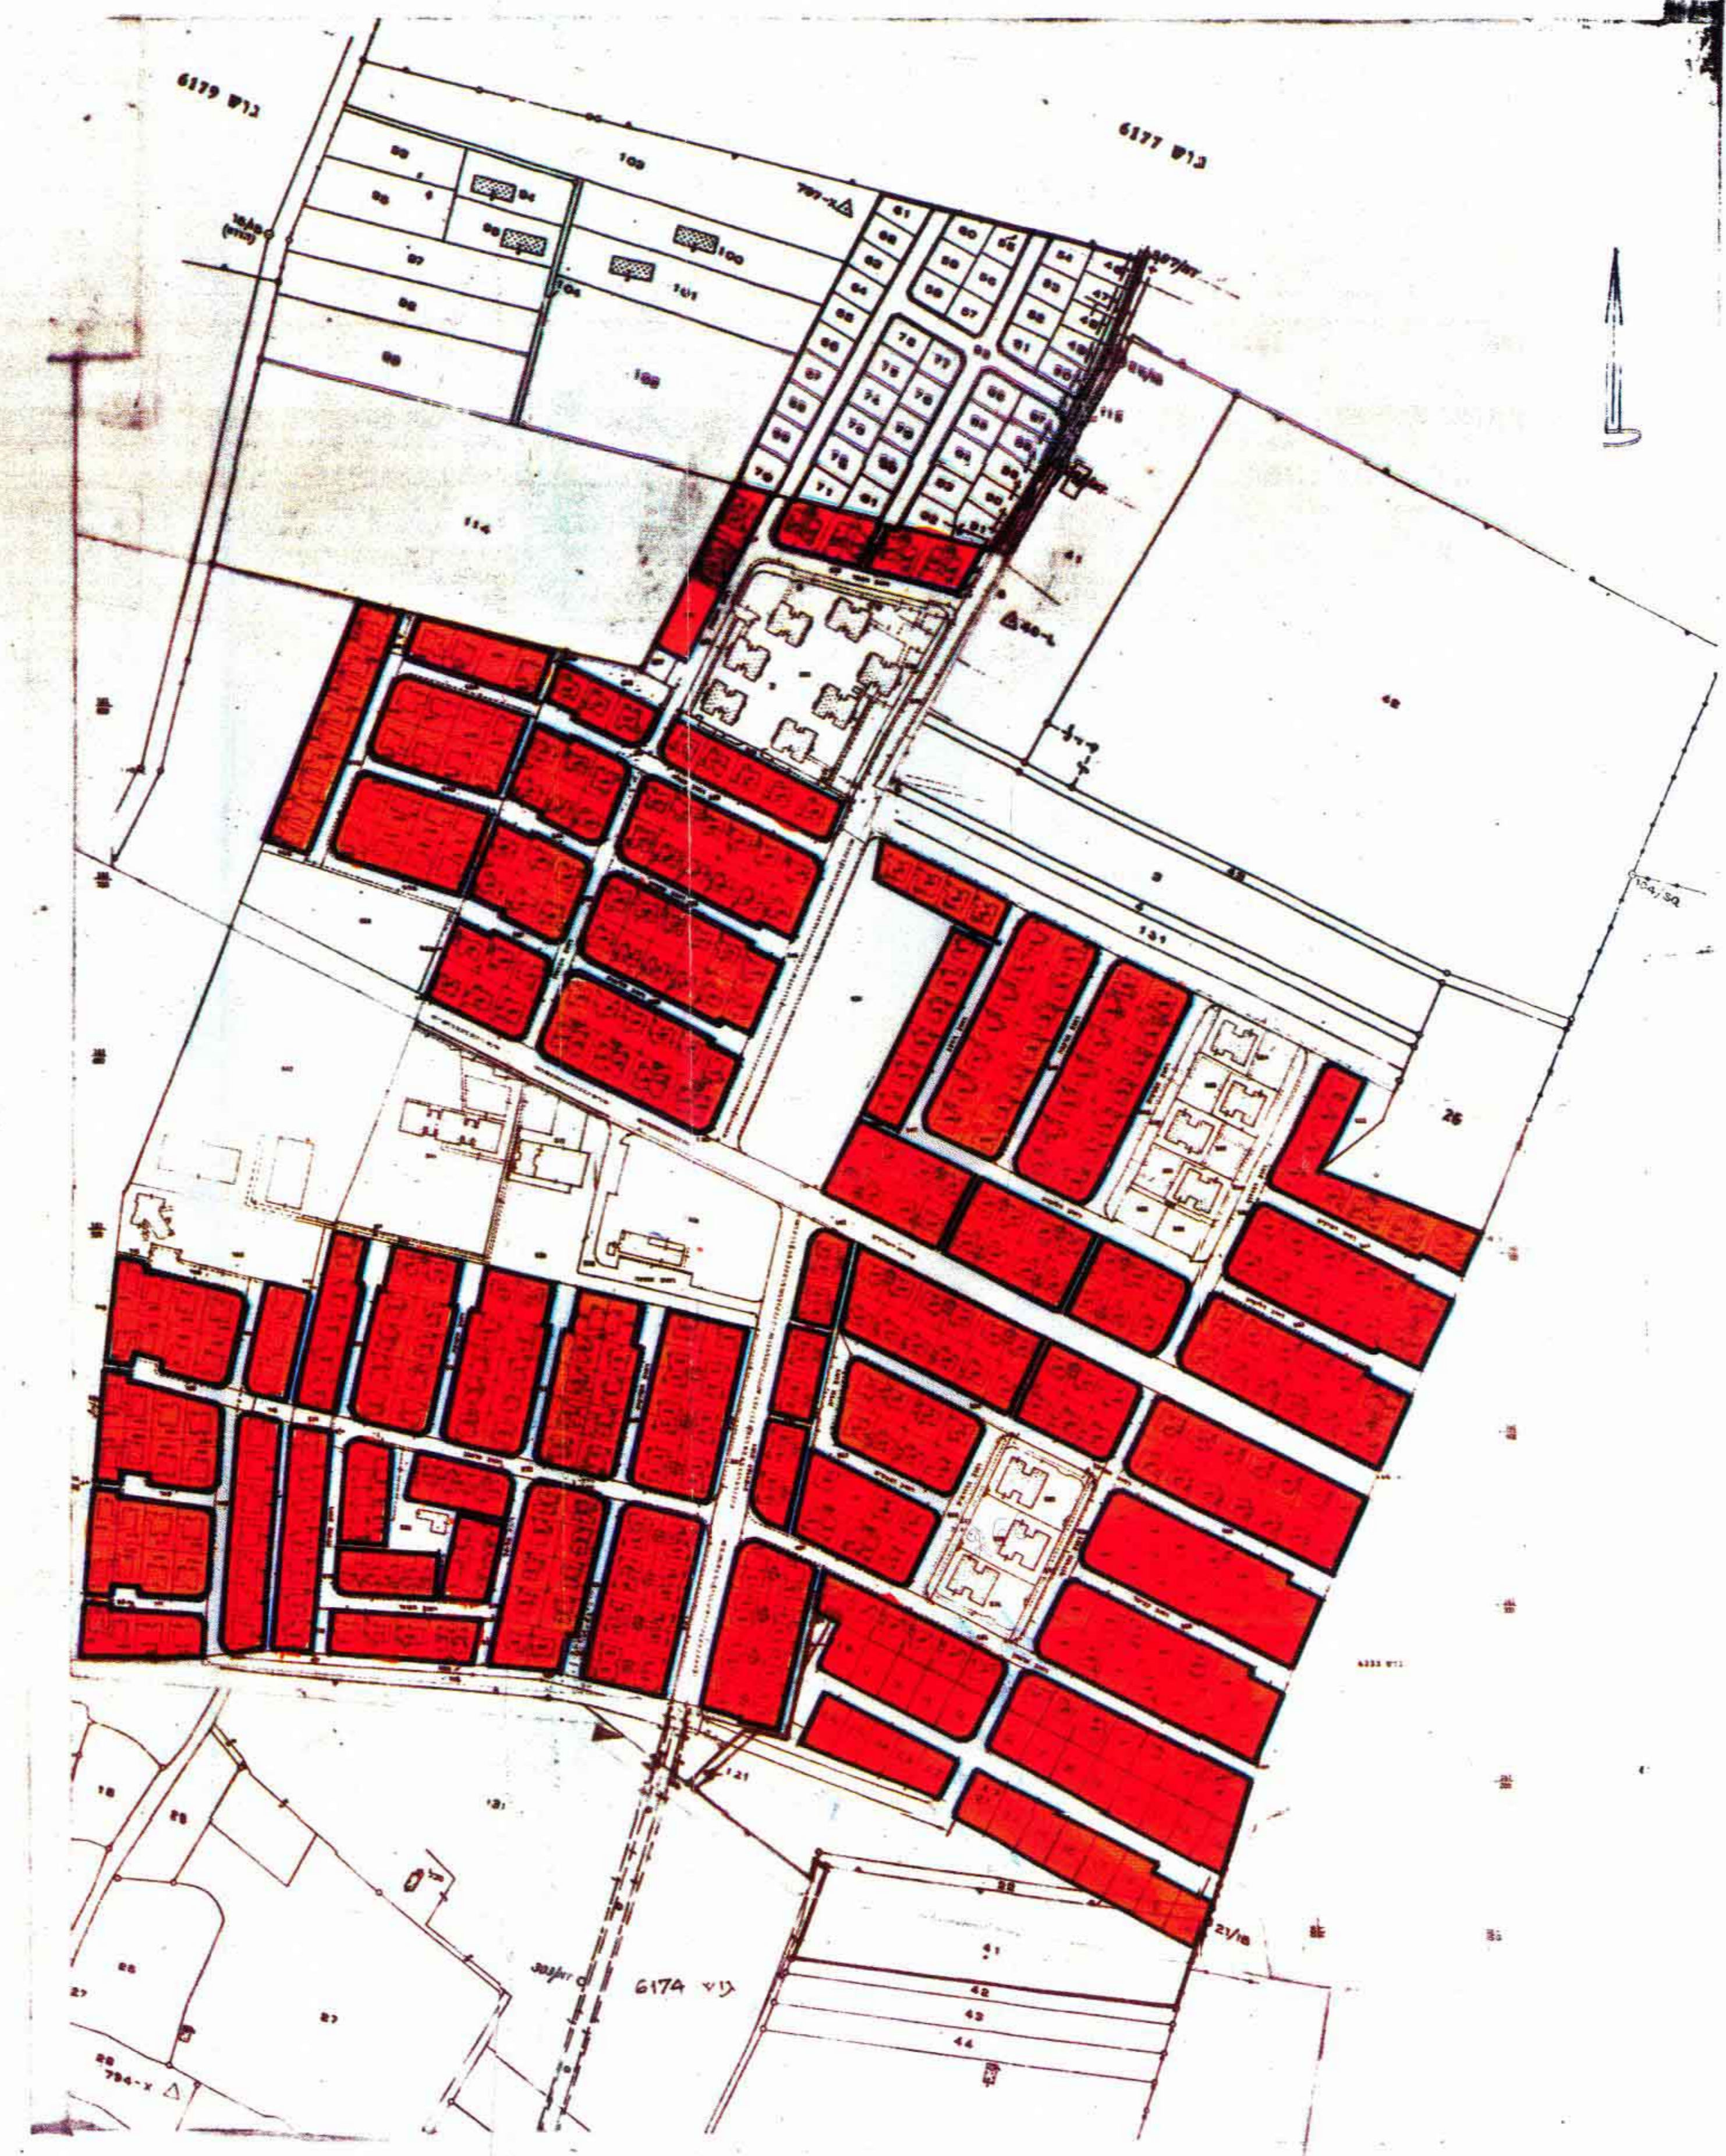

מרחב תכנון מקומי אונ
תוכנית מתאר מס' ת.מ.מ. 267
שני לתוכניות מתאר מס' ת.מ.מ. 180, 199, 119

מס' התוכנית המקומית לתכנון ובנין
 מס' התוכנית המקומית לתכנון ובנין - 267
 מס' התוכנית מאושרת מס' 108 (נ) לו
 מס' התוכנית המקומית לתכנון ובנין - 267
 מס' התוכנית המקומית לתכנון ובנין - 267

- חחוז : תל-אביב
- נפה : תל-אביב
- ישוב : מועצה אזורית אפעל
- גושים : 6176
- חלקות : 22 (חלק) 6174
- 510, 507, 152-501, 129, 592-615, 585-590, 661-704, 622-651
- 41 (חלק)

- מורשים : 1-26
- בעל הקרקע : מנהל מקרקעי ישראל לאחידים
- זוג התוכנית : הועדה לתכנון ובנין-מרחב תכנון מקומי אונ
- המתכנן : הועדה המקומית לתכנון ולבניה אונ
- קנה מידה : 1:2500
- שטח התוכנית : 215,963 דונם

שטח המקומית לתכנון ובנין
 מרחב תכנון מקומי אונ
 חוק התכנון והבניה תשכ"ה - 55
 אזור תכנון מס' 267
 התוכנית מאושרת מס' 108 (נ) לו
 החל מיום 21/5/96

- קדא :
- גבול גוש :
- גבול תוכנית :
- אזור מאורים א'

חתימת בעל הקרקע חתימת היזם חתימת המתכננים

תאריך

מפח בנין

תכנית עבודת הקמתן
 ללא קנין קנייני (מכאן)

הזן על רקע מפת גושים של חלקות
 המדידות הממשלתיות