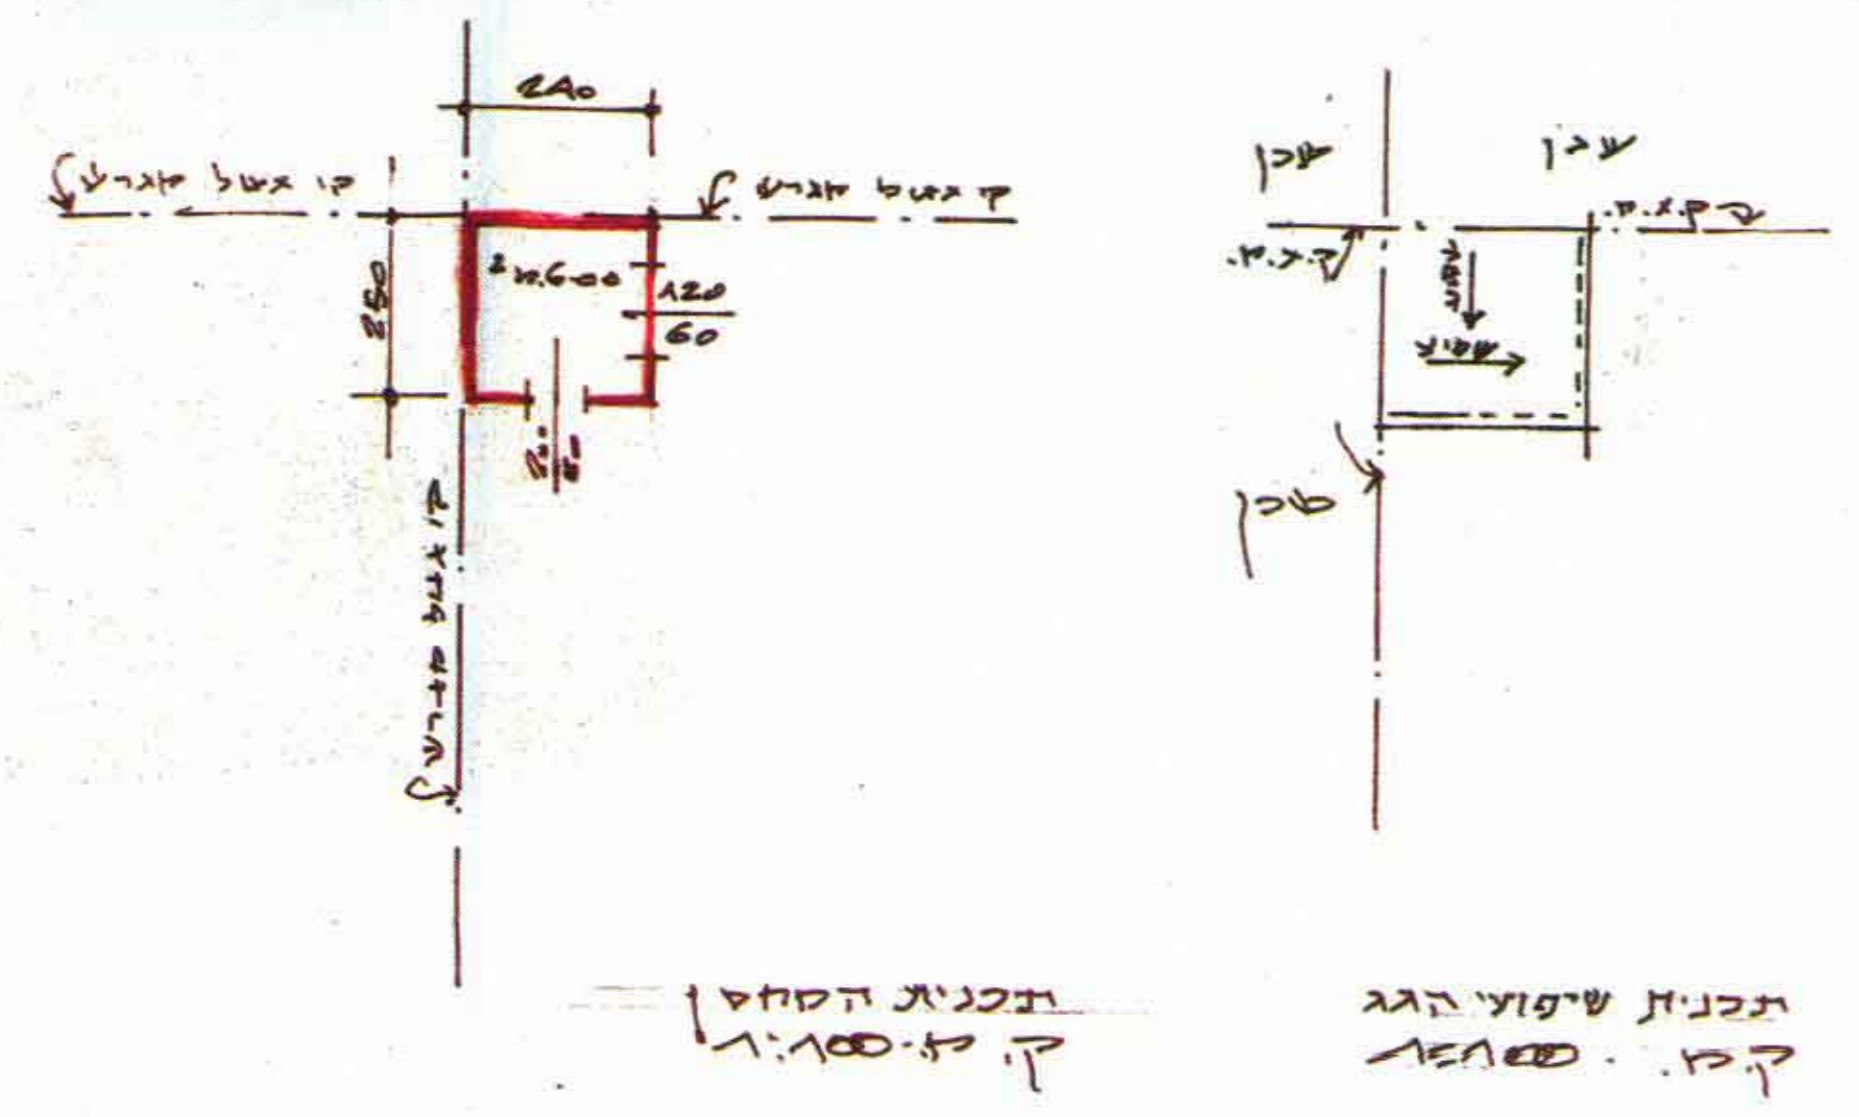

- חחוז : תל-אביב
- נפה : תל-אביב
- ישוב : מועצה אזורית אפעל
- גושים : 6176
- חלקות : 22 (חלק) 6174
- 510, 507, 152-501, 129, 592-615, 585-590, 661-704, 622-651
- 41 (חלק)

- מורשים : 1-26
- בעל הקרקע : מנהל מקרקעי ישראל לאחידים
- זוג התוכנית : הועדה לתכנון ובנין-מרחב תכנון מקומי אונ
- המתכנן : הועדה המקומית לתכנון ולבניה אונ
- קנה מידה : 1:2500
- שטח התוכנית : 215,963 דונם

שטח המקומית לתכנון ובנין
 מרחב תכנון מקומי אונ
 חוק התכנון והבניה תשכ"ה - 55
 אזור תכנון מס' 267
 התוכנית מאושרת מס' 108 (נ) לו
 החל מיום 21/5/96

- קדא :
- גבול גוש :
- גבול תוכנית :
- אזור מאורים א'

חתימת בעל הקרקע חתימת היזם חתימת המתכננים

תאריך

מפח בנין

תכנית עבודת הקמתן
 ללא קנין קנייני (מכאן)

הזן על רקע מפת גושים של חלקות
 המדידות הממשלתיות